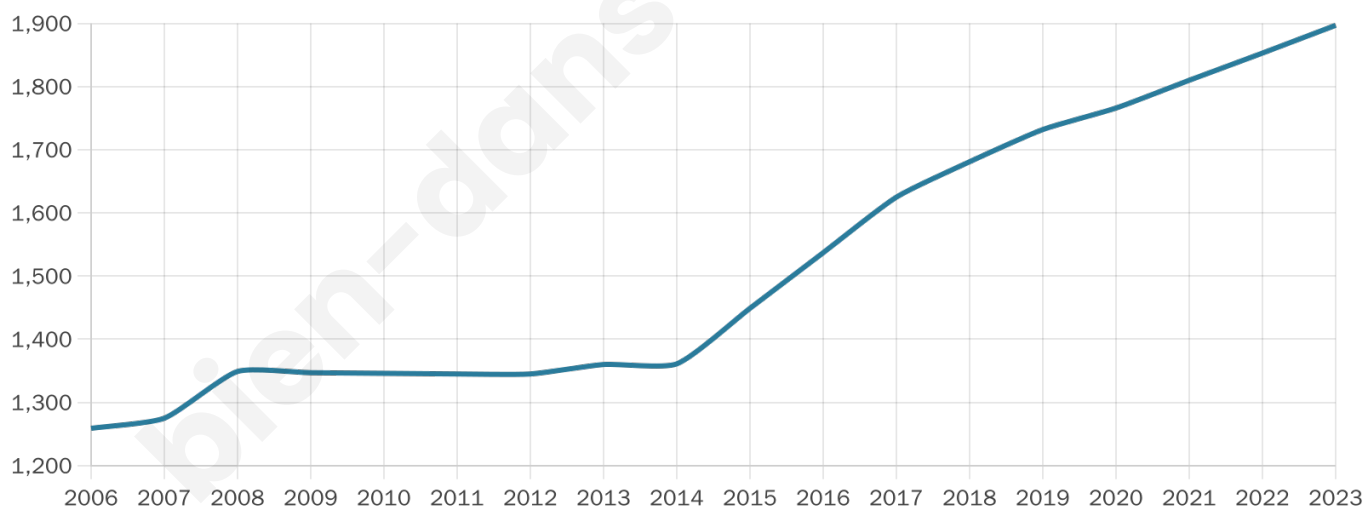

1 897

Age moyen

41 ans

Pop active

48%

Taux chômage

6.2%

Pop densité

379 h/km²

Revenu moyen

25 260 €/an

Evolution du nombre d'habitants

Sources : Institut national de la statistique et des études économiques (insee) selon Les dernières parutions officielles de 2024 portant sur les années 2020, 2021 et 2022.