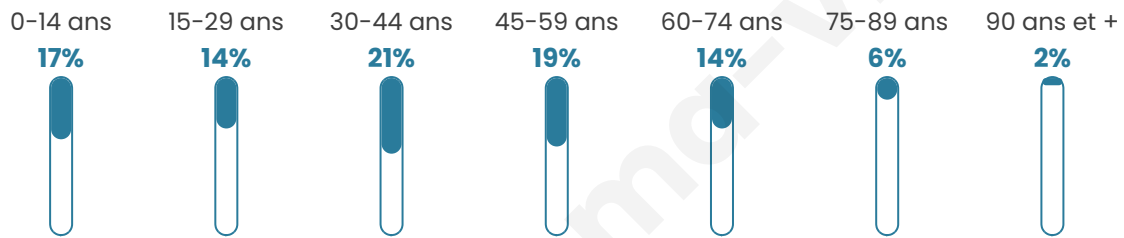

1 897

Age moyen

41 ans

Pop active

48%

Taux chômage

6.2%

Pop densité

379 h/km²

Revenu moyen

25 260 €/an

Evolution du nombre d'habitants

Sources : Institut national de la statistique et des études économiques (insee) selon Les dernières parutions officielles de 2024 portant sur les années 2020, 2021 et 2022.

Tranche d'âge

Activité professionnelle

Niveau de diplôme

Composition des ménages

Profils électoraux

Premier tour

	Emmanuel MACRON	28.95 %
	Jean-Luc MÉLENCHON	21.53 %
	Marine LE PEN	21.21 %
	Éric ZEMMOUR	6.36 %
	Yannick JADOT	5.73 %
	Jean LASSALLE	4.35 %
	Valérie PÉCRESE	3.39 %
	Fabien ROUSSEL	3.18 %
	Nicolas DUPONT-AIGNAN	2.01 %
	Anne HIDALGO	1.91 %
	Philippe POUTOU	1.17 %
	Nathalie ARTHAUD	0.21 %

Second tour

	Emmanuel MACRON	59,71 %
	Marine LE PEN	40,29 %

1 148 inscrits

Participation : 79.09%

Votes blancs : 6.5%

Votes nuls : 2.2%

1 148 inscrits

Participation : 84.23%