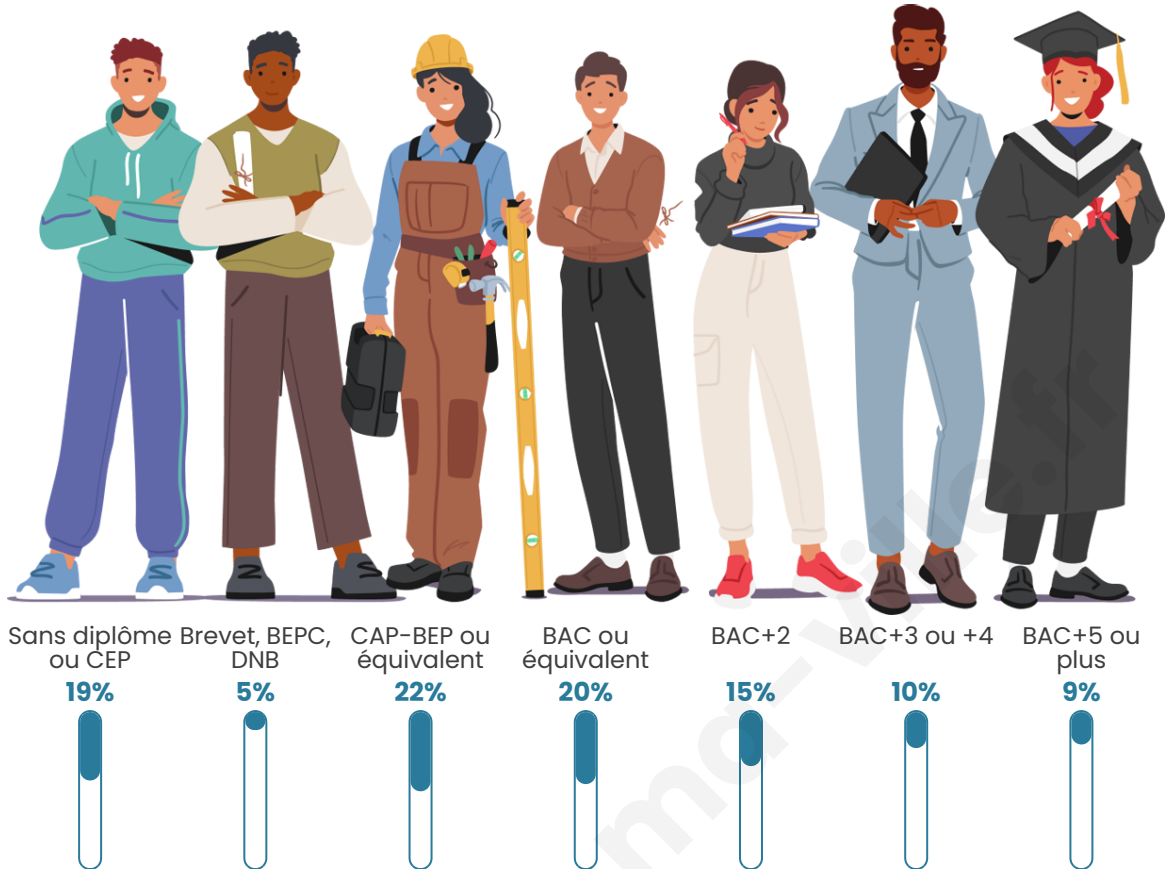

1 897

Age moyen

41 ans

Pop active

48%

Taux chômage

6.2%

Pop densité

Tranche d'âge

Activité professionnelle

Niveau de diplôme

Composition des ménages

Profils électoraux

Premier tour

	Emmanuel MACRON	28.95 %
	Jean-Luc MÉLENCHON	21.53 %
	Marine LE PEN	21.21 %
	Éric ZEMMOUR	6.36 %
	Yannick JADOT	5.73 %
	Jean LASSALLE	4.35 %
	Valérie PÉCRESE	3.39 %
	Fabien ROUSSEL	3.18 %
	Nicolas DUPONT-AIGNAN	2.01 %
	Anne HIDALGO	1.91 %
	Philippe POUTOU	1.17 %
	Nathalie ARTHAUD	0.21 %