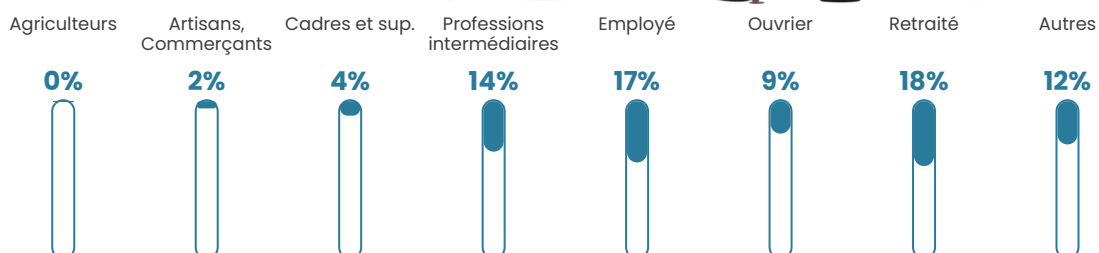

379 h/km²

Revenu moyen

25 260 €/an

Evolution du nombre d'habitants

Sources : Institut national de la statistique et des études économiques (insee) selon Les dernières parutions officielles de 2024 portant sur les années 2020, 2021 et 2022.

Tranche d'âge

Activité professionnelle

Niveau de diplôme

Composition des ménages

Profils électoraux

Premier tour

	Emmanuel MACRON	28.95 %
	Jean-Luc MÉLENCHON	21.53 %
	Marine LE PEN	21.21 %
	Éric ZEMMOUR	6.36 %
	Yannick JADOT	5.73 %
	Jean LASSALLE	4.35 %
	Valérie PÉCRESE	3.39 %
	Fabien ROUSSEL	3.18 %
	Nicolas DUPONT-AIGNAN	2.01 %
	Anne HIDALGO	1.91 %
	Philippe POUTOU	1.17 %
	Nathalie ARTHAUD	0.21 %