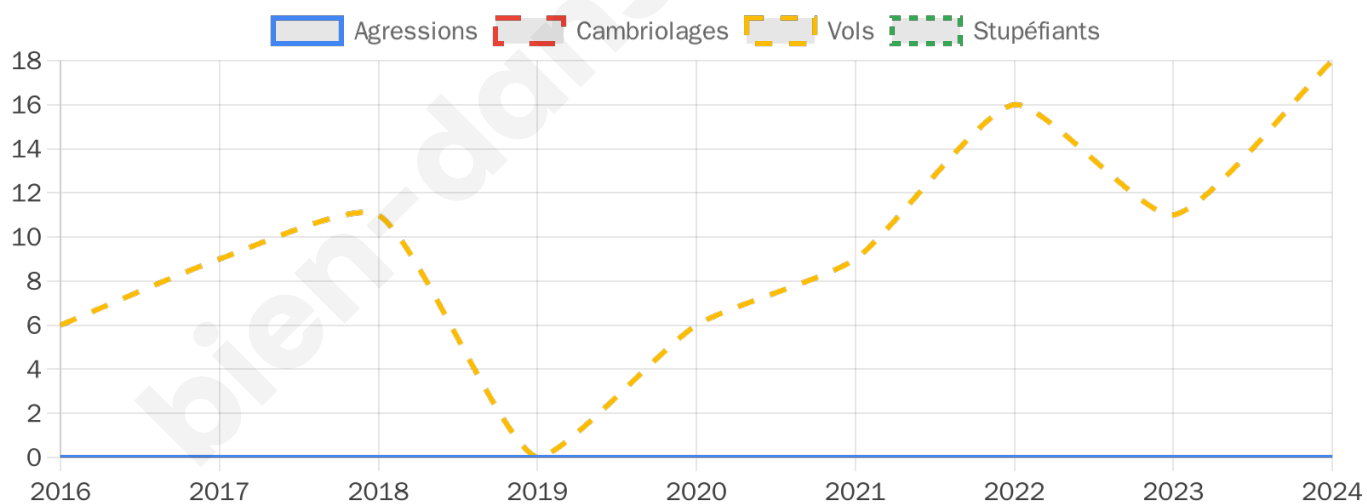

Sécurité

Agressions physiques / sexuelles

0

Cambriolages

0

Vols / dégradations

18

Stupéfiants

0

Evolution du nombre d'infractions