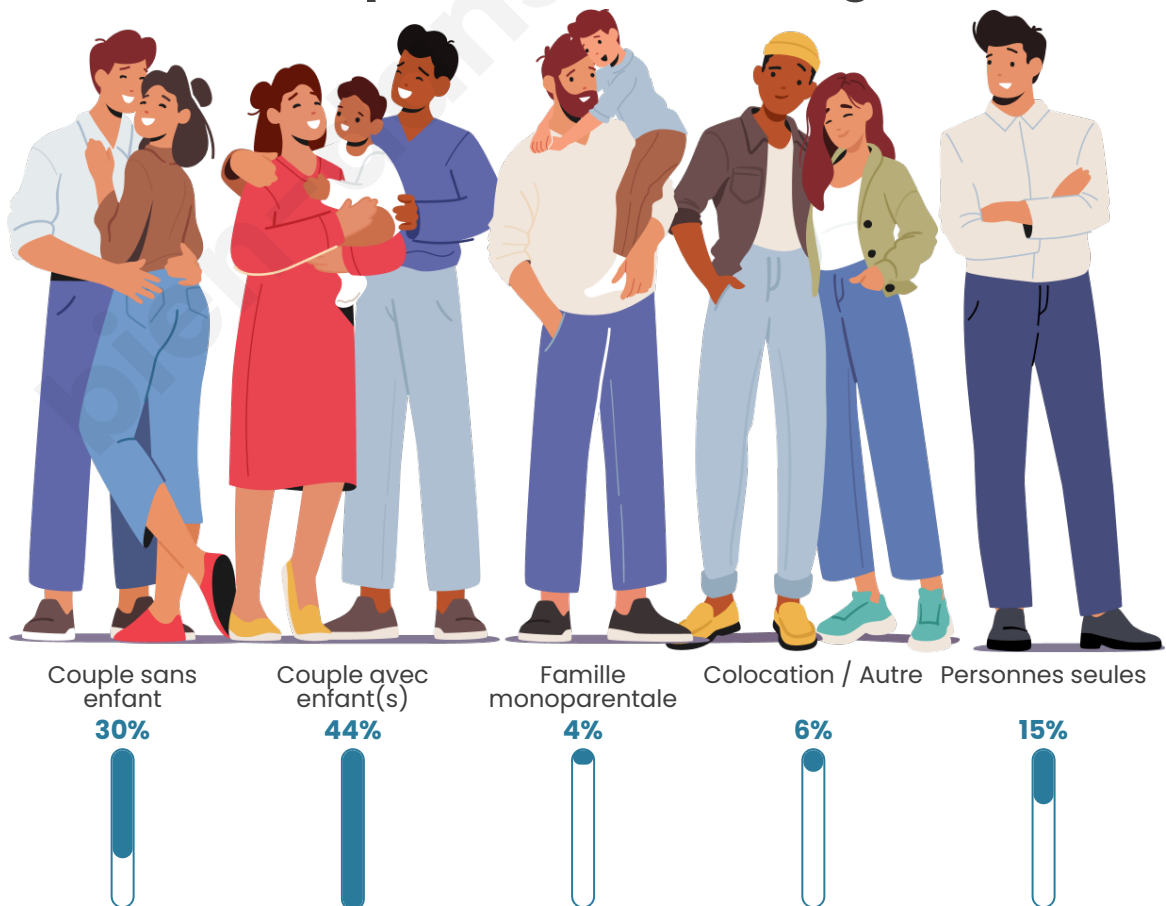

Tranche d'âge

Activité professionnelle

Niveau de diplôme

Composition des ménages

Profils électoraux

Premier tour

	Emmanuel MACRON	28.95 %
	Jean-Luc MÉLENCHON	21.53 %
	Marine LE PEN	21.21 %
	Éric ZEMMOUR	6.36 %
	Yannick JADOT	5.73 %
	Jean LASSALLE	4.35 %
	Valérie PÉCRESE	3.39 %
	Fabien ROUSSEL	3.18 %
	Nicolas DUPONT-AIGNAN	2.01 %
	Anne HIDALGO	1.91 %
	Philippe POUTOU	1.17 %
	Nathalie ARTHAUD	0.21 %