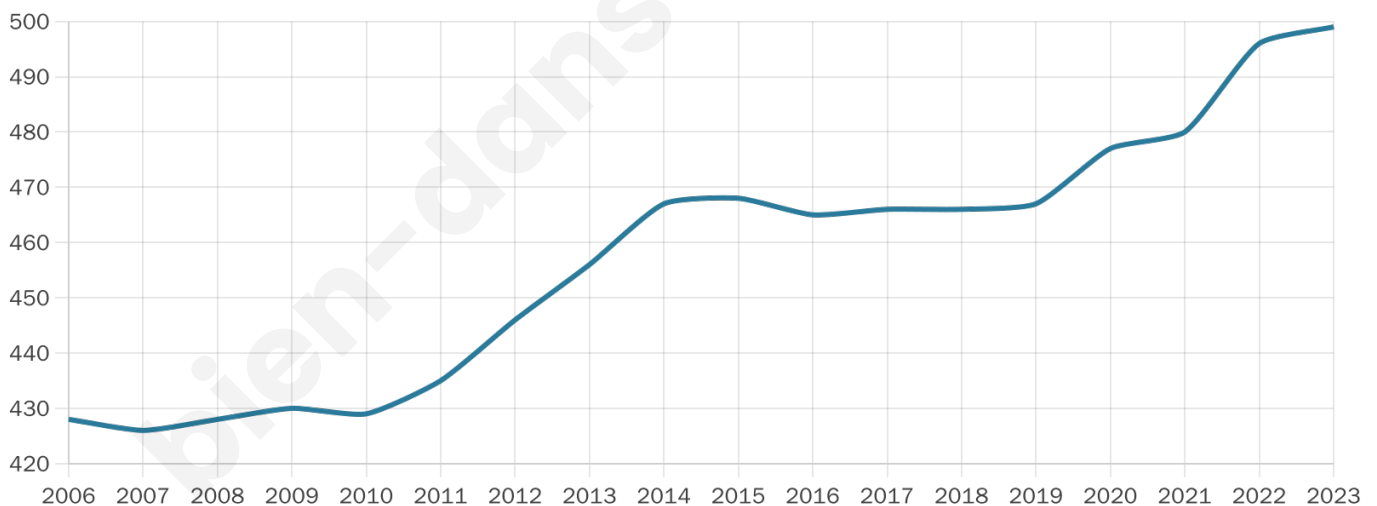

Age moyen

43 ans

Pop active

48.3%

Taux chômage

5.6%

Pop densité

62 h/km²

Revenu moyen

25 100 €/an

Evolution du nombre d'habitants

Sources : Institut national de la statistique et des études économiques (insee) selon Les dernières parutions officielles de 2024 portant sur les années 2020, 2021 et 2022.