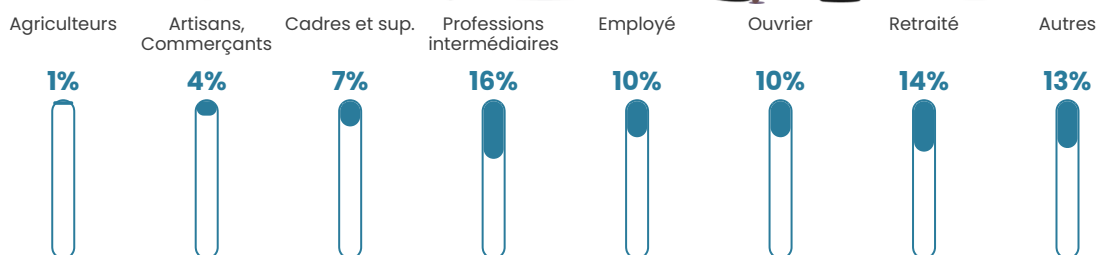

Revenu moyen

25 100 €/an

Evolution du nombre d'habitants

Sources : Institut national de la statistique et des études économiques (insee) selon Les dernières parutions officielles de 2024 portant sur les années 2020, 2021 et 2022.

Tranche d'âge

Activité professionnelle

Niveau de diplôme

Composition des ménages

Profils électoraux

Premier tour

	Marine LE PEN	33.33 %
	Emmanuel MACRON	20.83 %
	Jean-Luc MÉLENCHON	13.39 %
	Jean LASSALLE	10.42 %
	Éric ZEMMOUR	7.14 %
	Fabien ROUSSEL	3.87 %
	Yannick JADOT	2.98 %
	Valérie PÉCRESSE	2.38 %
	Nathalie ARTHAUD	1.79 %
	Anne HIDALGO	1.79 %
	Nicolas DUPONT-AIGNAN	1.19 %
	Philippe POUTOU	0.89 %