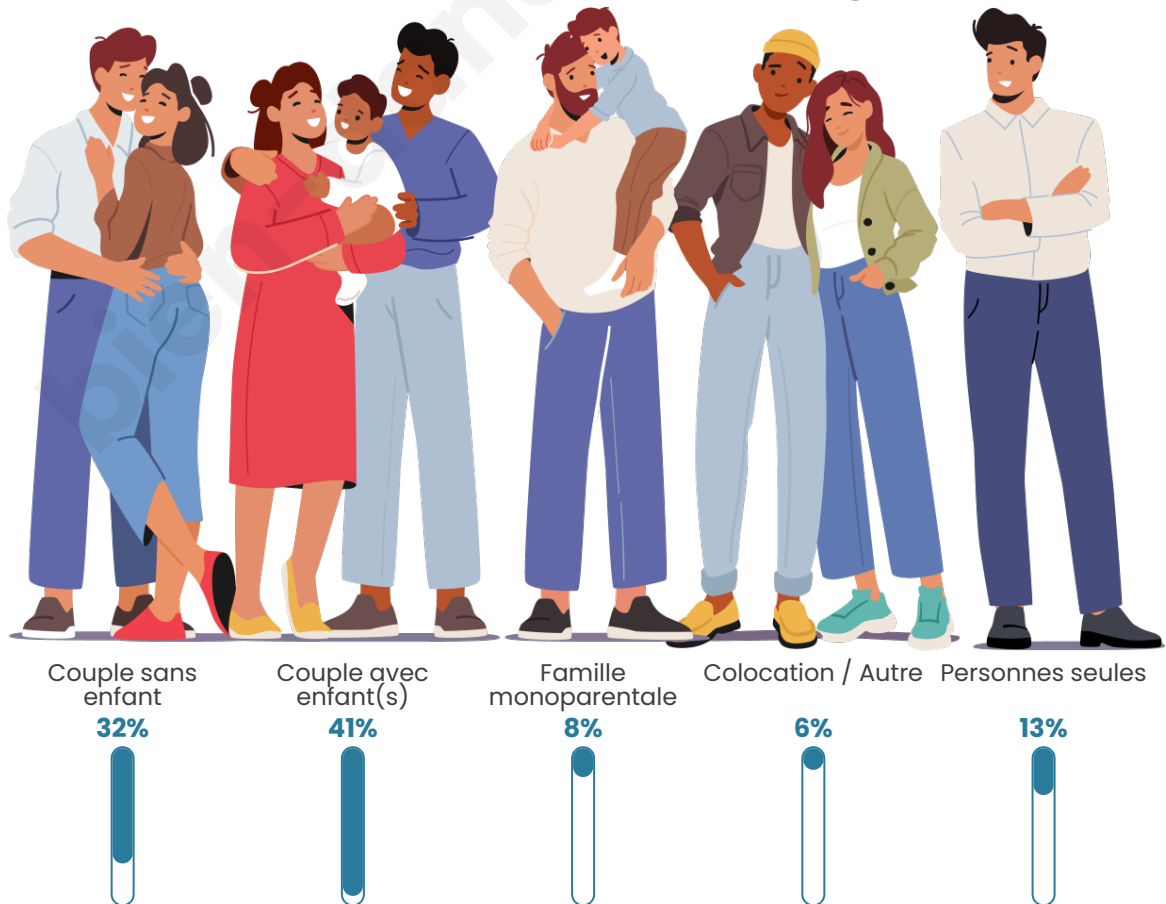

Tranche d'âge

Activité professionnelle

Niveau de diplôme

Composition des ménages

Profils électoraux

Premier tour

	Marine LE PEN	33.33 %
	Emmanuel MACRON	20.83 %
	Jean-Luc MÉLENCHON	13.39 %
	Jean LASSALLE	10.42 %
	Éric ZEMMOUR	7.14 %
	Fabien ROUSSEL	3.87 %
	Yannick JADOT	2.98 %
	Valérie PÉCRESSE	2.38 %
	Nathalie ARTHAUD	1.79 %
	Anne HIDALGO	1.79 %
	Nicolas DUPONT-AIGNAN	1.19 %
	Philippe POUTOU	0.89 %