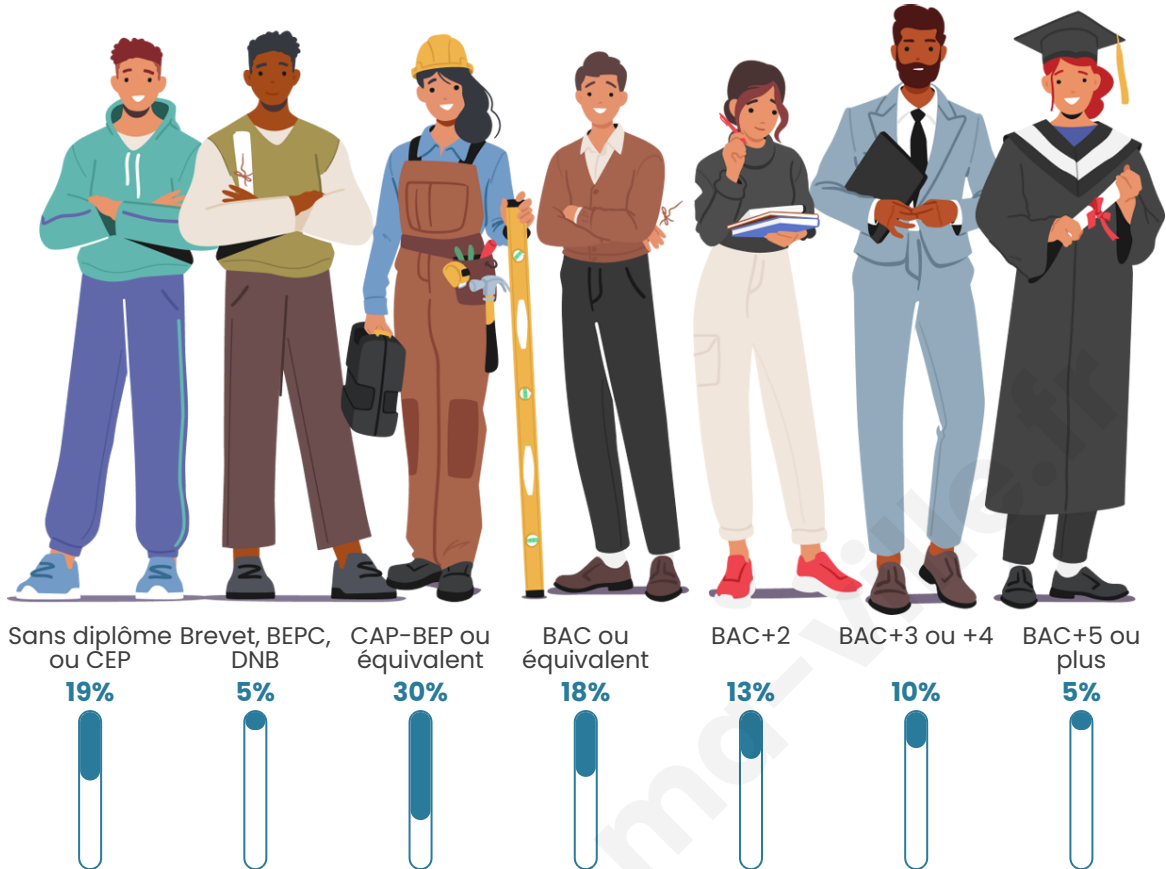

Age moyen

43 ans

Pop active

48.3%

Taux chômage

5.6%

Pop densité

62 h/km²

Tranche d'âge

Activité professionnelle

Niveau de diplôme

Composition des ménages

Profils électoraux

Premier tour

	Marine LE PEN	33.33 %
	Emmanuel MACRON	20.83 %
	Jean-Luc MÉLENCHON	13.39 %
	Jean LASSALLE	10.42 %
	Éric ZEMMOUR	7.14 %
	Fabien ROUSSEL	3.87 %
	Yannick JADOT	2.98 %
	Valérie PÉCRESSE	2.38 %
	Nathalie ARTHAUD	1.79 %
	Anne HIDALGO	1.79 %
	Nicolas DUPONT-AIGNAN	1.19 %
	Philippe POUTOU	0.89 %