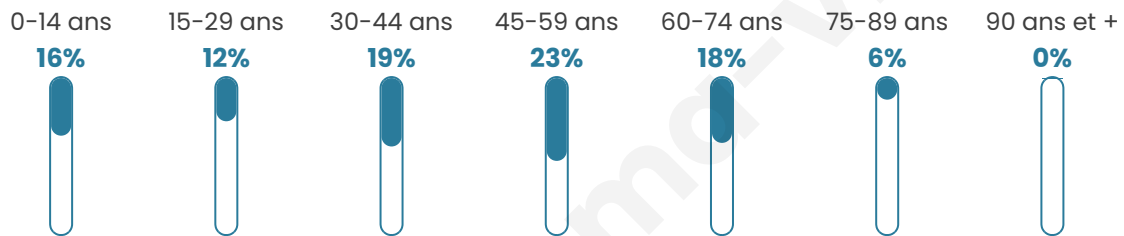

Age moyen

43 ans

Pop active

48.3%

Taux chômage

5.6%

Pop densité

62 h/km²

Revenu moyen

25 100 €/an

Evolution du nombre d'habitants

Sources : Institut national de la statistique et des études économiques (insee) selon Les dernières parutions officielles de 2024 portant sur les années 2020, 2021 et 2022.

Tranche d'âge

Activité professionnelle

Niveau de diplôme

Composition des ménages

Profils électoraux

Premier tour

	Marine LE PEN	33.33 %
	Emmanuel MACRON	20.83 %
	Jean-Luc MÉLENCHON	13.39 %
	Jean LASSALLE	10.42 %
	Éric ZEMMOUR	7.14 %
	Fabien ROUSSEL	3.87 %
	Yannick JADOT	2.98 %
	Valérie PÉCRESSE	2.38 %
	Nathalie ARTHAUD	1.79 %
	Anne HIDALGO	1.79 %
	Nicolas DUPONT-AIGNAN	1.19 %
	Philippe POUTOU	0.89 %