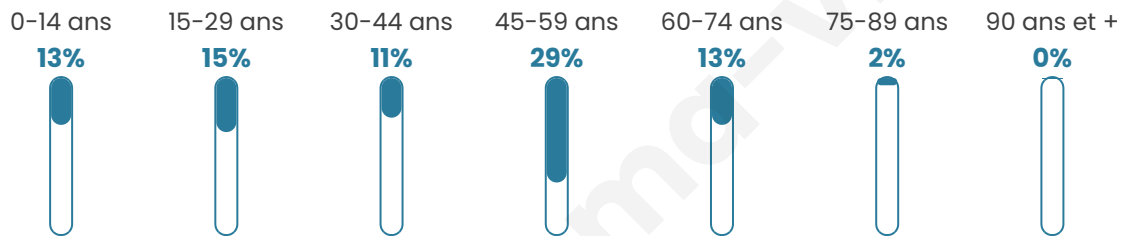

# Statistiques sur la population

Nombre d'habitants

**45**

Age moyen

**41 ans**

Pop active

**55.6%**

Taux chômage

**12.9%**

Pop densité

**11 h/km<sup>2</sup>**

Revenu moyen

**NC**

## Evolution du nombre d'habitants

Sources : Institut national de la statistique et des études économiques (insee) selon Les dernières parutions officielles de 2024 portant sur les années 2020, 2021 et 2022.

## Tranche d'âge