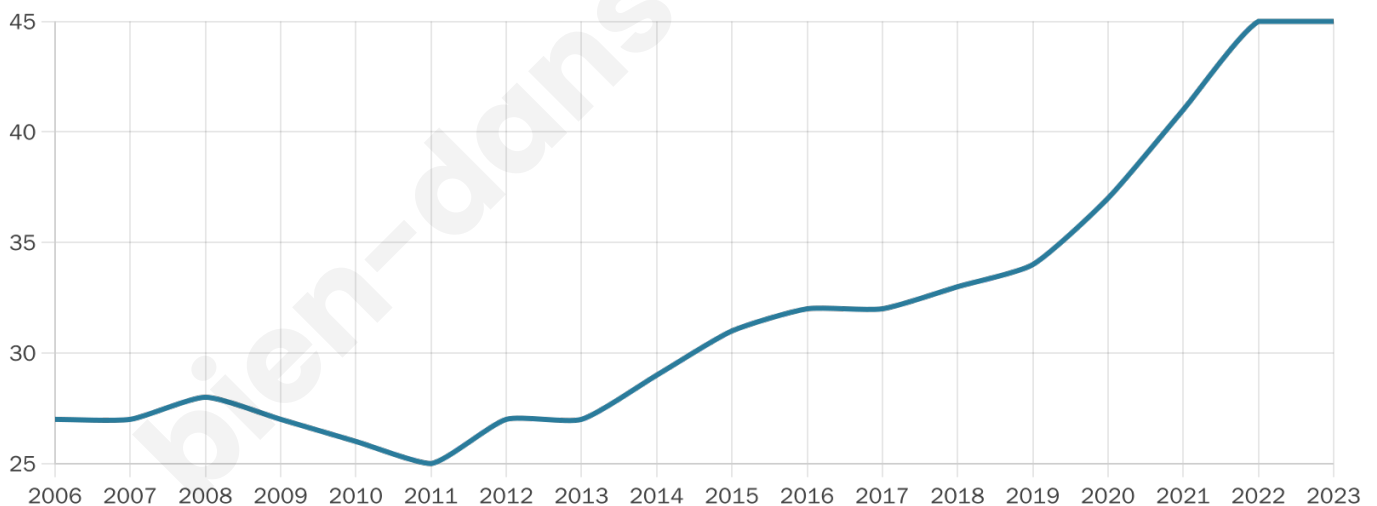

# Statistiques sur la population

Nombre d'habitants

**45**

Age moyen

**41 ans**

Pop active

**55.6%**

Taux chômage

**12.9%**

Pop densité

**11 h/km<sup>2</sup>**

Revenu moyen

**NC**

## Evolution du nombre d'habitants

Sources : Institut national de la statistique et des études économiques (insee) selon Les dernières parutions officielles de 2024 portant sur les années 2020, 2021 et 2022.