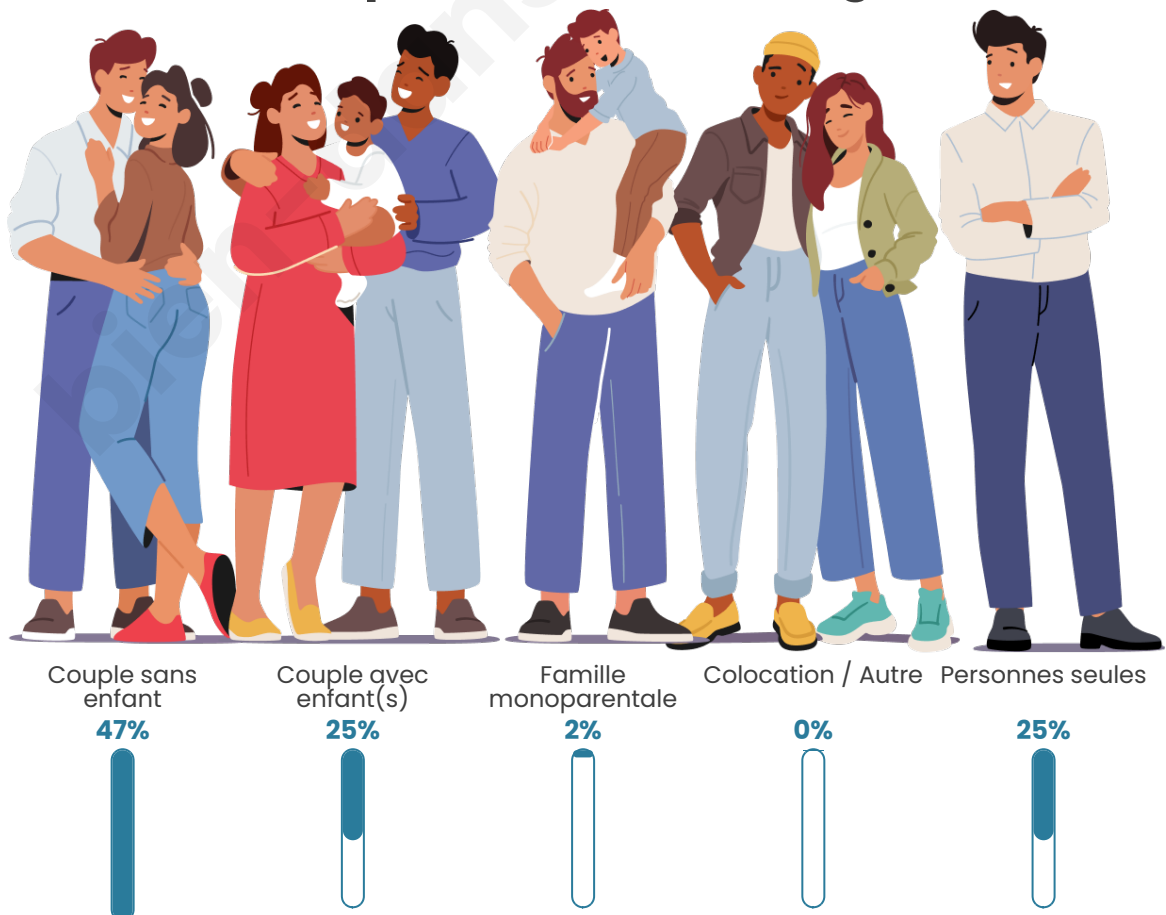

Tranche d'âge

Activité professionnelle

Niveau de diplôme

Composition des ménages

Profils électoraux

Premier tour

	Emmanuel MACRON	32.16 %
	Jean-Luc MÉLENCHON	29.82 %
	Marine LE PEN	12.28 %
	Jean LASSALLE	4.68 %
	Éric ZEMMOUR	4.68 %
	Valérie PÉCRESSÉ	4.68 %
	Yannick JADOT	3.51 %
	Nicolas DUPONT- AIGNAN	2.34 %
	Fabien ROUSSEL	1.75 %
	Philippe POUTOU	1.75 %
	Nathalie ARTHAUD	1.17 %
	Anne HIDALGO	1.17 %