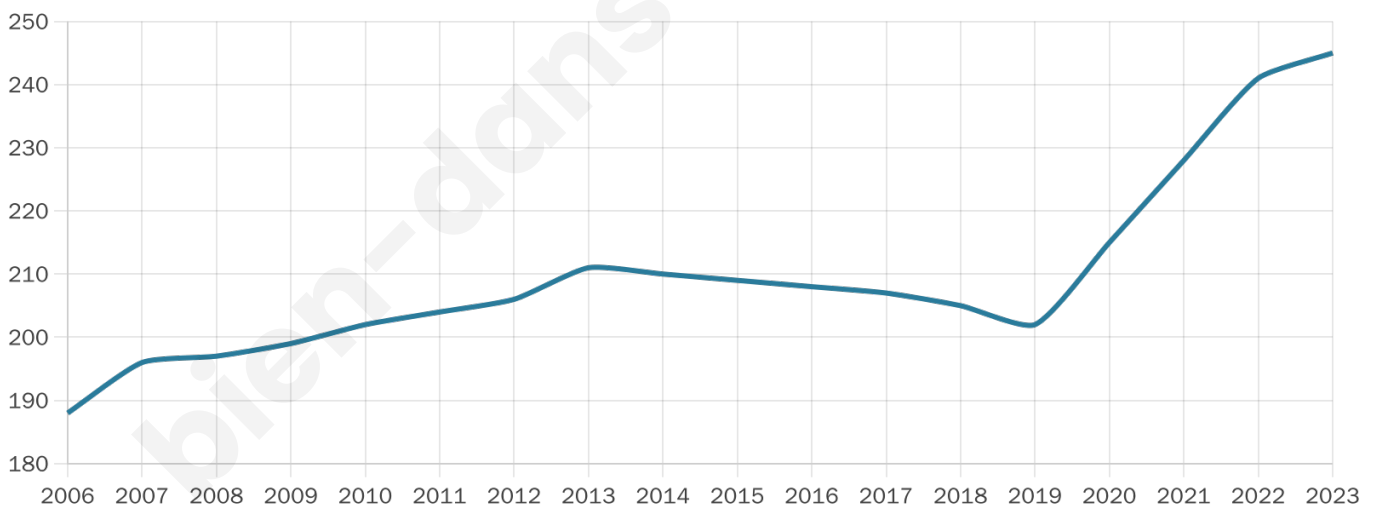

52 ans

Pop active

34.7%

Taux chômage

4.4%

Pop densité

14 h/km²

Revenu moyen

20 430 €/an

Evolution du nombre d'habitants

Sources : Institut national de la statistique et des études économiques (insee) selon Les dernières parutions officielles de 2024 portant sur les années 2020, 2021 et 2022.