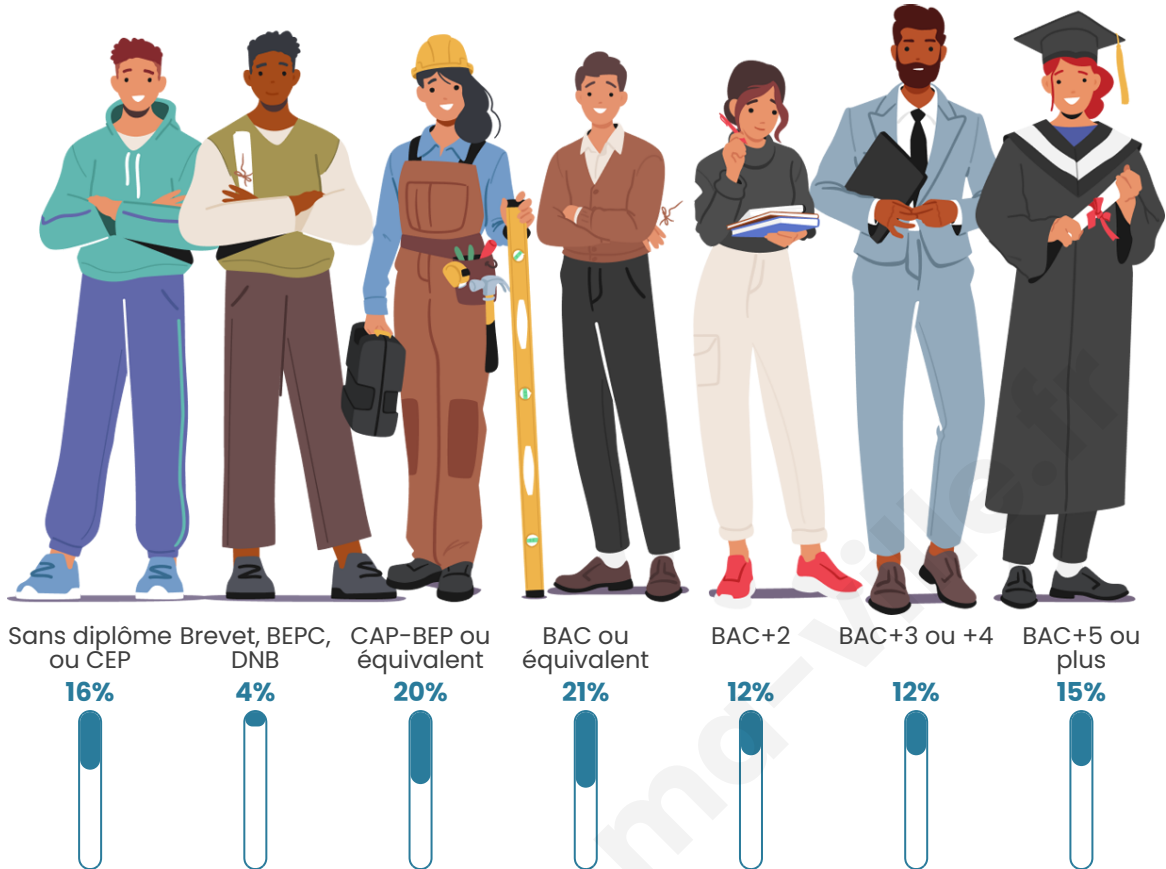

Tranche d'âge

Activité professionnelle

Niveau de diplôme

Composition des ménages

Profils électoraux

Premier tour

	Emmanuel MACRON	32.16 %
	Jean-Luc MÉLENCHON	29.82 %
	Marine LE PEN	12.28 %
	Jean LASSALLE	4.68 %
	Éric ZEMMOUR	4.68 %
	Valérie PÉCRESSÉ	4.68 %
	Yannick JADOT	3.51 %
	Nicolas DUPONT- AIGNAN	2.34 %
	Fabien ROUSSEL	1.75 %
	Philippe POUTOU	1.75 %
	Nathalie ARTHAUD	1.17 %
	Anne HIDALGO	1.17 %