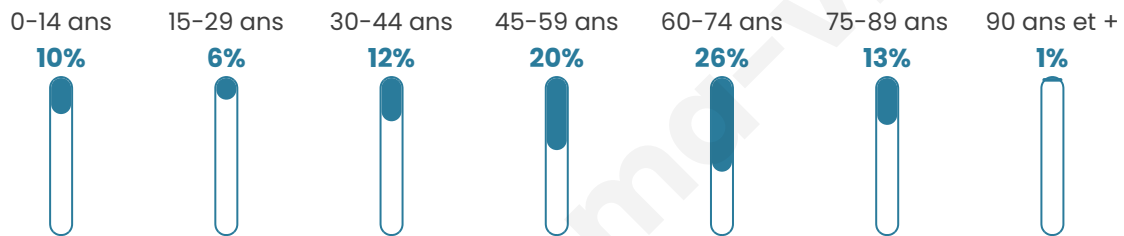

52 ans

Pop active

34.7%

Taux chômage

4.4%

Pop densité

14 h/km²

Revenu moyen

20 430 €/an

Evolution du nombre d'habitants

Sources : Institut national de la statistique et des études économiques (insee) selon Les dernières parutions officielles de 2024 portant sur les années 2020, 2021 et 2022.

Tranche d'âge

Activité professionnelle

Niveau de diplôme

Composition des ménages

Profils électoraux

Premier tour

	Emmanuel MACRON	32.16 %
	Jean-Luc MÉLENCHON	29.82 %
	Marine LE PEN	12.28 %
	Jean LASSALLE	4.68 %
	Éric ZEMMOUR	4.68 %
	Valérie PÉCRESSÉ	4.68 %
	Yannick JADOT	3.51 %
	Nicolas DUPONT- AIGNAN	2.34 %
	Fabien ROUSSEL	1.75 %
	Philippe POUTOU	1.75 %
	Nathalie ARTHAUD	1.17 %
	Anne HIDALGO	1.17 %