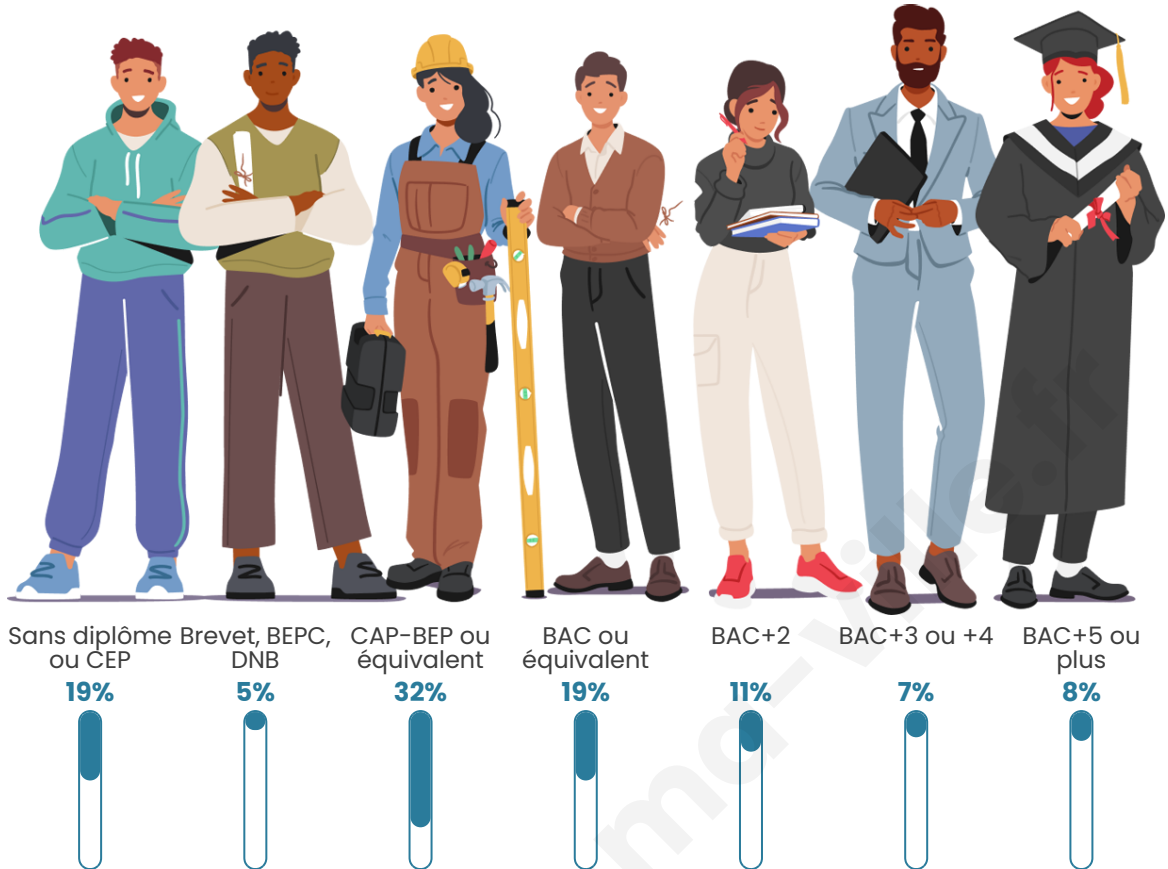

546

Age moyen

50 ans

Pop active

43.4%

Taux chômage

9.4%

Pop densité

Tranche d'âge

Activité professionnelle

Niveau de diplôme

Composition des ménages

Profils électoraux

Premier tour

	Emmanuel MACRON	28.83 %
	Marine LE PEN	22.39 %
	Jean-Luc MÉLENCHON	17.18 %
	Jean LASSALLE	9.20 %
	Éric ZEMMOUR	7.06 %
	Yannick JADOT	5.52 %
	Valérie PÉCRESE	2.76 %
	Fabien ROUSSEL	2.45 %
	Anne HIDALGO	1.84 %
	Nicolas DUPONT- AIGNAN	1.84 %
	Nathalie ARTHAUD	0.61 %
	Philippe POUTOU	0.31 %