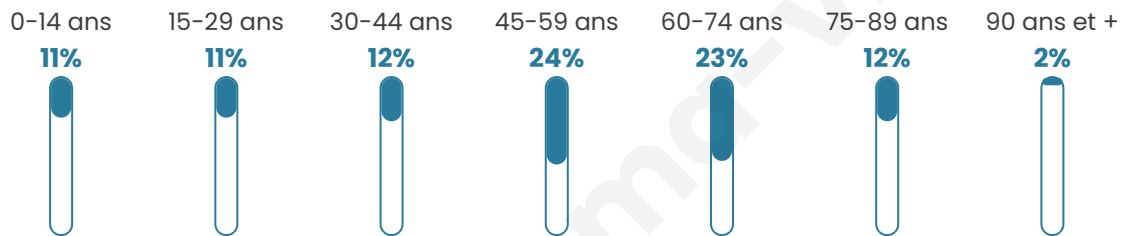

546

Age moyen

50 ans

Pop active

43.4%

Taux chômage

9.4%

Pop densité

39 h/km²

Revenu moyen

21 520 €/an

Evolution du nombre d'habitants

Sources : Institut national de la statistique et des études économiques (insee) selon Les dernières parutions officielles de 2024 portant sur les années 2020, 2021 et 2022.

Tranche d'âge

Activité professionnelle

Niveau de diplôme

Composition des ménages

Profils électoraux

Premier tour

	Emmanuel MACRON	28.83 %
	Marine LE PEN	22.39 %
	Jean-Luc MÉLENCHON	17.18 %
	Jean LASSALLE	9.20 %
	Éric ZEMMOUR	7.06 %
	Yannick JADOT	5.52 %
	Valérie PÉCRESE	2.76 %
	Fabien ROUSSEL	2.45 %
	Anne HIDALGO	1.84 %
	Nicolas DUPONT- AIGNAN	1.84 %
	Nathalie ARTHAUD	0.61 %
	Philippe POUTOU	0.31 %