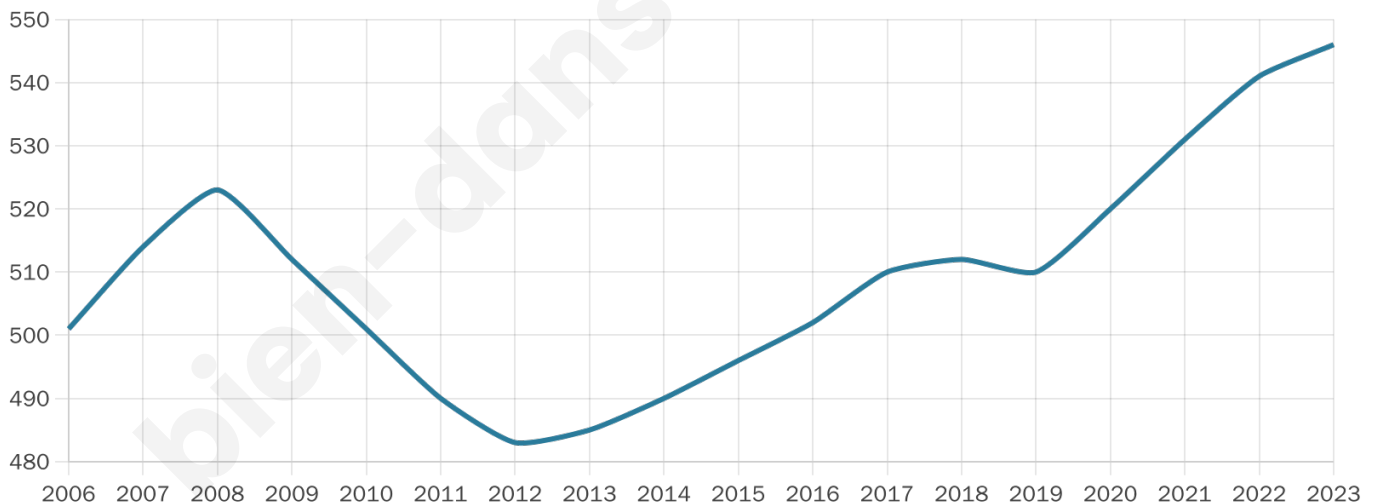

546

Age moyen

50 ans

Pop active

43.4%

Taux chômage

9.4%

Pop densité

39 h/km²

Revenu moyen

21 520 €/an

Evolution du nombre d'habitants

Sources : Institut national de la statistique et des études économiques (insee) selon Les dernières parutions officielles de 2024 portant sur les années 2020, 2021 et 2022.