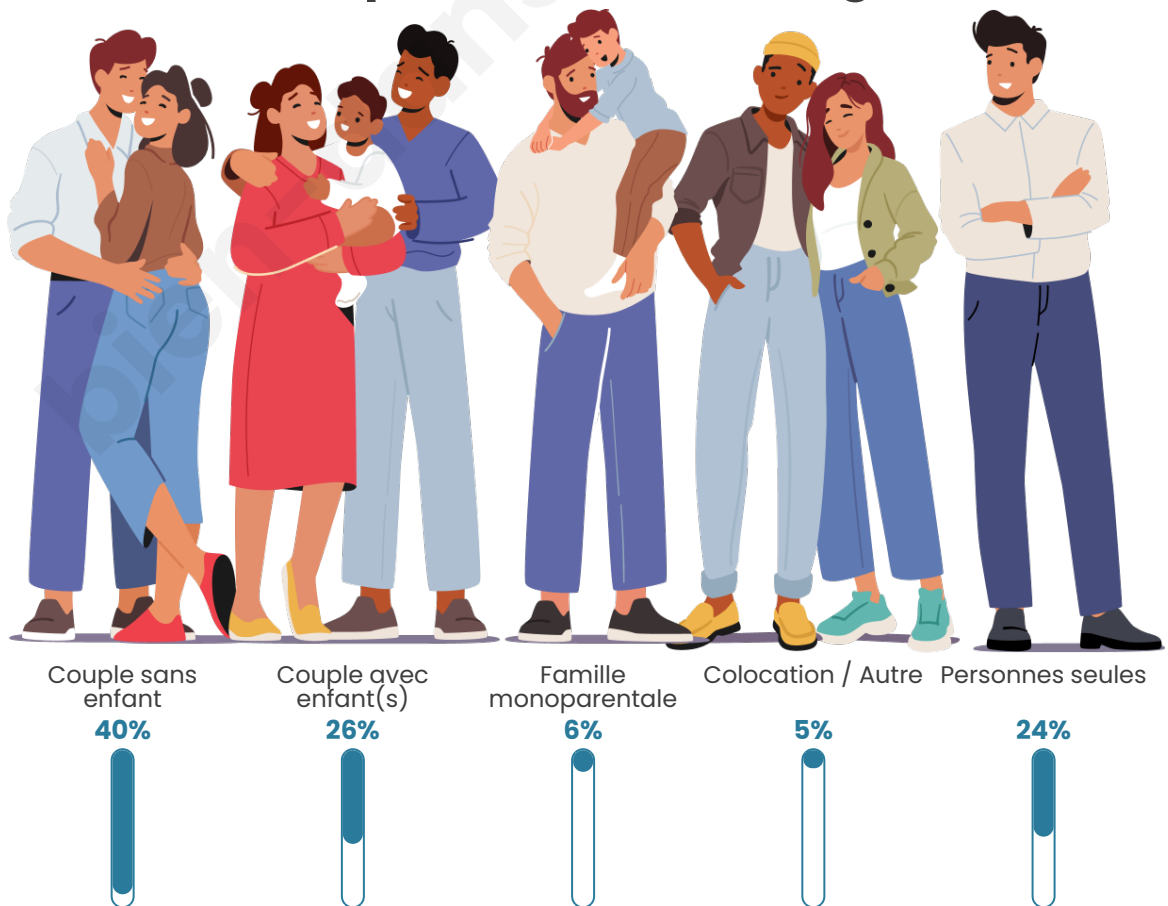

Tranche d'âge

Activité professionnelle

Niveau de diplôme

Composition des ménages

Profils électoraux

Premier tour

	Emmanuel MACRON	28.83 %
	Marine LE PEN	22.39 %
	Jean-Luc MÉLENCHON	17.18 %
	Jean LASSALLE	9.20 %
	Éric ZEMMOUR	7.06 %
	Yannick JADOT	5.52 %
	Valérie PÉCRESE	2.76 %
	Fabien ROUSSEL	2.45 %
	Anne HIDALGO	1.84 %
	Nicolas DUPONT- AIGNAN	1.84 %
	Nathalie ARTHAUD	0.61 %
	Philippe POUTOU	0.31 %