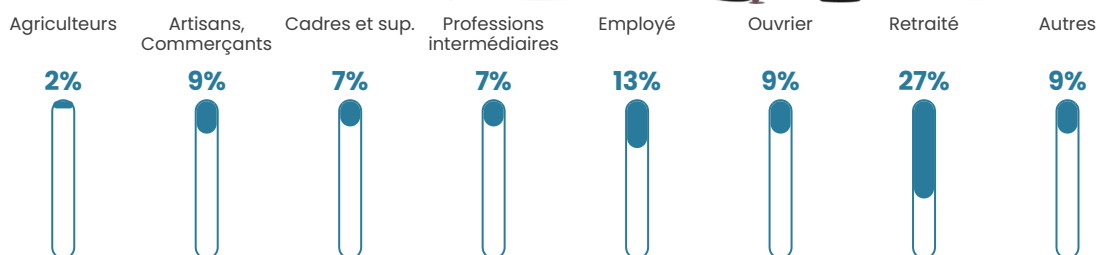

39 h/km²

Revenu moyen

21 520 €/an

Evolution du nombre d'habitants

Sources : Institut national de la statistique et des études économiques (insee) selon Les dernières parutions officielles de 2024 portant sur les années 2020, 2021 et 2022.

Tranche d'âge

Activité professionnelle

Niveau de diplôme

Composition des ménages

Profils électoraux

Premier tour

	Emmanuel MACRON	28.83 %
	Marine LE PEN	22.39 %
	Jean-Luc MÉLENCHON	17.18 %
	Jean LASSALLE	9.20 %
	Éric ZEMMOUR	7.06 %
	Yannick JADOT	5.52 %
	Valérie PÉCRESE	2.76 %
	Fabien ROUSSEL	2.45 %
	Anne HIDALGO	1.84 %
	Nicolas DUPONT- AIGNAN	1.84 %
	Nathalie ARTHAUD	0.61 %
	Philippe POUTOU	0.31 %