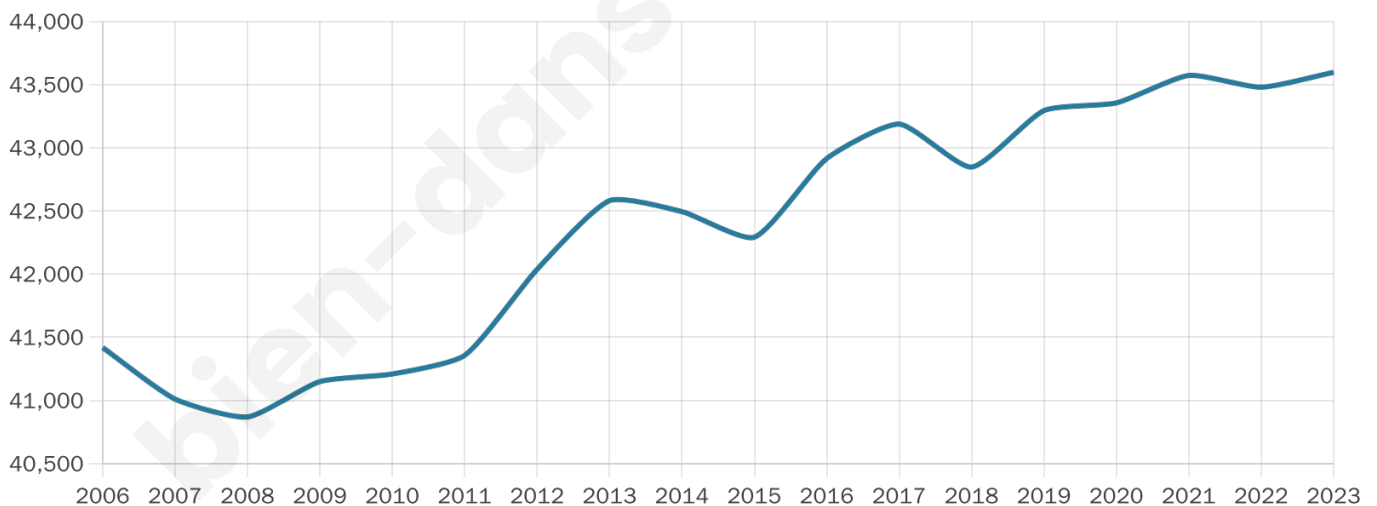

GRANDLYON
la métropole

Statistiques sur la population

Nombre d'habitants

43 597

Age moyen

43 ans

Pop active

47.6%

Taux chômage

7.3%

Pop densité

4 360 h/km²

Revenu moyen

27 370 €/an

Evolution du nombre d'habitants

Sources : Institut national de la statistique et des études économiques (insee) selon Les dernières parutions officielles de 2024 portant sur les années 2020, 2021 et 2022.

Tranche d'âge

Activité professionnelle

Niveau de diplôme

Composition des ménages

Profils électoraux

Premier tour

	Emmanuel MACRON	36.75 %
	Jean-Luc MÉLENCHON	21.58 %
	Marine LE PEN	11.69 %
	Éric ZEMMOUR	8.78 %
	Valérie PÉCRESSE	7.13 %
	Yannick JADOT	6.39 %
	Anne HIDALGO	1.82 %
	Jean LASSALLE	1.76 %
	Fabien ROUSSEL	1.58 %
	Nicolas DUPONT- AIGNAN	1.57 %
	Philippe POUTOU	0.63 %
	Nathalie ARTHAUD	0.32 %