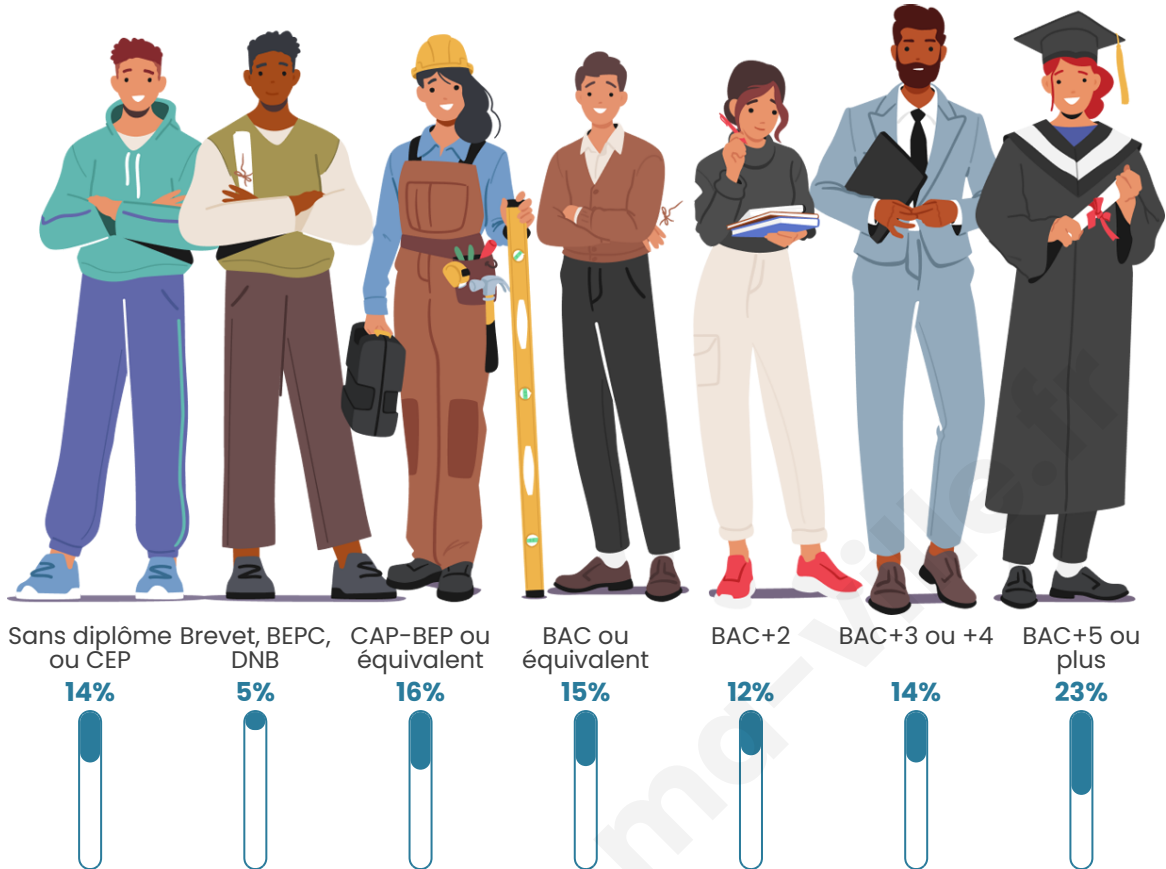

GRANDLYON
la métropole

Statistiques sur la population

Nombre d'habitants

43 597

Age moyen

43 ans

Pop active

47.6%

Taux chômage

7.3%

Pop densité

4 360 h/km²

Revenu moyen

27 370 €/an

Evolution du nombre d'habitants

Sources : Institut national de la statistique et des études économiques (insee) selon Les dernières parutions officielles de 2024 portant sur les années 2020, 2021 et 2022.

Tranche d'âge

Activité professionnelle

Niveau de diplôme

Composition des ménages

Profils électoraux

Premier tour

	Emmanuel MACRON	36.75 %
	Jean-Luc MÉLENCHON	21.58 %
	Marine LE PEN	11.69 %
	Éric ZEMMOUR	8.78 %
	Valérie PÉCRESSE	7.13 %
	Yannick JADOT	6.39 %
	Anne HIDALGO	1.82 %
	Jean LASSALLE	1.76 %
	Fabien ROUSSEL	1.58 %
	Nicolas DUPONT- AIGNAN	1.57 %
	Philippe POUTOU	0.63 %
	Nathalie ARTHAUD	0.32 %