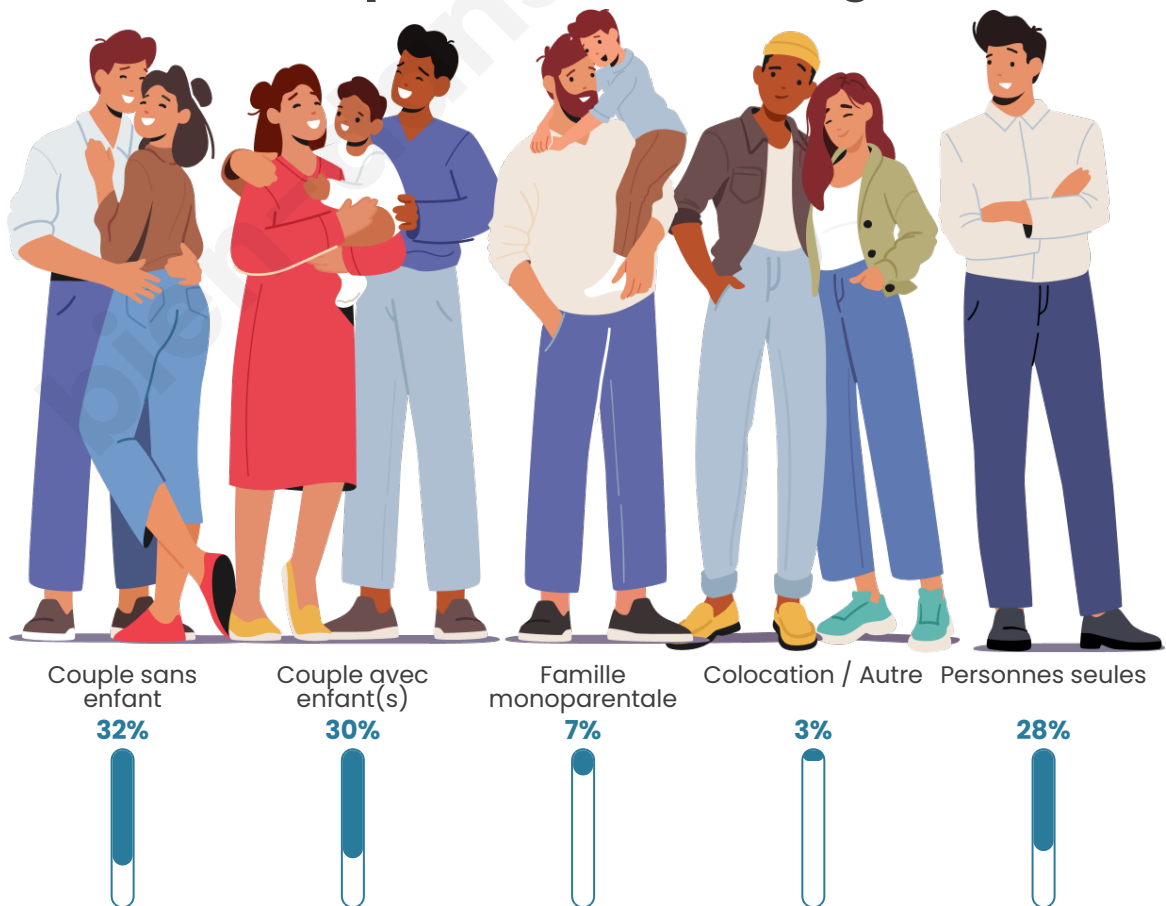

GRANDLYON
la métropole

Statistiques sur la population

Nombre d'habitants

43 597

Age moyen

43 ans

Pop active

47.6%

Tranche d'âge

Activité professionnelle

Niveau de diplôme

Composition des ménages

Profils électoraux

Premier tour

	Emmanuel MACRON	36.75 %
	Jean-Luc MÉLENCHON	21.58 %
	Marine LE PEN	11.69 %
	Éric ZEMMOUR	8.78 %
	Valérie PÉCRESSE	7.13 %
	Yannick JADOT	6.39 %
	Anne HIDALGO	1.82 %
	Jean LASSALLE	1.76 %
	Fabien ROUSSEL	1.58 %
	Nicolas DUPONT- AIGNAN	1.57 %
	Philippe POUTOU	0.63 %
	Nathalie ARTHAUD	0.32 %