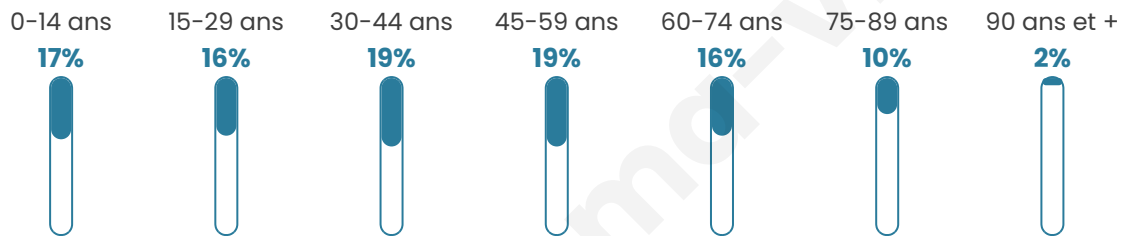

GRANDLYON
la métropole

Statistiques sur la population

Nombre d'habitants

43 597

Age moyen

43 ans

Pop active

47.6%

Taux chômage

7.3%

Pop densité

4 360 h/km²

Revenu moyen

27 370 €/an

Evolution du nombre d'habitants

Sources : Institut national de la statistique et des études économiques (insee) selon Les dernières parutions officielles de 2024 portant sur les années 2020, 2021 et 2022.

Tranche d'âge

Activité professionnelle

Niveau de diplôme

Composition des ménages

Profils électoraux

Premier tour

	Emmanuel MACRON	36.75 %
	Jean-Luc MÉLENCHON	21.58 %
	Marine LE PEN	11.69 %
	Éric ZEMMOUR	8.78 %
	Valérie PÉCRESSE	7.13 %
	Yannick JADOT	6.39 %
	Anne HIDALGO	1.82 %
	Jean LASSALLE	1.76 %
	Fabien ROUSSEL	1.58 %
	Nicolas DUPONT- AIGNAN	1.57 %
	Philippe POUTOU	0.63 %
	Nathalie ARTHAUD	0.32 %