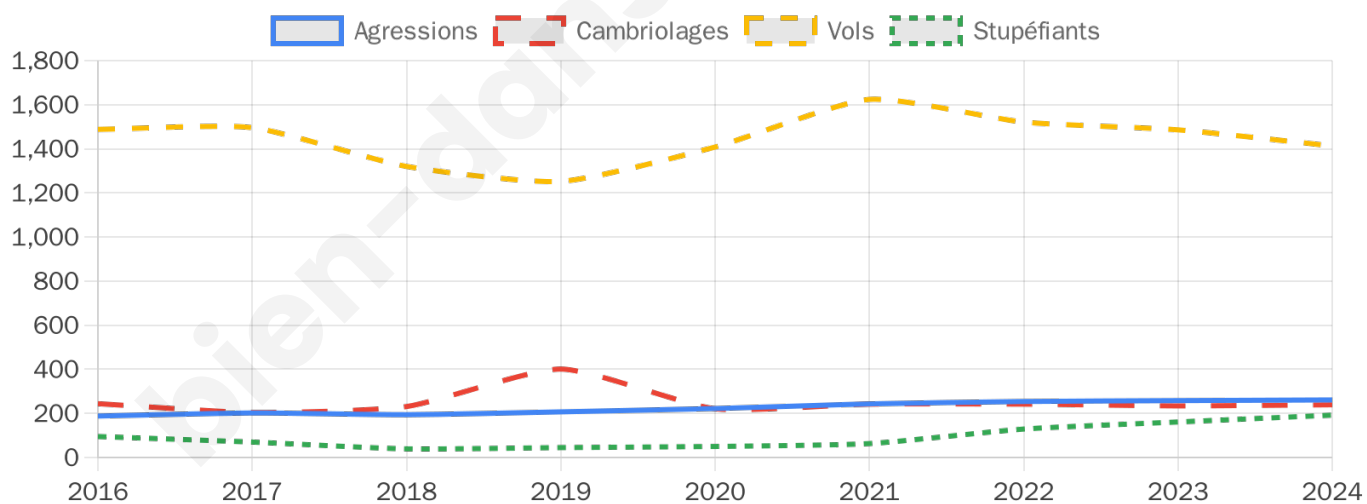

30 438 inscrits

Participation : 77.83%

Votes blancs : 1.25%

Votes nuls : 0.31%

Second tour

	Emmanuel MACRON	75,76 %
	Marine LE PEN	24,24 %

30 445 inscrits

Participation : 73.63%

Votes blancs : 5.33%

Votes nuls : 1.43%

Sécurité

Agressions physiques / sexuelles

261

Cambriolages

239

Vols / dégradations

1 413

Stupéfiants

192

Evolution du nombre d'infractions

Pour comparer

(en proportion du nombre d'habitants)

■ Ville ■ Département ■ Région

Sources : Bases statistiques communale, départementale et régionale de la délinquance enregistrée par la police et la gendarmerie nationales selon les dernières parutions officielles de 2025 portant sur l'année 2024 ([data.gouv](https://data.gouv.fr)).