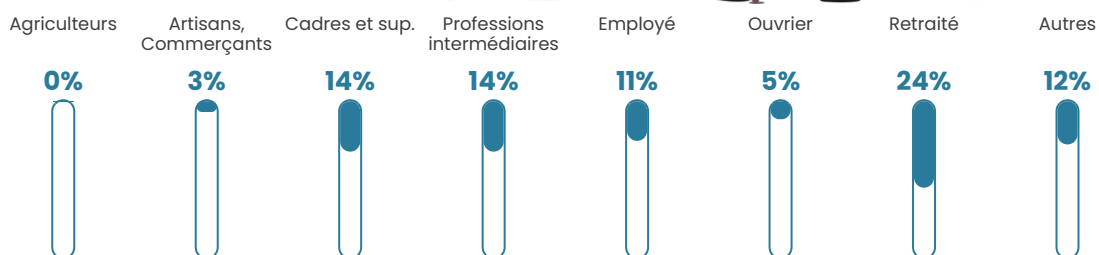

Taux chômage

7.3%

Pop densité

4 360 h/km²

Revenu moyen

27 370 €/an

Evolution du nombre d'habitants

Sources : Institut national de la statistique et des études économiques (insee) selon Les dernières parutions officielles de 2024 portant sur les années 2020, 2021 et 2022.

Tranche d'âge

Activité professionnelle

Niveau de diplôme

Composition des ménages

Profils électoraux

Premier tour

	Emmanuel MACRON	36.75 %
	Jean-Luc MÉLENCHON	21.58 %
	Marine LE PEN	11.69 %
	Éric ZEMMOUR	8.78 %
	Valérie PÉCRESSE	7.13 %
	Yannick JADOT	6.39 %
	Anne HIDALGO	1.82 %
	Jean LASSALLE	1.76 %
	Fabien ROUSSEL	1.58 %
	Nicolas DUPONT- AIGNAN	1.57 %
	Philippe POUTOU	0.63 %
	Nathalie ARTHAUD	0.32 %