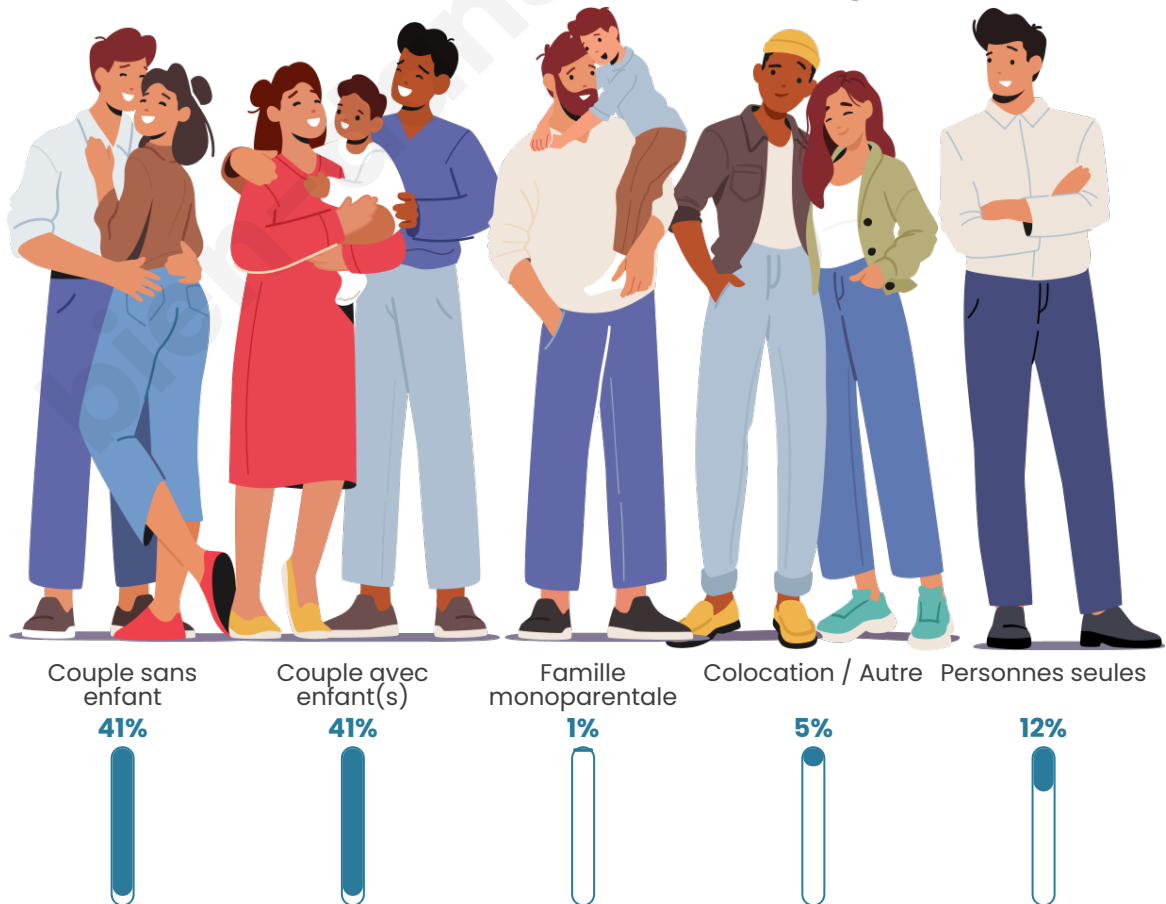

Tranche d'âge

Activité professionnelle

Niveau de diplôme

Composition des ménages

Profils électoraux

Premier tour

	Marine LE PEN	38.11 %
	Emmanuel MACRON	28.01 %
	Jean-Luc MÉLENCHON	13.25 %
	Éric ZEMMOUR	5.86 %
	Valérie PÉCRESSE	3.58 %
	Nicolas DUPONT-AIGNAN	2.61 %
	Fabien ROUSSEL	2.28 %
	Yannick JADOT	2.06 %
	Jean LASSALLE	1.95 %
	Anne HIDALGO	1.09 %
	Philippe POUTOU	0.76 %
	Nathalie ARTHAUD	0.43 %