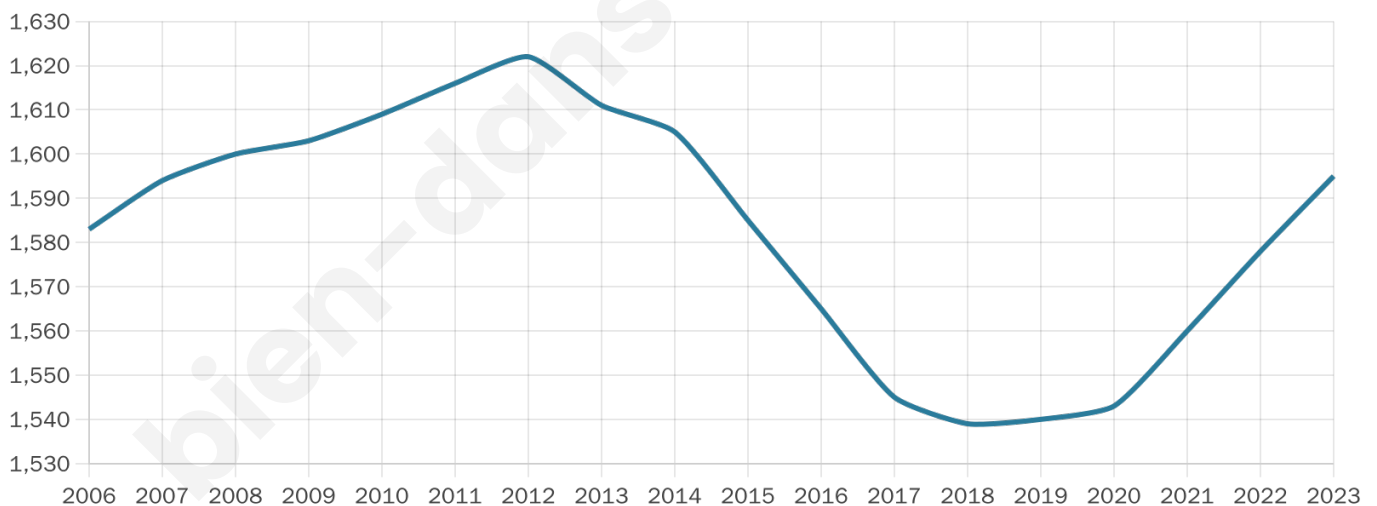

1 595

Age moyen

41 ans

Pop active

47%

Taux chômage

5.2%

Pop densité

145 h/km²

Revenu moyen

23 260 €/an

Evolution du nombre d'habitants

Sources : Institut national de la statistique et des études économiques (insee) selon Les dernières parutions officielles de 2024 portant sur les années 2020, 2021 et 2022.