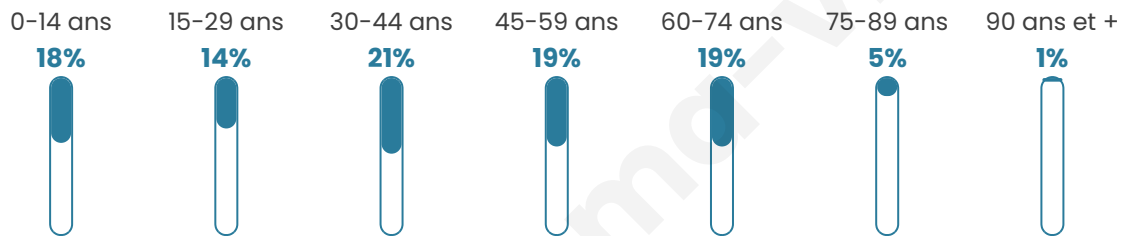

1 595

Age moyen

41 ans

Pop active

47%

Taux chômage

5.2%

Pop densité

145 h/km²

Revenu moyen

23 260 €/an

Evolution du nombre d'habitants

Sources : Institut national de la statistique et des études économiques (insee) selon Les dernières parutions officielles de 2024 portant sur les années 2020, 2021 et 2022.

Tranche d'âge

Activité professionnelle

Niveau de diplôme

Composition des ménages

Profils électoraux

Premier tour

	Marine LE PEN	38.11 %
	Emmanuel MACRON	28.01 %
	Jean-Luc MÉLENCHON	13.25 %
	Éric ZEMMOUR	5.86 %
	Valérie PÉCRESSE	3.58 %
	Nicolas DUPONT-AIGNAN	2.61 %
	Fabien ROUSSEL	2.28 %
	Yannick JADOT	2.06 %
	Jean LASSALLE	1.95 %
	Anne HIDALGO	1.09 %
	Philippe POUTOU	0.76 %
	Nathalie ARTHAUD	0.43 %

1 235 inscrits

Participation : 76.52%

Votes blancs : 1.48%

Votes nuls : 1.06%

Second tour

	Emmanuel MACRON	41,64 %
	Marine LE PEN	58,36 %

1 235 inscrits

Participation : 80.16%