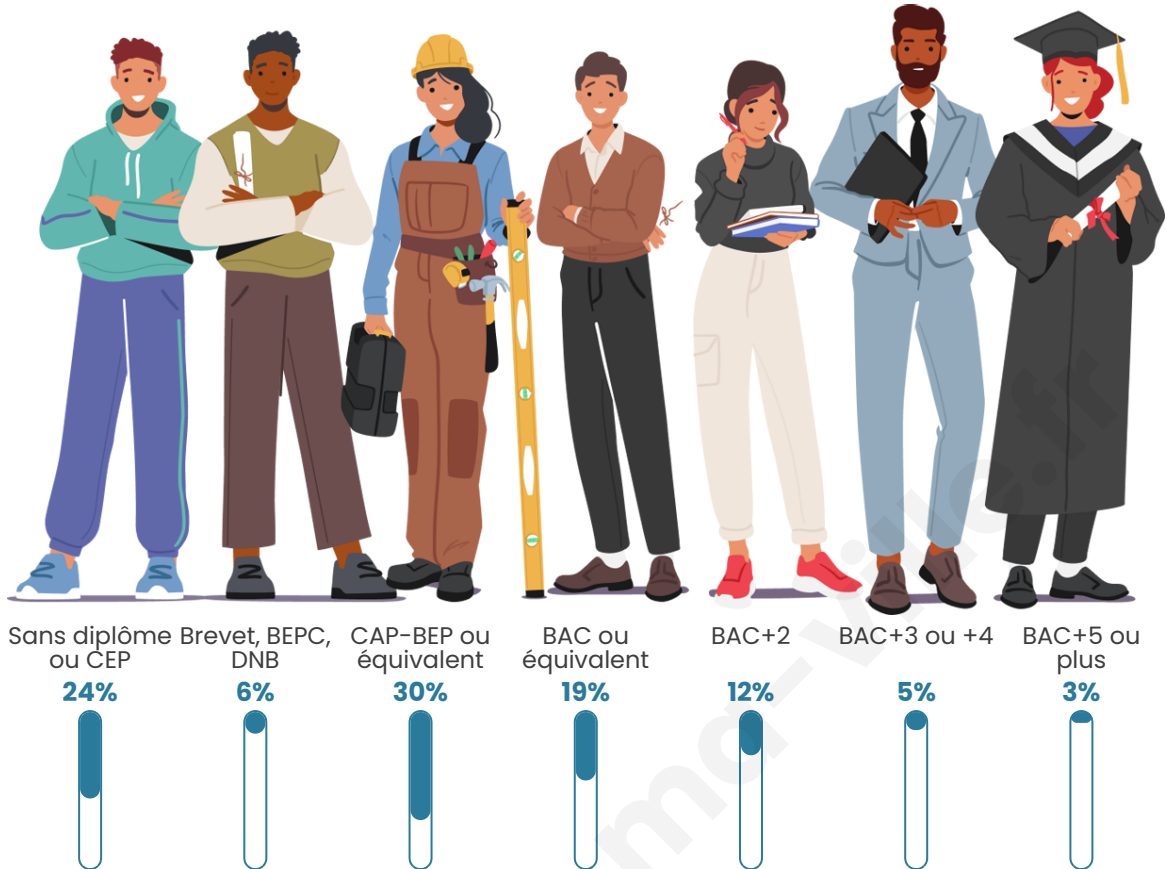

1 595

Age moyen

41 ans

Pop active

47%

Taux chômage

5.2%

Pop densité

Tranche d'âge

Activité professionnelle

Niveau de diplôme

Composition des ménages

Profils électoraux

Premier tour

	Marine LE PEN	38.11 %
	Emmanuel MACRON	28.01 %
	Jean-Luc MÉLENCHON	13.25 %
	Éric ZEMMOUR	5.86 %
	Valérie PÉCRESSE	3.58 %
	Nicolas DUPONT-AIGNAN	2.61 %
	Fabien ROUSSEL	2.28 %
	Yannick JADOT	2.06 %
	Jean LASSALLE	1.95 %
	Anne HIDALGO	1.09 %
	Philippe POUTOU	0.76 %
	Nathalie ARTHAUD	0.43 %