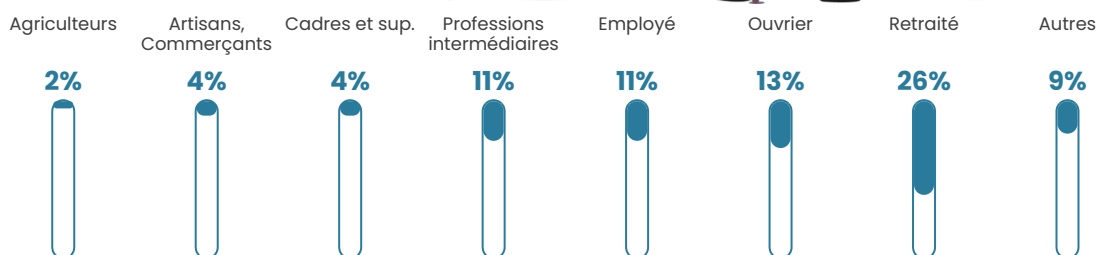

145 h/km²

Revenu moyen

23 260 €/an

Evolution du nombre d'habitants

Sources : Institut national de la statistique et des études économiques (insee) selon Les dernières parutions officielles de 2024 portant sur les années 2020, 2021 et 2022.

Tranche d'âge

Activité professionnelle

Niveau de diplôme

Composition des ménages

Profils électoraux

Premier tour

	Marine LE PEN	38.11 %
	Emmanuel MACRON	28.01 %
	Jean-Luc MÉLENCHON	13.25 %
	Éric ZEMMOUR	5.86 %
	Valérie PÉCRESSE	3.58 %
	Nicolas DUPONT-AIGNAN	2.61 %
	Fabien ROUSSEL	2.28 %
	Yannick JADOT	2.06 %
	Jean LASSALLE	1.95 %
	Anne HIDALGO	1.09 %
	Philippe POUTOU	0.76 %
	Nathalie ARTHAUD	0.43 %