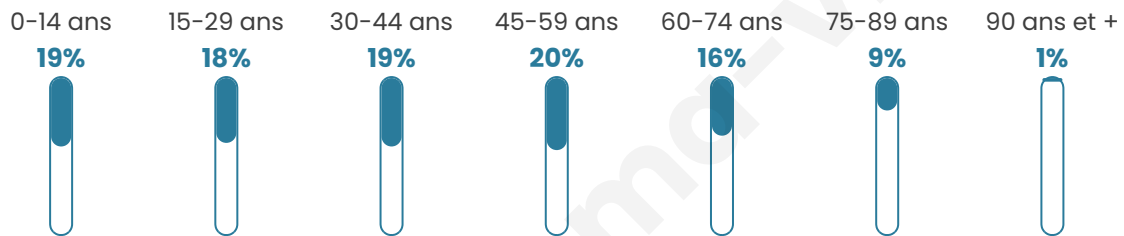

5 369

Age moyen

41 ans

Pop active

42%

Taux chômage

12.8%

Pop densité

1 342 h/km²

Revenu moyen

17 610 €/an

Evolution du nombre d'habitants

Sources : Institut national de la statistique et des études économiques (insee) selon Les dernières parutions officielles de 2024 portant sur les années 2020, 2021 et 2022.

Tranche d'âge

Activité professionnelle

Niveau de diplôme

Composition des ménages

Profils électoraux

Premier tour

	Marine LE PEN	56.26 %
	Emmanuel MACRON	15.48 %
	Jean-Luc MÉLENCHON	13.88 %
	Éric ZEMMOUR	3.64 %
	Fabien ROUSSEL	3.27 %
	Valérie PÉCRESSÉ	1.46 %
	Jean LASSALLE	1.43 %
	Nathalie ARTHAUD	1.12 %
	Yannick JADOT	1.02 %
	Nicolas DUPONT-AIGNAN	0.92 %
	Philippe POUTOU	0.82 %
	Anne HIDALGO	0.71 %