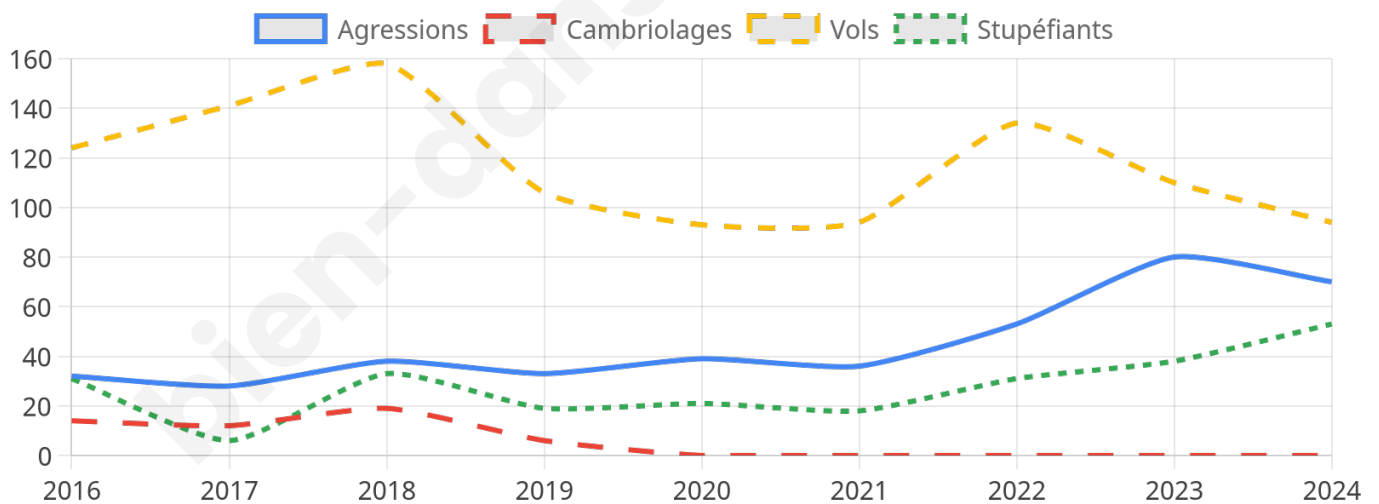

4 401 inscrits

Participation : 68.12%

Votes blancs : 1.23%

Votes nuls : 0.70%

Second tour

	Emmanuel MACRON	25,67 %
	Marine LE PEN	74,33 %

4 399 inscrits

Participation : 70.31%

Votes blancs : 3.23%

Votes nuls : 1.68%

Sécurité

Agressions physiques / sexuelles

70

Cambriolages

0

Vols / dégradations

94

Stupéfiants

53

Evolution du nombre d'infractions

Pour comparer

(en proportion du nombre d'habitants)

Sources : Bases statistiques communale, départementale et régionale de la délinquance enregistrée par la police et la gendarmerie nationales selon les dernières parutions officielles de 2025 portant sur l'année 2024 ([data.gouv](https://data.gouv.fr)).