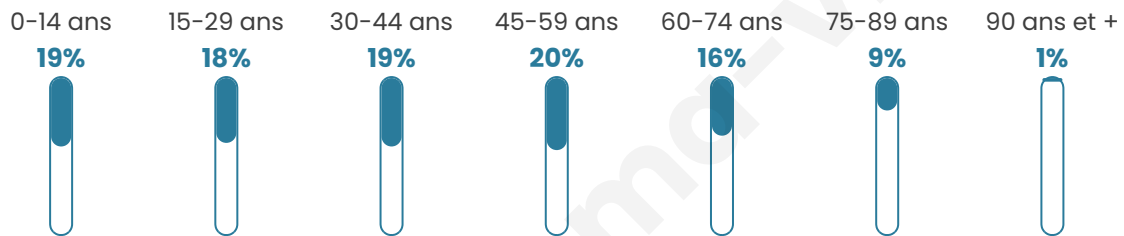

5 369

Age moyen

41 ans

Pop active

42%

Taux chômage

12.8%

Pop densité

1 342 h/km²

Revenu moyen

17 610 €/an

Evolution du nombre d'habitants

Sources : Institut national de la statistique et des études économiques (insee) selon Les dernières parutions officielles de 2024 portant sur les années 2020, 2021 et 2022.

Tranche d'âge

Activité professionnelle

Niveau de diplôme

Composition des ménages

Profils électoraux

Premier tour

	Marine LE PEN	56.26 %
	Emmanuel MACRON	15.48 %
	Jean-Luc MÉLENCHON	13.88 %
	Éric ZEMMOUR	3.64 %
	Fabien ROUSSEL	3.27 %
	Valérie PÉCRESSE	1.46 %
	Jean LASSALLE	1.43 %
	Nathalie ARTHAUD	1.12 %
	Yannick JADOT	1.02 %
	Nicolas DUPONT-AIGNAN	0.92 %
	Philippe POUTOU	0.82 %
	Anne HIDALGO	0.71 %