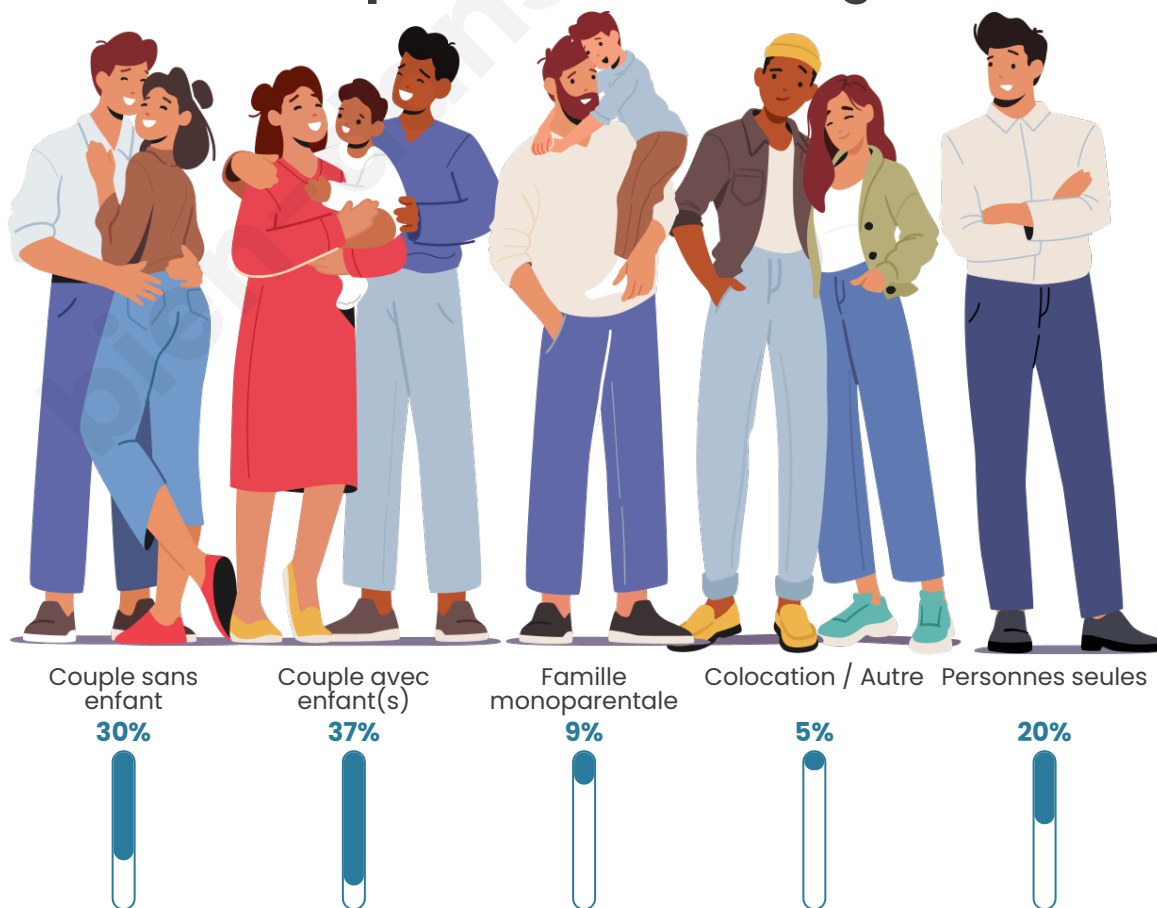

Tranche d'âge

Activité professionnelle

Niveau de diplôme

Composition des ménages

Profils électoraux

Premier tour

	Marine LE PEN	56.26 %
	Emmanuel MACRON	15.48 %
	Jean-Luc MÉLENCHON	13.88 %
	Éric ZEMMOUR	3.64 %
	Fabien ROUSSEL	3.27 %
	Valérie PÉCRESSE	1.46 %
	Jean LASSALLE	1.43 %
	Nathalie ARTHAUD	1.12 %
	Yannick JADOT	1.02 %
	Nicolas DUPONT-AIGNAN	0.92 %
	Philippe POUTOU	0.82 %
	Anne HIDALGO	0.71 %