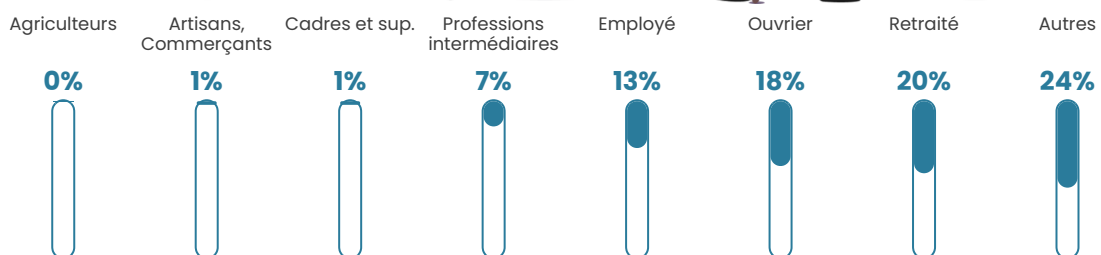

1 342 h/km²

Revenu moyen

17 610 €/an

Evolution du nombre d'habitants

Sources : Institut national de la statistique et des études économiques (insee) selon Les dernières parutions officielles de 2024 portant sur les années 2020, 2021 et 2022.

Tranche d'âge

Activité professionnelle

Niveau de diplôme

Composition des ménages

Profils électoraux

Premier tour

	Marine LE PEN	56.26 %
	Emmanuel MACRON	15.48 %
	Jean-Luc MÉLENCHON	13.88 %
	Éric ZEMMOUR	3.64 %
	Fabien ROUSSEL	3.27 %
	Valérie PÉCRESSÉ	1.46 %
	Jean LASSALLE	1.43 %
	Nathalie ARTHAUD	1.12 %
	Yannick JADOT	1.02 %
	Nicolas DUPONT-AIGNAN	0.92 %
	Philippe POUTOU	0.82 %
	Anne HIDALGO	0.71 %