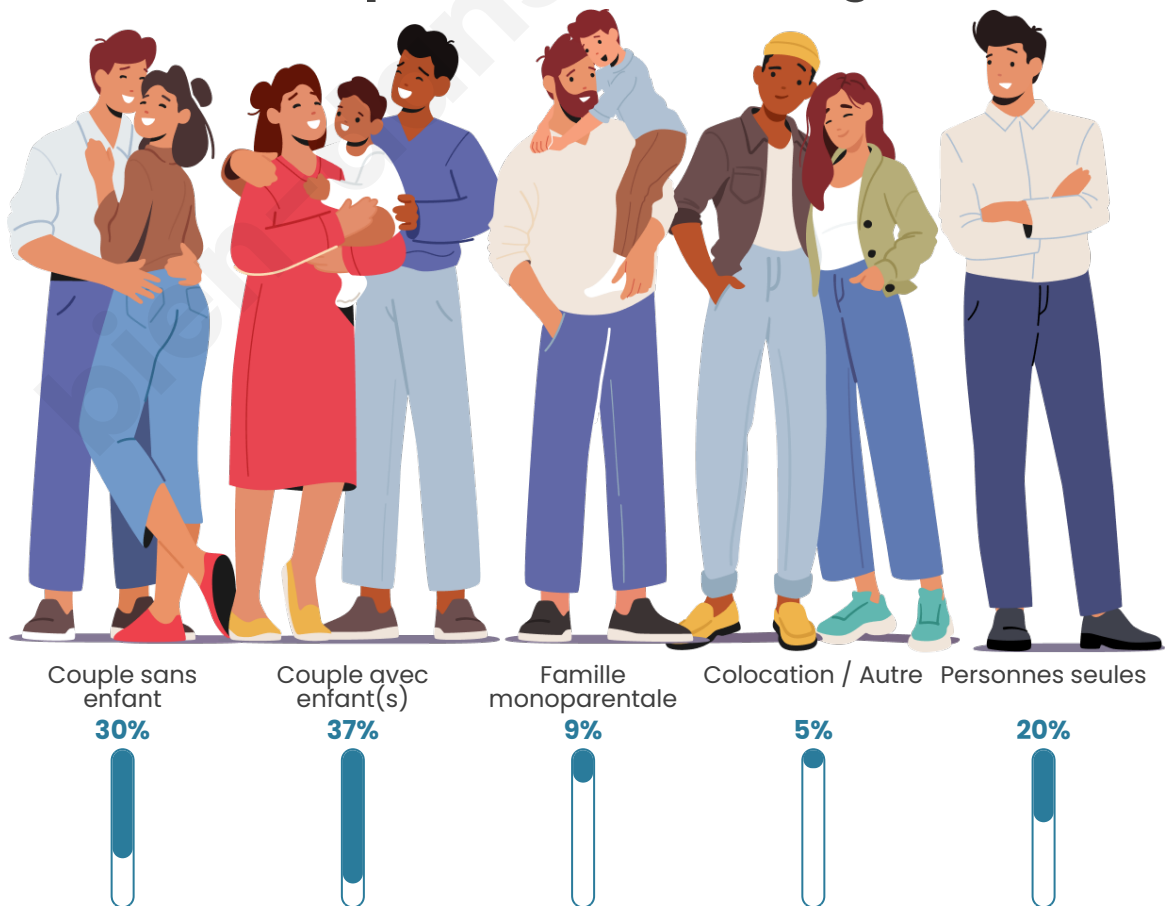

Tranche d'âge

Activité professionnelle

Niveau de diplôme

Composition des ménages

Profils électoraux

Premier tour

	Marine LE PEN	56.26 %
	Emmanuel MACRON	15.48 %
	Jean-Luc MÉLENCHON	13.88 %
	Éric ZEMMOUR	3.64 %
	Fabien ROUSSEL	3.27 %
	Valérie PÉCRESSÉ	1.46 %
	Jean LASSALLE	1.43 %
	Nathalie ARTHAUD	1.12 %
	Yannick JADOT	1.02 %
	Nicolas DUPONT-AIGNAN	0.92 %
	Philippe POUTOU	0.82 %
	Anne HIDALGO	0.71 %