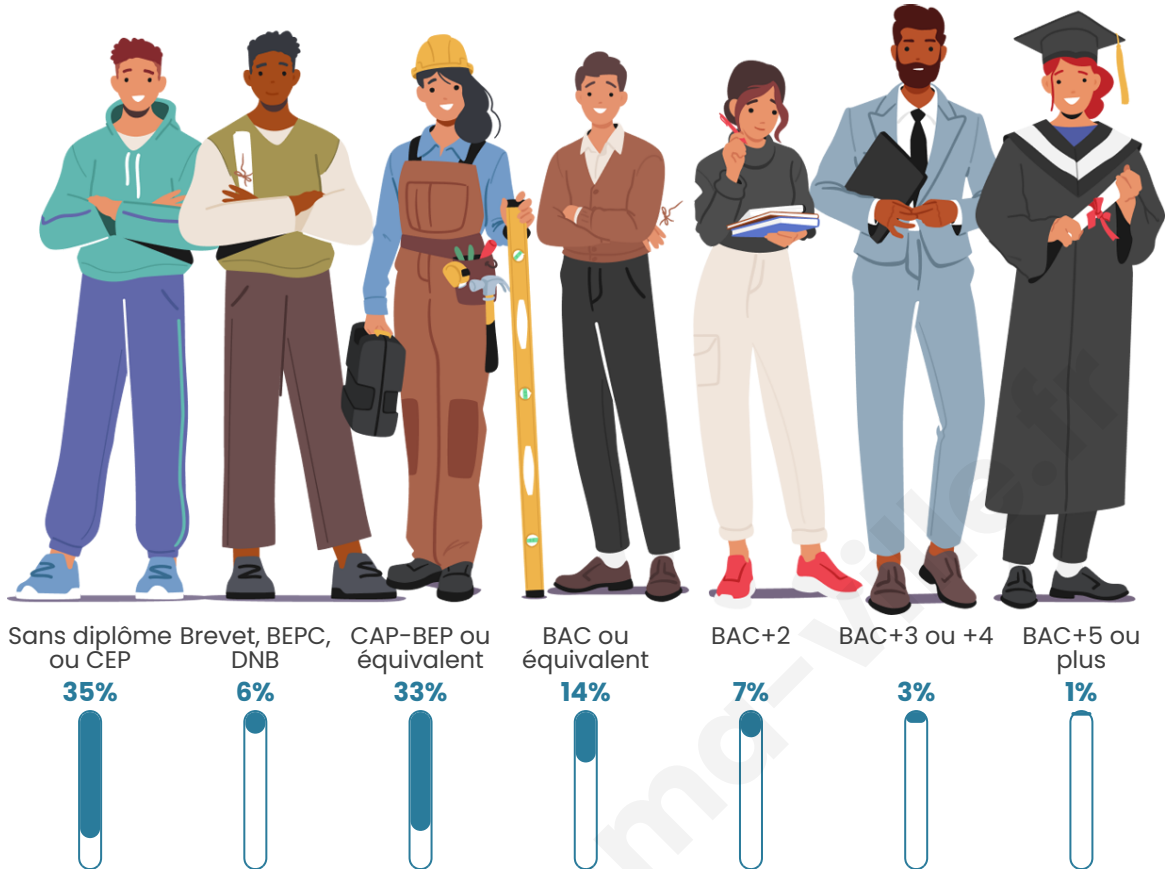

5 369

Age moyen

41 ans

Pop active

42%

Taux chômage

12.8%

Pop densité

Tranche d'âge

Activité professionnelle

Niveau de diplôme

Composition des ménages

Profils électoraux

Premier tour

	Marine LE PEN	56.26 %
	Emmanuel MACRON	15.48 %
	Jean-Luc MÉLENCHON	13.88 %
	Éric ZEMMOUR	3.64 %
	Fabien ROUSSEL	3.27 %
	Valérie PÉCRESSÉ	1.46 %
	Jean LASSALLE	1.43 %
	Nathalie ARTHAUD	1.12 %
	Yannick JADOT	1.02 %
	Nicolas DUPONT-AIGNAN	0.92 %
	Philippe POUTOU	0.82 %
	Anne HIDALGO	0.71 %