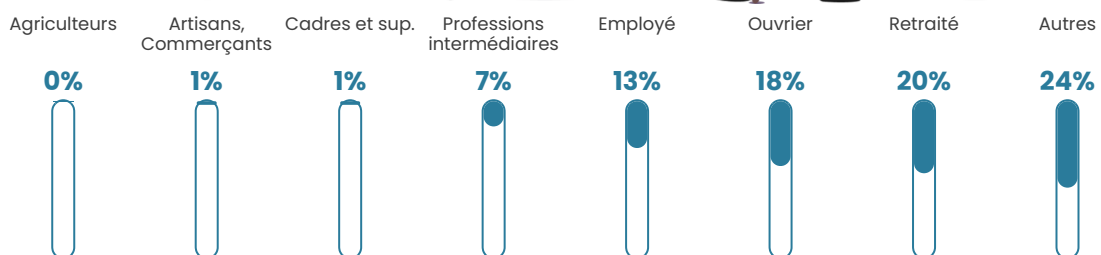

1 342 h/km²

Revenu moyen

17 610 €/an

Evolution du nombre d'habitants

Sources : Institut national de la statistique et des études économiques (insee) selon Les dernières parutions officielles de 2024 portant sur les années 2020, 2021 et 2022.

Tranche d'âge

Activité professionnelle

Niveau de diplôme

Composition des ménages

Profils électoraux

Premier tour

	Marine LE PEN	56.26 %
	Emmanuel MACRON	15.48 %
	Jean-Luc MÉLENCHON	13.88 %
	Éric ZEMMOUR	3.64 %
	Fabien ROUSSEL	3.27 %
	Valérie PÉCRESSE	1.46 %
	Jean LASSALLE	1.43 %
	Nathalie ARTHAUD	1.12 %
	Yannick JADOT	1.02 %
	Nicolas DUPONT-AIGNAN	0.92 %
	Philippe POUTOU	0.82 %
	Anne HIDALGO	0.71 %