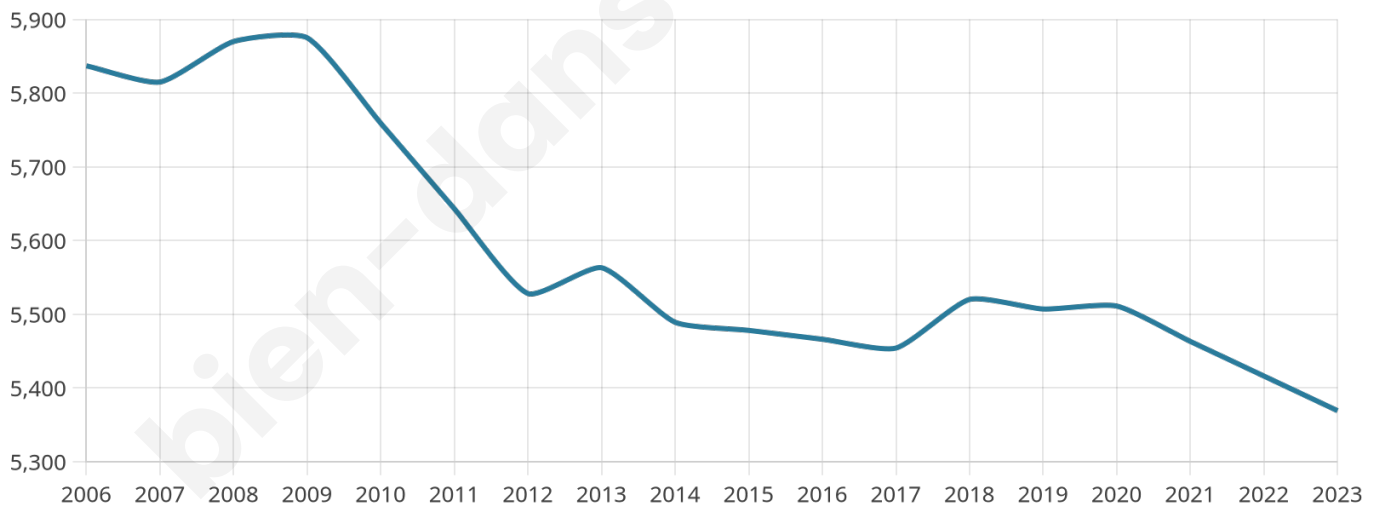

Version web

Ville de Calonne-Ricouart

Présenté par

BIEN dans
ma **VILLE** 

Sommaire

Situation géographique	3
Statistiques sur la population	4
Evolution du nombre d'habitants	4
Tranche d'âge	5
0-14 ans	5
15-29 ans	5
30-44 ans	5
45-59 ans	5
60-74 ans	5
75-89 ans	5
90 ans et +	5
Activité professionnelle	5
Agriculteurs	5
Artisans, Commerçants	5
Cadres et sup.	5
Professions intermédiaires	5
Employé	5
Ouvrier	5
Retraité	5
Autres	5
Niveau de diplôme	6
Sans diplôme ou CEP	6
Brevet, BEPC, DNB	6
CAP-BEP ou équivalent	6
BAC ou équivalent	6
BAC+2	6
BAC+3 ou +4	6
BAC+5 ou plus	6
Composition des ménages	6
Couple sans enfant	6
Couple avec enfant(s)	6
Famille monoparentale	6
Colocation / Autre	6
Personnes seules	6
Profil électoraux	7
Premier tour	7
Sécurité	8
Evolution du nombre d'infractions	8
Pour comparer	9
Services à la population	10
Commerce	10
Éducation	10
Villes autour de Calonne-Ricouart	12
Avis sur la ville de Calonne-Ricouart	13
Moyenne par critère	13
Villes autour de Calonne-Ricouart	13
Répartition des avis par note	13
Répartition des avis par note	13

5 369

Age moyen

41 ans

Pop active

42%

Taux chômage

12.8%

Pop densité

1 342 h/km²

Revenu moyen

17 610 €/an

Evolution du nombre d'habitants

Sources : Institut national de la statistique et des études économiques (insee) selon Les dernières parutions officielles de 2024 portant sur les années 2020, 2021 et 2022.