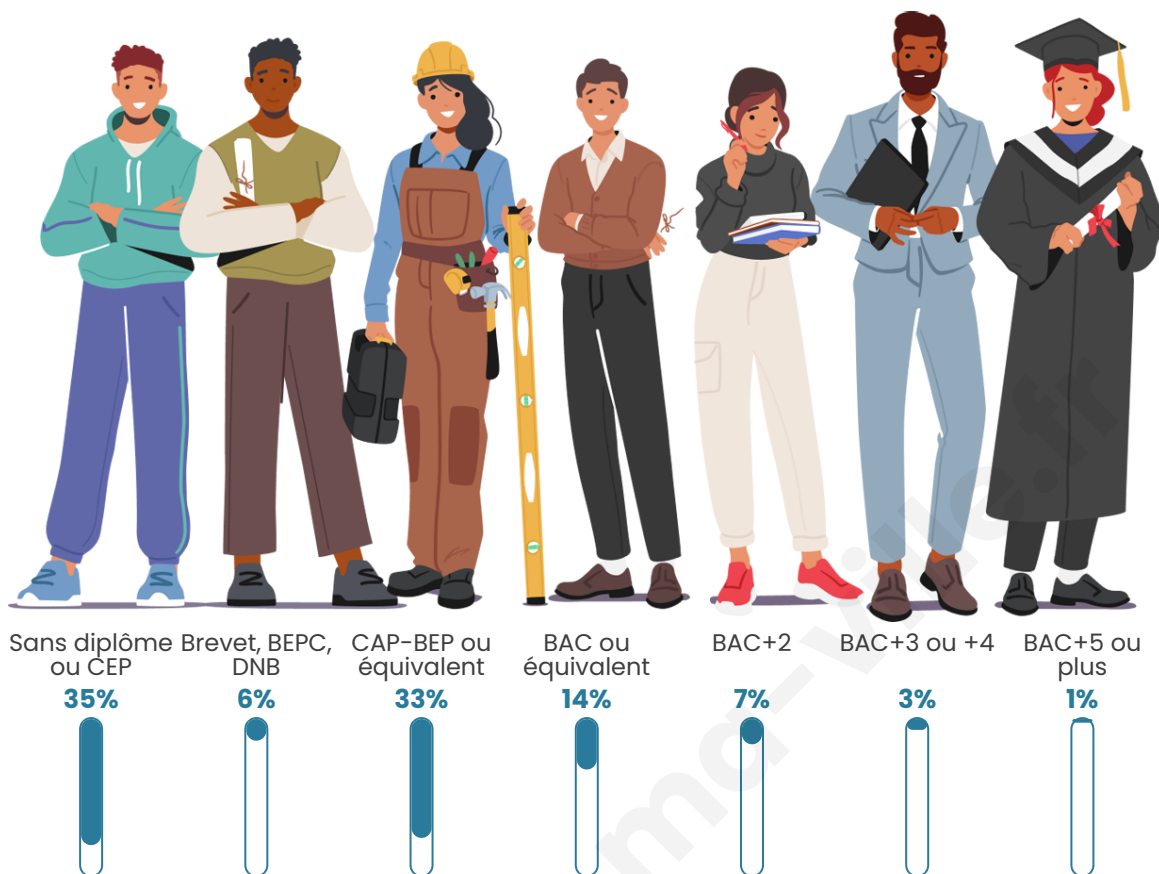

5 369

Age moyen

41 ans

Pop active

42%

Taux chômage

12.8%

Pop densité

Tranche d'âge

Activité professionnelle

Niveau de diplôme

Composition des ménages

Profils électoraux

Premier tour

	Marine LE PEN	56.26 %
	Emmanuel MACRON	15.48 %
	Jean-Luc MÉLENCHON	13.88 %
	Éric ZEMMOUR	3.64 %
	Fabien ROUSSEL	3.27 %
	Valérie PÉCRESSE	1.46 %
	Jean LASSALLE	1.43 %
	Nathalie ARTHAUD	1.12 %
	Yannick JADOT	1.02 %
	Nicolas DUPONT-AIGNAN	0.92 %
	Philippe POUTOU	0.82 %
	Anne HIDALGO	0.71 %