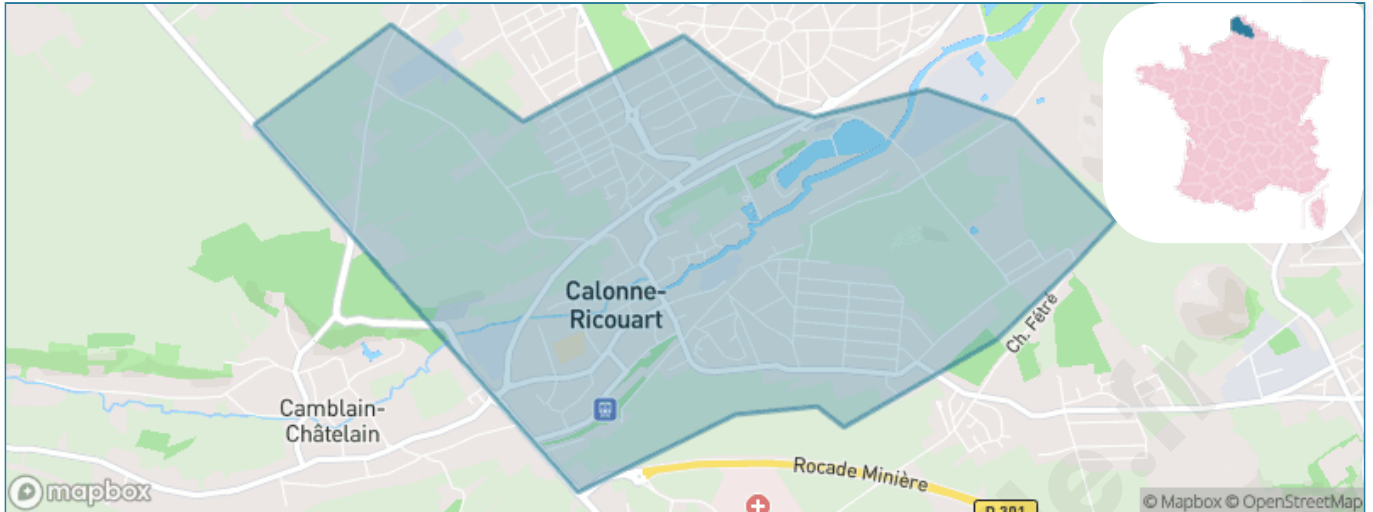

Version web

Ville de Calonne-Ricouart

Présenté par

BIEN dans
ma **VILLE** 

Sommaire

Situation géographique	3
Statistiques sur la population	4
Evolution du nombre d'habitants	4
Tranche d'âge	5
0-14 ans	5
15-29 ans	5
30-44 ans	5
45-59 ans	5
60-74 ans	5
75-89 ans	5
90 ans et +	5
Activité professionnelle	5
Agriculteurs	5
Artisans, Commerçants	5
Cadres et sup.	5
Professions intermédiaires	5
Employé	5
Ouvrier	5
Retraité	5
Autres	5
Niveau de diplôme	6
Sans diplôme ou CEP	6
Brevet, BEPC, DNB	6
CAP-BEP ou équivalent	6
BAC ou équivalent	6
BAC+2	6
BAC+3 ou +4	6
BAC+5 ou plus	6
Composition des ménages	6
Couple sans enfant	6
Couple avec enfant(s)	6
Famille monoparentale	6
Colocation / Autre	6
Personnes seules	6
Profil électoraux	7
Premier tour	7
Sécurité	8
Evolution du nombre d'infractions	8
Pour comparer	9
Services à la population	10
Commerce	10
Éducation	10
Villes autour de Calonne-Ricouart	12
Avis sur la ville de Calonne-Ricouart	13
Moyenne par critère	13
Villes autour de Calonne-Ricouart	13
Répartition des avis par note	13
Répartition des avis par note	13

Situation géographique

i Informations clés

- **Région** : Hauts-de-France
- **Département** : Pas-de-Calais
- **Code postal** : 62470
- **Superficie** : 4 km²

Statistiques sur la population

Nombre d'habitants