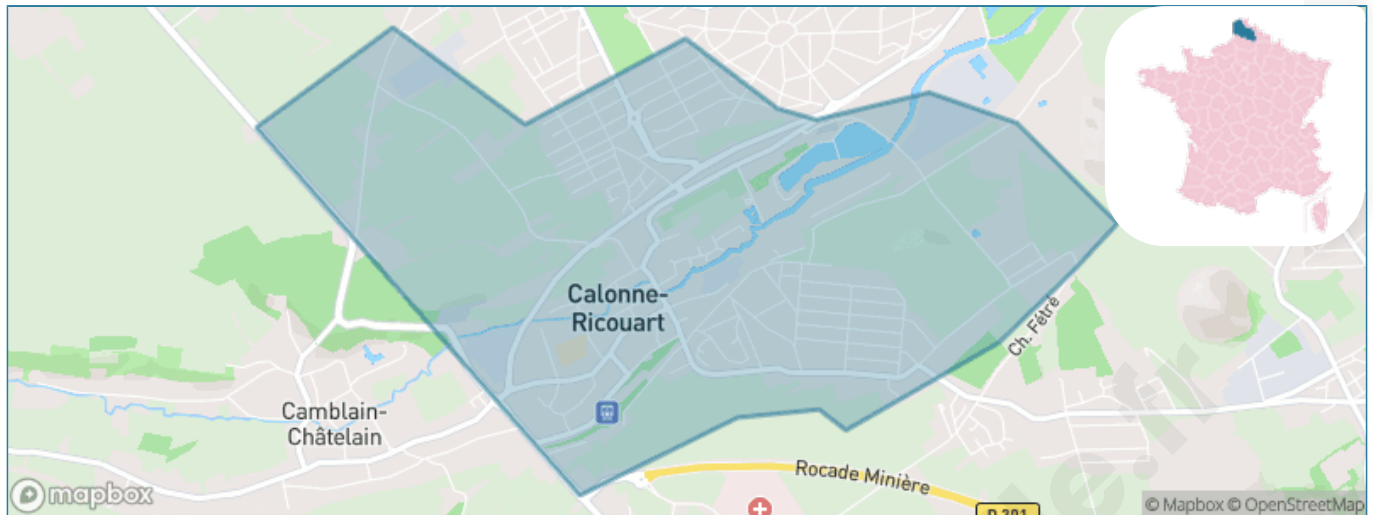

Version web

Ville de Calonne-Ricouart

Présenté par

BIEN dans
ma **VILLE** 

Sommaire

Situation géographique	3
Statistiques sur la population	4
Evolution du nombre d'habitants	4
Tranche d'âge	5
0-14 ans	5
15-29 ans	5
30-44 ans	5
45-59 ans	5
60-74 ans	5
75-89 ans	5
90 ans et +	5
Activité professionnelle	5
Agriculteurs	5
Artisans, Commerçants	5
Cadres et sup.	5
Professions intermédiaires	5
Employé	5
Ouvrier	5
Retraité	5
Autres	5
Niveau de diplôme	6
Sans diplôme ou CEP	6
Brevet, BEPC, DNB	6
CAP-BEP ou équivalent	6
BAC ou équivalent	6
BAC+2	6
BAC+3 ou +4	6
BAC+5 ou plus	6
Composition des ménages	6
Couple sans enfant	6
Couple avec enfant(s)	6
Famille monoparentale	6
Colocation / Autre	6
Personnes seules	6
Profil électoraux	7
Premier tour	7
Sécurité	8
Evolution du nombre d'infractions	8
Pour comparer	9
Services à la population	10
Commerce	10
Éducation	10
Villes autour de Calonne-Ricouart	12
Avis sur la ville de Calonne-Ricouart	13
Moyenne par critère	13
Villes autour de Calonne-Ricouart	13
Répartition des avis par note	13
Répartition des avis par note	13

Situation géographique

i Informations clés

- **Région** : Hauts-de-France
- **Département** : Pas-de-Calais
- **Code postal** : 62470
- **Superficie** : 4 km²

Statistiques sur la population

Nombre d'habitants