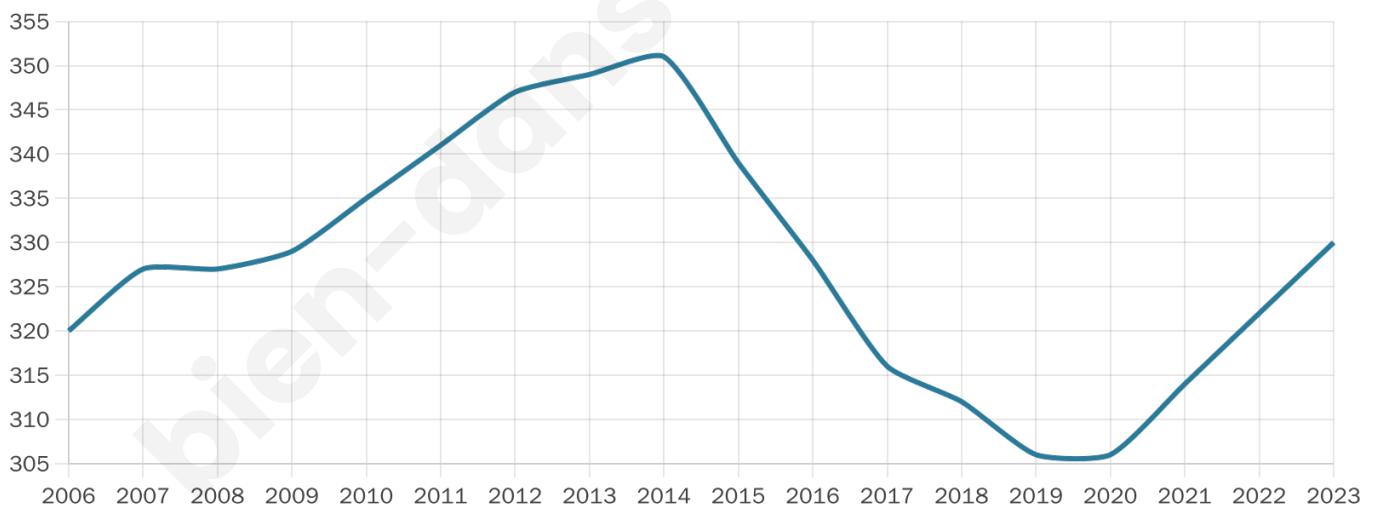

SÉM
SAINT-ÉTIENNE
la métropole

Statistiques sur la population

Nombre d'habitants

330

Age moyen

43 ans

Pop active

45.8%

Taux chômage

4.1%

Pop densité

83 h/km²

Revenu moyen

29 190 €/an

Evolution du nombre d'habitants

Sources : Institut national de la statistique et des études économiques (insee) selon Les dernières parutions officielles de 2024 portant sur les années 2020, 2021 et 2022.

Tranche d'âge

Activité professionnelle

Niveau de diplôme

Composition des ménages

Profils électoraux

Premier tour

	Emmanuel MACRON	28.76 %
	Marine LE PEN	23.45 %
	Éric ZEMMOUR	17.70 %
	Jean-Luc MÉLENCHON	14.16 %
	Yannick JADOT	5.31 %
	Valérie PÉCRESE	3.54 %
	Jean LASSALLE	3.10 %
	Fabien ROUSSEL	1.77 %
	Nicolas DUPONT- AIGNAN	1.33 %
	Philippe POUTOU	0.88 %
	Nathalie ARTHAUD	0.00 %
	Anne HIDALGO	0.00 %