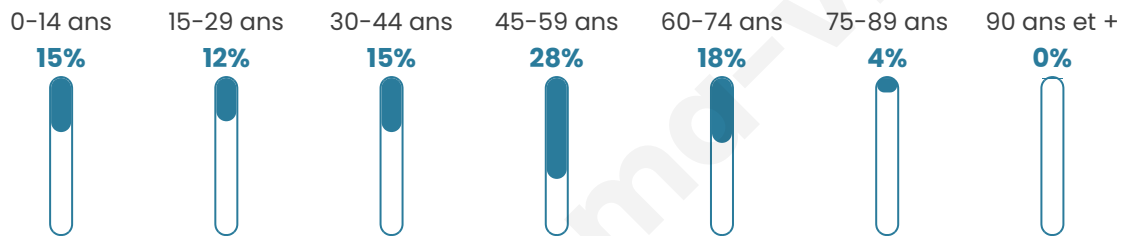

SÉM
SAINT-ÉTIENNE
la métropole

Statistiques sur la population

Nombre d'habitants

330

Age moyen

43 ans

Pop active

45.8%

Taux chômage

4.1%

Pop densité

83 h/km²

Revenu moyen

29 190 €/an

Evolution du nombre d'habitants

Sources : Institut national de la statistique et des études économiques (insee) selon Les dernières parutions officielles de 2024 portant sur les années 2020, 2021 et 2022.

Tranche d'âge

Activité professionnelle

Niveau de diplôme

Composition des ménages

Profils électoraux

Premier tour

	Emmanuel MACRON	28.76 %
	Marine LE PEN	23.45 %
	Éric ZEMMOUR	17.70 %
	Jean-Luc MÉLENCHON	14.16 %
	Yannick JADOT	5.31 %
	Valérie PÉCRESE	3.54 %
	Jean LASSALLE	3.10 %
	Fabien ROUSSEL	1.77 %
	Nicolas DUPONT- AIGNAN	1.33 %
	Philippe POUTOU	0.88 %
	Nathalie ARTHAUD	0.00 %
	Anne HIDALGO	0.00 %