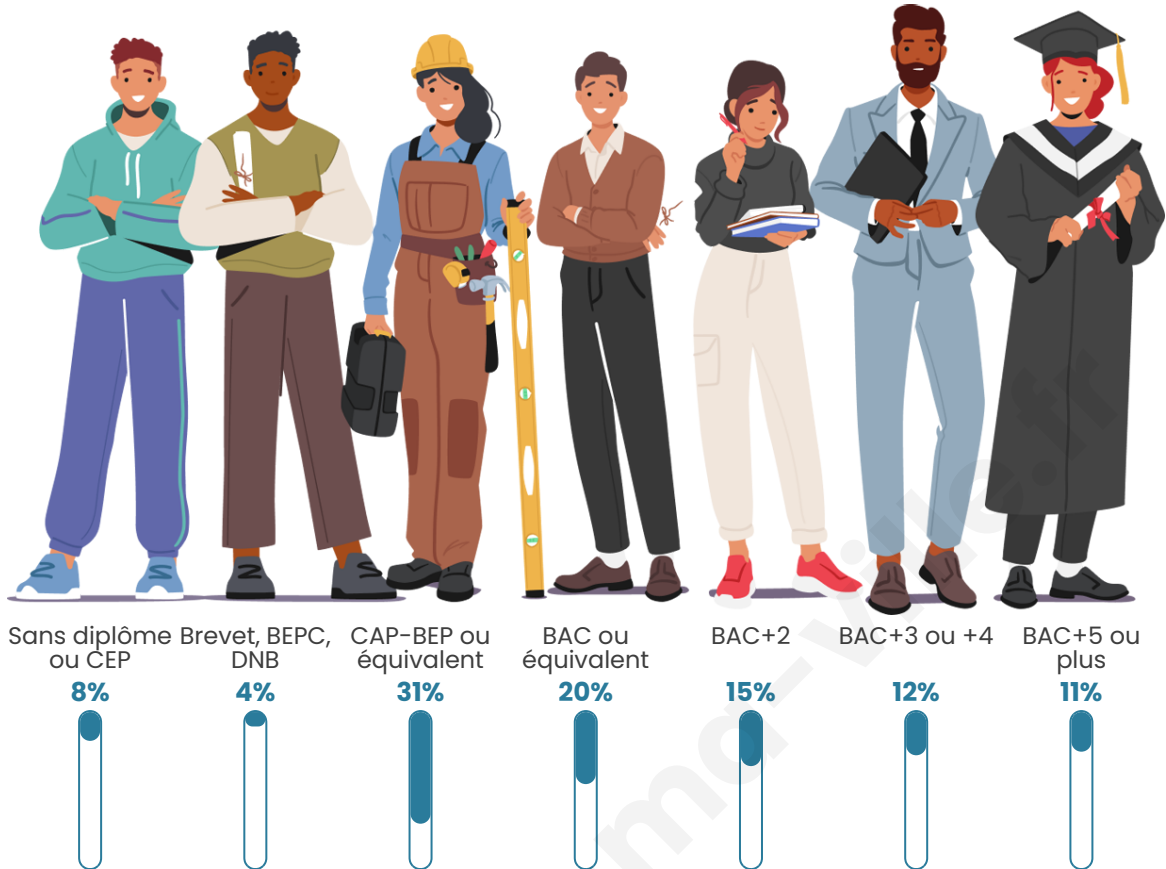

SÉM
SAINT-ÉTIENNE
la métropole

Statistiques sur la population

Nombre d'habitants

330

Age moyen

43 ans

Pop active

45.8%

Taux chômage

4.1%

Pop densité

83 h/km²

Revenu moyen

29 190 €/an

Evolution du nombre d'habitants

Sources : Institut national de la statistique et des études économiques (insee) selon Les dernières parutions officielles de 2024 portant sur les années 2020, 2021 et 2022.

Tranche d'âge

Activité professionnelle

Niveau de diplôme

Composition des ménages

Profils électoraux

Premier tour

	Emmanuel MACRON	28.76 %
	Marine LE PEN	23.45 %
	Éric ZEMMOUR	17.70 %
	Jean-Luc MÉLENCHON	14.16 %
	Yannick JADOT	5.31 %
	Valérie PÉCRESE	3.54 %
	Jean LASSALLE	3.10 %
	Fabien ROUSSEL	1.77 %
	Nicolas DUPONT- AIGNAN	1.33 %
	Philippe POUTOU	0.88 %
	Nathalie ARTHAUD	0.00 %
	Anne HIDALGO	0.00 %