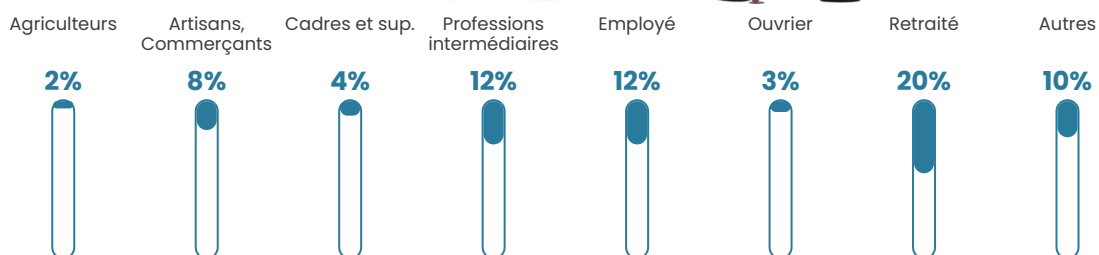

Taux chômage

4.1%

Pop densité

83 h/km²

Revenu moyen

29 190 €/an

Evolution du nombre d'habitants

Sources : Institut national de la statistique et des études économiques (insee) selon Les dernières parutions officielles de 2024 portant sur les années 2020, 2021 et 2022.

Tranche d'âge

Activité professionnelle

Niveau de diplôme

Composition des ménages

Profils électoraux

Premier tour

	Emmanuel MACRON	28.76 %
	Marine LE PEN	23.45 %
	Éric ZEMMOUR	17.70 %
	Jean-Luc MÉLENCHON	14.16 %
	Yannick JADOT	5.31 %
	Valérie PÉCRESE	3.54 %
	Jean LASSALLE	3.10 %
	Fabien ROUSSEL	1.77 %
	Nicolas DUPONT- AIGNAN	1.33 %
	Philippe POUTOU	0.88 %
	Nathalie ARTHAUD	0.00 %
	Anne HIDALGO	0.00 %