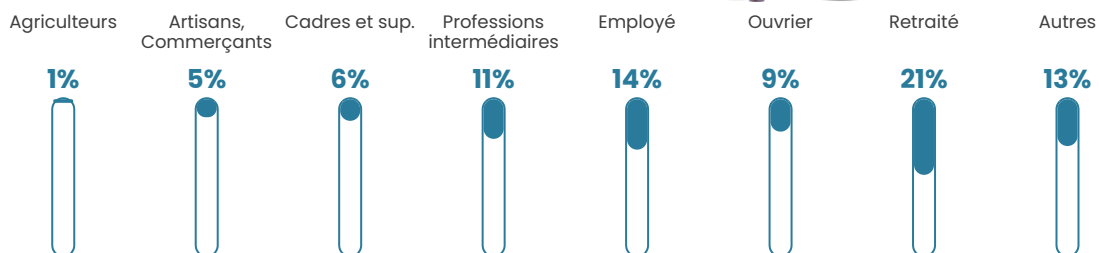

Revenu moyen

23 560 €/an

Evolution du nombre d'habitants

Sources : Institut national de la statistique et des études économiques (insee) selon Les dernières parutions officielles de 2024 portant sur les années 2020, 2021 et 2022.

Tranche d'âge

Activité professionnelle

Niveau de diplôme

Composition des ménages

Profils électoraux

Premier tour

	Marine LE PEN	27.75 %
	Jean-Luc MÉLENCHON	20.22 %
	Emmanuel MACRON	18.55 %
	Éric ZEMMOUR	8.62 %
	Jean LASSALLE	8.19 %
	Yannick JADOT	4.06 %
	Anne HIDALGO	3.48 %
	Valérie PÉCRESSÉ	3.48 %
	Fabien ROUSSEL	2.39 %
	Nicolas DUPONT-AIGNAN	1.74 %
	Philippe POUTOU	1.09 %
	Nathalie ARTHAUD	0.43 %