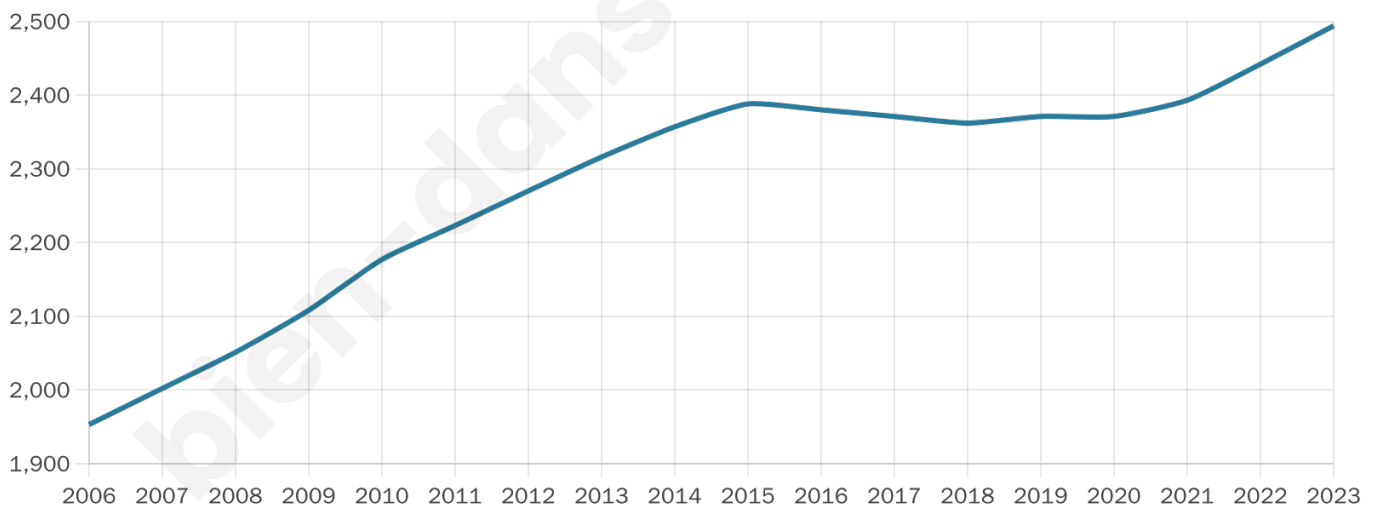

Age moyen

43 ans

Pop active

44.7%

Taux chômage

8.8%

Pop densité

62 h/km²

Revenu moyen

23 560 €/an

Evolution du nombre d'habitants

Sources : Institut national de la statistique et des études économiques (insee) selon Les dernières parutions officielles de 2024 portant sur les années 2020, 2021 et 2022.