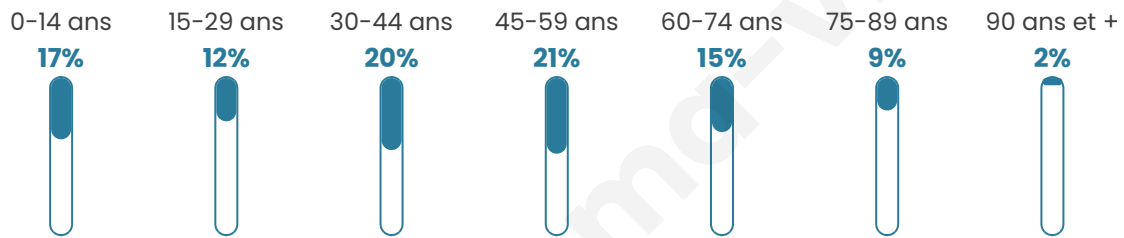

Age moyen

43 ans

Pop active

44.7%

Taux chômage

8.8%

Pop densité

62 h/km²

Revenu moyen

23 560 €/an

Evolution du nombre d'habitants

Sources : Institut national de la statistique et des études économiques (insee) selon Les dernières parutions officielles de 2024 portant sur les années 2020, 2021 et 2022.

Tranche d'âge

Activité professionnelle

Niveau de diplôme

Composition des ménages

Profils électoraux

Premier tour

	Marine LE PEN	27.75 %
	Jean-Luc MÉLENCHON	20.22 %
	Emmanuel MACRON	18.55 %
	Éric ZEMMOUR	8.62 %
	Jean LASSALLE	8.19 %
	Yannick JADOT	4.06 %
	Anne HIDALGO	3.48 %
	Valérie PÉCRESSÉ	3.48 %
	Fabien ROUSSEL	2.39 %
	Nicolas DUPONT-AIGNAN	1.74 %
	Philippe POUTOU	1.09 %
	Nathalie ARTHAUD	0.43 %

1 755 inscrits

Participation : 80.91%

Votes blancs : 1.90%

Votes nuls : 0.92%

Second tour

	Emmanuel MACRON	45,76 %
	Marine LE PEN	54,24 %

1 755 inscrits

Participation : 75.95%