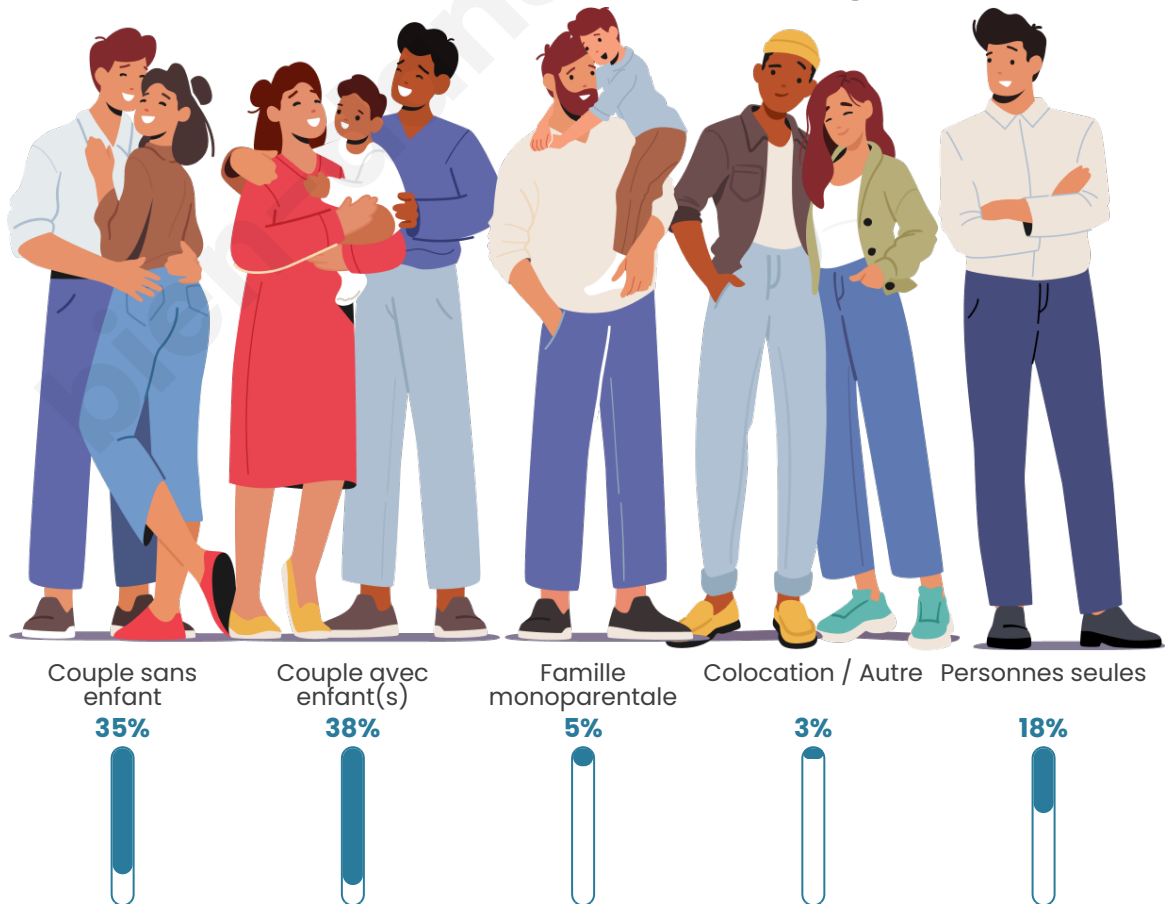

Tranche d'âge

Activité professionnelle

Niveau de diplôme

Composition des ménages

Profils électoraux

Premier tour

	Marine LE PEN	27.75 %
	Jean-Luc MÉLENCHON	20.22 %
	Emmanuel MACRON	18.55 %
	Éric ZEMMOUR	8.62 %
	Jean LASSALLE	8.19 %
	Yannick JADOT	4.06 %
	Anne HIDALGO	3.48 %
	Valérie PÉCRESSÉ	3.48 %
	Fabien ROUSSEL	2.39 %
	Nicolas DUPONT-AIGNAN	1.74 %
	Philippe POUTOU	1.09 %
	Nathalie ARTHAUD	0.43 %