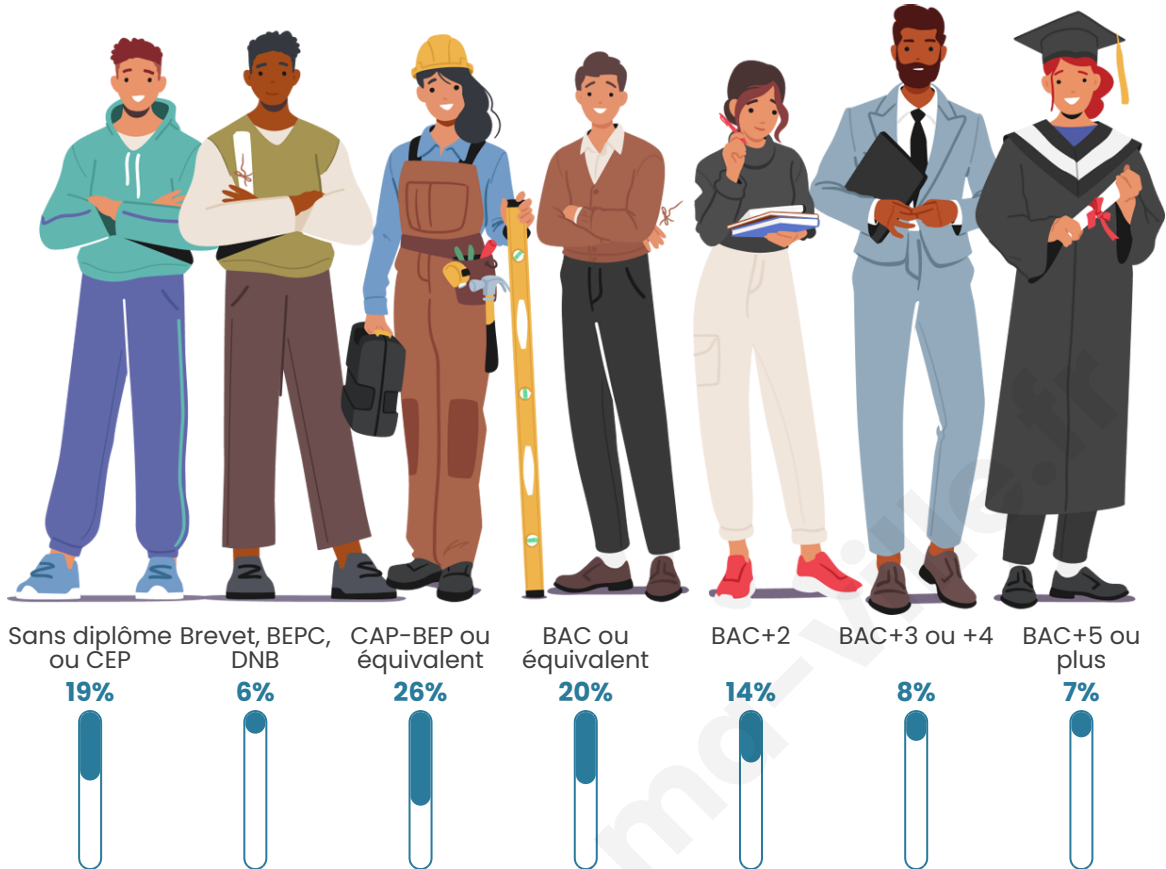

Age moyen

43 ans

Pop active

44.7%

Taux chômage

8.8%

Pop densité

62 h/km²

Tranche d'âge

Activité professionnelle

Niveau de diplôme

Composition des ménages

Profils électoraux

Premier tour

	Marine LE PEN	27.75 %
	Jean-Luc MÉLENCHON	20.22 %
	Emmanuel MACRON	18.55 %
	Éric ZEMMOUR	8.62 %
	Jean LASSALLE	8.19 %
	Yannick JADOT	4.06 %
	Anne HIDALGO	3.48 %
	Valérie PÉCRESSÉ	3.48 %
	Fabien ROUSSEL	2.39 %
	Nicolas DUPONT-AIGNAN	1.74 %
	Philippe POUTOU	1.09 %
	Nathalie ARTHAUD	0.43 %