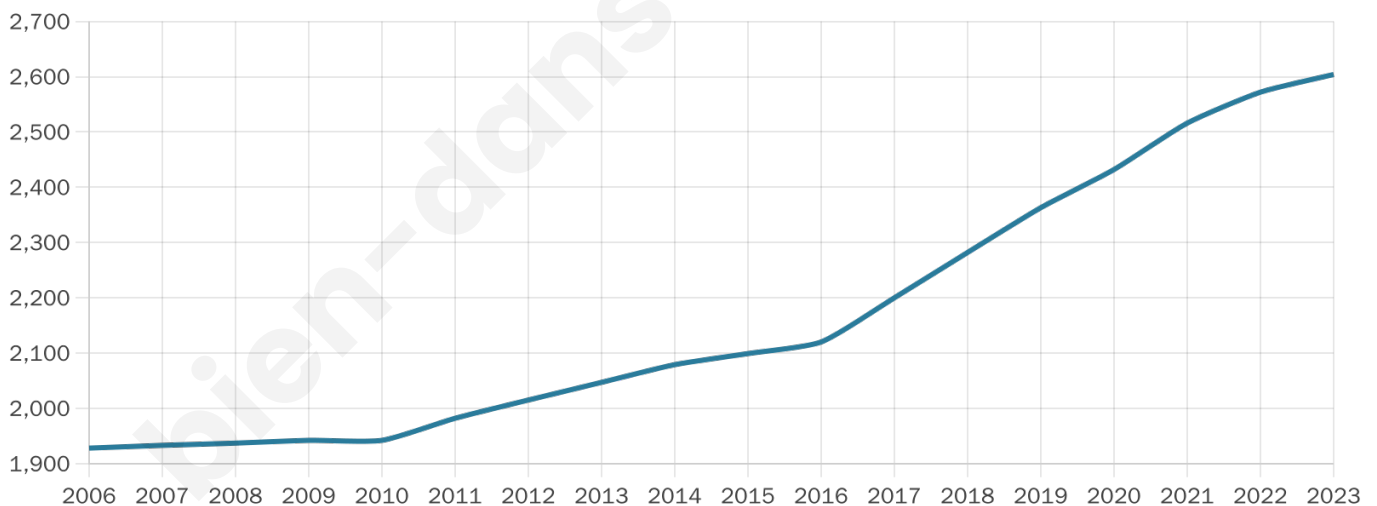

42 ans

Pop active

45.3%

Taux chômage

11.7%

Pop densité

237 h/km²

Revenu moyen

21 630 €/an

Evolution du nombre d'habitants

Sources : Institut national de la statistique et des études économiques (insee) selon Les dernières parutions officielles de 2024 portant sur les années 2020, 2021 et 2022.