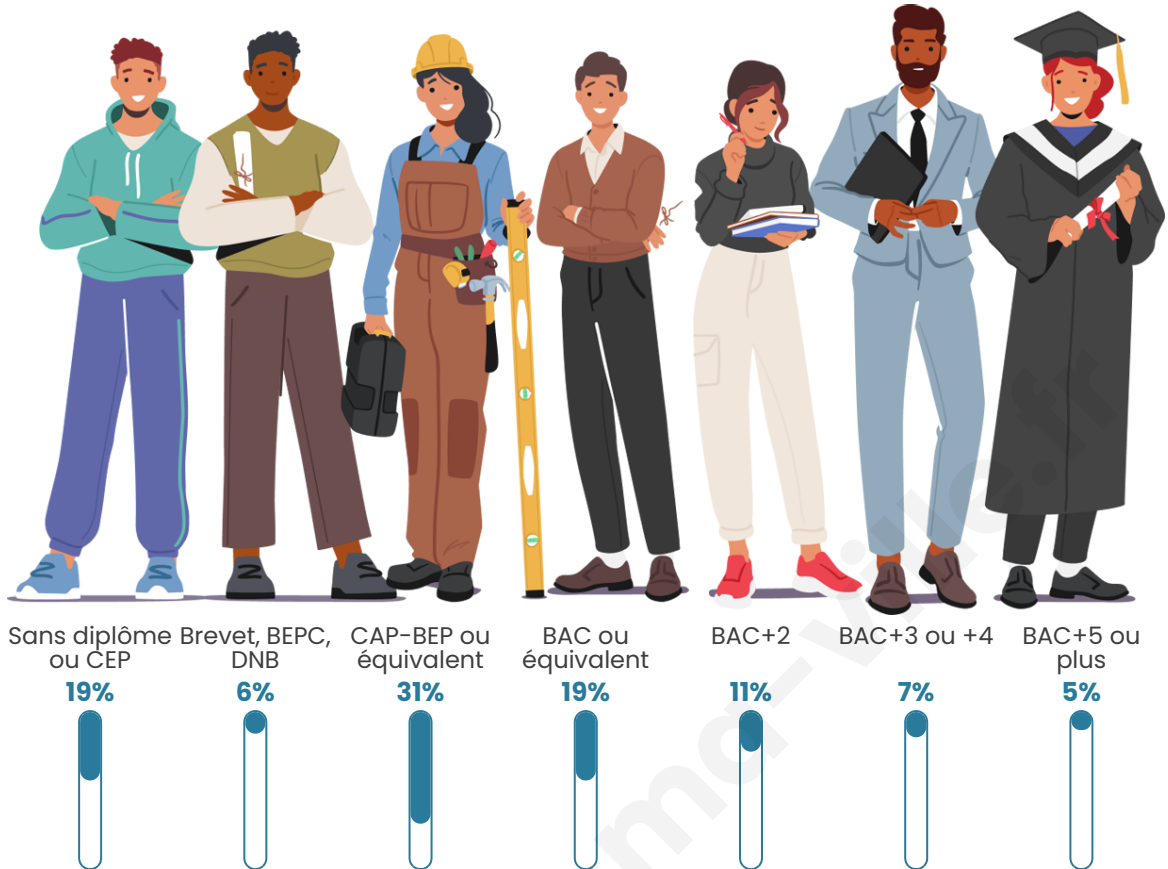

Tranche d'âge

Activité professionnelle

Niveau de diplôme

Composition des ménages

Profils électoraux

Premier tour

	Marine LE PEN	36.92 %
	Jean-Luc MÉLENCHON	18.09 %
	Emmanuel MACRON	17.04 %
	Éric ZEMMOUR	11.14 %
	Jean LASSALLE	3.81 %
	Fabien ROUSSEL	3.44 %
	Yannick JADOT	2.69 %
	Valérie PÉCRESSÉ	2.69 %
	Anne HIDALGO	1.72 %
	Nicolas DUPONT-AIGNAN	1.64 %
	Nathalie ARTHAUD	0.45 %
	Philippe POUTOU	0.37 %