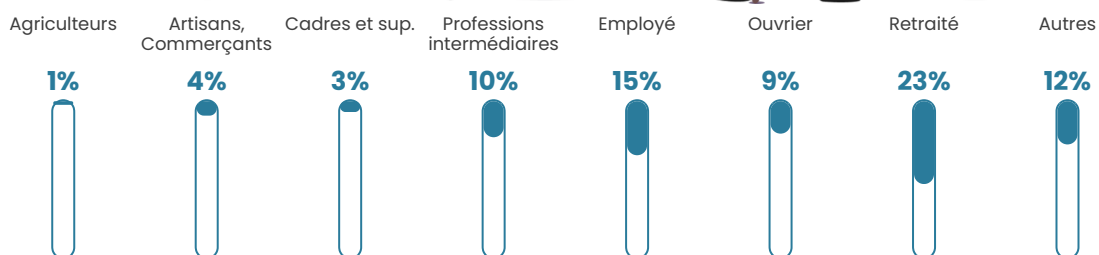

21 630 €/an

Evolution du nombre d'habitants

Sources : Institut national de la statistique et des études économiques (insee) selon Les dernières parutions officielles de 2024 portant sur les années 2020, 2021 et 2022.

Tranche d'âge

Activité professionnelle

Niveau de diplôme

Composition des ménages

Profils électoraux

Premier tour

	Marine LE PEN	36.92 %
	Jean-Luc MÉLENCHON	18.09 %
	Emmanuel MACRON	17.04 %
	Éric ZEMMOUR	11.14 %
	Jean LASSALLE	3.81 %
	Fabien ROUSSEL	3.44 %
	Yannick JADOT	2.69 %
	Valérie PÉCRESSÉ	2.69 %
	Anne HIDALGO	1.72 %
	Nicolas DUPONT-AIGNAN	1.64 %
	Nathalie ARTHAUD	0.45 %
	Philippe POUTOU	0.37 %