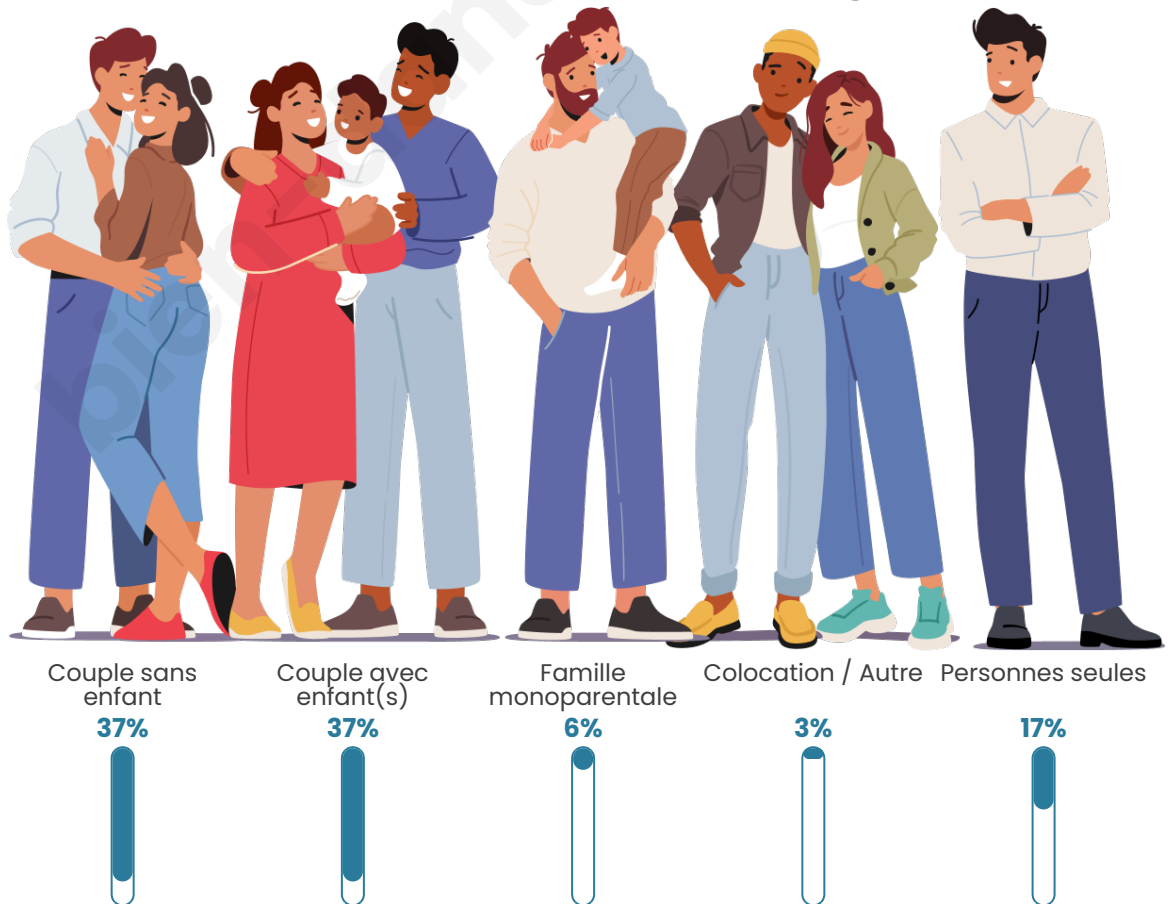

Tranche d'âge

Activité professionnelle

Niveau de diplôme

Composition des ménages

Profils électoraux

Premier tour

	Marine LE PEN	36.92 %
	Jean-Luc MÉLENCHON	18.09 %
	Emmanuel MACRON	17.04 %
	Éric ZEMMOUR	11.14 %
	Jean LASSALLE	3.81 %
	Fabien ROUSSEL	3.44 %
	Yannick JADOT	2.69 %
	Valérie PÉCRESSÉ	2.69 %
	Anne HIDALGO	1.72 %
	Nicolas DUPONT-AIGNAN	1.64 %
	Nathalie ARTHAUD	0.45 %
	Philippe POUTOU	0.37 %