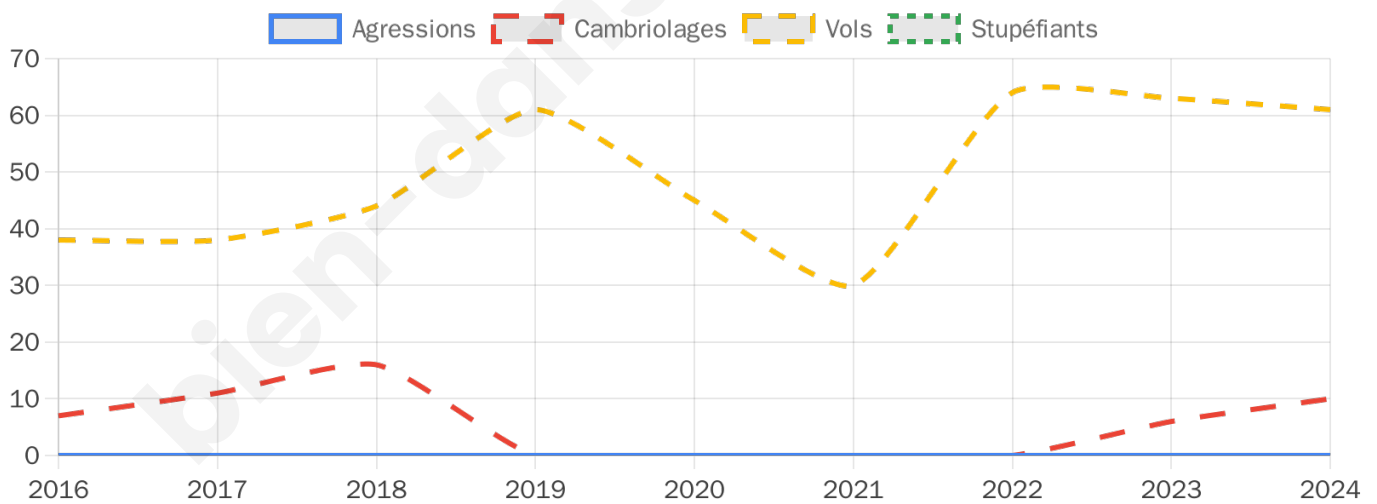

Second tour

	Emmanuel MACRON	38,9 %
	Marine LE PEN	61,1 %

1 825 inscrits

Participation : 76.44%

Votes blancs : 7.96%

Votes nuls : 1.94%

1 825 inscrits

Participation : 75.4%

Votes blancs : 1.74%

Votes nuls : 1.02%

Sécurité

Agressions physiques / sexuelles

0

Cambriolages

10

Vols / dégradations

61

Stupéfiants

0

Evolution du nombre d'infractions

Pour comparer

(en proportion du nombre d'habitants)

Sources : Bases statistiques communale, départementale et régionale de la délinquance enregistrée par la police et la gendarmerie nationales selon les dernières parutions officielles de 2025 portant sur l'année 2024 ([data.gouv](https://data.gouv.fr)).