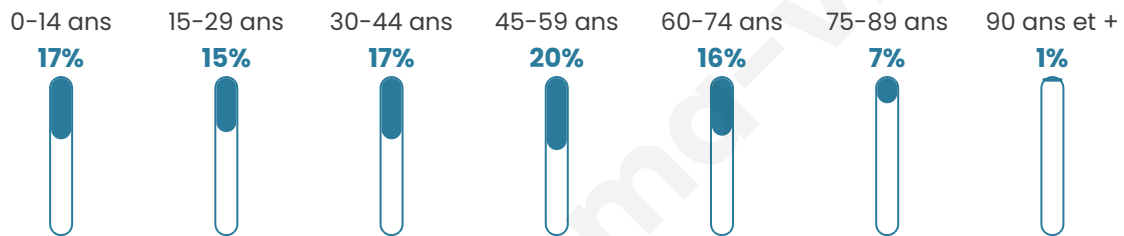

Version web

Ville de La Calmette

Présenté par

BIEN dans
ma **VILLE** 

Sommaire

Situation géographique	3
Statistiques sur la population	4
Evolution du nombre d'habitants	4
Tranche d'âge	5
0-14 ans	5
15-29 ans	5
30-44 ans	5
45-59 ans	5
60-74 ans	5
75-89 ans	5
90 ans et +	5
Activité professionnelle	5
Agriculteurs	5
Artisans, Commerçants	5
Cadres et sup.	5
Professions intermédiaires	5
Employé	5
Ouvrier	5
Retraité	5
Autres	5
Niveau de diplôme	6
Sans diplôme ou CEP	6
Brevet, BEPC, DNB	6
CAP-BEP ou équivalent	6
BAC ou équivalent	6
BAC+2	6
BAC+3 ou +4	6
BAC+5 ou plus	6
Composition des ménages	6
Couple sans enfant	6
Couple avec enfant(s)	6
Famille monoparentale	6
Colocation / Autre	6
Personnes seules	6
Profil électoraux	7
Premier tour	7
Sécurité	8
Evolution du nombre d'infractions	8
Pour comparer	9
Services à la population	10
Commerce	10
Éducation	10
Villes autour de La Calmette	11
Avis sur la ville de La Calmette	12
Moyenne par critère	12
Villes autour de La Calmette	12
Répartition des avis par note	12
Répartition des avis par note	12

42 ans

Pop active

45.3%

Taux chômage

11.7%

Pop densité

237 h/km²

Revenu moyen

21 630 €/an

Evolution du nombre d'habitants

Sources : Institut national de la statistique et des études économiques (insee) selon Les dernières parutions officielles de 2024 portant sur les années 2020, 2021 et 2022.

Tranche d'âge

Activité professionnelle

Niveau de diplôme

Composition des ménages

Profils électoraux

Premier tour

	Marine LE PEN	36.92 %
	Jean-Luc MÉLENCHON	18.09 %
	Emmanuel MACRON	17.04 %
	Éric ZEMMOUR	11.14 %
	Jean LASSALLE	3.81 %
	Fabien ROUSSEL	3.44 %
	Yannick JADOT	2.69 %
	Valérie PÉCRESSÉ	2.69 %
	Anne HIDALGO	1.72 %
	Nicolas DUPONT-AIGNAN	1.64 %
	Nathalie ARTHAUD	0.45 %
	Philippe POUTOU	0.37 %