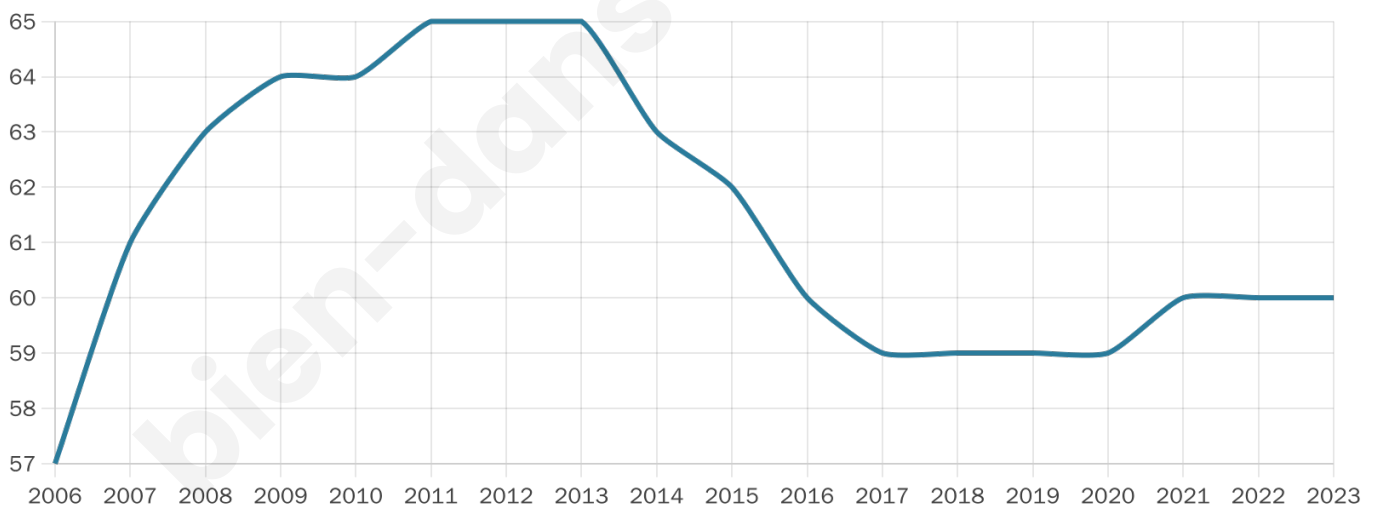

60

Age moyen

46 ans

Pop active

43.3%

Taux chômage

7.9%

Pop densité

5 h/km²

Revenu moyen

NC

Evolution du nombre d'habitants

Sources : Institut national de la statistique et des études économiques (insee) selon Les dernières parutions officielles de 2024 portant sur les années 2020, 2021 et 2022.