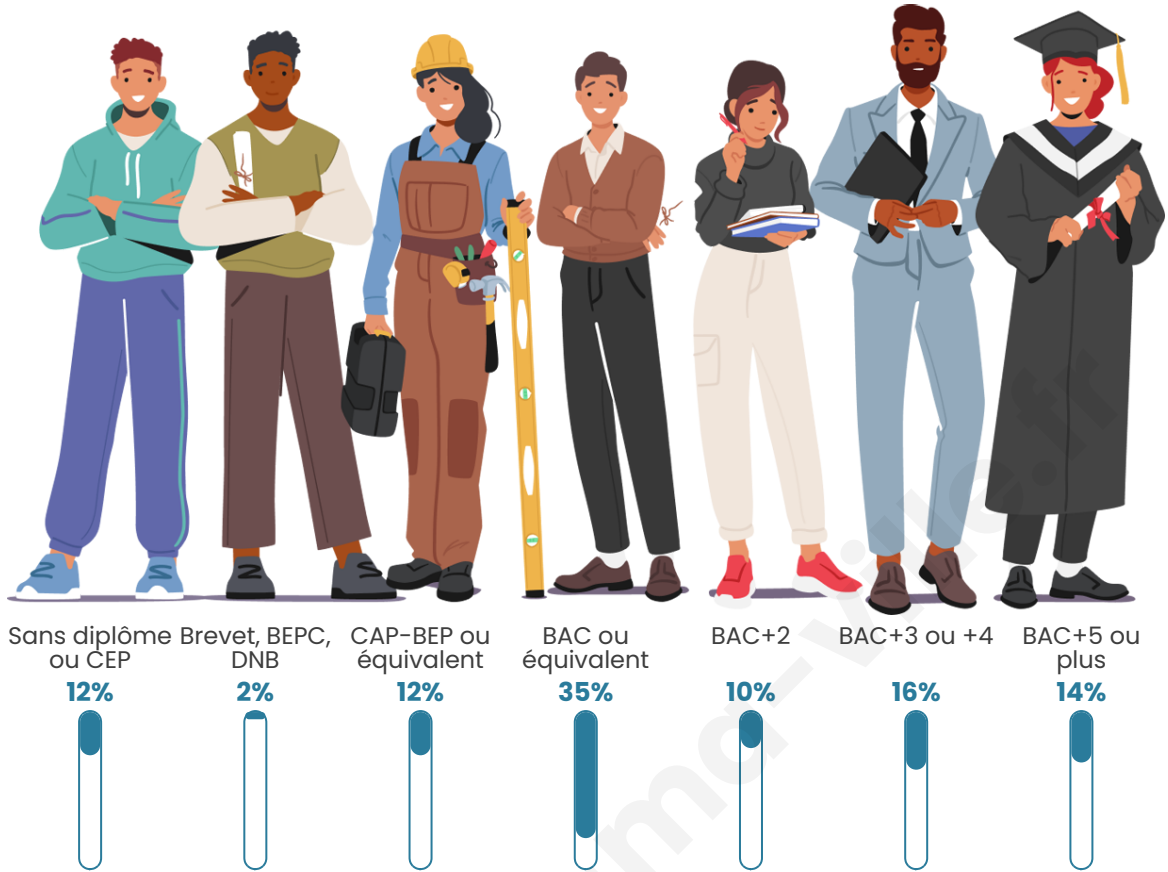

60

Age moyen

46 ans

Pop active

43.3%

Taux chômage

7.9%

Pop densité

Tranche d'âge

Activité professionnelle

Niveau de diplôme

Composition des ménages

Profils électoraux

Premier tour

	Jean-Luc MÉLENCHON	55.10 %
	Emmanuel MACRON	8.16 %
	Nicolas DUPONT- AIGNAN	8.16 %
	Éric ZEMMOUR	6.12 %
	Fabien ROUSSEL	4.08 %
	Jean LASSALLE	4.08 %
	Marine LE PEN	4.08 %
	Yannick JADOT	4.08 %
	Philippe POUTOU	4.08 %
	Valérie PÉCRESSE	2.04 %
	Nathalie ARTHAUD	0.00 %
	Anne HIDALGO	0.00 %