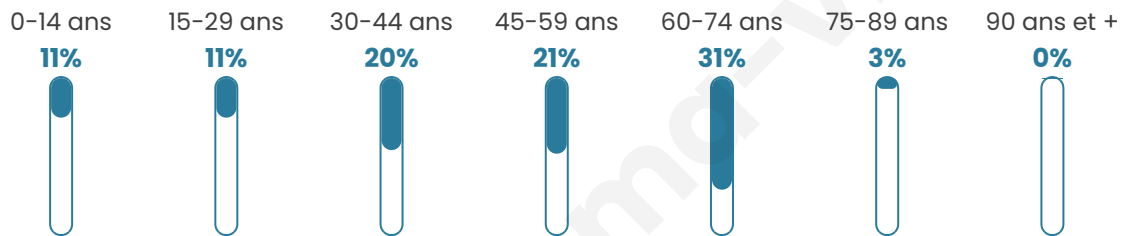

60

Age moyen

46 ans

Pop active

43.3%

Taux chômage

7.9%

Pop densité

5 h/km²

Revenu moyen

NC

Evolution du nombre d'habitants

Sources : Institut national de la statistique et des études économiques (insee) selon Les dernières parutions officielles de 2024 portant sur les années 2020, 2021 et 2022.

Tranche d'âge

Activité professionnelle

Niveau de diplôme

Composition des ménages

Profils électoraux

Premier tour

	Jean-Luc MÉLENCHON	55.10 %
	Emmanuel MACRON	8.16 %
	Nicolas DUPONT- AIGNAN	8.16 %
	Éric ZEMMOUR	6.12 %
	Fabien ROUSSEL	4.08 %
	Jean LASSALLE	4.08 %
	Marine LE PEN	4.08 %
	Yannick JADOT	4.08 %
	Philippe POUTOU	4.08 %
	Valérie PÉCRESSE	2.04 %
	Nathalie ARTHAUD	0.00 %
	Anne HIDALGO	0.00 %