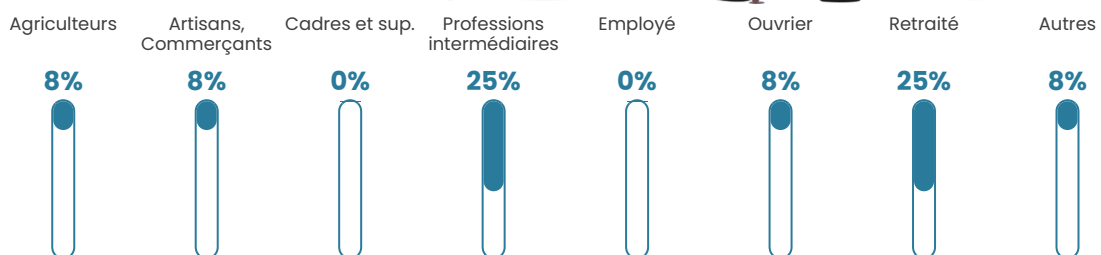

5 h/km²

Revenu moyen

NC

Evolution du nombre d'habitants

Sources : Institut national de la statistique et des études économiques (insee) selon Les dernières parutions officielles de 2024 portant sur les années 2020, 2021 et 2022.

Tranche d'âge

Activité professionnelle

Niveau de diplôme

Composition des ménages

Profils électoraux

Premier tour

	Jean-Luc MÉLENCHON	55.10 %
	Emmanuel MACRON	8.16 %
	Nicolas DUPONT- AIGNAN	8.16 %
	Éric ZEMMOUR	6.12 %
	Fabien ROUSSEL	4.08 %
	Jean LASSALLE	4.08 %
	Marine LE PEN	4.08 %
	Yannick JADOT	4.08 %
	Philippe POUTOU	4.08 %
	Valérie PÉCRESSE	2.04 %
	Nathalie ARTHAUD	0.00 %
	Anne HIDALGO	0.00 %