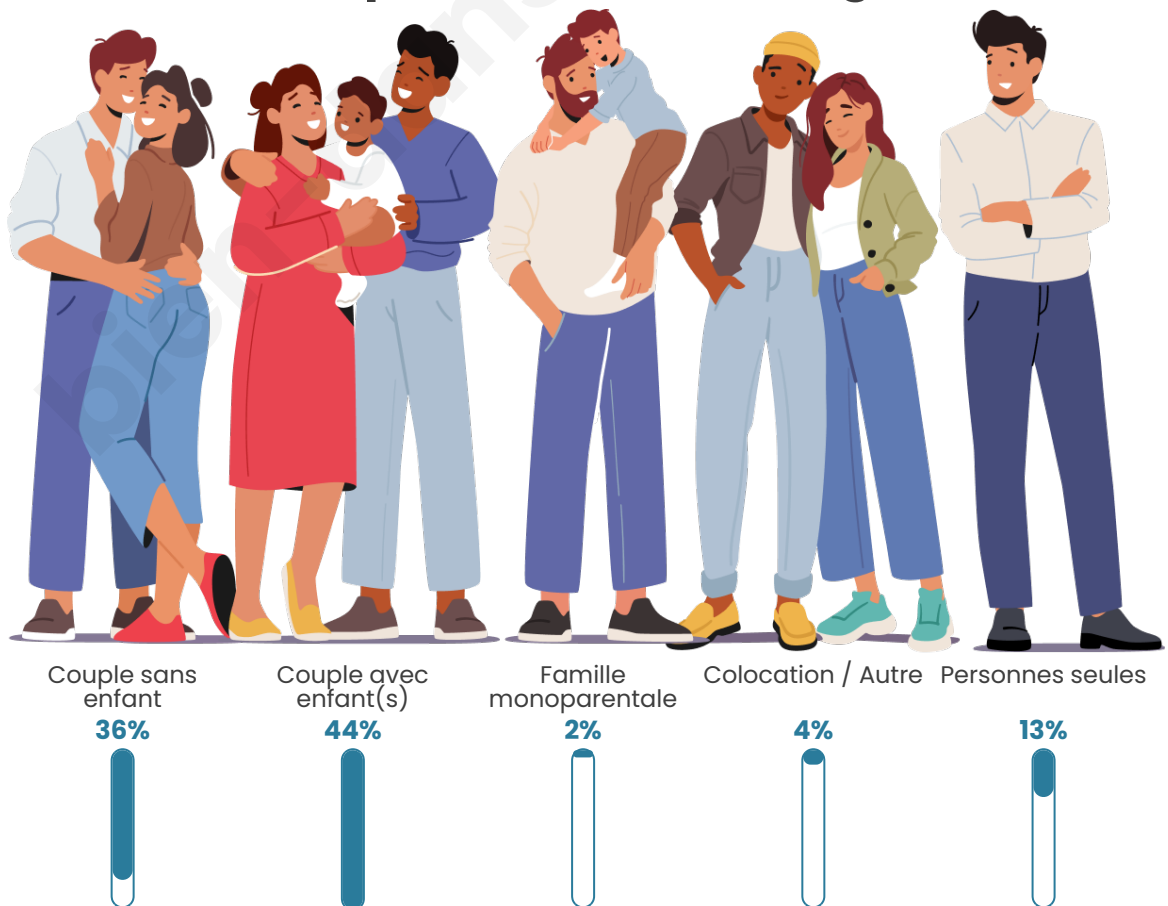

Tranche d'âge

Activité professionnelle

Niveau de diplôme

Composition des ménages

Profils électoraux

Premier tour

	Emmanuel MACRON	34.72 %
	Marine LE PEN	25.91 %
	Jean-Luc MÉLENCHON	10.36 %
	Fabien ROUSSEL	6.22 %
	Éric ZEMMOUR	6.22 %
	Valérie PÉCRESSE	6.22 %
	Jean LASSALLE	3.11 %
	Nicolas DUPONT- AIGNAN	3.11 %
	Yannick JADOT	1.55 %
	Anne HIDALGO	1.04 %
	Philippe POUTOU	1.04 %
	Nathalie ARTHAUD	0.52 %