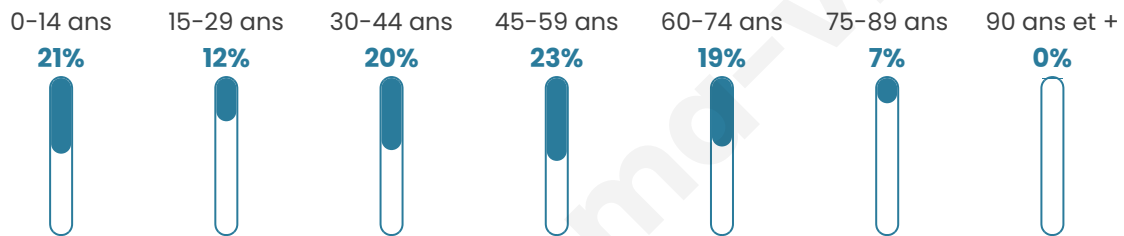

Age moyen

41 ans

Pop active

46%

Taux chômage

4.5%

Pop densité

66 h/km²

Revenu moyen

22 320 €/an

Evolution du nombre d'habitants

Sources : Institut national de la statistique et des études économiques (insee) selon Les dernières parutions officielles de 2024 portant sur les années 2020, 2021 et 2022.

Tranche d'âge

Activité professionnelle

Niveau de diplôme

Composition des ménages

Profils électoraux

Premier tour

	Emmanuel MACRON	34.72 %
	Marine LE PEN	25.91 %
	Jean-Luc MÉLENCHON	10.36 %
	Fabien ROUSSEL	6.22 %
	Éric ZEMMOUR	6.22 %
	Valérie PÉCRESSE	6.22 %
	Jean LASSALLE	3.11 %
	Nicolas DUPONT- AIGNAN	3.11 %
	Yannick JADOT	1.55 %
	Anne HIDALGO	1.04 %
	Philippe POUTOU	1.04 %
	Nathalie ARTHAUD	0.52 %