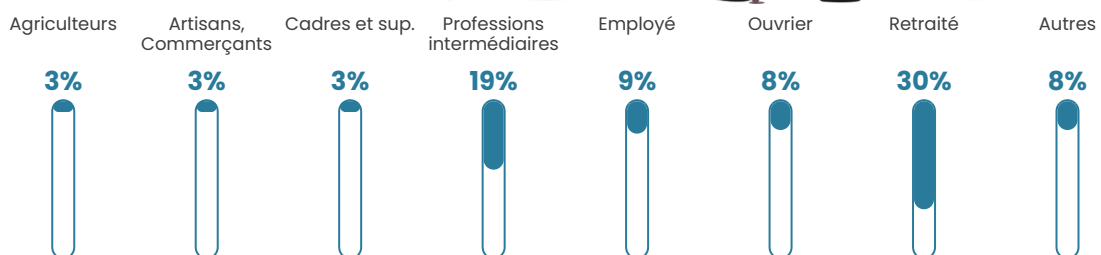

Revenu moyen

22 320 €/an

Evolution du nombre d'habitants

Sources : Institut national de la statistique et des études économiques (insee) selon Les dernières parutions officielles de 2024 portant sur les années 2020, 2021 et 2022.

Tranche d'âge

Activité professionnelle

Niveau de diplôme

Composition des ménages

Profils électoraux

Premier tour

	Emmanuel MACRON	34.72 %
	Marine LE PEN	25.91 %
	Jean-Luc MÉLENCHON	10.36 %
	Fabien ROUSSEL	6.22 %
	Éric ZEMMOUR	6.22 %
	Valérie PÉCRESSE	6.22 %
	Jean LASSALLE	3.11 %
	Nicolas DUPONT- AIGNAN	3.11 %
	Yannick JADOT	1.55 %
	Anne HIDALGO	1.04 %
	Philippe POUTOU	1.04 %
	Nathalie ARTHAUD	0.52 %