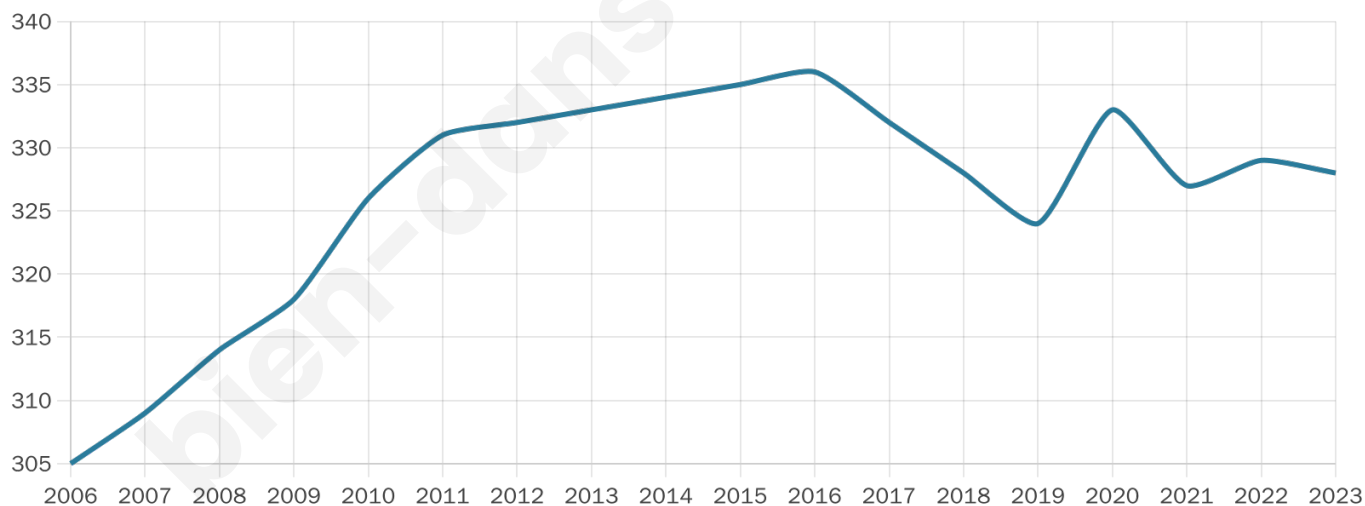

Age moyen

41 ans

Pop active

46%

Taux chômage

4.5%

Pop densité

66 h/km²

Revenu moyen

22 320 €/an

Evolution du nombre d'habitants

Sources : Institut national de la statistique et des études économiques (insee) selon Les dernières parutions officielles de 2024 portant sur les années 2020, 2021 et 2022.