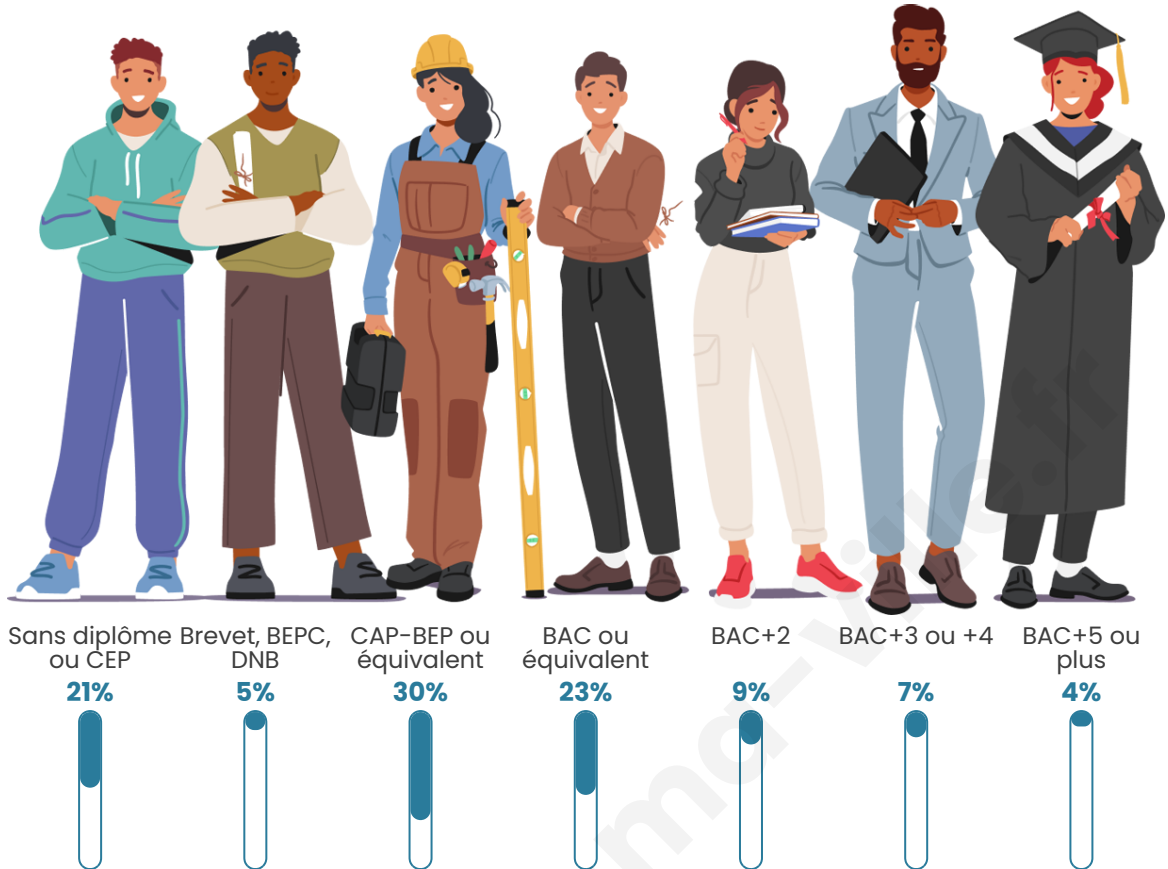

Age moyen

41 ans

Pop active

46%

Taux chômage

4.5%

Pop densité

66 h/km²

Tranche d'âge

Activité professionnelle

Niveau de diplôme

Composition des ménages

Profils électoraux

Premier tour

	Emmanuel MACRON	34.72 %
	Marine LE PEN	25.91 %
	Jean-Luc MÉLENCHON	10.36 %
	Fabien ROUSSEL	6.22 %
	Éric ZEMMOUR	6.22 %
	Valérie PÉCRESSE	6.22 %
	Jean LASSALLE	3.11 %
	Nicolas DUPONT- AIGNAN	3.11 %
	Yannick JADOT	1.55 %
	Anne HIDALGO	1.04 %
	Philippe POUTOU	1.04 %
	Nathalie ARTHAUD	0.52 %