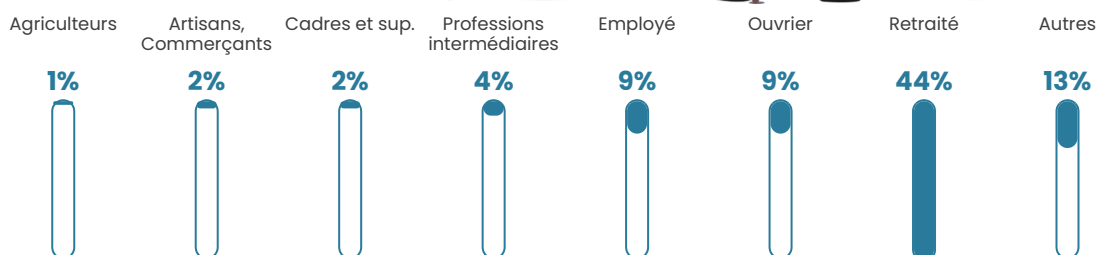

Pop densité

70 h/km²

Revenu moyen

19 970 €/an

Evolution du nombre d'habitants

Sources : Institut national de la statistique et des études économiques (insee) selon Les dernières parutions officielles de 2024 portant sur les années 2020, 2021 et 2022.

Tranche d'âge

Activité professionnelle

Niveau de diplôme

Composition des ménages

Profils électoraux

Premier tour

	Emmanuel MACRON	25.96 %
	Marine LE PEN	24.79 %
	Jean-Luc MÉLENCHON	20.47 %
	Fabien ROUSSEL	5.49 %
	Jean LASSALLE	4.99 %
	Valérie PÉCRESSÉ	4.74 %
	Éric ZEMMOUR	4.33 %
	Yannick JADOT	3.49 %
	Anne HIDALGO	2.08 %
	Nicolas DUPONT- AIGNAN	1.83 %
	Philippe POUTOU	1.25 %
	Nathalie ARTHAUD	0.58 %