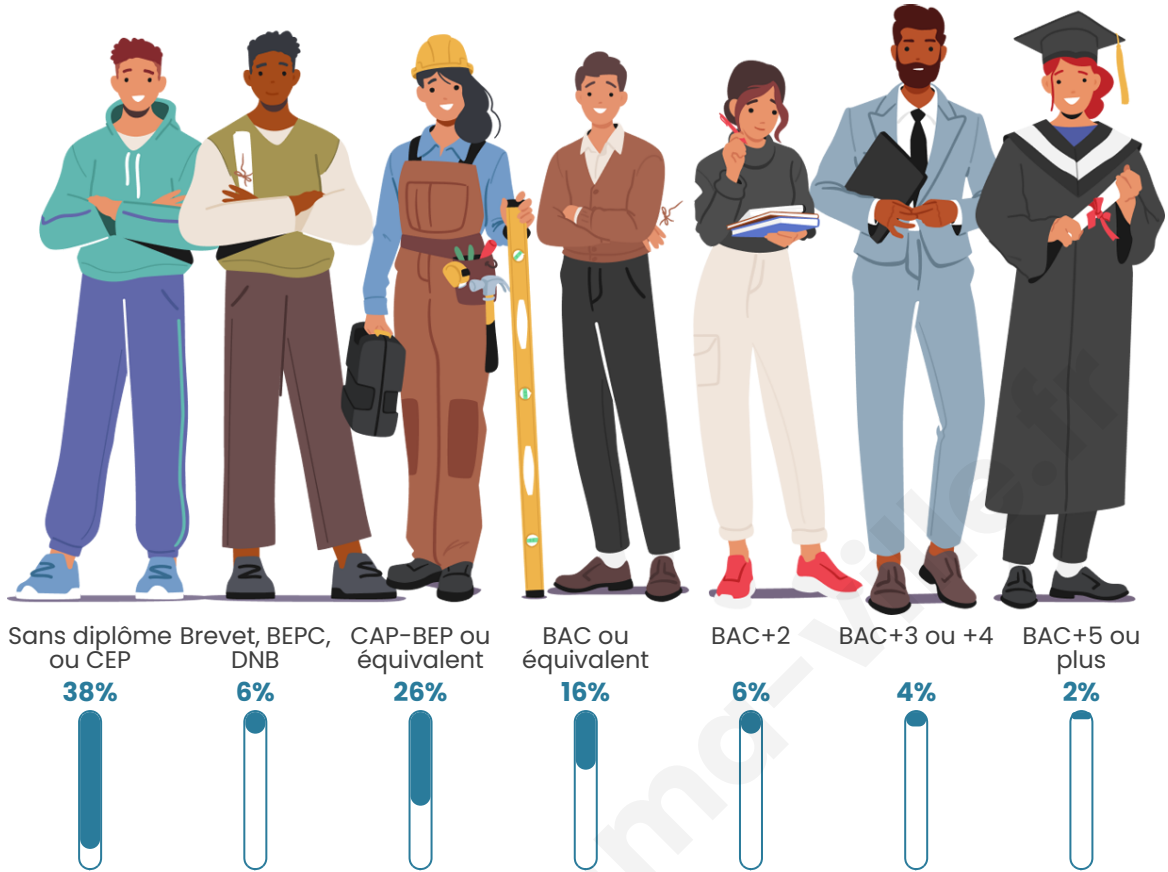

Niveau de diplôme