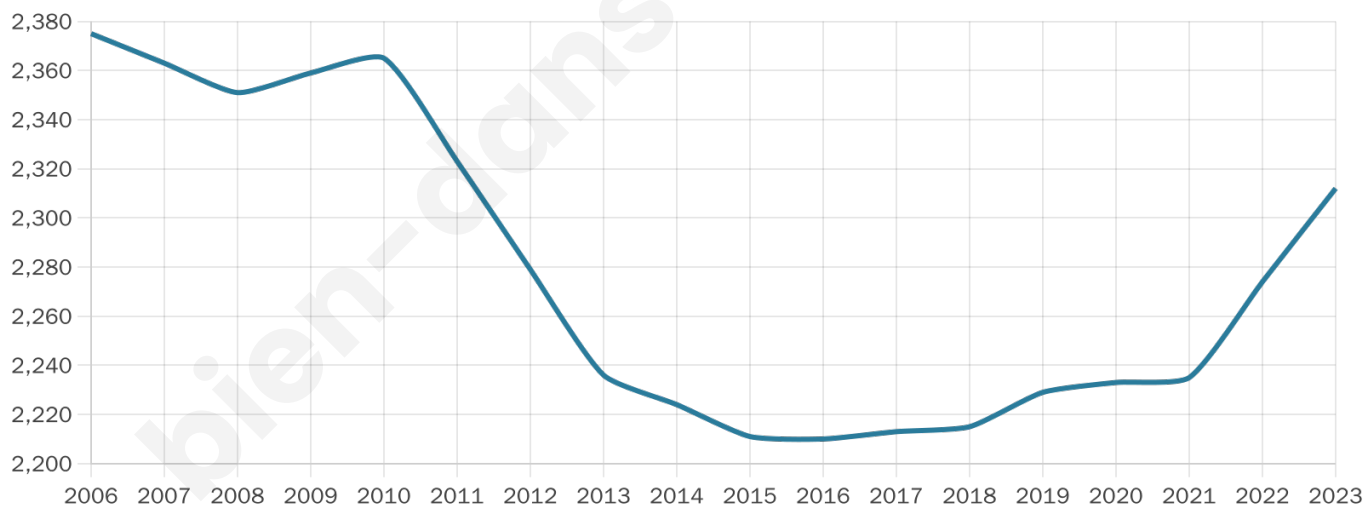

Nombre d'habitants

2 312

Age moyen

54 ans

Pop active

28.9%

Taux chômage

11.1%

Pop densité

70 h/km²

Revenu moyen

19 970 €/an

Evolution du nombre d'habitants

Sources : Institut national de la statistique et des études économiques (insee) selon Les dernières parutions officielles de 2024 portant sur les années 2020, 2021 et 2022.

Tranche d'âge

Activité professionnelle

Niveau de diplôme

Composition des ménages

Profils électoraux

Premier tour

	Emmanuel MACRON	25.96 %
	Marine LE PEN	24.79 %
	Jean-Luc MÉLENCHON	20.47 %
	Fabien ROUSSEL	5.49 %
	Jean LASSALLE	4.99 %
	Valérie PÉCRESSÉ	4.74 %
	Éric ZEMMOUR	4.33 %
	Yannick JADOT	3.49 %
	Anne HIDALGO	2.08 %
	Nicolas DUPONT- AIGNAN	1.83 %
	Philippe POUTOU	1.25 %
	Nathalie ARTHAUD	0.58 %