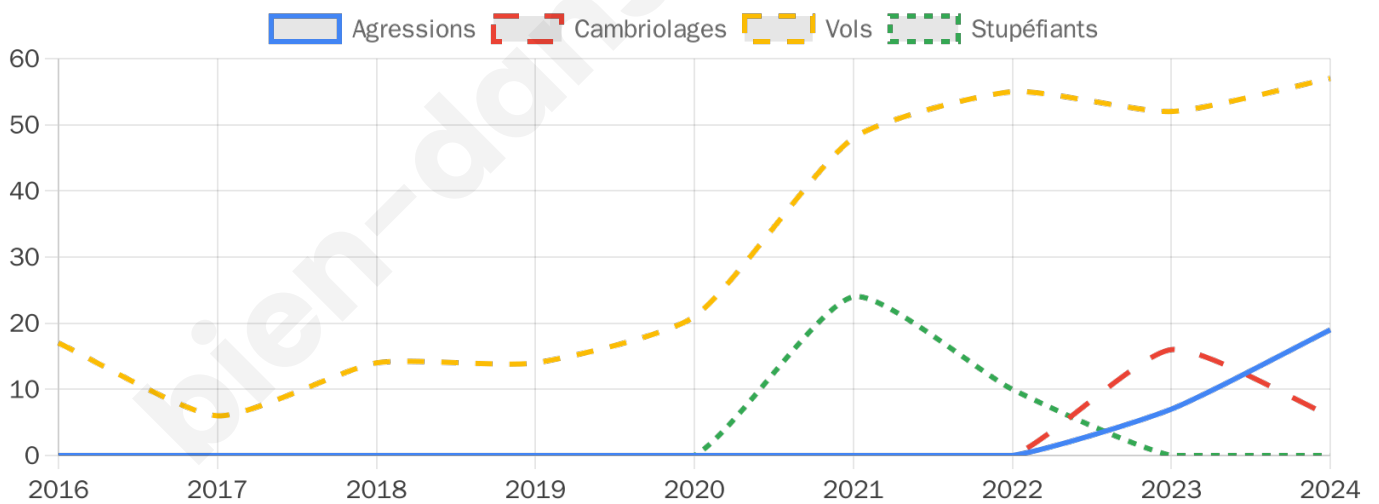

Second tour

	Emmanuel MACRON	54,66 %
	Marine LE PEN	45,34 %

1 570 inscrits

Participation : 77.32%

Votes blancs : 7.74%

Votes nuls : 4.7%

1 572 inscrits

Participation : 78.56%

Votes blancs : 1.78%

Votes nuls : 0.89%

Sécurité

Agressions physiques / sexuelles

19

Cambriolages

6

Vols / dégradations

57

Stupéfiants

0

Evolution du nombre d'infractions

Pour comparer

(en proportion du nombre d'habitants)

Sources : Bases statistiques communale, départementale et régionale de la délinquance enregistrée par la police et la gendarmerie nationales selon les dernières parutions officielles de 2025 portant sur l'année 2024 ([data.gouv](https://data.gouv.fr)).