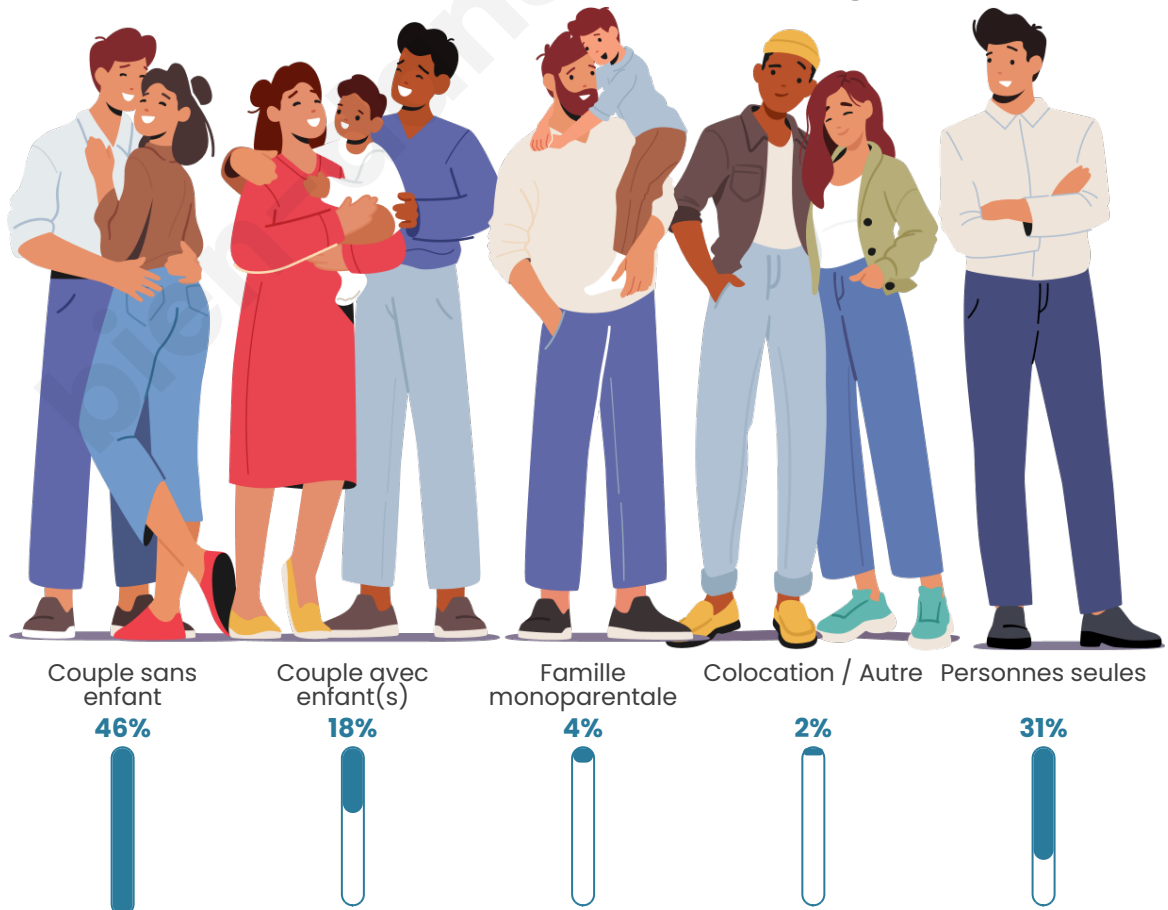

Nombre d'habitants

2 312

Age moyen

54 ans

Pop active

28.9%

Taux chômage

11.1%

Tranche d'âge

Activité professionnelle

Niveau de diplôme

Composition des ménages

Profils électoraux

Premier tour

	Emmanuel MACRON	25.96 %
	Marine LE PEN	24.79 %
	Jean-Luc MÉLENCHON	20.47 %
	Fabien ROUSSEL	5.49 %
	Jean LASSALLE	4.99 %
	Valérie PÉCRESSÉ	4.74 %
	Éric ZEMMOUR	4.33 %
	Yannick JADOT	3.49 %
	Anne HIDALGO	2.08 %
	Nicolas DUPONT- AIGNAN	1.83 %
	Philippe POUTOU	1.25 %
	Nathalie ARTHAUD	0.58 %