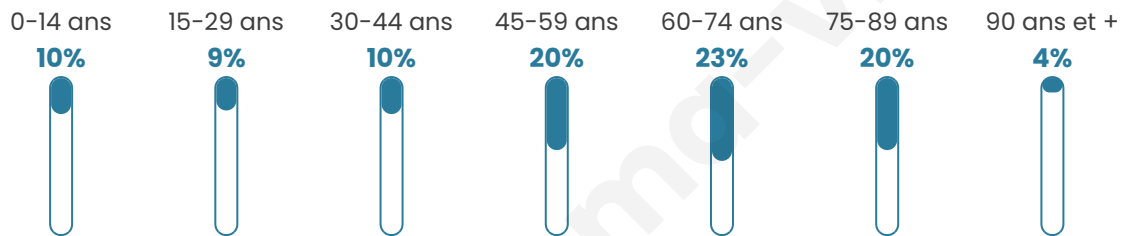

Nombre d'habitants

2 312

Age moyen

54 ans

Pop active

28.9%

Taux chômage

11.1%

Pop densité

70 h/km²

Revenu moyen

19 970 €/an

Evolution du nombre d'habitants

Sources : Institut national de la statistique et des études économiques (insee) selon Les dernières parutions officielles de 2024 portant sur les années 2020, 2021 et 2022.

Tranche d'âge

Activité professionnelle

Niveau de diplôme

Composition des ménages

Profils électoraux

Premier tour

	Emmanuel MACRON	25.96 %
	Marine LE PEN	24.79 %
	Jean-Luc MÉLENCHON	20.47 %
	Fabien ROUSSEL	5.49 %
	Jean LASSALLE	4.99 %
	Valérie PÉCRESSÉ	4.74 %
	Éric ZEMMOUR	4.33 %
	Yannick JADOT	3.49 %
	Anne HIDALGO	2.08 %
	Nicolas DUPONT- AIGNAN	1.83 %
	Philippe POUTOU	1.25 %
	Nathalie ARTHAUD	0.58 %