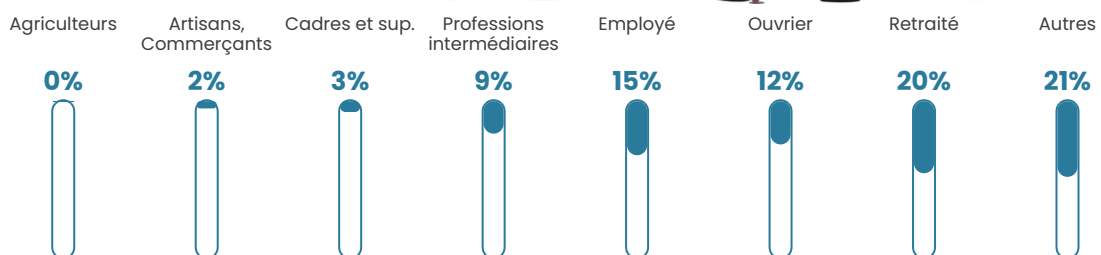

2 048 h/km²

Revenu moyen

18 090 €/an

Evolution du nombre d'habitants

Sources : Institut national de la statistique et des études économiques (insee) selon Les dernières parutions officielles de 2024 portant sur les années 2020, 2021 et 2022.

Tranche d'âge

Activité professionnelle

Niveau de diplôme

Composition des ménages

Profils électoraux

Premier tour

	Marine LE PEN	39.65 %
	Emmanuel MACRON	21.13 %
	Jean-Luc MÉLENCHON	19.80 %
	Éric ZEMMOUR	5.54 %
	Fabien ROUSSEL	3.02 %
	Valérie PÉCRESSE	2.42 %
	Yannick JADOT	2.31 %
	Jean LASSALLE	1.88 %
	Nicolas DUPONT-AIGNAN	1.66 %
	Anne HIDALGO	1.11 %
	Nathalie ARTHAUD	0.76 %
	Philippe POUTOU	0.73 %