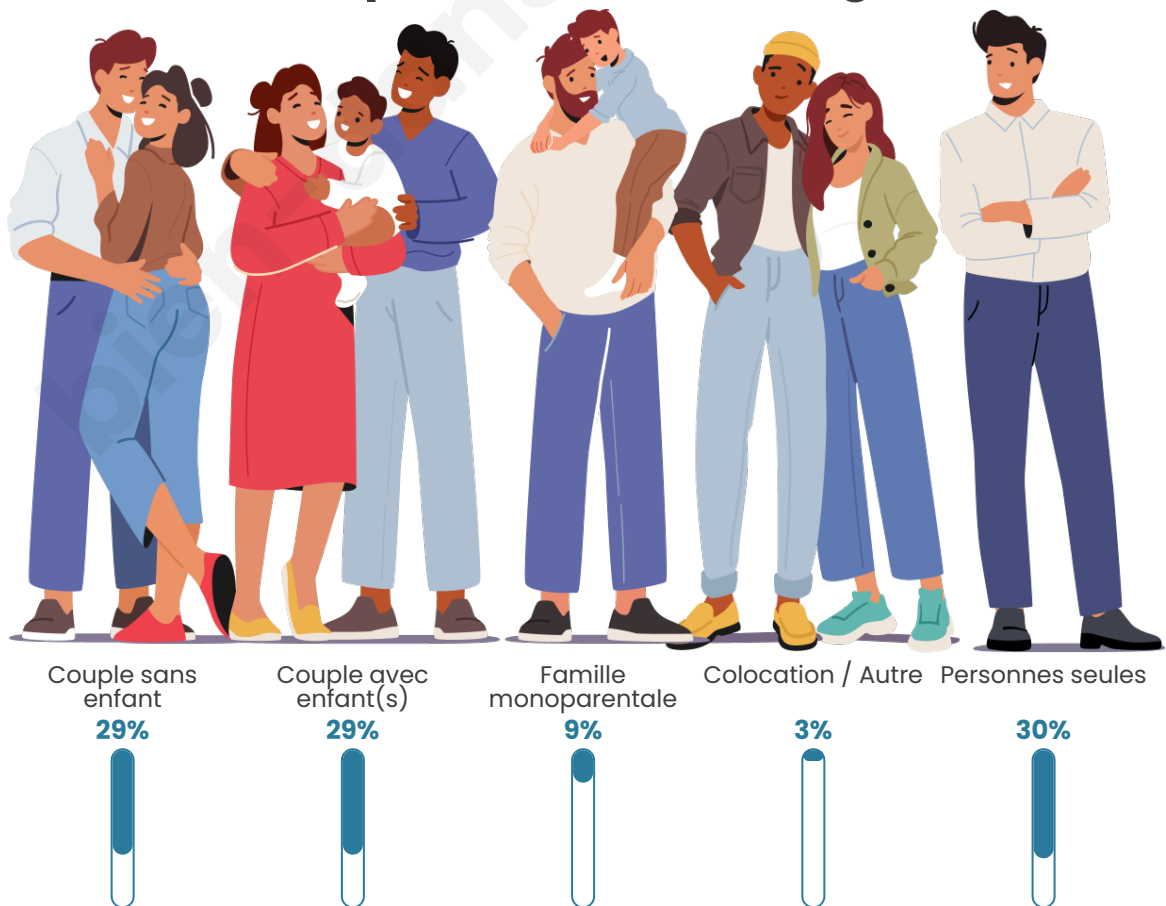

Tranche d'âge

Activité professionnelle

Niveau de diplôme

Composition des ménages

Profils électoraux

Premier tour

	Marine LE PEN	39.65 %
	Emmanuel MACRON	21.13 %
	Jean-Luc MÉLENCHON	19.80 %
	Éric ZEMMOUR	5.54 %
	Fabien ROUSSEL	3.02 %
	Valérie PÉCRESSE	2.42 %
	Yannick JADOT	2.31 %
	Jean LASSALLE	1.88 %
	Nicolas DUPONT-AIGNAN	1.66 %
	Anne HIDALGO	1.11 %
	Nathalie ARTHAUD	0.76 %
	Philippe POUTOU	0.73 %