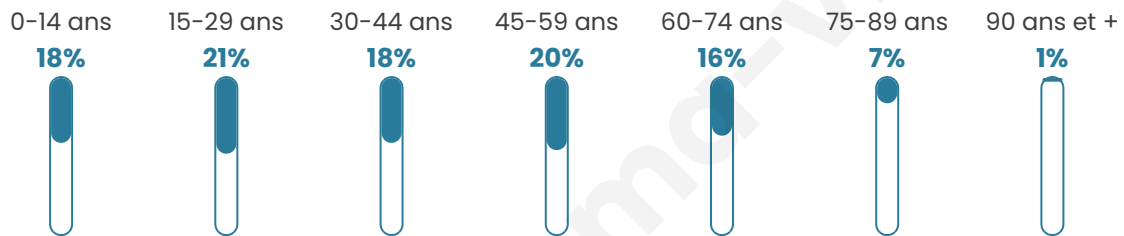

67 571

Age moyen

40 ans

Pop active

42.5%

Taux chômage

15.9%

Pop densité

2 048 h/km²

Revenu moyen

18 090 €/an

Evolution du nombre d'habitants

Sources : Institut national de la statistique et des études économiques (insee) selon Les dernières parutions officielles de 2024 portant sur les années 2020, 2021 et 2022.

Tranche d'âge

Activité professionnelle

Niveau de diplôme

Composition des ménages

Profils électoraux

Premier tour

	Marine LE PEN	39.65 %
	Emmanuel MACRON	21.13 %
	Jean-Luc MÉLENCHON	19.80 %
	Éric ZEMMOUR	5.54 %
	Fabien ROUSSEL	3.02 %
	Valérie PÉCRESSE	2.42 %
	Yannick JADOT	2.31 %
	Jean LASSALLE	1.88 %
	Nicolas DUPONT-AIGNAN	1.66 %
	Anne HIDALGO	1.11 %
	Nathalie ARTHAUD	0.76 %
	Philippe POUTOU	0.73 %