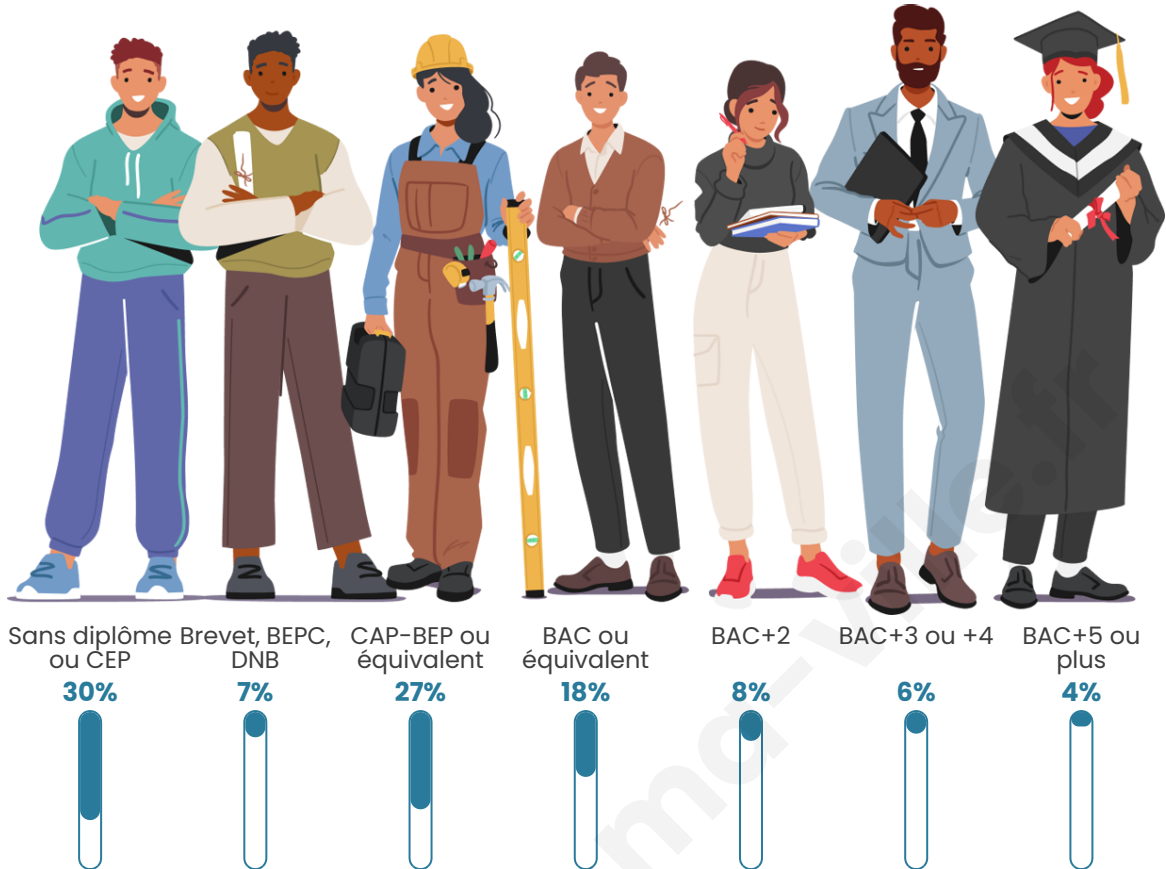

67 571

Age moyen

40 ans

Pop active

42.5%

Taux chômage

15.9%

Pop densité

Tranche d'âge

Activité professionnelle

Niveau de diplôme

Composition des ménages

Profils électoraux

Premier tour

	Marine LE PEN	39.65 %
	Emmanuel MACRON	21.13 %
	Jean-Luc MÉLENCHON	19.80 %
	Éric ZEMMOUR	5.54 %
	Fabien ROUSSEL	3.02 %
	Valérie PÉCRESSE	2.42 %
	Yannick JADOT	2.31 %
	Jean LASSALLE	1.88 %
	Nicolas DUPONT-AIGNAN	1.66 %
	Anne HIDALGO	1.11 %
	Nathalie ARTHAUD	0.76 %
	Philippe POUTOU	0.73 %