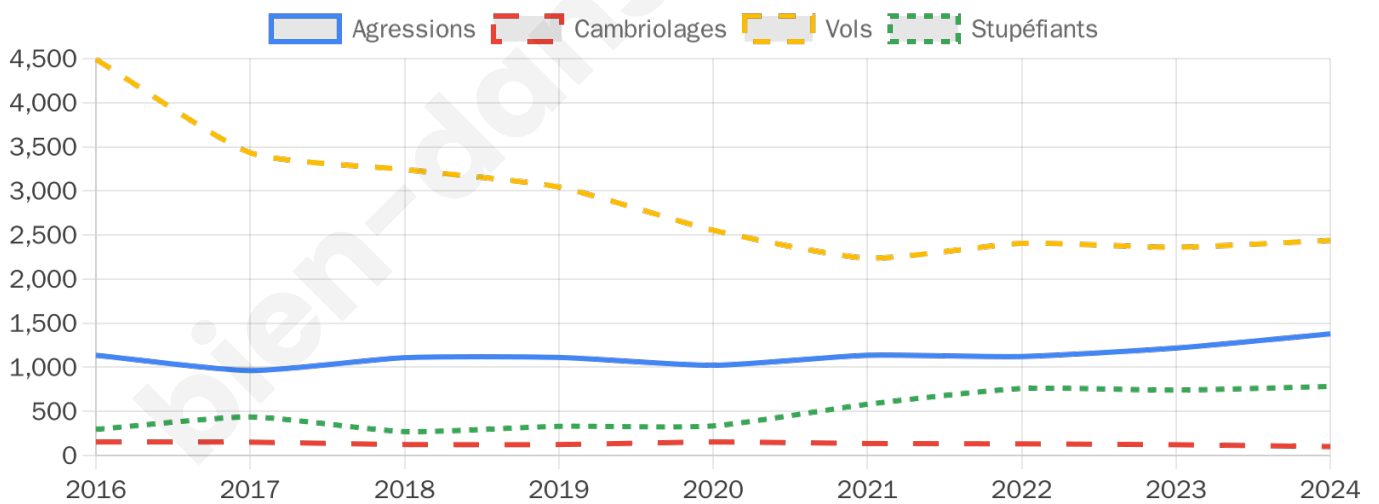

50 946 inscrits

Participation : 64.89%

Votes blancs : 1.14%

Votes nuls : 0.72%

Second tour

	Emmanuel MACRON	38,34 %
	Marine LE PEN	61,66 %

50 928 inscrits

Participation : 66.4%

Votes blancs : 4.41%

Votes nuls : 2.51%

Sécurité

Agressions physiques / sexuelles

1 379

Cambriolages

101

Vols / dégradations

2 438

Stupéfiants

783

Evolution du nombre d'infractions

Pour comparer

(en proportion du nombre d'habitants)

Sources : Bases statistiques communale, départementale et régionale de la délinquance enregistrée par la police et la gendarmerie nationales selon les dernières parutions officielles de 2025 portant sur l'année 2024 ([data.gouv](https://data.gouv.fr)).