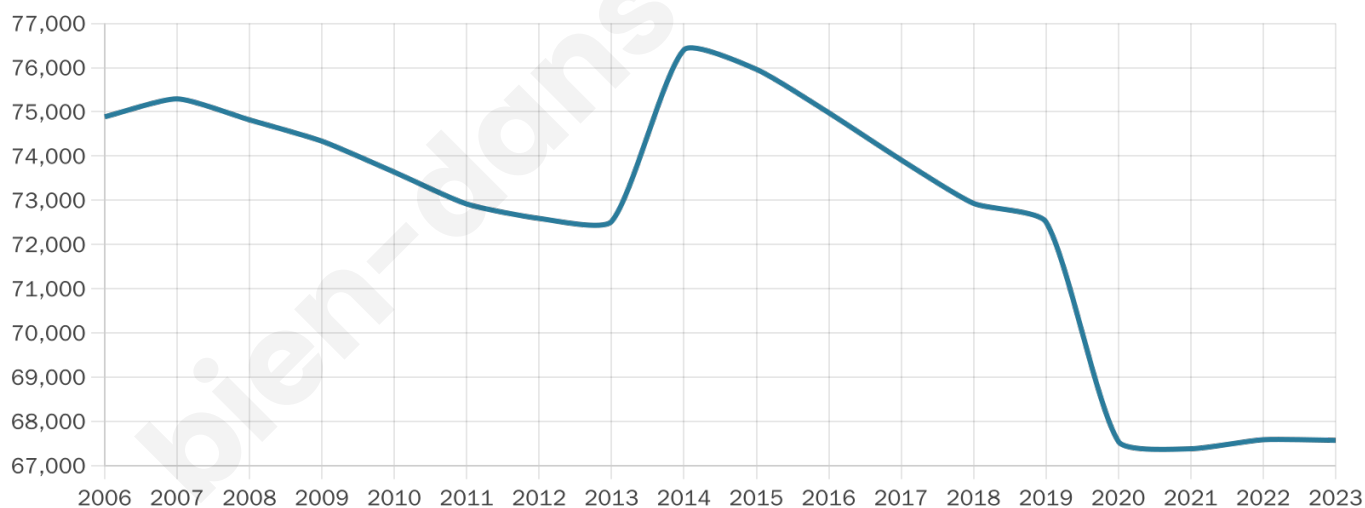

67 571

Age moyen

40 ans

Pop active

42.5%

Taux chômage

15.9%

Pop densité

2 048 h/km²

Revenu moyen

18 090 €/an

Evolution du nombre d'habitants

Sources : Institut national de la statistique et des études économiques (insee) selon Les dernières parutions officielles de 2024 portant sur les années 2020, 2021 et 2022.