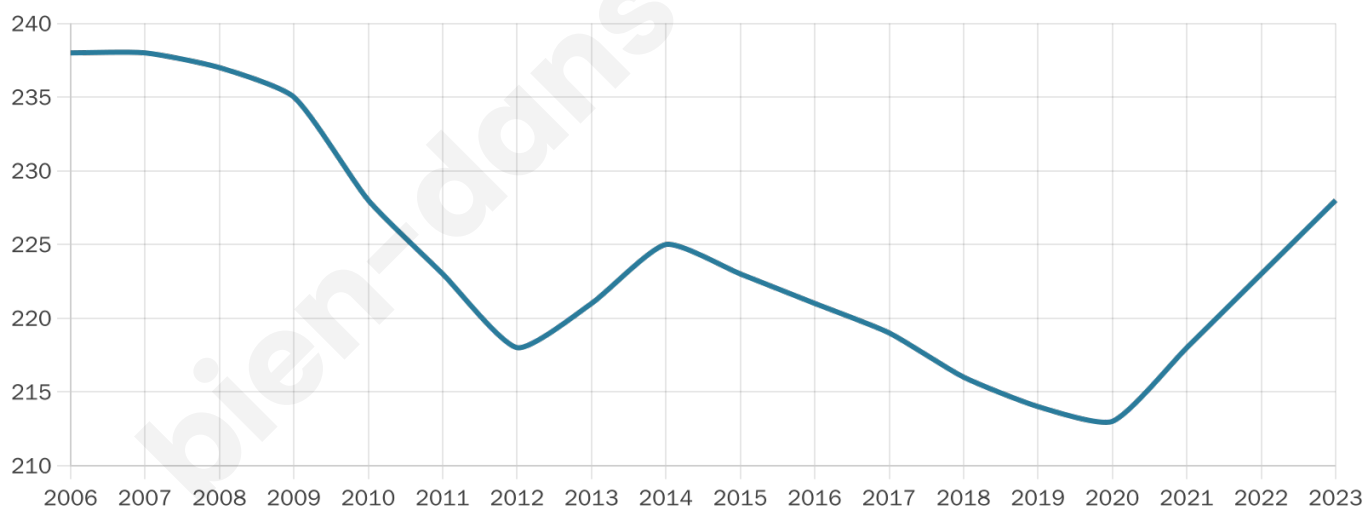

# Statistiques sur la population

Nombre d'habitants

**228**

Age moyen

**43 ans**

Pop active

**53.1%**

Taux chômage

**5.7%**

Pop densité

**76 h/km<sup>2</sup>**

Revenu moyen

**25 780 €/an**

## Evolution du nombre d'habitants

Sources : Institut national de la statistique et des études économiques (insee) selon Les dernières parutions officielles de 2024 portant sur les années 2020, 2021 et 2022.