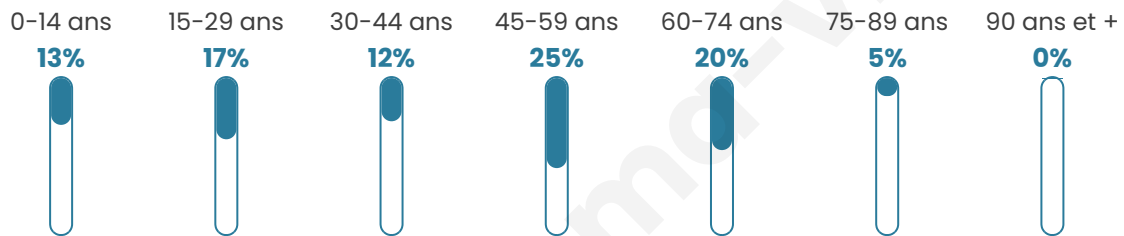

# Statistiques sur la population

Nombre d'habitants

**228**

Age moyen

**43 ans**

Pop active

**53.1%**

Taux chômage

**5.7%**

Pop densité

**76 h/km<sup>2</sup>**

Revenu moyen

**25 780 €/an**

## Evolution du nombre d'habitants

Sources : Institut national de la statistique et des études économiques (insee) selon Les dernières parutions officielles de 2024 portant sur les années 2020, 2021 et 2022.

## Tranche d'âge