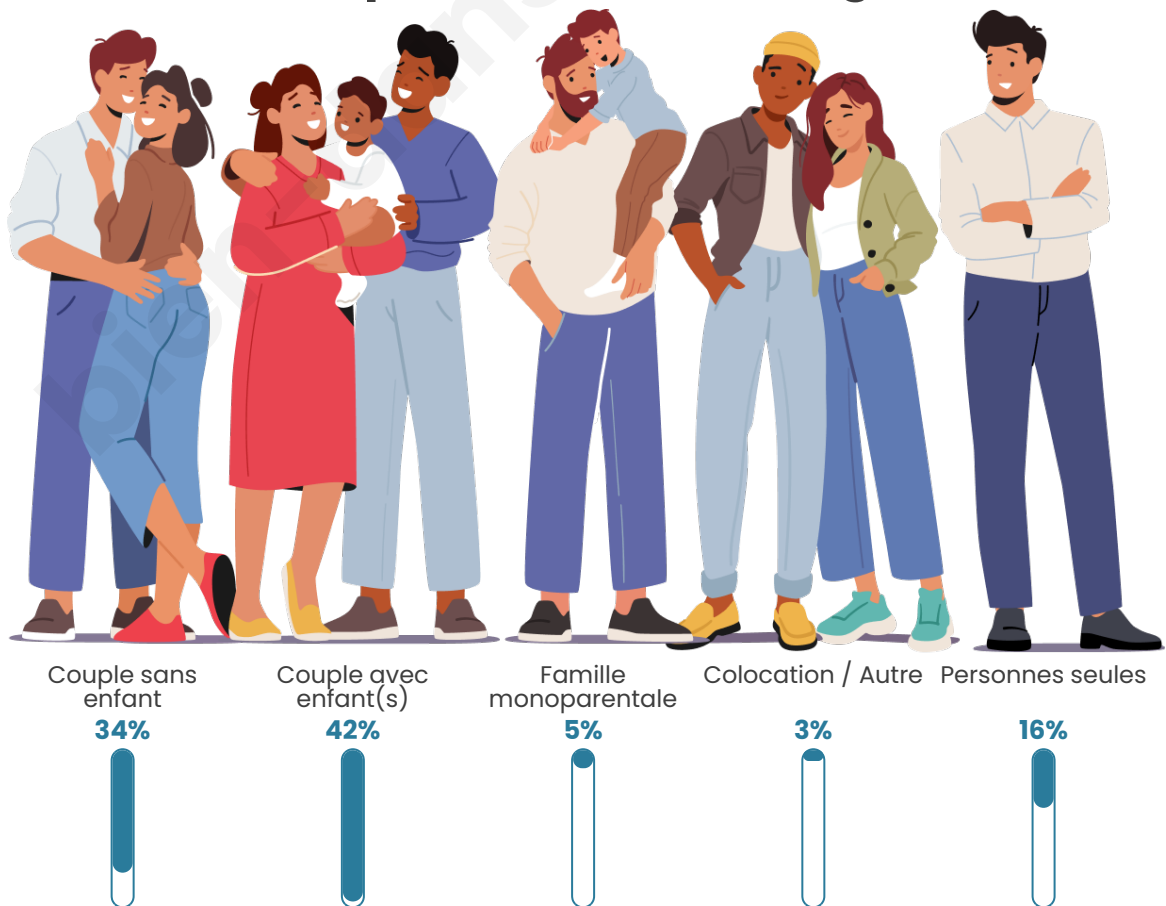

Tranche d'âge

Activité professionnelle

Niveau de diplôme

Composition des ménages

Profils électoraux

Premier tour

	Emmanuel MACRON	31.85 %
	Marine LE PEN	26.73 %
	Jean-Luc MÉLENCHON	14.48 %
	Valérie PÉCRESSÉ	7.80 %
	Yannick JADOT	6.90 %
	Éric ZEMMOUR	3.56 %
	Anne HIDALGO	2.23 %
	Jean LASSALLE	1.78 %
	Nathalie ARTHAUD	1.34 %
	Fabien ROUSSEL	1.34 %
	Nicolas DUPONT- AIGNAN	1.11 %
	Philippe POUTOU	0.89 %