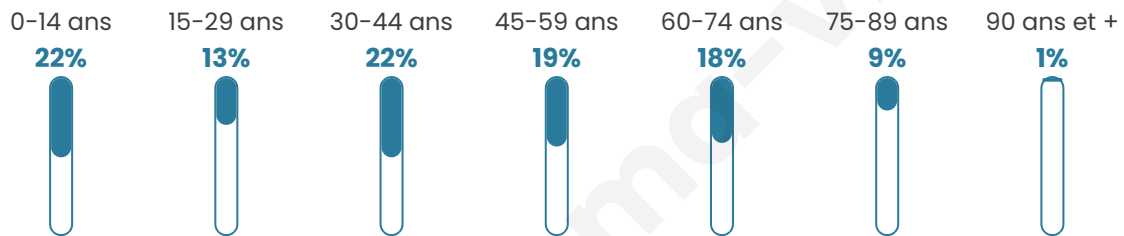

Age moyen

41 ans

Pop active

48.3%

Taux chômage

5.6%

Pop densité

146 h/km²

Revenu moyen

24 210 €/an

Evolution du nombre d'habitants

Sources : Institut national de la statistique et des études économiques (insee) selon Les dernières parutions officielles de 2024 portant sur les années 2020, 2021 et 2022.

Tranche d'âge

Activité professionnelle

Niveau de diplôme

Composition des ménages

Profils électoraux

Premier tour

	Emmanuel MACRON	31.85 %
	Marine LE PEN	26.73 %
	Jean-Luc MÉLENCHON	14.48 %
	Valérie PÉCRESSÉ	7.80 %
	Yannick JADOT	6.90 %
	Éric ZEMMOUR	3.56 %
	Anne HIDALGO	2.23 %
	Jean LASSALLE	1.78 %
	Nathalie ARTHAUD	1.34 %
	Fabien ROUSSEL	1.34 %
	Nicolas DUPONT- AIGNAN	1.11 %
	Philippe POUTOU	0.89 %

589 inscrits

Participation : 77.25%

Votes blancs : 1.32%

Votes nuls : 0.00%

Second tour

	Emmanuel MACRON	60,8 %
	Marine LE PEN	39,2 %

589 inscrits

Participation : 79.46%