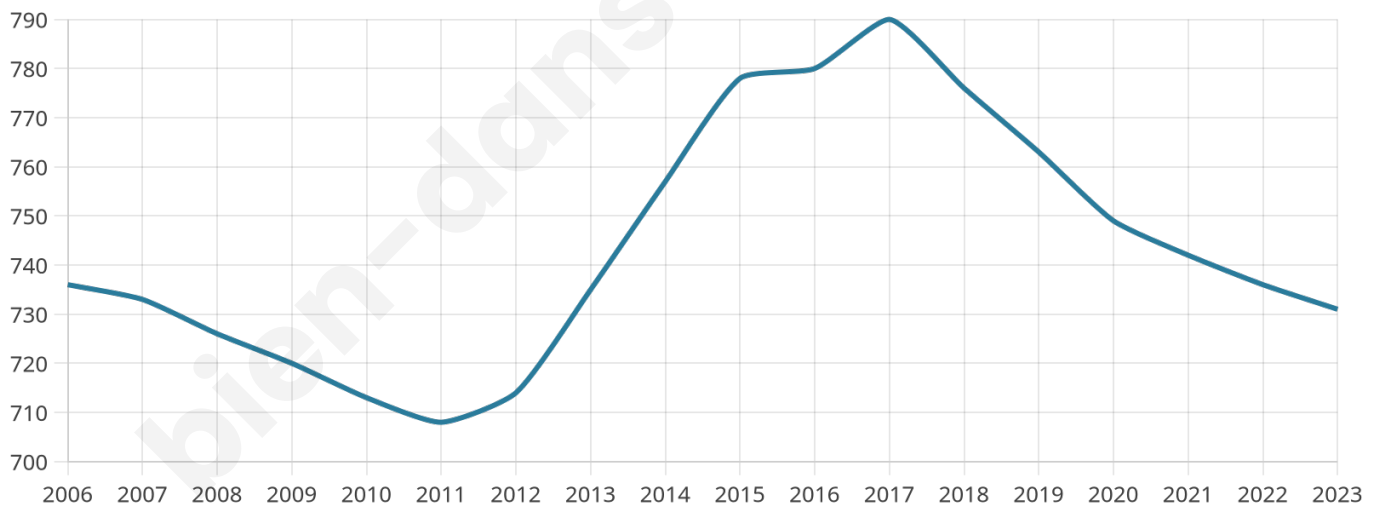

Age moyen

41 ans

Pop active

48.3%

Taux chômage

5.6%

Pop densité

146 h/km²

Revenu moyen

24 210 €/an

Evolution du nombre d'habitants

Sources : Institut national de la statistique et des études économiques (insee) selon Les dernières parutions officielles de 2024 portant sur les années 2020, 2021 et 2022.