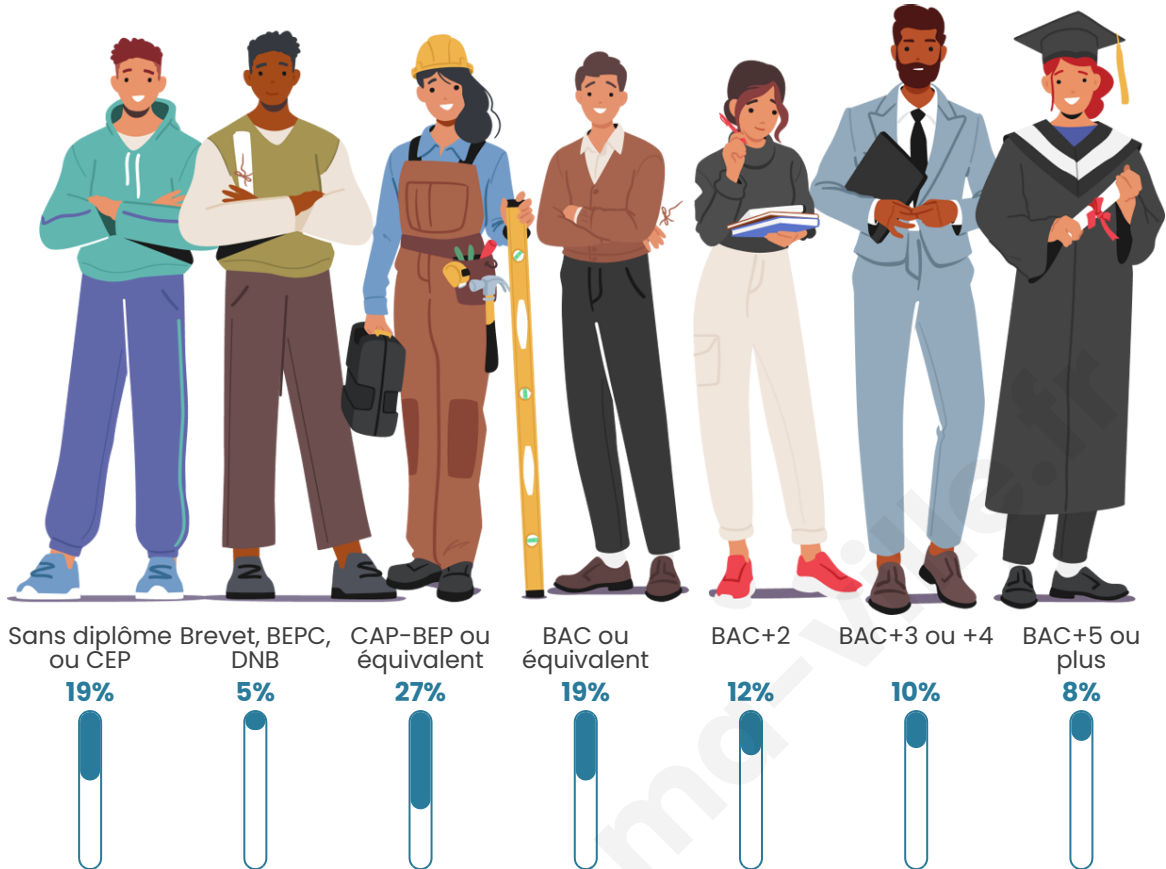

Age moyen

41 ans

Pop active

48.3%

Taux chômage

5.6%

Pop densité

146 h/km²

Tranche d'âge

Activité professionnelle

Niveau de diplôme

Composition des ménages

Profils électoraux

Premier tour

	Emmanuel MACRON	31.85 %
	Marine LE PEN	26.73 %
	Jean-Luc MÉLENCHON	14.48 %
	Valérie PÉCRESSÉ	7.80 %
	Yannick JADOT	6.90 %
	Éric ZEMMOUR	3.56 %
	Anne HIDALGO	2.23 %
	Jean LASSALLE	1.78 %
	Nathalie ARTHAUD	1.34 %
	Fabien ROUSSEL	1.34 %
	Nicolas DUPONT- AIGNAN	1.11 %
	Philippe POUTOU	0.89 %