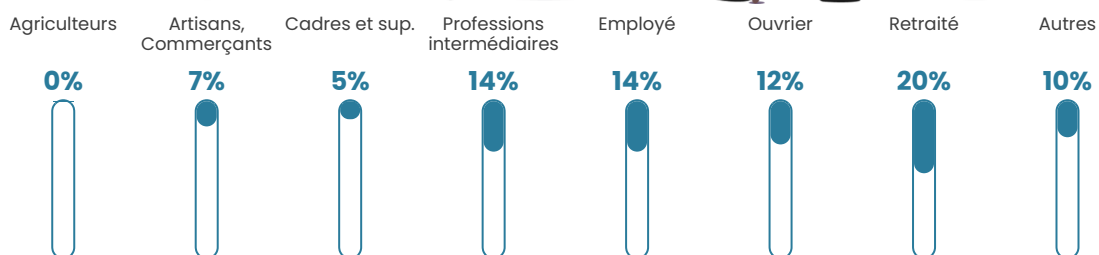

Revenu moyen

24 210 €/an

Evolution du nombre d'habitants

Sources : Institut national de la statistique et des études économiques (insee) selon Les dernières parutions officielles de 2024 portant sur les années 2020, 2021 et 2022.

Tranche d'âge

Activité professionnelle

Niveau de diplôme

Composition des ménages

Profils électoraux

Premier tour

	Emmanuel MACRON	31.85 %
	Marine LE PEN	26.73 %
	Jean-Luc MÉLENCHON	14.48 %
	Valérie PÉCRESSÉ	7.80 %
	Yannick JADOT	6.90 %
	Éric ZEMMOUR	3.56 %
	Anne HIDALGO	2.23 %
	Jean LASSALLE	1.78 %
	Nathalie ARTHAUD	1.34 %
	Fabien ROUSSEL	1.34 %
	Nicolas DUPONT- AIGNAN	1.11 %
	Philippe POUTOU	0.89 %