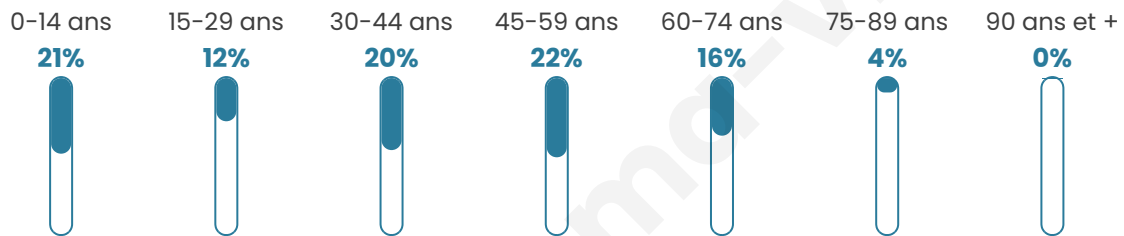

# Statistiques sur la population

Nombre d'habitants

**2 989**

Age moyen

**39 ans**

Pop active

**49.5%**

Taux chômage

**4.5%**

Pop densité

**374 h/km<sup>2</sup>**

Revenu moyen

**34 010 €/an**

## Evolution du nombre d'habitants

Sources : Institut national de la statistique et des études économiques (insee) selon Les dernières parutions officielles de 2024 portant sur les années 2020, 2021 et 2022.

## Tranche d'âge