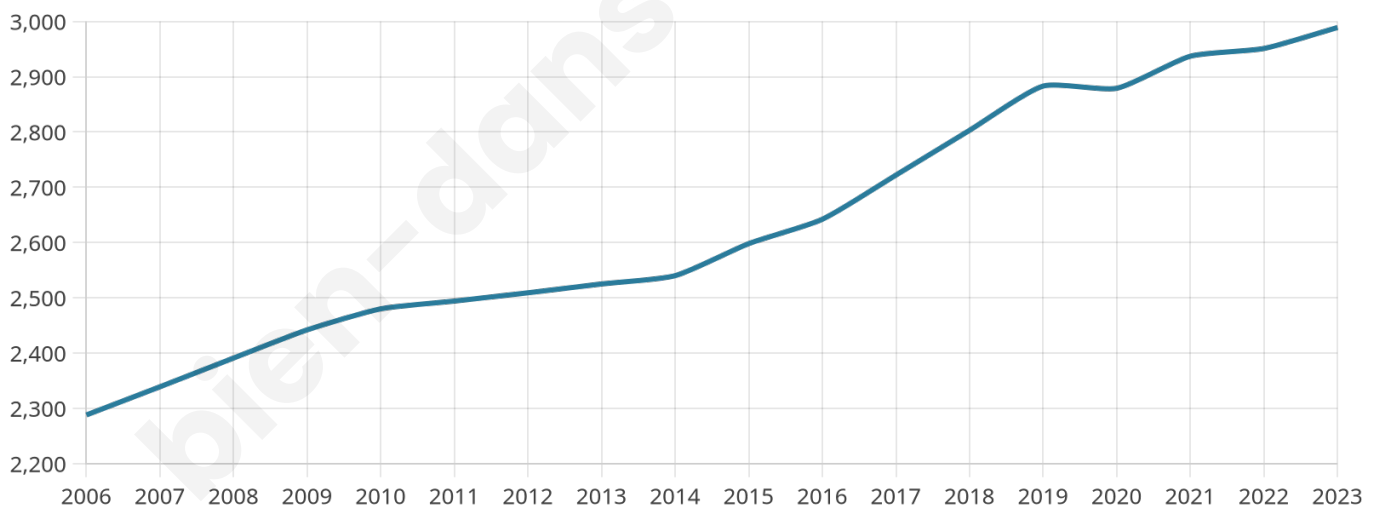

# Statistiques sur la population

Nombre d'habitants

**2 989**

Age moyen

**39 ans**

Pop active

**49.5%**

Taux chômage

**4.5%**

Pop densité

**374 h/km<sup>2</sup>**

Revenu moyen

**34 010 €/an**

## Evolution du nombre d'habitants

Sources : Institut national de la statistique et des études économiques (insee) selon Les dernières parutions officielles de 2024 portant sur les années 2020, 2021 et 2022.