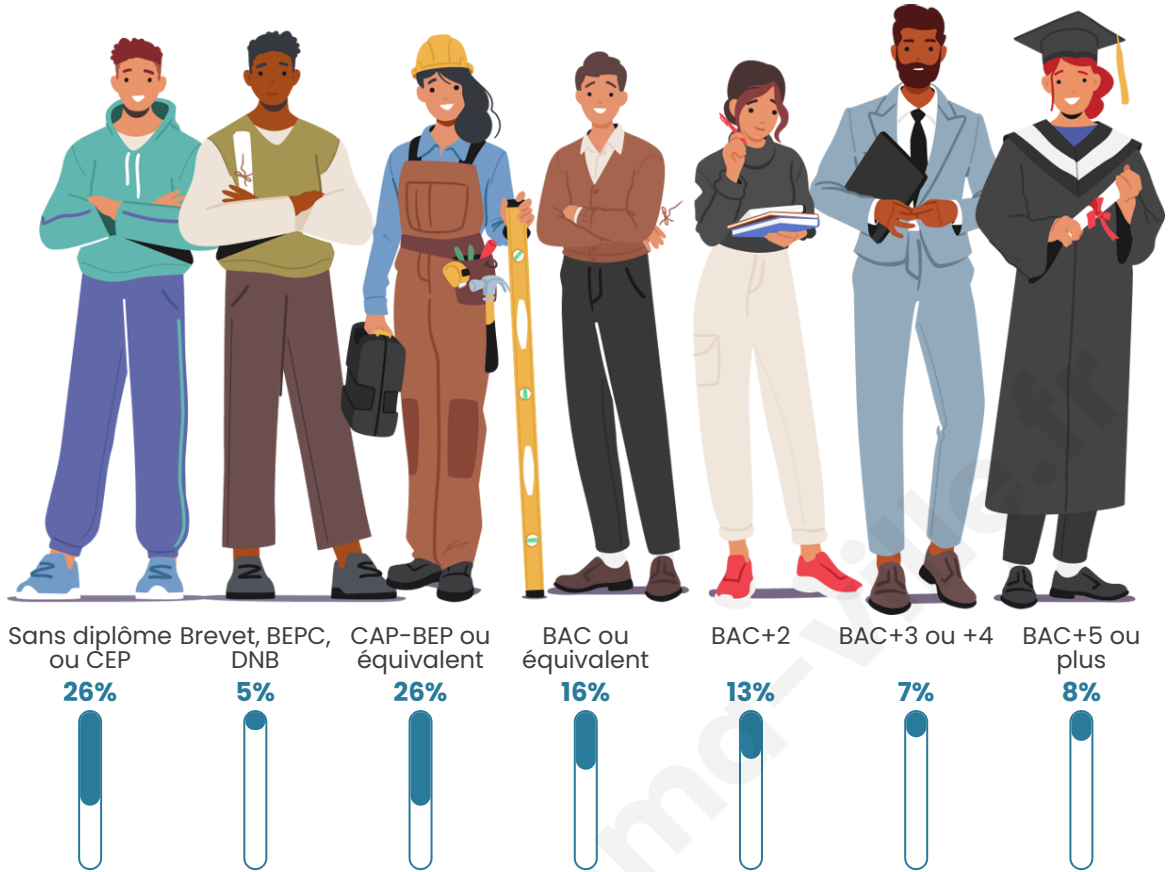

Tranche d'âge

Activité professionnelle

Niveau de diplôme

Composition des ménages

Profils électoraux

Premier tour

	Marine LE PEN	30.94 %
	Emmanuel MACRON	21.58 %
	Jean-Luc MÉLENCHON	15.47 %
	Éric ZEMMOUR	8.27 %
	Valérie PÉCRESSE	7.91 %
	Jean LASSALLE	5.04 %
	Yannick JADOT	3.24 %
	Nicolas DUPONT-AIGNAN	3.24 %
	Fabien ROUSSEL	1.44 %
	Anne HIDALGO	1.44 %
	Philippe POUTOU	1.08 %
	Nathalie ARTHAUD	0.36 %