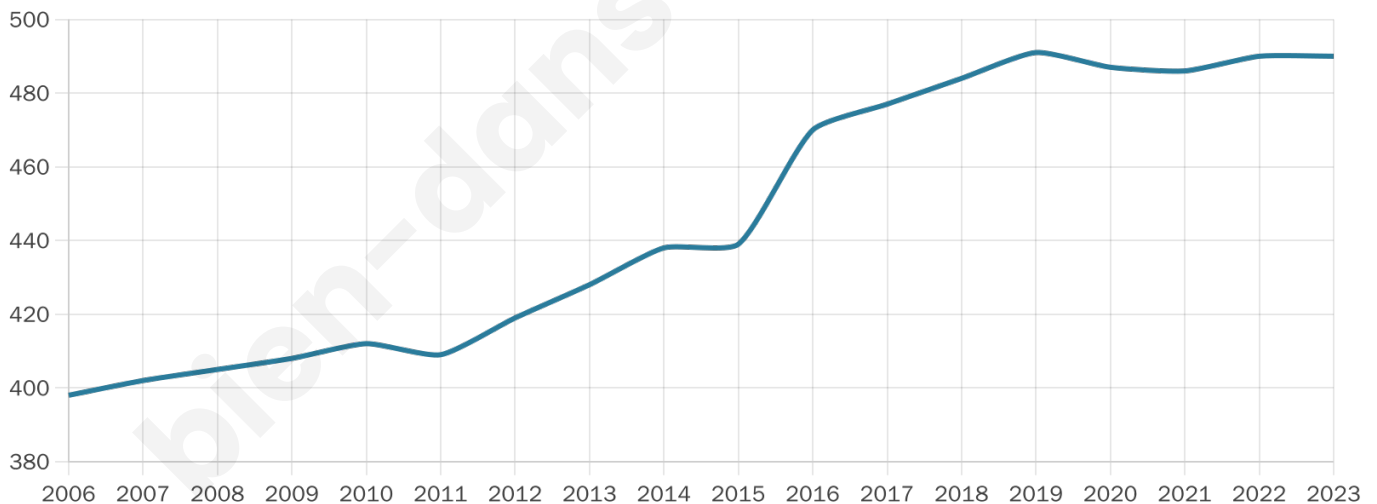

40 ans

Pop active

58.4%

Taux chômage

8%

Pop densité

70 h/km²

Revenu moyen

25 550 €/an

Evolution du nombre d'habitants

Sources : Institut national de la statistique et des études économiques (insee) selon Les dernières parutions officielles de 2024 portant sur les années 2020, 2021 et 2022.