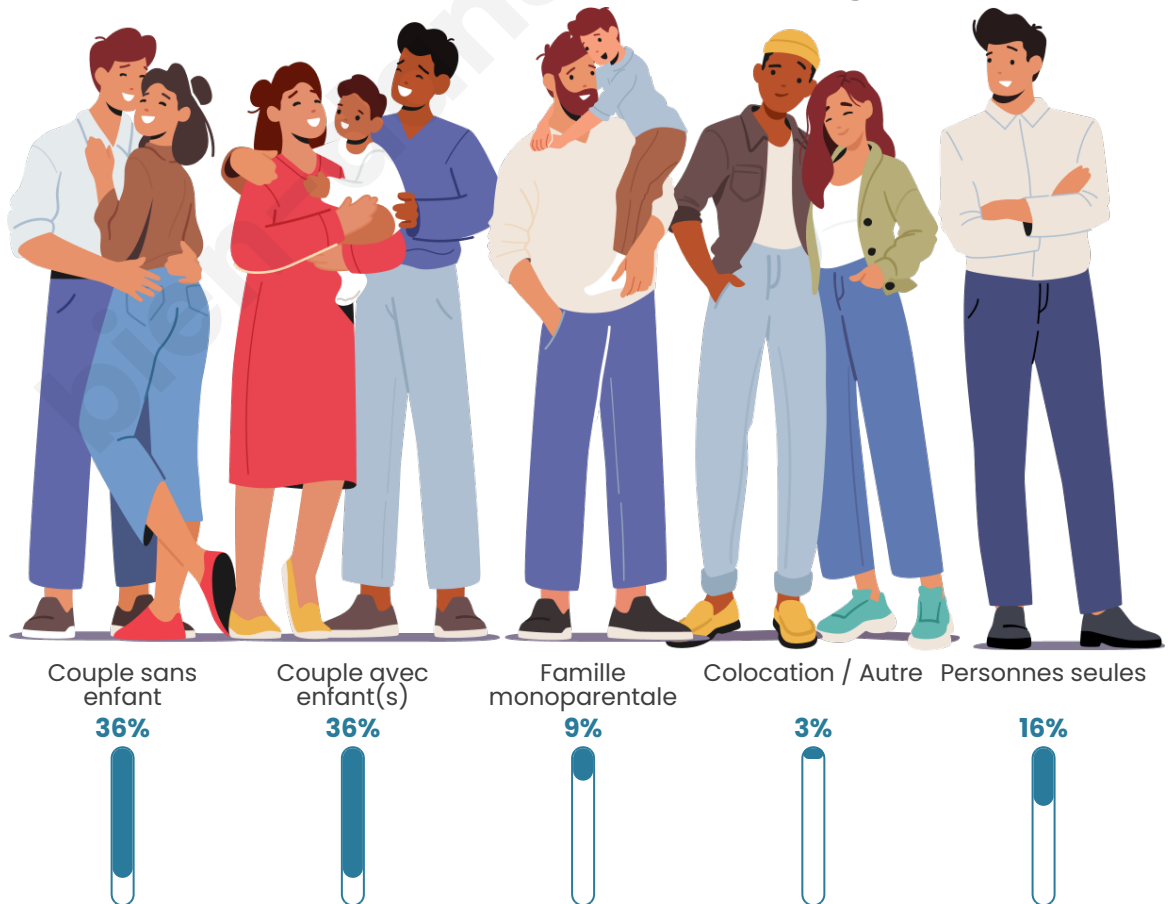

Tranche d'âge

Activité professionnelle

Niveau de diplôme

Composition des ménages

Profils électoraux

Premier tour

	Marine LE PEN	30.94 %
	Emmanuel MACRON	21.58 %
	Jean-Luc MÉLENCHON	15.47 %
	Éric ZEMMOUR	8.27 %
	Valérie PÉCRESSE	7.91 %
	Jean LASSALLE	5.04 %
	Yannick JADOT	3.24 %
	Nicolas DUPONT-AIGNAN	3.24 %
	Fabien ROUSSEL	1.44 %
	Anne HIDALGO	1.44 %
	Philippe POUTOU	1.08 %
	Nathalie ARTHAUD	0.36 %