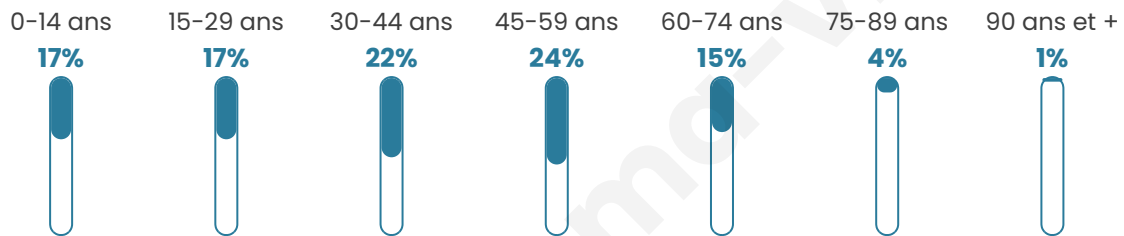

40 ans

Pop active

58.4%

Taux chômage

8%

Pop densité

70 h/km²

Revenu moyen

Tranche d'âge

Activité professionnelle

Niveau de diplôme

Composition des ménages

Profils électoraux

Premier tour

	Marine LE PEN	30.94 %
	Emmanuel MACRON	21.58 %
	Jean-Luc MÉLENCHON	15.47 %
	Éric ZEMMOUR	8.27 %
	Valérie PÉCRESSE	7.91 %
	Jean LASSALLE	5.04 %
	Yannick JADOT	3.24 %
	Nicolas DUPONT-AIGNAN	3.24 %
	Fabien ROUSSEL	1.44 %
	Anne HIDALGO	1.44 %
	Philippe POUTOU	1.08 %
	Nathalie ARTHAUD	0.36 %