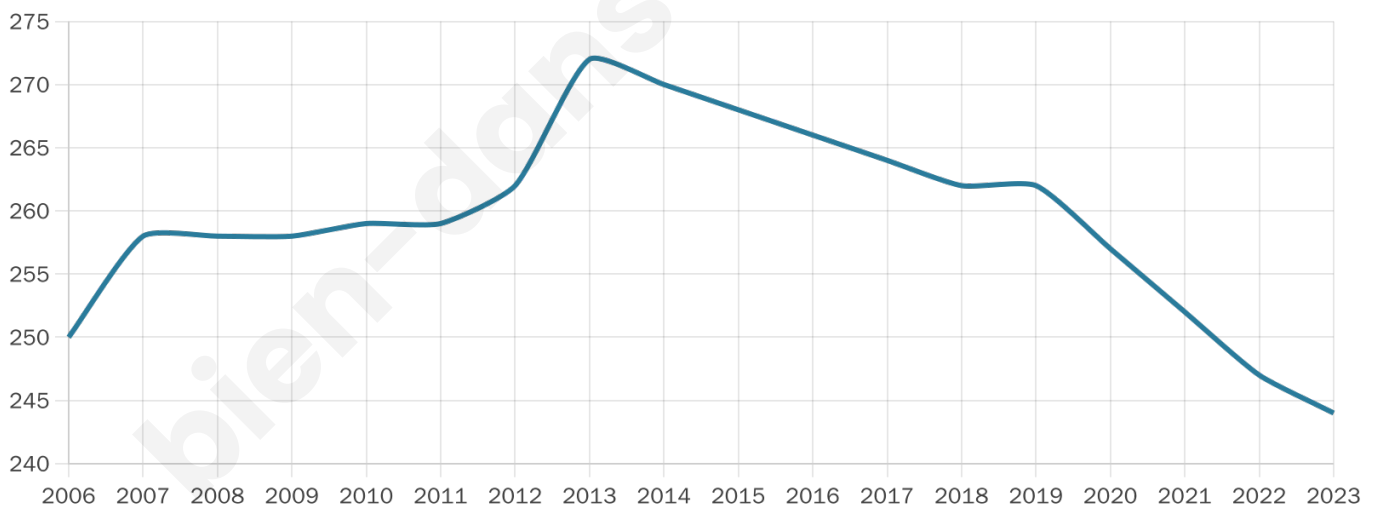

# Statistiques sur la population

Nombre d'habitants

**244**

Age moyen

**41 ans**

Pop active

**50.4%**

Taux chômage

**5.5%**

Pop densité

**49 h/km<sup>2</sup>**

Revenu moyen

**24 240 €/an**

## Evolution du nombre d'habitants

Sources : Institut national de la statistique et des études économiques (insee) selon Les dernières parutions officielles de 2024 portant sur les années 2020, 2021 et 2022.