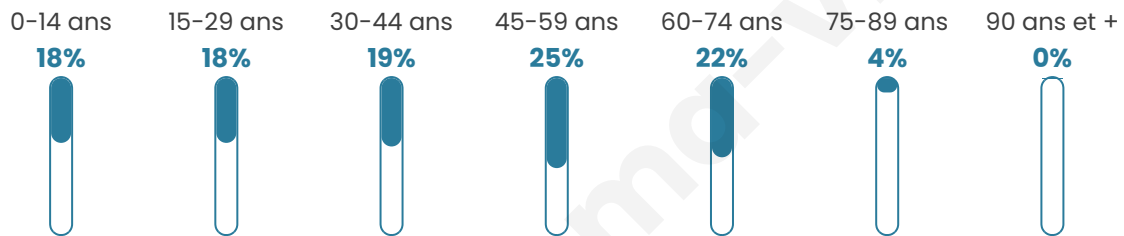

# Statistiques sur la population

Nombre d'habitants

**244**

Age moyen

**41 ans**

Pop active

**50.4%**

Taux chômage

**5.5%**

Pop densité

**49 h/km<sup>2</sup>**

Revenu moyen

**24 240 €/an**

## Evolution du nombre d'habitants

Sources : Institut national de la statistique et des études économiques (insee) selon Les dernières parutions officielles de 2024 portant sur les années 2020, 2021 et 2022.

## Tranche d'âge