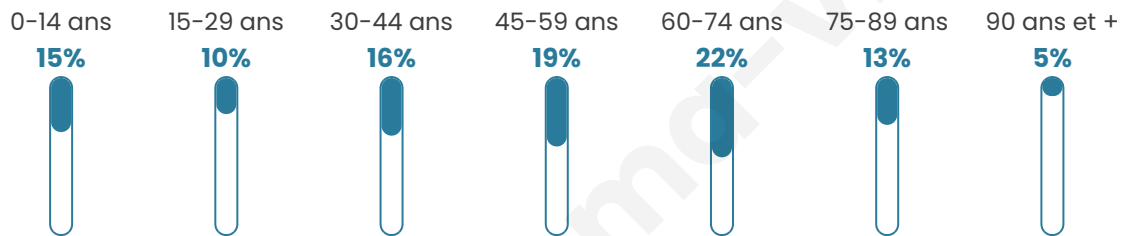

# Statistiques sur la population

Nombre d'habitants

**1 100**

Age moyen

**49 ans**

Pop active

**39.6%**

Taux chômage

**6.6%**

Pop densité

**73 h/km<sup>2</sup>**

Revenu moyen

**20 590 €/an**

## Evolution du nombre d'habitants

Sources : Institut national de la statistique et des études économiques (insee) selon Les dernières parutions officielles de 2024 portant sur les années 2020, 2021 et 2022.

## Tranche d'âge