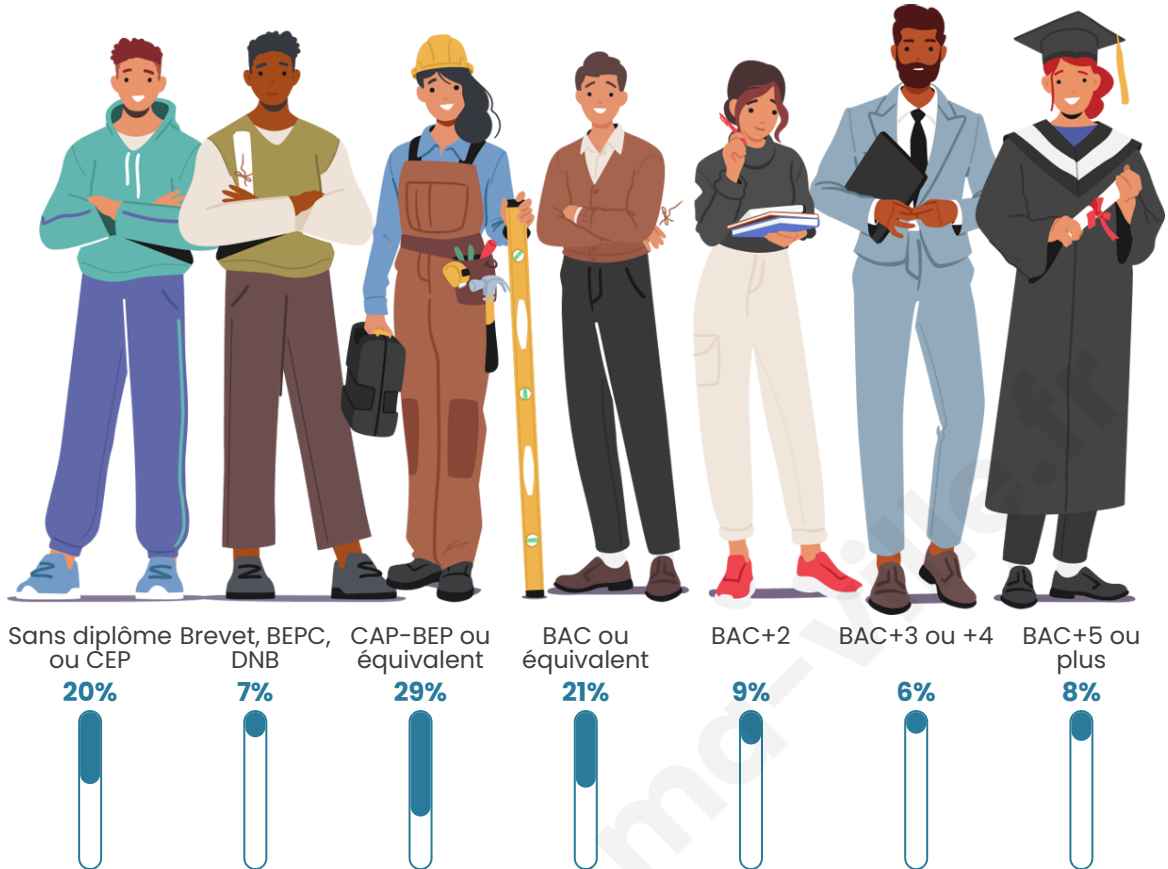

Nombre d'habitants

441

Age moyen

45 ans

Pop active

44%

Taux chômage

14.5%

Tranche d'âge

Activité professionnelle

Niveau de diplôme

Composition des ménages

Profils électoraux

Premier tour

	Marine LE PEN	41.11 %
	Jean-Luc MÉLENCHON	14.98 %
	Emmanuel MACRON	13.94 %
	Éric ZEMMOUR	11.50 %
	Jean LASSALLE	7.32 %
	Nicolas DUPONT-AIGNAN	3.83 %
	Yannick JADOT	2.79 %
	Valérie PÉCRESSE	2.44 %
	Nathalie ARTHAUD	0.70 %
	Fabien ROUSSEL	0.70 %
	Anne HIDALGO	0.35 %
	Philippe POUTOU	0.35 %