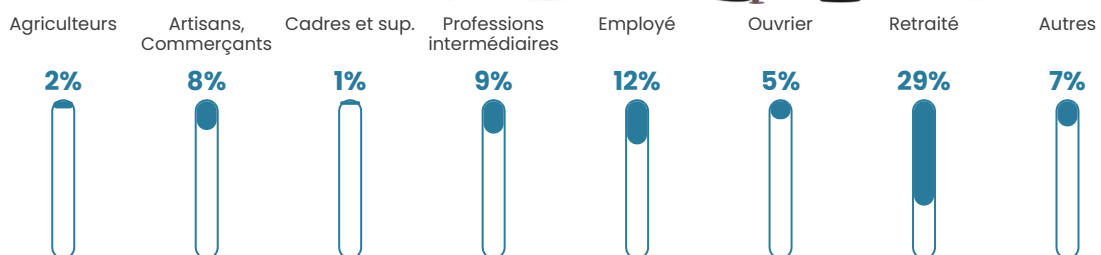

Pop densité

26 h/km²

Revenu moyen

19 050 €/an

Evolution du nombre d'habitants

Sources : Institut national de la statistique et des études économiques (insee) selon Les dernières parutions officielles de 2024 portant sur les années 2020, 2021 et 2022.

Tranche d'âge

Activité professionnelle

Niveau de diplôme

Composition des ménages

Profils électoraux

Premier tour

	Marine LE PEN	41.11 %
	Jean-Luc MÉLENCHON	14.98 %
	Emmanuel MACRON	13.94 %
	Éric ZEMMOUR	11.50 %
	Jean LASSALLE	7.32 %
	Nicolas DUPONT-AIGNAN	3.83 %
	Yannick JADOT	2.79 %
	Valérie PÉCRESSE	2.44 %
	Nathalie ARTHAUD	0.70 %
	Fabien ROUSSEL	0.70 %
	Anne HIDALGO	0.35 %
	Philippe POUTOU	0.35 %