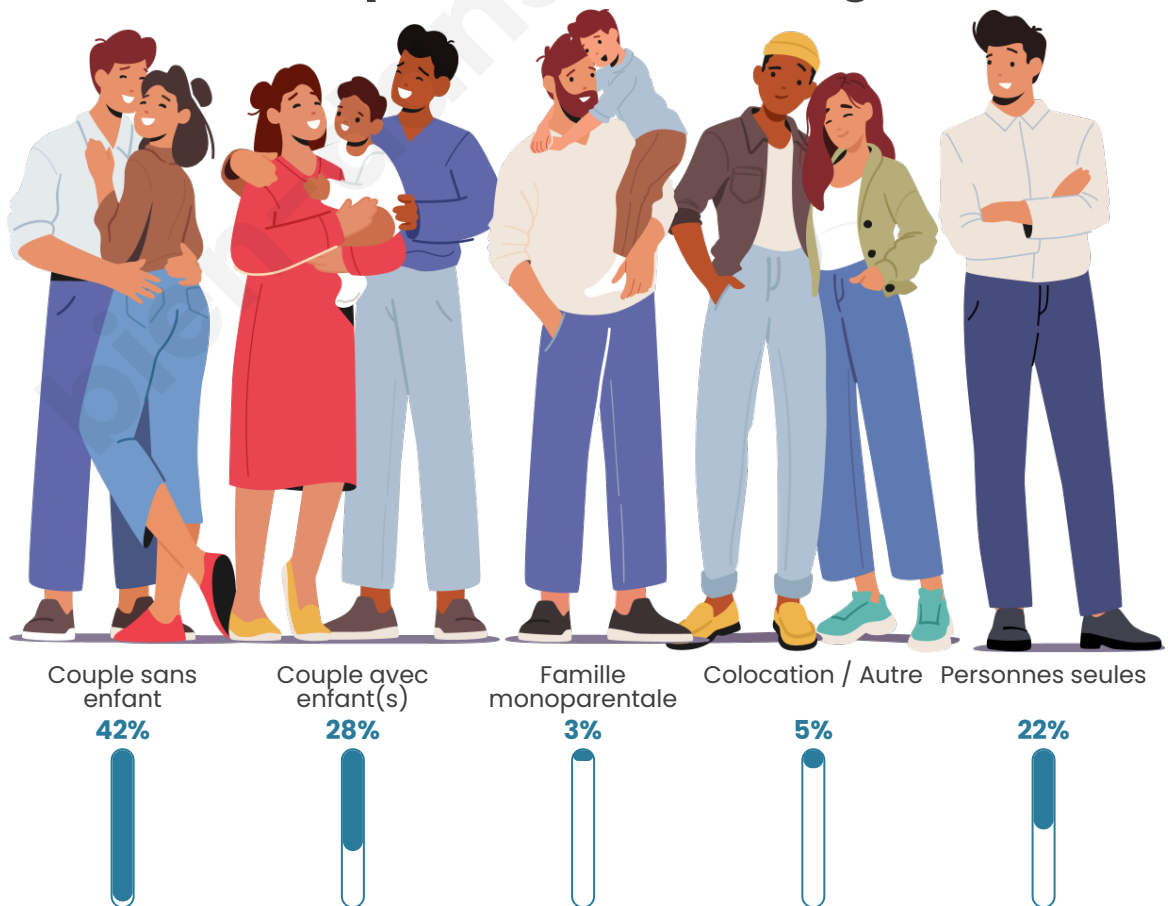

Nombre d'habitants

441

Age moyen

45 ans

Pop active

44%

Taux chômage

14.5%

Tranche d'âge

Activité professionnelle

Niveau de diplôme

Composition des ménages

Profils électoraux

Premier tour

	Marine LE PEN	41.11 %
	Jean-Luc MÉLENCHON	14.98 %
	Emmanuel MACRON	13.94 %
	Éric ZEMMOUR	11.50 %
	Jean LASSALLE	7.32 %
	Nicolas DUPONT-AIGNAN	3.83 %
	Yannick JADOT	2.79 %
	Valérie PÉCRESSE	2.44 %
	Nathalie ARTHAUD	0.70 %
	Fabien ROUSSEL	0.70 %
	Anne HIDALGO	0.35 %
	Philippe POUTOU	0.35 %