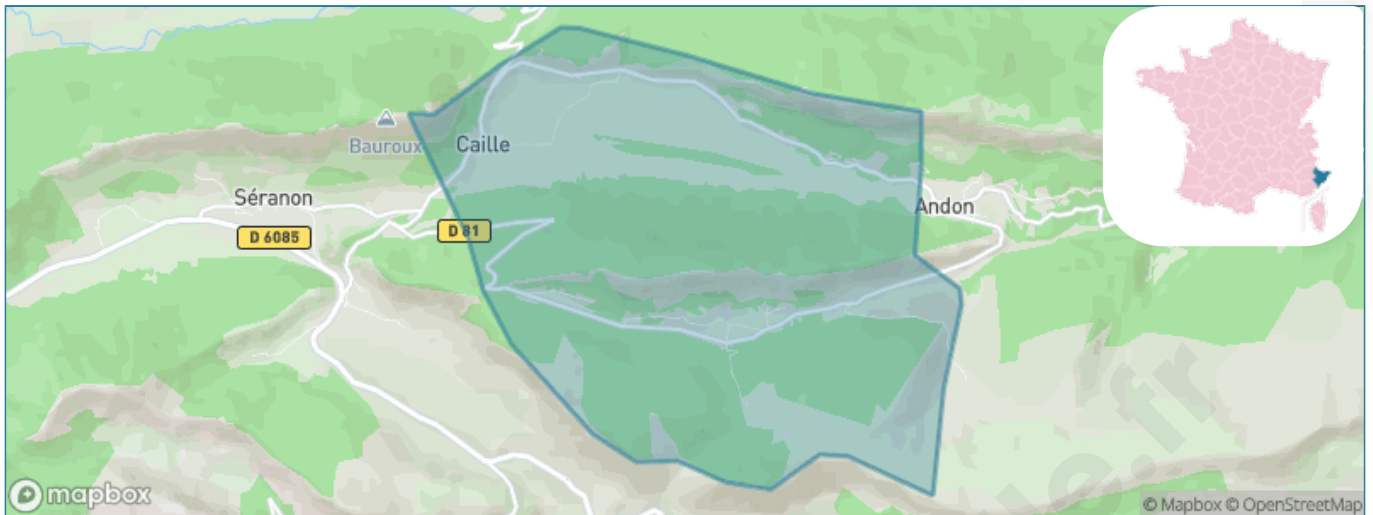

Version web

Ville de Caille

Présenté par

BIEN dans
ma **VILLE** 

Sommaire

Situation géographique	3
Statistiques sur la population	4
Evolution du nombre d'habitants	4
Tranche d'âge	5
0-14 ans	5
15-29 ans	5
30-44 ans	5
45-59 ans	5
60-74 ans	5
75-89 ans	5
90 ans et +	5
Activité professionnelle	5
Agriculteurs	5
Artisans, Commerçants	5
Cadres et sup.	5
Professions intermédiaires	5
Employé	5
Ouvrier	5
Retraité	5
Autres	5
Niveau de diplôme	6
Sans diplôme ou CEP	6
Brevet, BEPC, DNB	6
CAP-BEP ou équivalent	6
BAC ou équivalent	6
BAC+2	6
BAC+3 ou +4	6
BAC+5 ou plus	6
Composition des ménages	6
Couple sans enfant	6
Couple avec enfant(s)	6
Famille monoparentale	6
Colocation / Autre	6
Personnes seules	6
Profil électoraux	7
Premier tour	7
Sécurité	8
Evolution du nombre d'infractions	8
Pour comparer	9
Services à la population	10
Commerce	10
Éducation	10
Villes autour de Caille	12
Avis sur la ville de Caille	13
Moyenne par critère	13
Villes autour de Caille	13
Répartition des avis par note	13
Répartition des avis par note	13

Situation géographique

i Informations clés

- **Région** : Provence-Alpes-Côte d'Azur
- **Département** : Alpes-Maritimes
- **Code postal** : 06750
- **Superficie** : 17 km²

Statistiques sur la population