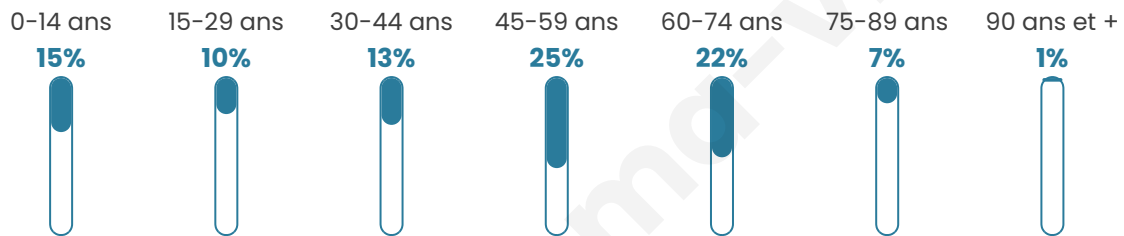

Nombre d'habitants

441

Age moyen

45 ans

Pop active

44%

Taux chômage

14.5%

Pop densité

26 h/km²

Revenu moyen

19 050 €/an

Evolution du nombre d'habitants

Sources : Institut national de la statistique et des études économiques (insee) selon Les dernières parutions officielles de 2024 portant sur les années 2020, 2021 et 2022.

Tranche d'âge

Activité professionnelle

Niveau de diplôme

Composition des ménages

Profils électoraux

Premier tour

	Marine LE PEN	41.11 %
	Jean-Luc MÉLENCHON	14.98 %
	Emmanuel MACRON	13.94 %
	Éric ZEMMOUR	11.50 %
	Jean LASSALLE	7.32 %
	Nicolas DUPONT-AIGNAN	3.83 %
	Yannick JADOT	2.79 %
	Valérie PÉCRESSE	2.44 %
	Nathalie ARTHAUD	0.70 %
	Fabien ROUSSEL	0.70 %
	Anne HIDALGO	0.35 %
	Philippe POUTOU	0.35 %

389 inscrits

Participation : 75.06%

Votes blancs : 1.37%

Votes nuls : 0.34%

Second tour

	Emmanuel MACRON	30,11 %
	Marine LE PEN	69,89 %

389 inscrits

Participation : 75.06%