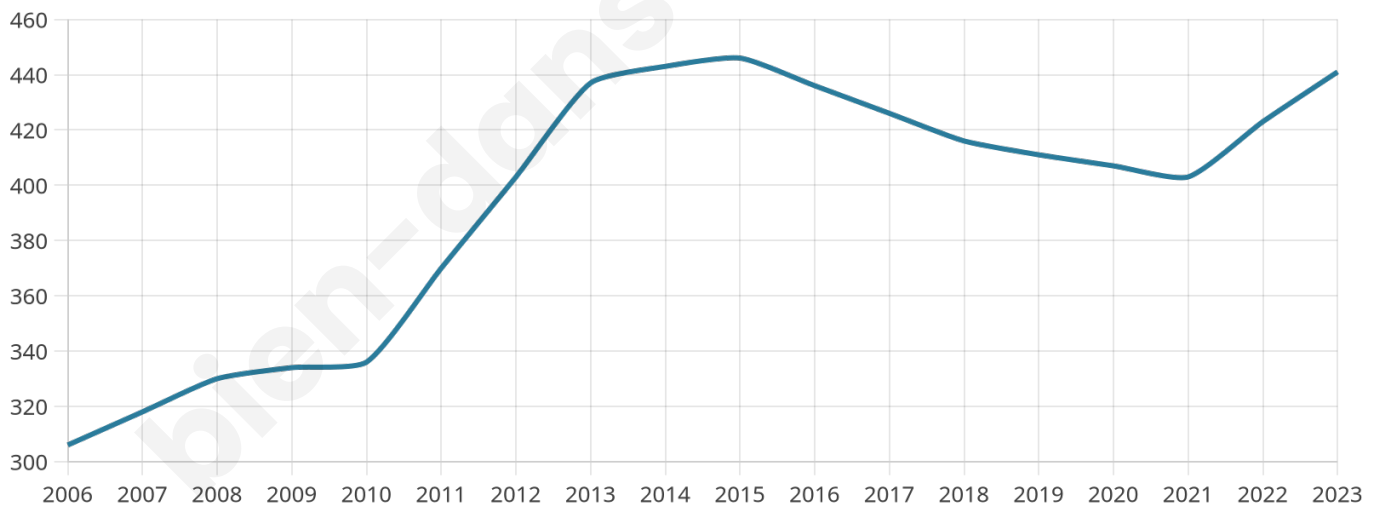

Nombre d'habitants

441

Age moyen

45 ans

Pop active

44%

Taux chômage

14.5%

Pop densité

26 h/km²

Revenu moyen

19 050 €/an

Evolution du nombre d'habitants

Sources : Institut national de la statistique et des études économiques (insee) selon Les dernières parutions officielles de 2024 portant sur les années 2020, 2021 et 2022.

Tranche d'âge

Activité professionnelle

Niveau de diplôme

Composition des ménages

Profils électoraux

Premier tour

	Marine LE PEN	41.11 %
	Jean-Luc MÉLENCHON	14.98 %
	Emmanuel MACRON	13.94 %
	Éric ZEMMOUR	11.50 %
	Jean LASSALLE	7.32 %
	Nicolas DUPONT-AIGNAN	3.83 %
	Yannick JADOT	2.79 %
	Valérie PÉCRESSE	2.44 %
	Nathalie ARTHAUD	0.70 %
	Fabien ROUSSEL	0.70 %
	Anne HIDALGO	0.35 %
	Philippe POUTOU	0.35 %