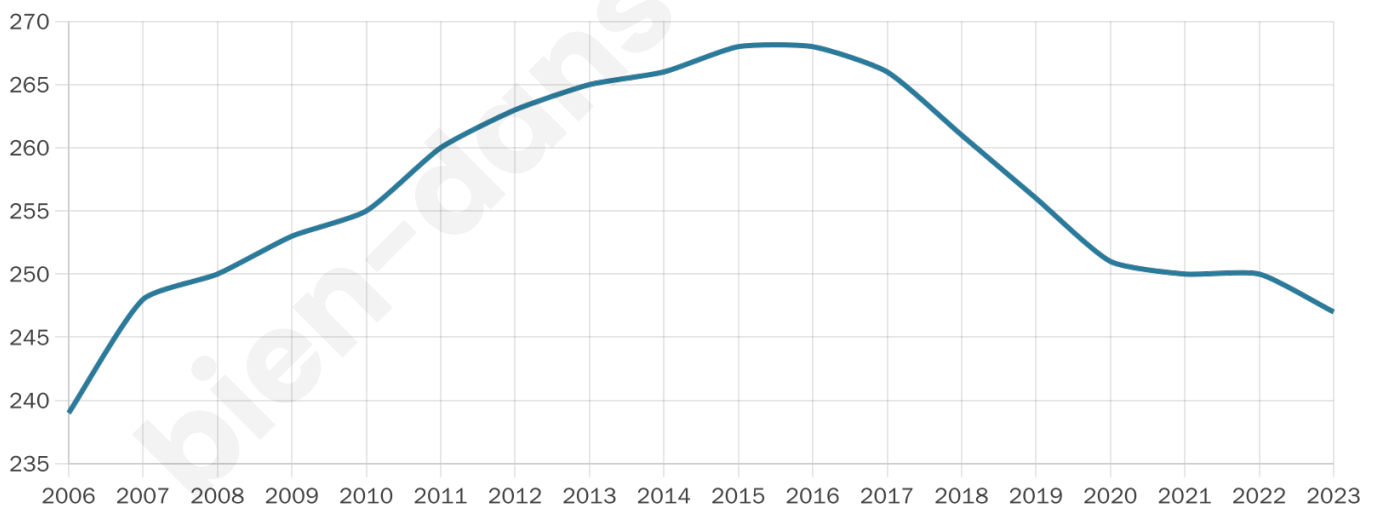

Version web

Ville de Cailhau

Présenté par

BIEN dans
ma **VILLE** 

Sommaire

Situation géographique	3
Statistiques sur la population	4
Evolution du nombre d'habitants	4
Tranche d'âge	5
0-14 ans	5
15-29 ans	5
30-44 ans	5
45-59 ans	5
60-74 ans	5
75-89 ans	5
90 ans et +	5
Activité professionnelle	5
Agriculteurs	5
Artisans, Commerçants	5
Cadres et sup.	5
Professions intermédiaires	5
Employé	5
Ouvrier	5
Retraité	5
Autres	5
Niveau de diplôme	6
Sans diplôme ou CEP	6
Brevet, BEPC, DNB	6
CAP-BEP ou équivalent	6
BAC ou équivalent	6
BAC+2	6
BAC+3 ou +4	6
BAC+5 ou plus	6
Composition des ménages	6
Couple sans enfant	6
Couple avec enfant(s)	6
Famille monoparentale	6
Colocation / Autre	6
Personnes seules	6
Profils électoraux	7
Premier tour	7
Sécurité	8
Evolution du nombre d'infractions	8
Pour comparer	9
Services à la population	10
Commerce	10
Éducation	10
Villes autour de Cailhau	12

52 ans

Pop active

34%

Taux chômage

7.5%

Pop densité

27 h/km²

Revenu moyen

20 940 €/an

Evolution du nombre d'habitants

Sources : Institut national de la statistique et des études économiques (insee) selon Les dernières parutions officielles de 2024 portant sur les années 2020, 2021 et 2022.