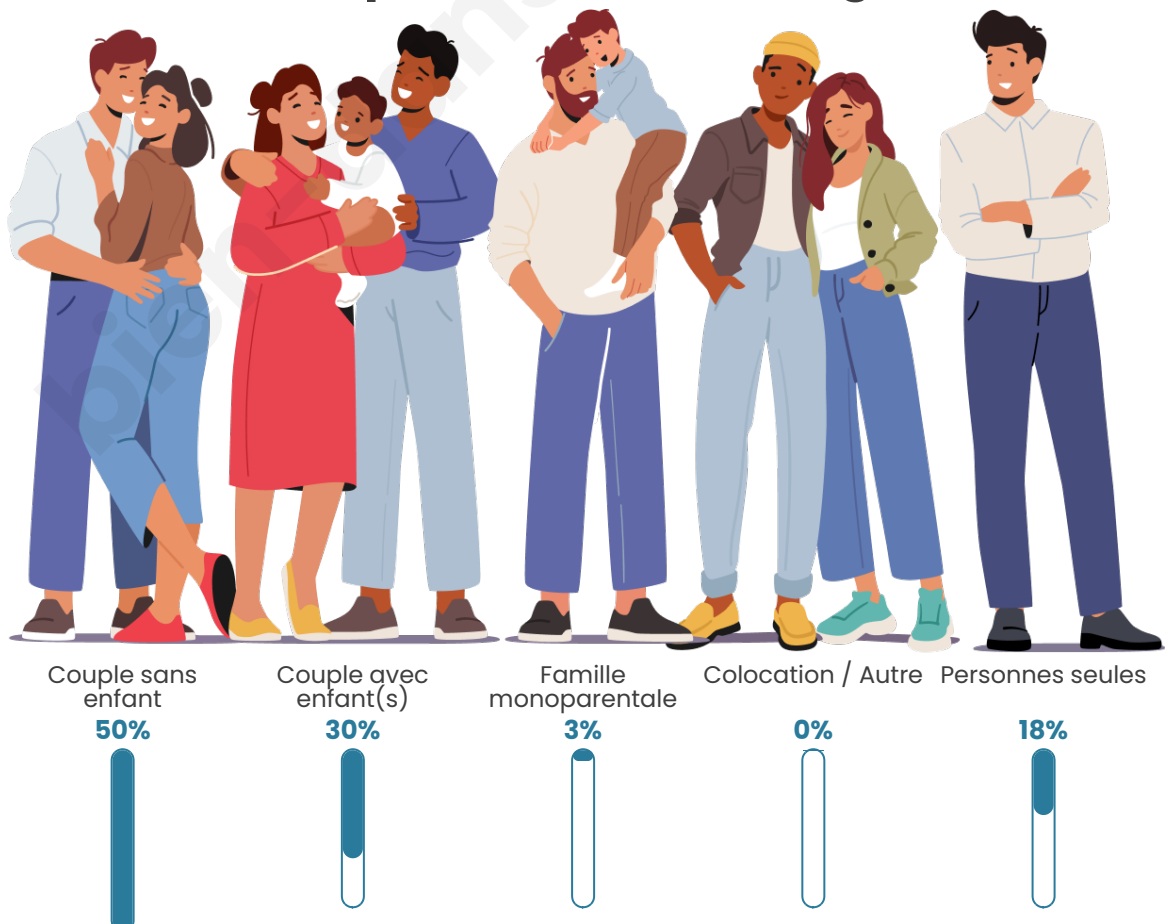

Tranche d'âge

Activité professionnelle

Niveau de diplôme

Composition des ménages

Profils électoraux

Premier tour

	Emmanuel MACRON	25.00 %
	Jean-Luc MÉLENCHON	19.32 %
	Éric ZEMMOUR	17.61 %
	Marine LE PEN	17.05 %
	Valérie PÉCRESE	5.11 %
	Yannick JADOT	4.55 %
	Jean LASSALLE	3.98 %
	Fabien ROUSSEL	2.84 %
	Anne HIDALGO	2.27 %
	Nicolas DUPONT- AIGNAN	1.14 %
	Nathalie ARTHAUD	0.57 %
	Philippe POUTOU	0.57 %