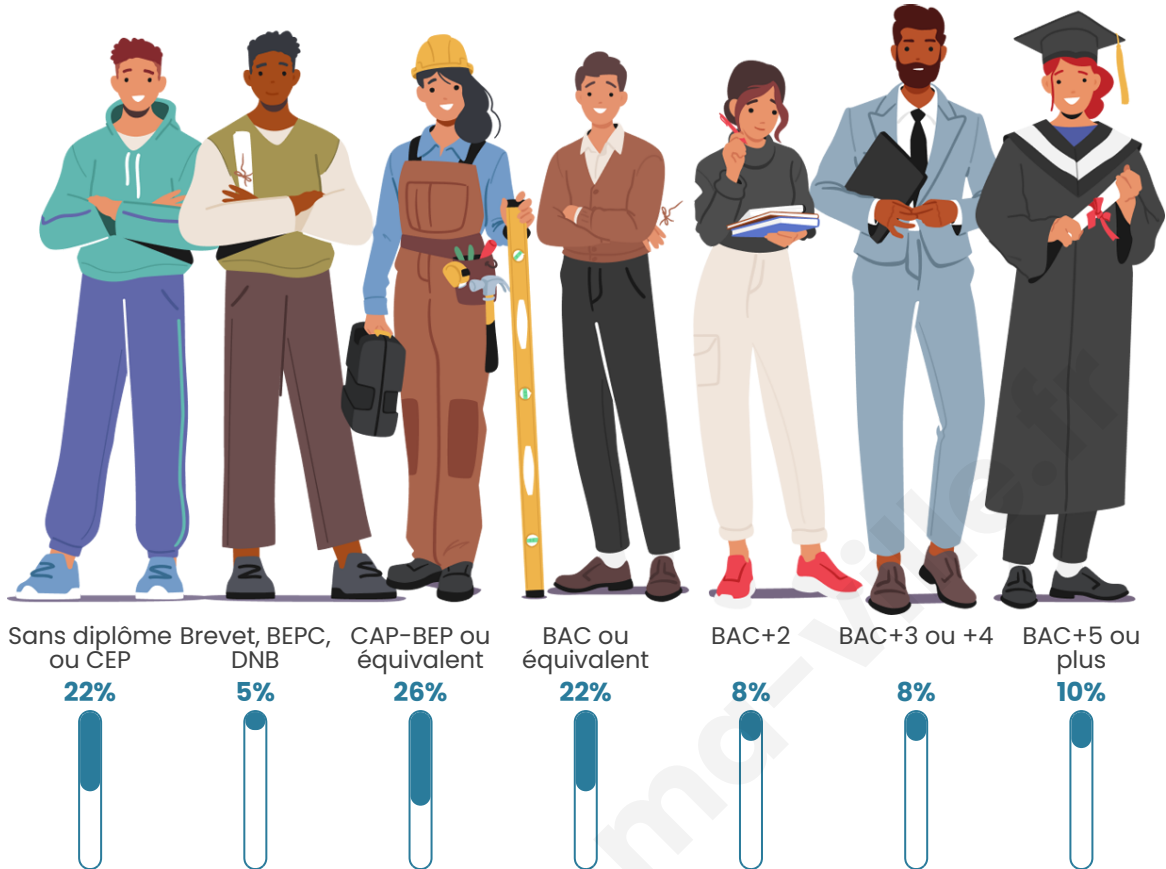

Tranche d'âge

Activité professionnelle

Niveau de diplôme

Composition des ménages

Profils électoraux

Premier tour

	Emmanuel MACRON	25.00 %
	Jean-Luc MÉLENCHON	19.32 %
	Éric ZEMMOUR	17.61 %
	Marine LE PEN	17.05 %
	Valérie PÉCRESE	5.11 %
	Yannick JADOT	4.55 %
	Jean LASSALLE	3.98 %
	Fabien ROUSSEL	2.84 %
	Anne HIDALGO	2.27 %
	Nicolas DUPONT- AIGNAN	1.14 %
	Nathalie ARTHAUD	0.57 %
	Philippe POUTOU	0.57 %