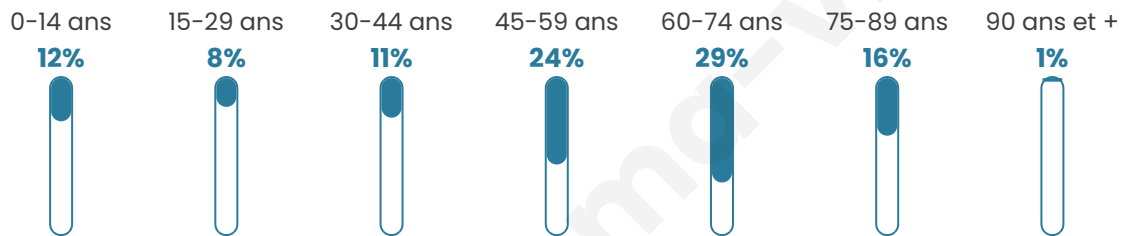

Version web

Ville de Cailhau

Présenté par

BIEN dans
ma **VILLE** 

Sommaire

Situation géographique	3
Statistiques sur la population	4
Evolution du nombre d'habitants	4
Tranche d'âge	5
0-14 ans	5
15-29 ans	5
30-44 ans	5
45-59 ans	5
60-74 ans	5
75-89 ans	5
90 ans et +	5
Activité professionnelle	5
Agriculteurs	5
Artisans, Commerçants	5
Cadres et sup.	5
Professions intermédiaires	5
Employé	5
Ouvrier	5
Retraité	5
Autres	5
Niveau de diplôme	6
Sans diplôme ou CEP	6
Brevet, BEPC, DNB	6
CAP-BEP ou équivalent	6
BAC ou équivalent	6
BAC+2	6
BAC+3 ou +4	6
BAC+5 ou plus	6
Composition des ménages	6
Couple sans enfant	6
Couple avec enfant(s)	6
Famille monoparentale	6
Colocation / Autre	6
Personnes seules	6
Profils électoraux	7
Premier tour	7
Sécurité	8
Evolution du nombre d'infractions	8
Pour comparer	9
Services à la population	10
Commerce	10
Éducation	10
Villes autour de Cailhau	12

52 ans

Pop active

34%

Taux chômage

7.5%

Pop densité

27 h/km²

Revenu moyen

20 940 €/an

Evolution du nombre d'habitants

Sources : Institut national de la statistique et des études économiques (insee) selon Les dernières parutions officielles de 2024 portant sur les années 2020, 2021 et 2022.

Tranche d'âge

Activité professionnelle

Niveau de diplôme

Composition des ménages

Profils électoraux

Premier tour

	Emmanuel MACRON	25.00 %
	Jean-Luc MÉLENCHON	19.32 %
	Éric ZEMMOUR	17.61 %
	Marine LE PEN	17.05 %
	Valérie PÉCRESE	5.11 %
	Yannick JADOT	4.55 %
	Jean LASSALLE	3.98 %
	Fabien ROUSSEL	2.84 %
	Anne HIDALGO	2.27 %
	Nicolas DUPONT- AIGNAN	1.14 %
	Nathalie ARTHAUD	0.57 %
	Philippe POUTOU	0.57 %