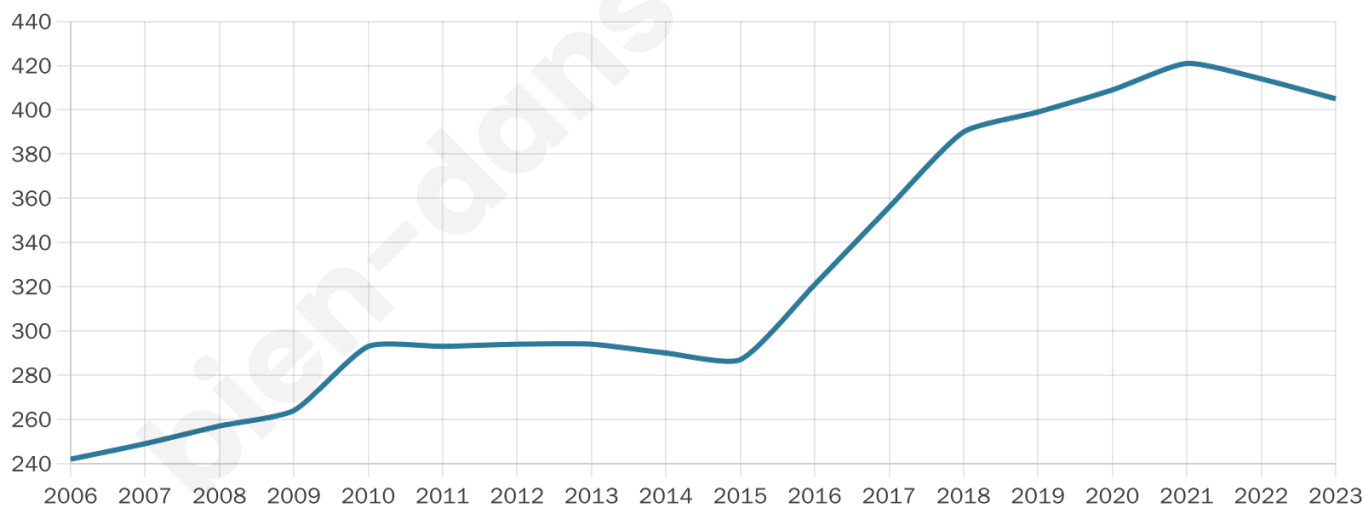

# Statistiques sur la population

Nombre d'habitants

**405**

Age moyen

**36 ans**

Pop active

**52.1%**

Taux chômage

**6.5%**

Pop densité

**45 h/km<sup>2</sup>**

Revenu moyen

**23 960 €/an**

## Evolution du nombre d'habitants

Sources : Institut national de la statistique et des études économiques (insee) selon Les dernières parutions officielles de 2024 portant sur les années 2020, 2021 et 2022.