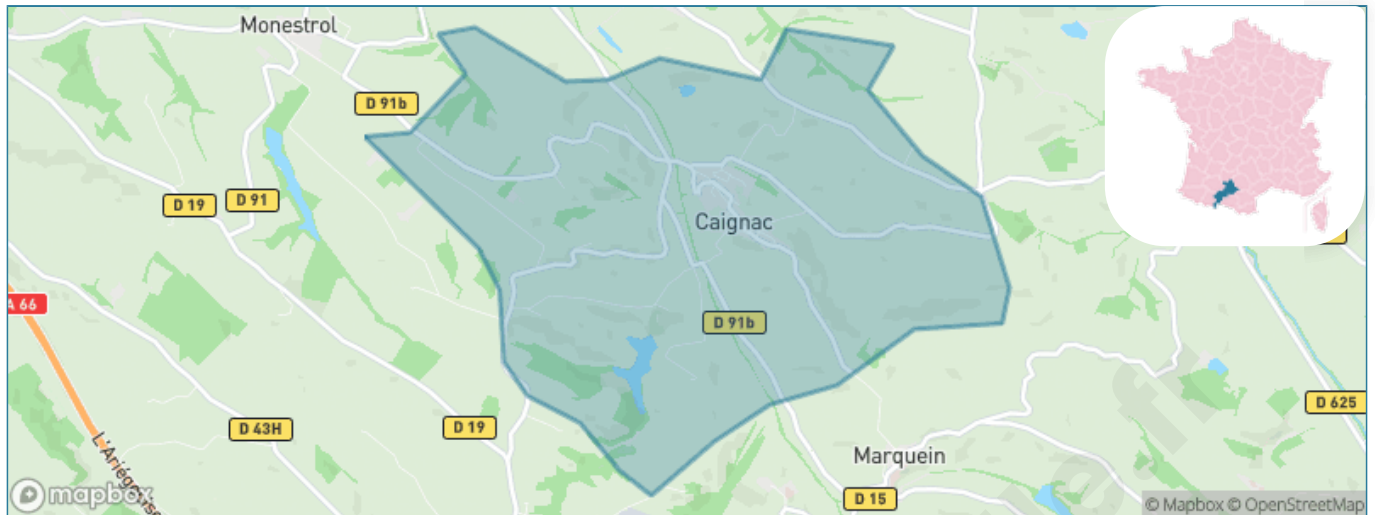

# Ville de Cagnac

Présenté par

**BIEN** dans  
ma **VILLE** 

# Situation géographique

## i Informations clés

- **Région** : Occitanie
- **Département** : Haute-Garonne
- **Code postal** : 31560
- **Superficie** : 9 km<sup>2</sup>