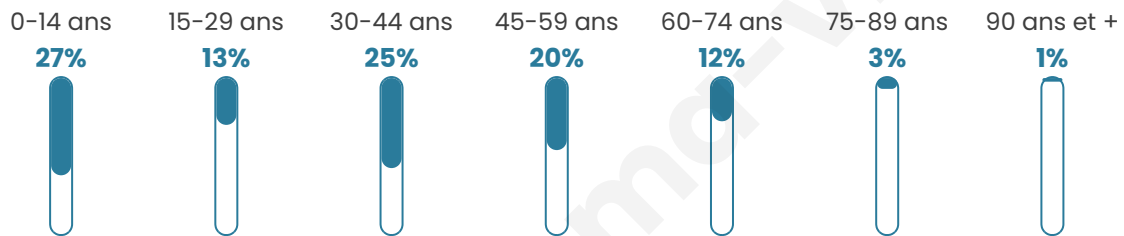

# Statistiques sur la population

Nombre d'habitants

**405**

Age moyen

**36 ans**

Pop active

**52.1%**

Taux chômage

**6.5%**

Pop densité

**45 h/km<sup>2</sup>**

Revenu moyen

**23 960 €/an**

## Evolution du nombre d'habitants

Sources : Institut national de la statistique et des études économiques (insee) selon Les dernières parutions officielles de 2024 portant sur les années 2020, 2021 et 2022.

## Tranche d'âge