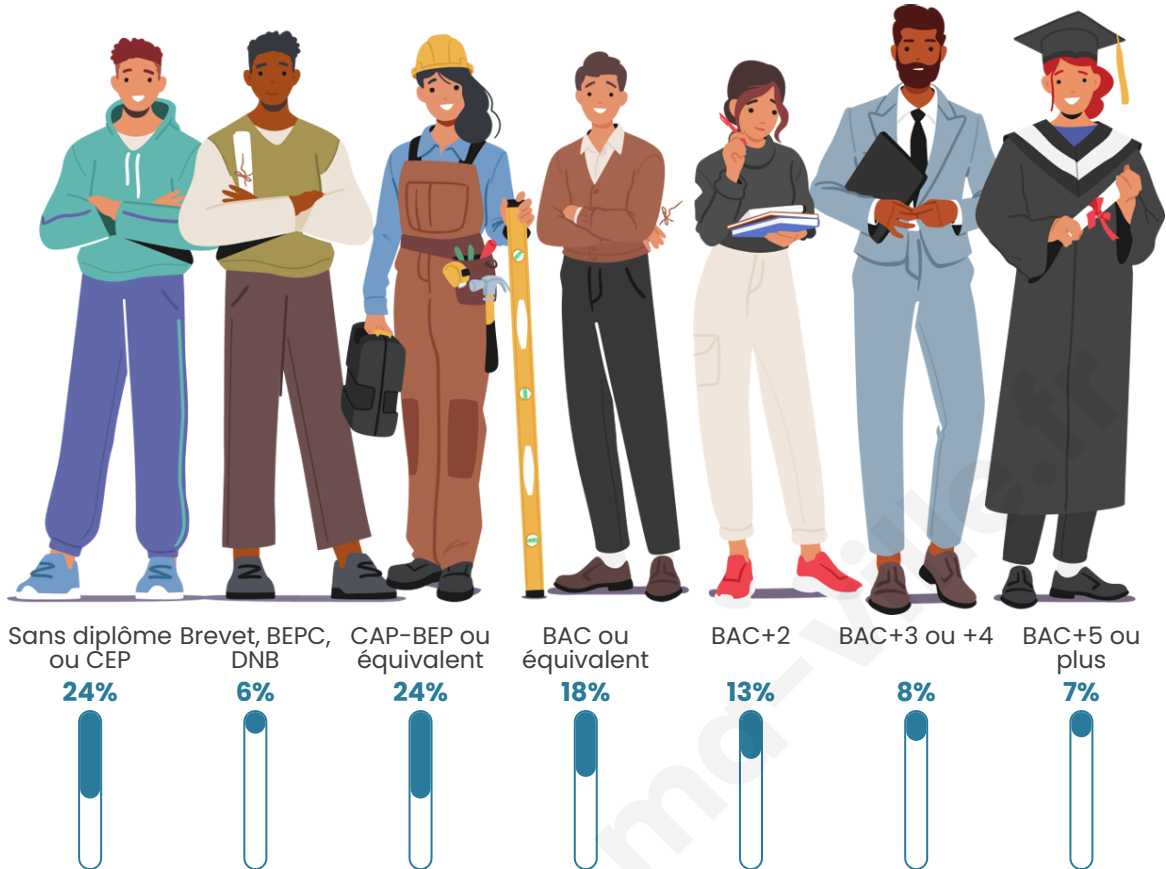

Tranche d'âge

Activité professionnelle

Niveau de diplôme

Composition des ménages

Profils électoraux

Premier tour

	Emmanuel MACRON	25.95 %
	Jean-Luc MÉLENCHON	21.88 %
	Marine LE PEN	21.47 %
	Jean LASSALLE	8.02 %
	Éric ZEMMOUR	4.89 %
	Yannick JADOT	4.21 %
	Valérie PÉCRESE	3.67 %
	Nicolas DUPONT-AIGNAN	3.13 %
	Anne HIDALGO	2.85 %
	Fabien ROUSSEL	2.04 %
	Philippe POUTOU	1.22 %
	Nathalie ARTHAUD	0.68 %