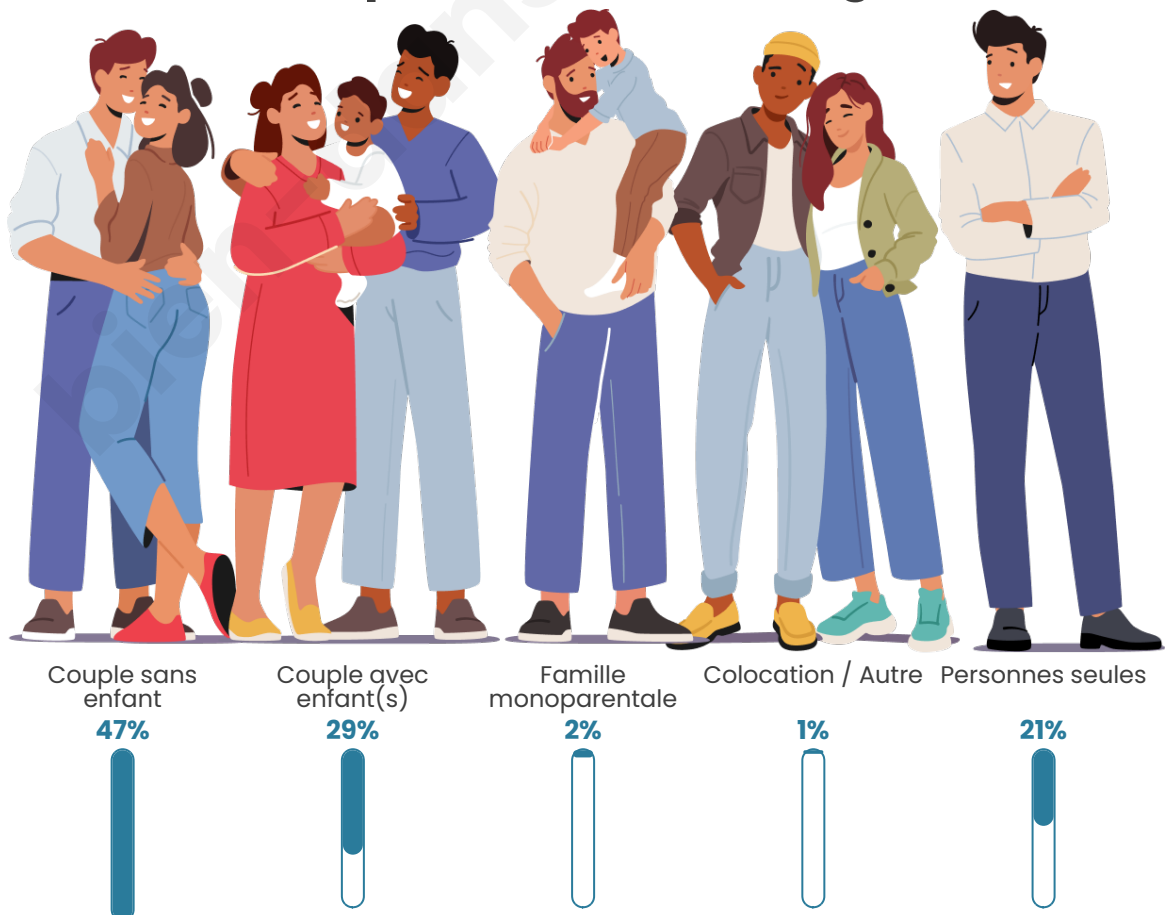

Tranche d'âge

Activité professionnelle

Niveau de diplôme

Composition des ménages

Profils électoraux

Premier tour

	Emmanuel MACRON	25.95 %
	Jean-Luc MÉLENCHON	21.88 %
	Marine LE PEN	21.47 %
	Jean LASSALLE	8.02 %
	Éric ZEMMOUR	4.89 %
	Yannick JADOT	4.21 %
	Valérie PÉCRESE	3.67 %
	Nicolas DUPONT-AIGNAN	3.13 %
	Anne HIDALGO	2.85 %
	Fabien ROUSSEL	2.04 %
	Philippe POUTOU	1.22 %
	Nathalie ARTHAUD	0.68 %