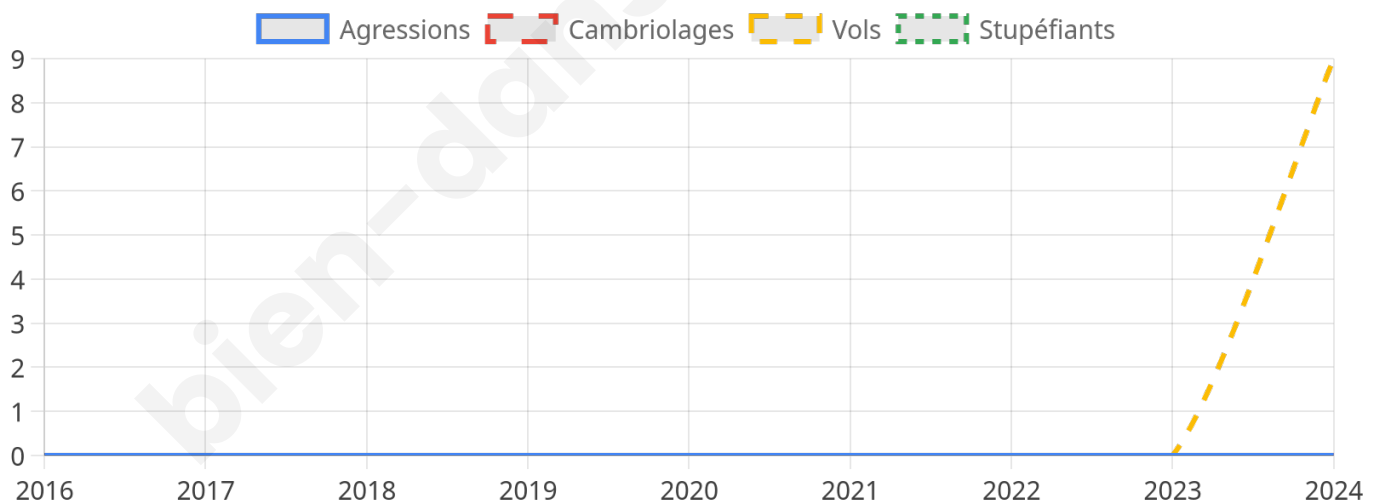

Sécurité

Agressions physiques / sexuelles

0

Cambriolages

0

Vols / dégradations

9

Stupéfiants

0

Evolution du nombre d'infractions