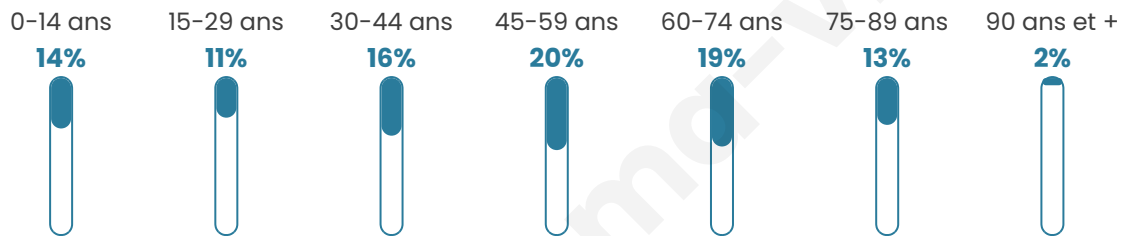

Version web

Ville de Cahuzac-sur-Vère

Présenté par

BIEN dans ma **VILLE** 

Sommaire

Situation géographique	3
Statistiques sur la population	4
Evolution du nombre d'habitants	4
Tranche d'âge	5
0-14 ans	5
15-29 ans	5
30-44 ans	5
45-59 ans	5
60-74 ans	5
75-89 ans	5
90 ans et +	5
Activité professionnelle	5
Agriculteurs	5
Artisans, Commerçants	5
Cadres et sup.	5
Professions intermédiaires	5
Employé	5
Ouvrier	5
Retraité	5
Autres	5
Niveau de diplôme	6
Sans diplôme ou CEP	6
Brevet, BEPC, DNB	6
CAP-BEP ou équivalent	6
BAC ou équivalent	6
BAC+2	6
BAC+3 ou +4	6
BAC+5 ou plus	6
Composition des ménages	6
Couple sans enfant	6
Couple avec enfant(s)	6
Famille monoparentale	6
Colocation / Autre	6
Personnes seules	6
Profils électoraux	7
Premier tour	7
Sécurité	8
Evolution du nombre d'infractions	8
Pour comparer	9
Services à la population	10
Commerce	10
Éducation	10
Villes autour de Cahuzac-sur-Vère	11

47 ans

Pop active

41.4%

Taux chômage

7.8%

Pop densité

41 h/km²

Revenu moyen

Tranche d'âge

Activité professionnelle

Niveau de diplôme

Composition des ménages

Profils électoraux

Premier tour

	Emmanuel MACRON	25.95 %
	Jean-Luc MÉLENCHON	21.88 %
	Marine LE PEN	21.47 %
	Jean LASSALLE	8.02 %
	Éric ZEMMOUR	4.89 %
	Yannick JADOT	4.21 %
	Valérie PÉCRESE	3.67 %
	Nicolas DUPONT-AIGNAN	3.13 %
	Anne HIDALGO	2.85 %
	Fabien ROUSSEL	2.04 %
	Philippe POUTOU	1.22 %
	Nathalie ARTHAUD	0.68 %