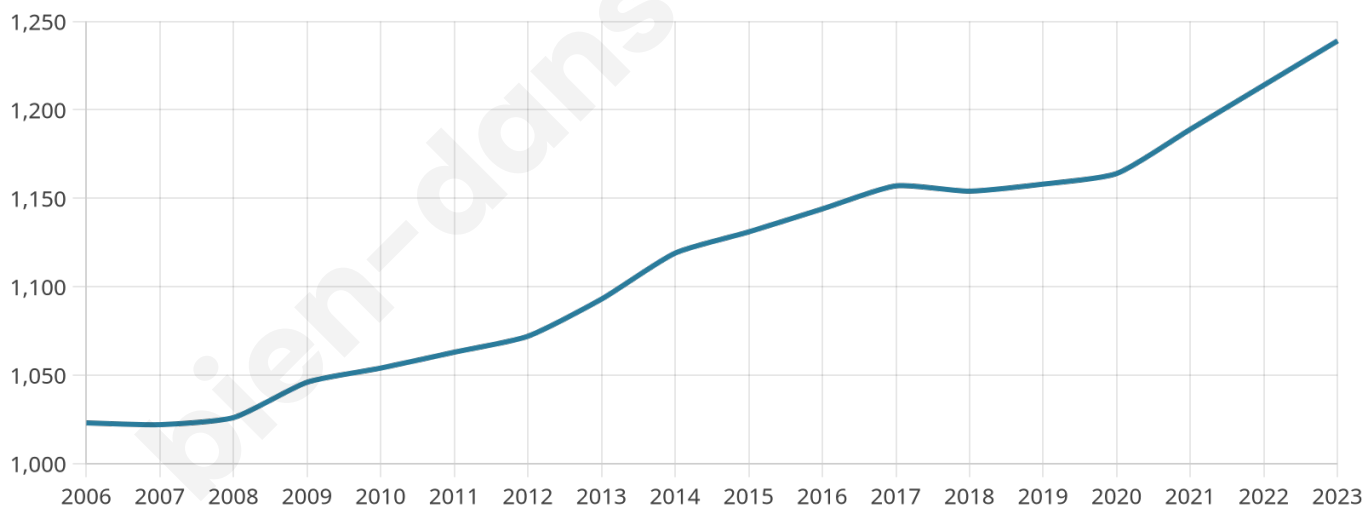

Version web

Ville de Cahuzac-sur-Vère

Présenté par

BIEN dans ma **VILLE** 

Sommaire

Situation géographique	3
Statistiques sur la population	4
Evolution du nombre d'habitants	4
Tranche d'âge	5
0-14 ans	5
15-29 ans	5
30-44 ans	5
45-59 ans	5
60-74 ans	5
75-89 ans	5
90 ans et +	5
Activité professionnelle	5
Agriculteurs	5
Artisans, Commerçants	5
Cadres et sup.	5
Professions intermédiaires	5
Employé	5
Ouvrier	5
Retraité	5
Autres	5
Niveau de diplôme	6
Sans diplôme ou CEP	6
Brevet, BEPC, DNB	6
CAP-BEP ou équivalent	6
BAC ou équivalent	6
BAC+2	6
BAC+3 ou +4	6
BAC+5 ou plus	6
Composition des ménages	6
Couple sans enfant	6
Couple avec enfant(s)	6
Famille monoparentale	6
Colocation / Autre	6
Personnes seules	6
Profils électoraux	7
Premier tour	7
Sécurité	8
Evolution du nombre d'infractions	8
Pour comparer	9
Services à la population	10
Commerce	10
Éducation	10
Villes autour de Cahuzac-sur-Vère	11

47 ans

Pop active

41.4%

Taux chômage

7.8%

Pop densité

41 h/km²

Revenu moyen

20 900 €/an

Evolution du nombre d'habitants

Sources : Institut national de la statistique et des études économiques (insee) selon Les dernières parutions officielles de 2024 portant sur les années 2020, 2021 et 2022.