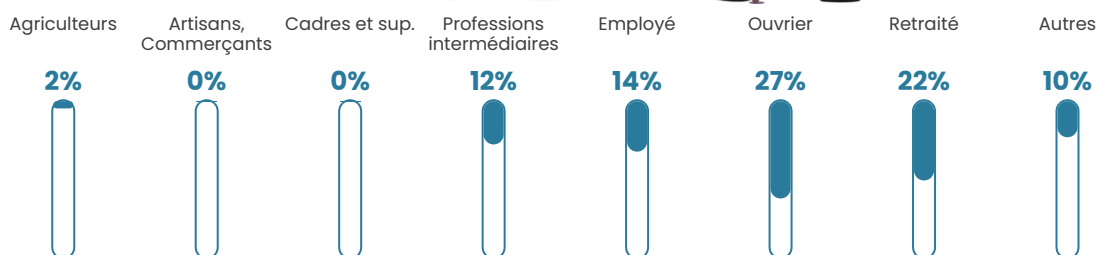

19 800 €/an

Evolution du nombre d'habitants

Sources : Institut national de la statistique et des études économiques (insee) selon Les dernières parutions officielles de 2024 portant sur les années 2020, 2021 et 2022.

Tranche d'âge

Activité professionnelle

Niveau de diplôme

Composition des ménages

Profils électoraux

Premier tour

	Marine LE PEN	49.17 %
	Emmanuel MACRON	15.00 %
	Jean LASSALLE	10.00 %
	Jean-Luc MÉLENCHON	9.17 %
	Éric ZEMMOUR	4.17 %
	Nicolas DUPONT-AIGNAN	3.33 %
	Fabien ROUSSEL	2.50 %
	Anne HIDALGO	2.50 %
	Valérie PÉCRESSE	2.50 %
	Nathalie ARTHAUD	0.83 %
	Yannick JADOT	0.83 %
	Philippe POUTOU	0.00 %