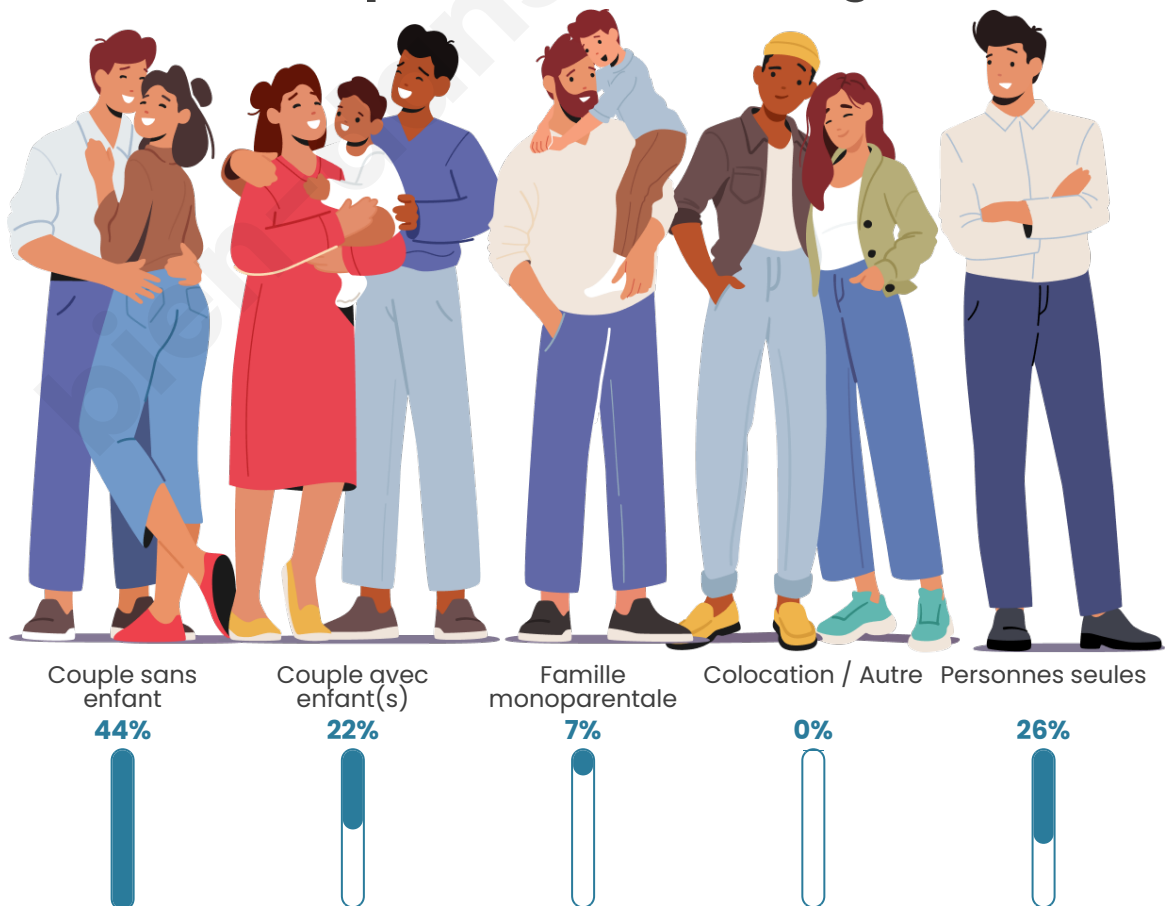

Tranche d'âge

Activité professionnelle

Niveau de diplôme

Composition des ménages

Profils électoraux

Premier tour

	Marine LE PEN	49.17 %
	Emmanuel MACRON	15.00 %
	Jean LASSALLE	10.00 %
	Jean-Luc MÉLENCHON	9.17 %
	Éric ZEMMOUR	4.17 %
	Nicolas DUPONT-AIGNAN	3.33 %
	Fabien ROUSSEL	2.50 %
	Anne HIDALGO	2.50 %
	Valérie PÉCRESSE	2.50 %
	Nathalie ARTHAUD	0.83 %
	Yannick JADOT	0.83 %
	Philippe POUTOU	0.00 %