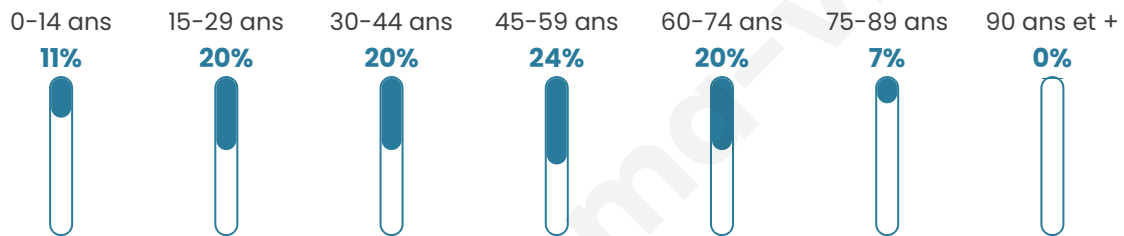

43 ans

Pop active

52.5%

Taux chômage

4.2%

Pop densité

34 h/km²

Revenu moyen

Tranche d'âge

Activité professionnelle

Niveau de diplôme

Composition des ménages

Profils électoraux

Premier tour

	Marine LE PEN	49.17 %
	Emmanuel MACRON	15.00 %
	Jean LASSALLE	10.00 %
	Jean-Luc MÉLENCHON	9.17 %
	Éric ZEMMOUR	4.17 %
	Nicolas DUPONT-AIGNAN	3.33 %
	Fabien ROUSSEL	2.50 %
	Anne HIDALGO	2.50 %
	Valérie PÉCRESSE	2.50 %
	Nathalie ARTHAUD	0.83 %
	Yannick JADOT	0.83 %
	Philippe POUTOU	0.00 %