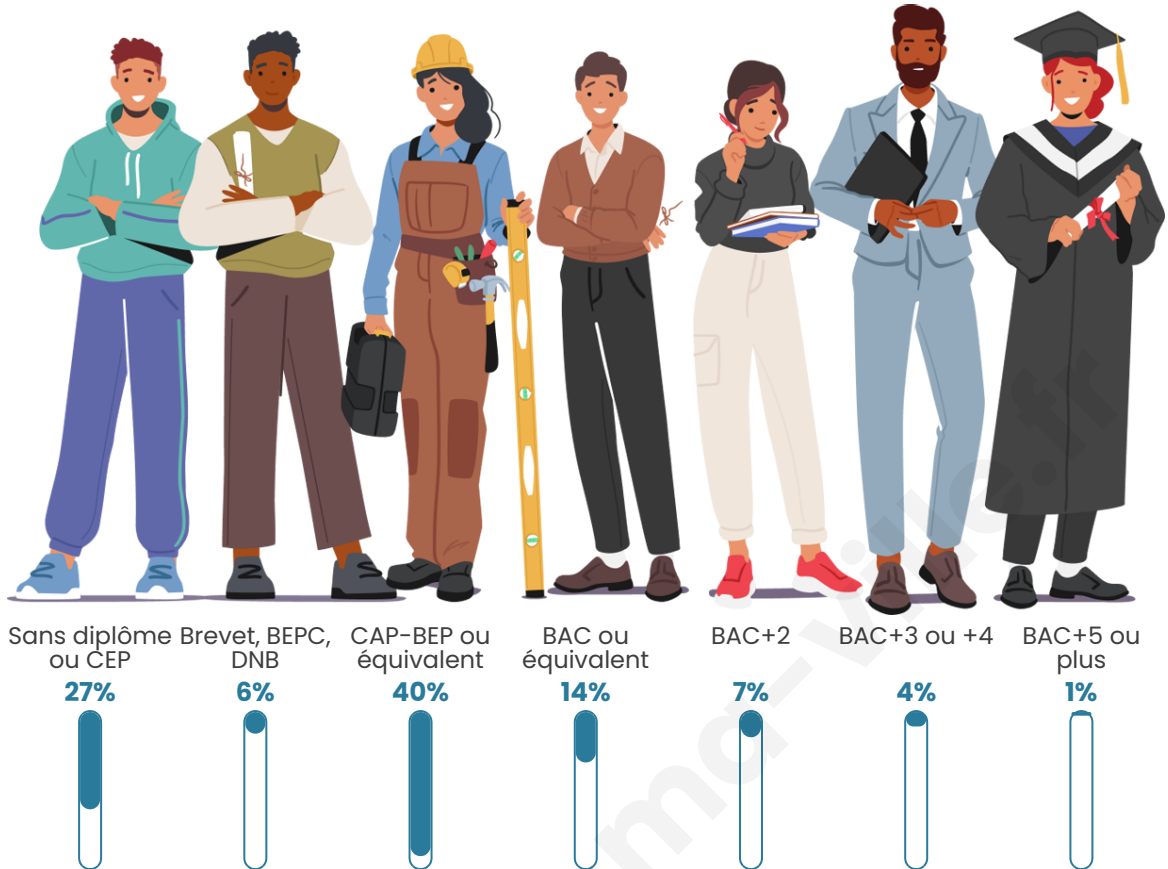

Tranche d'âge

Activité professionnelle

Niveau de diplôme

Composition des ménages

Profils électoraux

Premier tour

	Marine LE PEN	49.17 %
	Emmanuel MACRON	15.00 %
	Jean LASSALLE	10.00 %
	Jean-Luc MÉLENCHON	9.17 %
	Éric ZEMMOUR	4.17 %
	Nicolas DUPONT-AIGNAN	3.33 %
	Fabien ROUSSEL	2.50 %
	Anne HIDALGO	2.50 %
	Valérie PÉCRESSE	2.50 %
	Nathalie ARTHAUD	0.83 %
	Yannick JADOT	0.83 %
	Philippe POUTOU	0.00 %