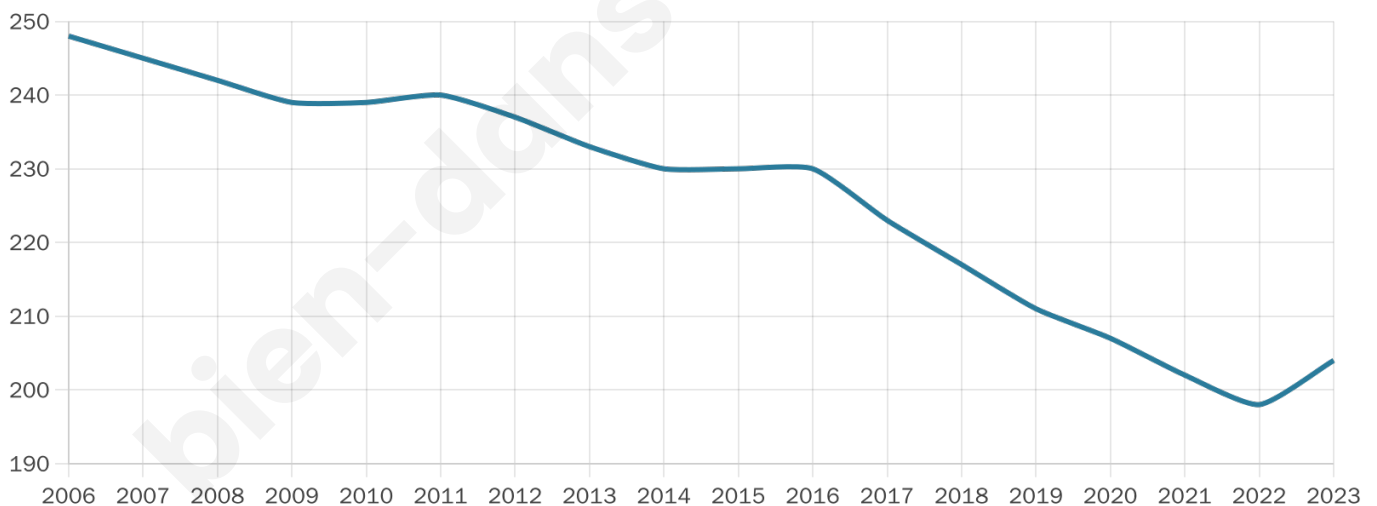

43 ans

Pop active

52.5%

Taux chômage

4.2%

Pop densité

34 h/km²

Revenu moyen

19 800 €/an

Evolution du nombre d'habitants

Sources : Institut national de la statistique et des études économiques (insee) selon Les dernières parutions officielles de 2024 portant sur les années 2020, 2021 et 2022.