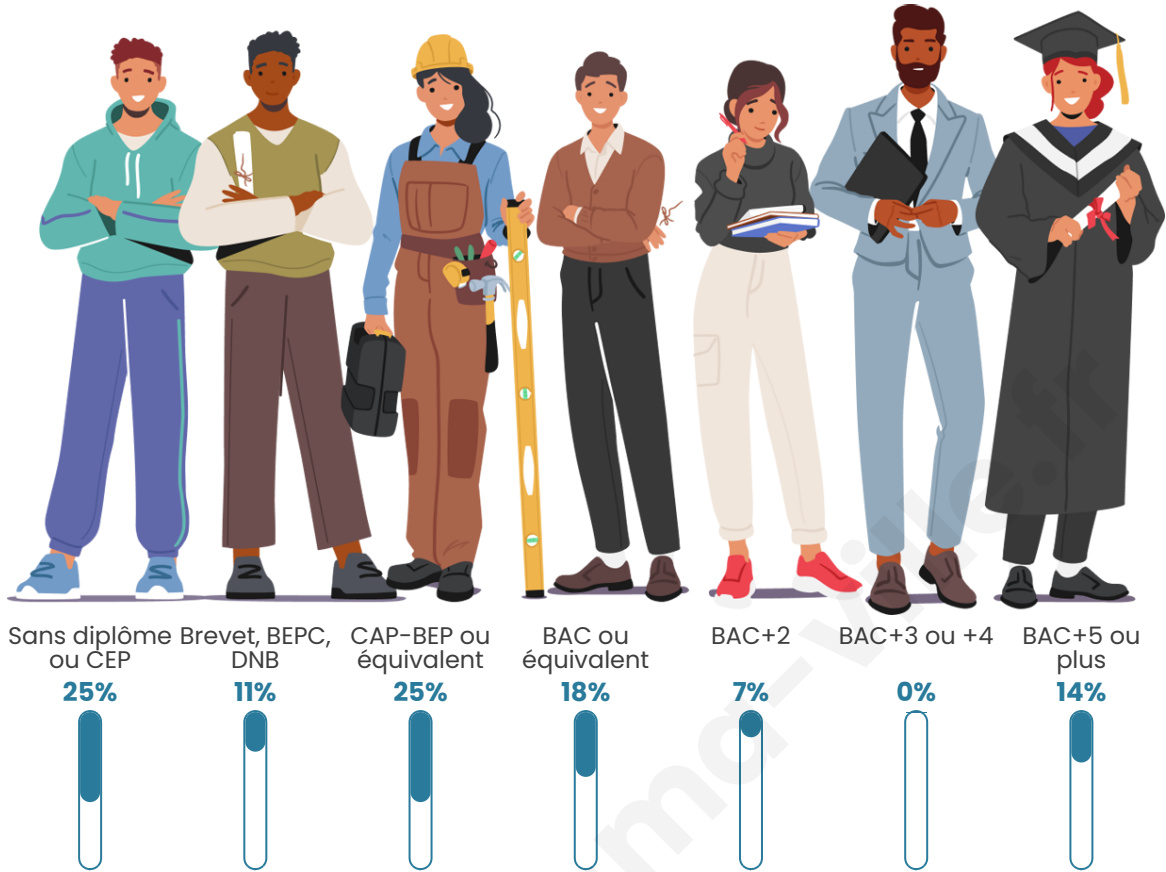

Niveau de diplôme