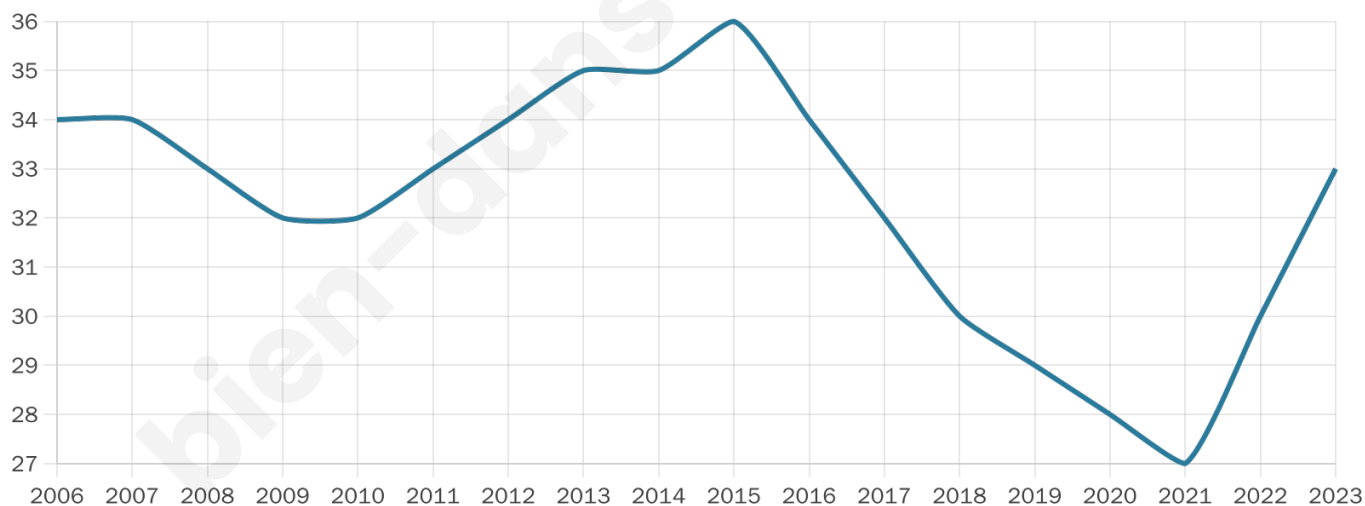

55 ans

Pop active

24.2%

Taux chômage

18.8%

Pop densité

11 h/km²

Revenu moyen

NC

Evolution du nombre d'habitants

Sources : Institut national de la statistique et des études économiques (insee) selon Les dernières parutions officielles de 2024 portant sur les années 2020, 2021 et 2022.