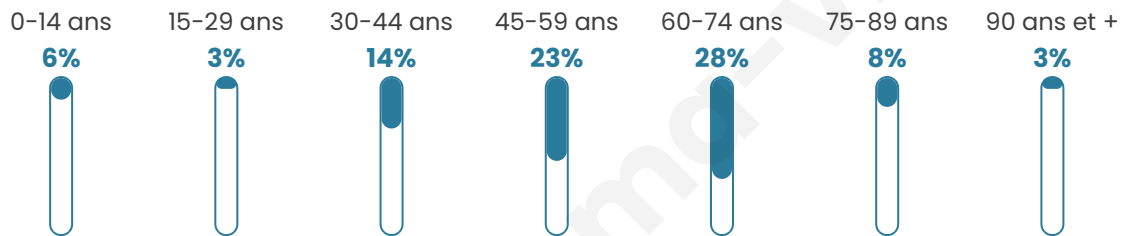

55 ans

Pop active

24.2%

Taux chômage

18.8%

Pop densité

11 h/km²

Revenu moyen

Tranche d'âge

Activité professionnelle

Niveau de diplôme

Composition des ménages

Profils électoraux

Premier tour

	Marine LE PEN	23.08 %
	Emmanuel MACRON	15.38 %
	Jean LASSALLE	15.38 %
	Yannick JADOT	15.38 %
	Valérie PÉCRESE	11.54 %
	Fabien ROUSSEL	7.69 %
	Jean-Luc MÉLENCHON	7.69 %
	Nicolas DUPONT-AIGNAN	3.85 %
	Nathalie ARTHAUD	0.00 %
	Éric ZEMMOUR	0.00 %
	Anne HIDALGO	0.00 %
	Philippe POUTOU	0.00 %