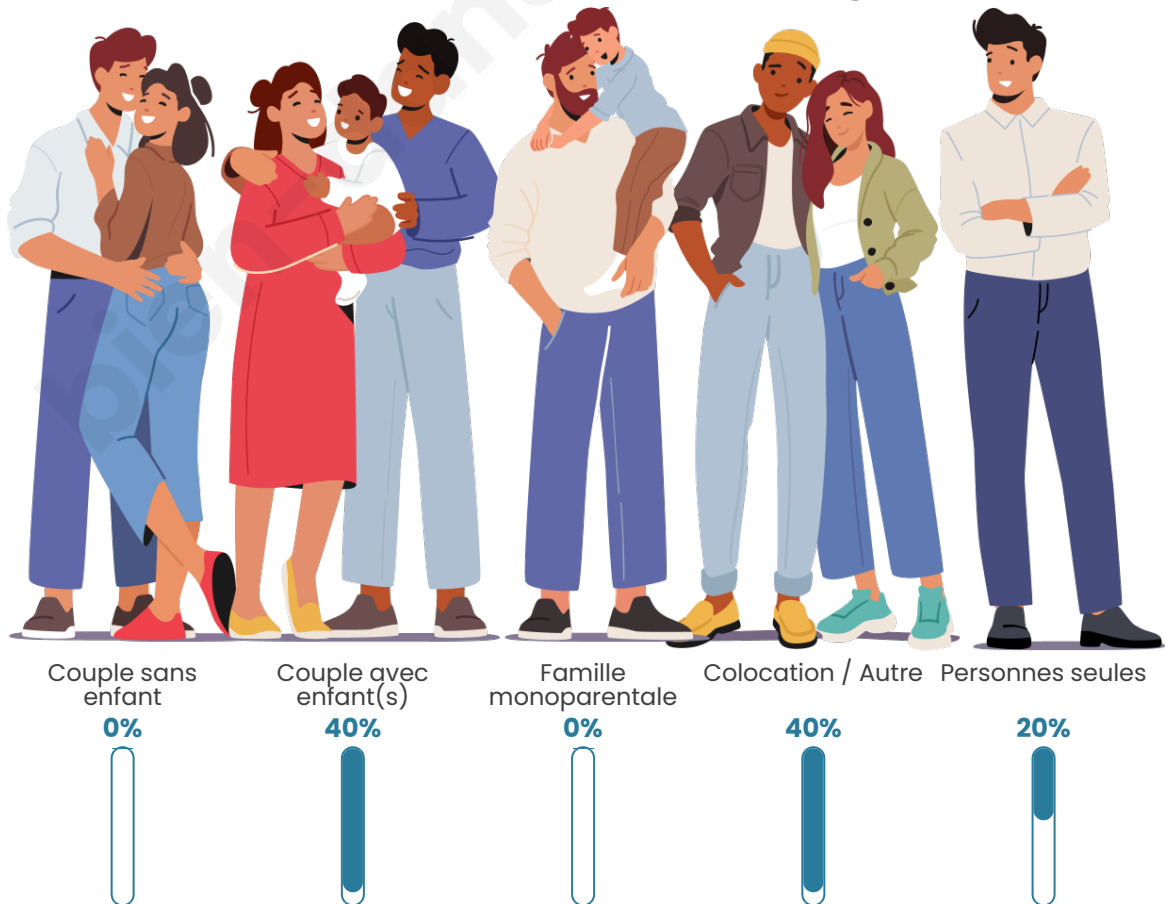

Tranche d'âge

Activité professionnelle

Niveau de diplôme

Composition des ménages

Profils électoraux

Premier tour

	Marine LE PEN	23.08 %
	Emmanuel MACRON	15.38 %
	Jean LASSALLE	15.38 %
	Yannick JADOT	15.38 %
	Valérie PÉCRESE	11.54 %
	Fabien ROUSSEL	7.69 %
	Jean-Luc MÉLENCHON	7.69 %
	Nicolas DUPONT-AIGNAN	3.85 %
	Nathalie ARTHAUD	0.00 %
	Éric ZEMMOUR	0.00 %
	Anne HIDALGO	0.00 %
	Philippe POUTOU	0.00 %