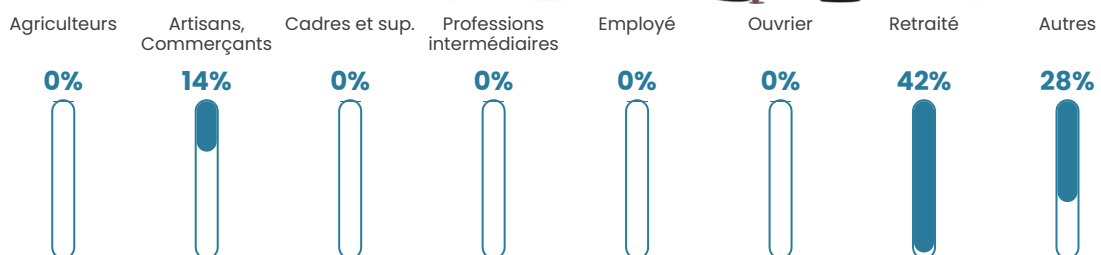

NC

Evolution du nombre d'habitants

Sources : Institut national de la statistique et des études économiques (insee) selon Les dernières parutions officielles de 2024 portant sur les années 2020, 2021 et 2022.

Tranche d'âge

Activité professionnelle

Niveau de diplôme

Composition des ménages

Profils électoraux

Premier tour

	Marine LE PEN	23.08 %
	Emmanuel MACRON	15.38 %
	Jean LASSALLE	15.38 %
	Yannick JADOT	15.38 %
	Valérie PÉCRESE	11.54 %
	Fabien ROUSSEL	7.69 %
	Jean-Luc MÉLENCHON	7.69 %
	Nicolas DUPONT-AIGNAN	3.85 %
	Nathalie ARTHAUD	0.00 %
	Éric ZEMMOUR	0.00 %
	Anne HIDALGO	0.00 %
	Philippe POUTOU	0.00 %