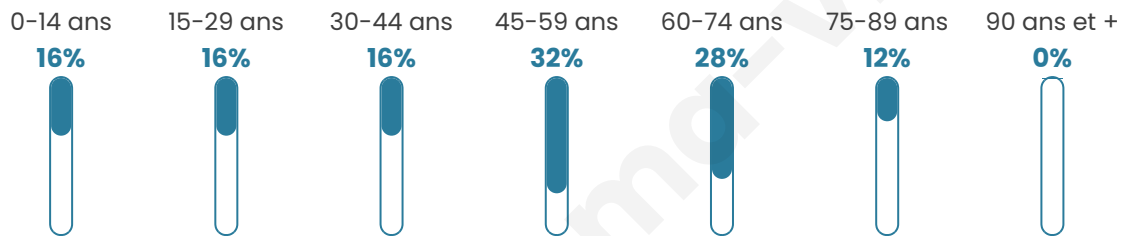

30

Age moyen

47 ans

Pop active

46.7%

Taux chômage

9.1%

Pop densité

30 h/km²

Revenu moyen

NC

Evolution du nombre d'habitants

Sources : Institut national de la statistique et des études économiques (insee) selon Les dernières parutions officielles de 2024 portant sur les années 2020, 2021 et 2022.

Tranche d'âge

Activité professionnelle

Niveau de diplôme

Composition des ménages

Profils électoraux

Premier tour

	Emmanuel MACRON	32.26 %
	Jean LASSALLE	22.58 %
	Marine LE PEN	16.13 %
	Yannick JADOT	6.45 %
	Valérie PÉCRESE	6.45 %
	Nicolas DUPONT- AIGNAN	6.45 %
	Éric ZEMMOUR	3.23 %
	Jean-Luc MÉLENCHON	3.23 %
	Philippe POUTOU	3.23 %
	Nathalie ARTHAUD	0.00 %
	Fabien ROUSSEL	0.00 %
	Anne HIDALGO	0.00 %