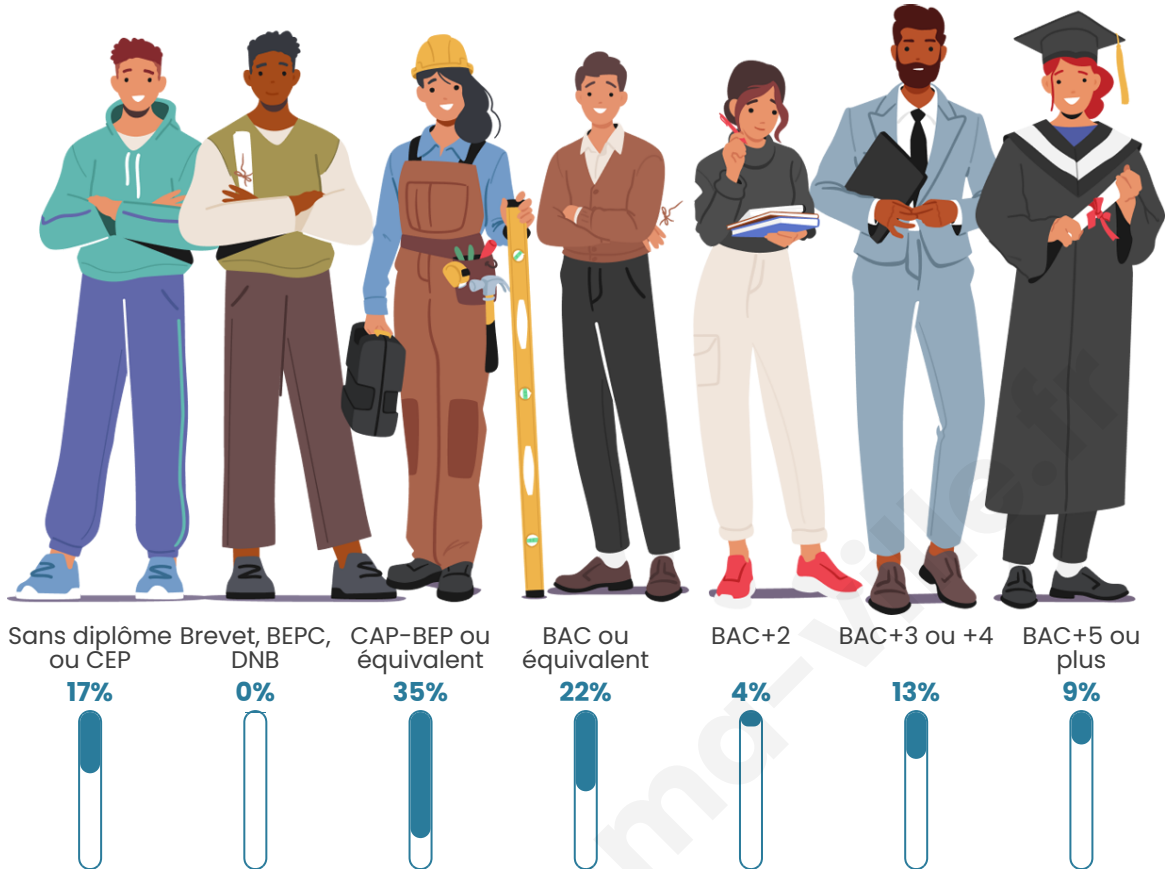

Tranche d'âge

Activité professionnelle

Niveau de diplôme

Composition des ménages

Profils électoraux

Premier tour

	Emmanuel MACRON	32.26 %
	Jean LASSALLE	22.58 %
	Marine LE PEN	16.13 %
	Yannick JADOT	6.45 %
	Valérie PÉCRESE	6.45 %
	Nicolas DUPONT- AIGNAN	6.45 %
	Éric ZEMMOUR	3.23 %
	Jean-Luc MÉLENCHON	3.23 %
	Philippe POUTOU	3.23 %
	Nathalie ARTHAUD	0.00 %
	Fabien ROUSSEL	0.00 %
	Anne HIDALGO	0.00 %