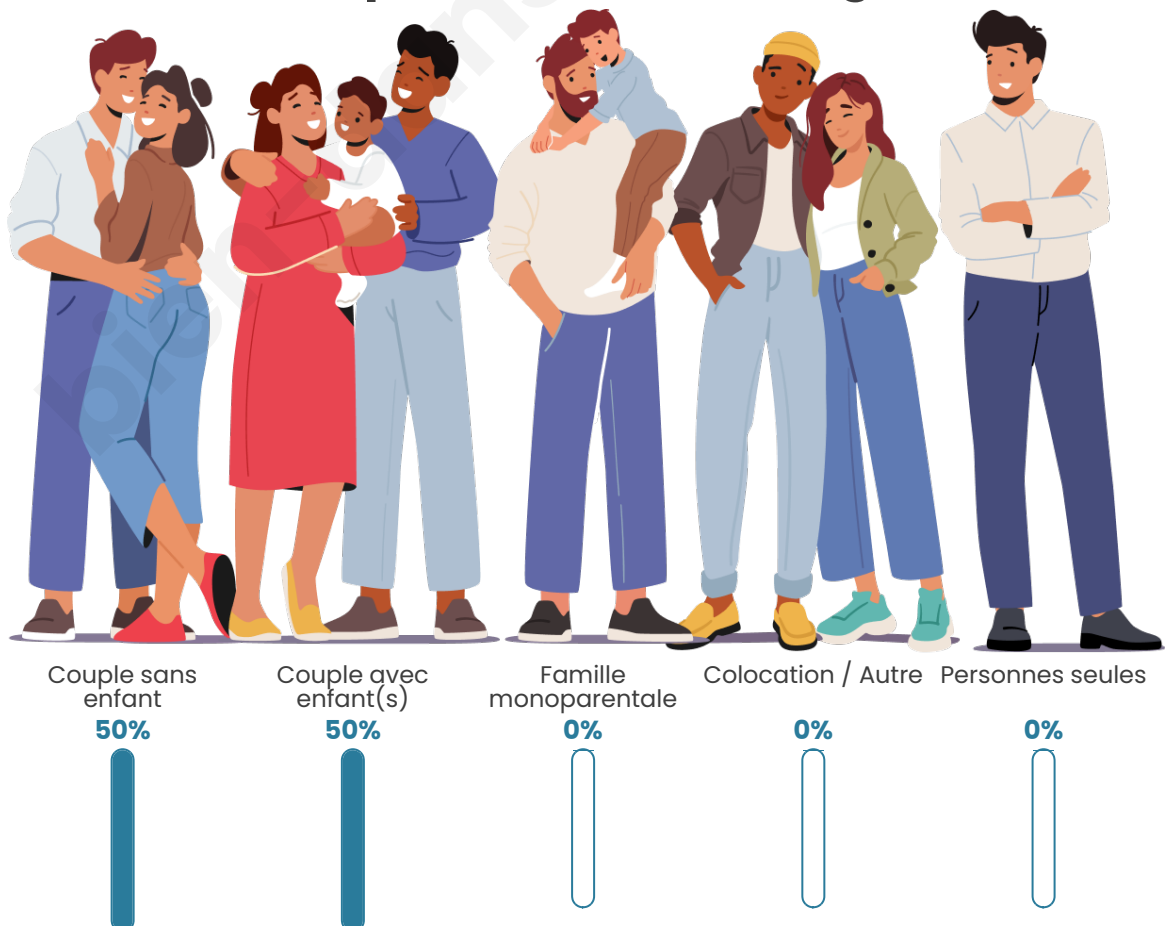

Tranche d'âge

Activité professionnelle

Niveau de diplôme

Composition des ménages

Profils électoraux

Premier tour

	Emmanuel MACRON	32.26 %
	Jean LASSALLE	22.58 %
	Marine LE PEN	16.13 %
	Yannick JADOT	6.45 %
	Valérie PÉCRESE	6.45 %
	Nicolas DUPONT- AIGNAN	6.45 %
	Éric ZEMMOUR	3.23 %
	Jean-Luc MÉLENCHON	3.23 %
	Philippe POUTOU	3.23 %
	Nathalie ARTHAUD	0.00 %
	Fabien ROUSSEL	0.00 %
	Anne HIDALGO	0.00 %