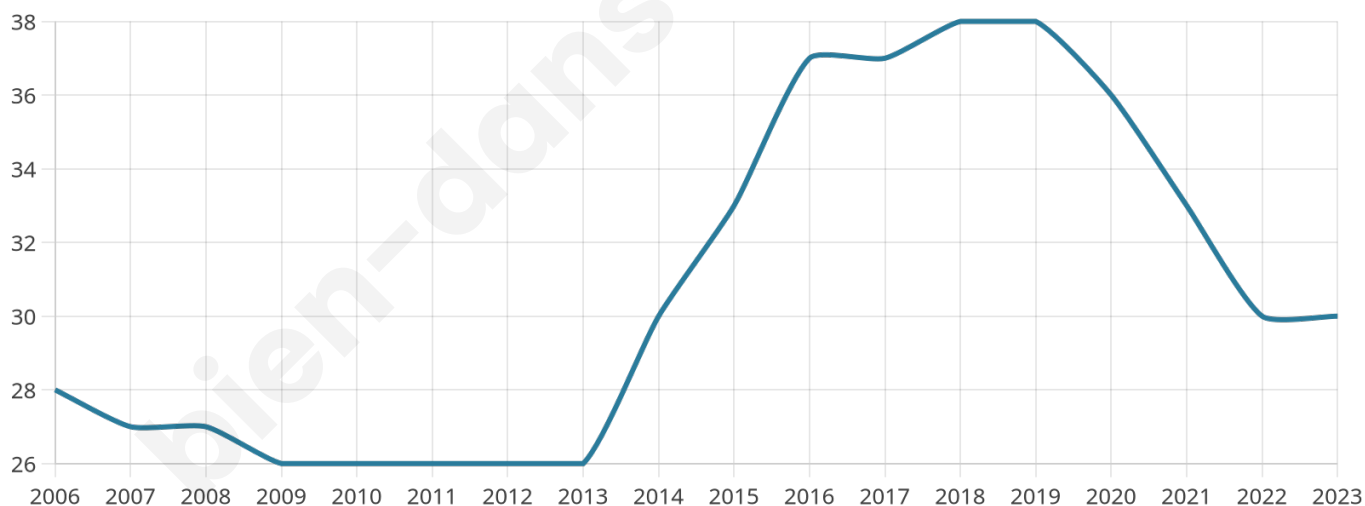

Statistiques sur la population

Nombre d'habitants

30

Age moyen

47 ans

Pop active

46.7%

Taux chômage

9.1%

Pop densité

30 h/km²

Revenu moyen

NC

Evolution du nombre d'habitants

Sources : Institut national de la statistique et des études économiques (insee) selon Les dernières parutions officielles de 2024 portant sur les années 2020, 2021 et 2022.