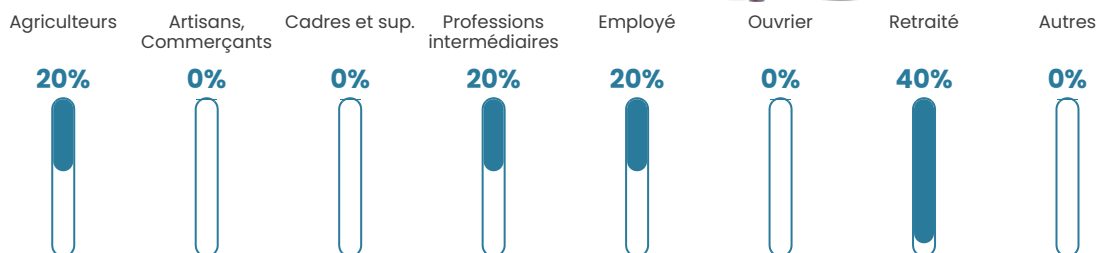

30 h/km²

Revenu moyen

NC

Evolution du nombre d'habitants

Sources : Institut national de la statistique et des études économiques (insee) selon Les dernières parutions officielles de 2024 portant sur les années 2020, 2021 et 2022.

Tranche d'âge

Activité professionnelle

Niveau de diplôme

Composition des ménages

Profils électoraux

Premier tour

	Emmanuel MACRON	32.26 %
	Jean LASSALLE	22.58 %
	Marine LE PEN	16.13 %
	Yannick JADOT	6.45 %
	Valérie PÉCRESE	6.45 %
	Nicolas DUPONT- AIGNAN	6.45 %
	Éric ZEMMOUR	3.23 %
	Jean-Luc MÉLENCHON	3.23 %
	Philippe POUTOU	3.23 %
	Nathalie ARTHAUD	0.00 %
	Fabien ROUSSEL	0.00 %
	Anne HIDALGO	0.00 %