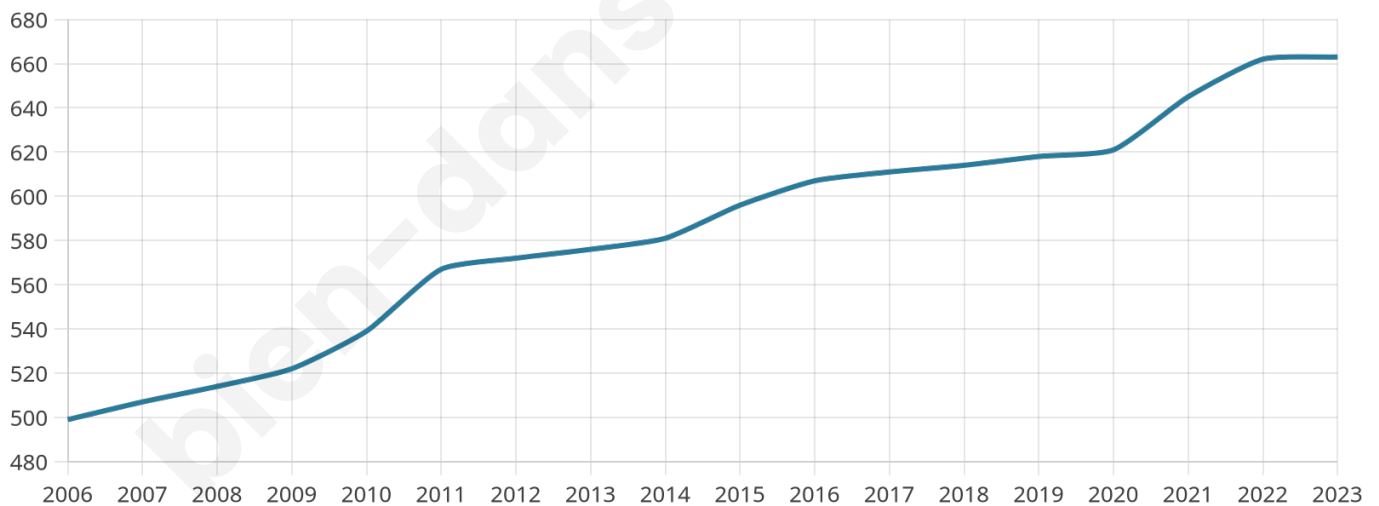

# Statistiques sur la population

Nombre d'habitants

**663**

Age moyen

**39 ans**

Pop active

**48.6%**

Taux chômage

**7.7%**

Pop densité

**111 h/km<sup>2</sup>**

Revenu moyen

**24 470 €/an**

## Evolution du nombre d'habitants

Sources : Institut national de la statistique et des études économiques (insee) selon Les dernières parutions officielles de 2024 portant sur les années 2020, 2021 et 2022.