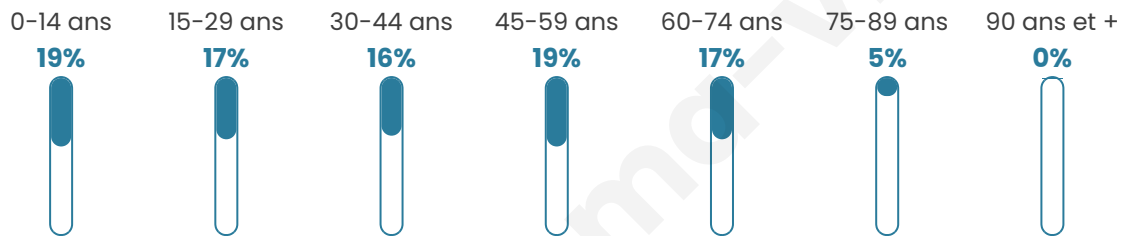

# Statistiques sur la population

Nombre d'habitants

**663**

Age moyen

**39 ans**

Pop active

**48.6%**

Taux chômage

**7.7%**

Pop densité

**111 h/km<sup>2</sup>**

Revenu moyen

**24 470 €/an**

## Evolution du nombre d'habitants

Sources : Institut national de la statistique et des études économiques (insee) selon Les dernières parutions officielles de 2024 portant sur les années 2020, 2021 et 2022.

## Tranche d'âge