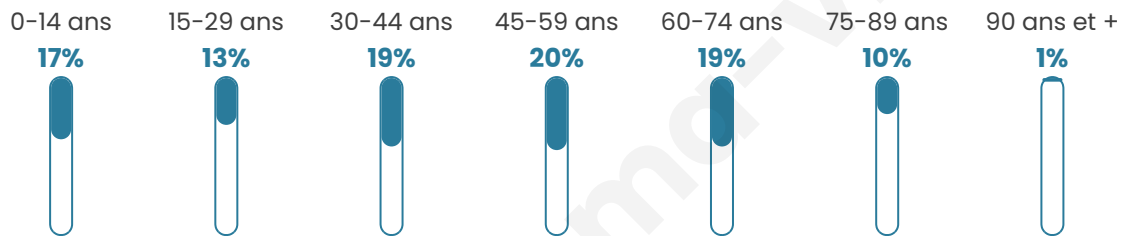

44 ans

Pop active

44.3%

Taux chômage

6.4%

Pop densité

109 h/km²

Revenu moyen

Tranche d'âge

Activité professionnelle

Niveau de diplôme

Composition des ménages

Profils électoraux

Premier tour

	Marine LE PEN	31.15 %
	Jean-Luc MÉLENCHON	20.81 %
	Emmanuel MACRON	18.98 %
	Jean LASSALLE	8.13 %
	Éric ZEMMOUR	6.56 %
	Anne HIDALGO	3.34 %
	Valérie PÉCRESSE	2.90 %
	Fabien ROUSSEL	2.52 %
	Yannick JADOT	2.46 %
	Nicolas DUPONT-AIGNAN	1.89 %
	Philippe POUTOU	0.82 %
	Nathalie ARTHAUD	0.44 %