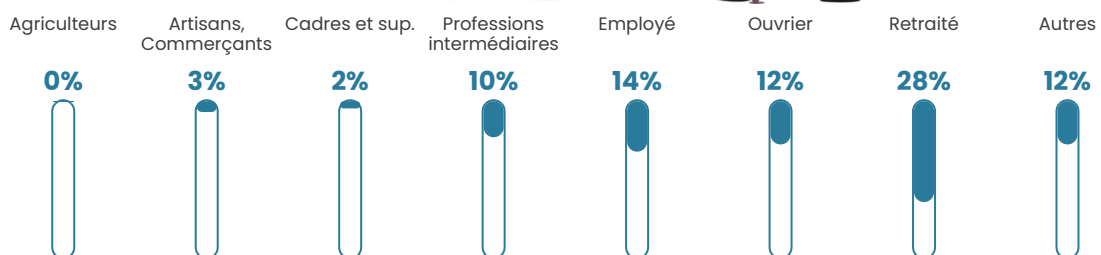

44 ans

Pop active

44.3%

Taux chômage

6.4%

Pop densité

109 h/km²

Revenu moyen

21 390 €/an

Evolution du nombre d'habitants

Sources : Institut national de la statistique et des études économiques (insee) selon Les dernières parutions officielles de 2024 portant sur les années 2020, 2021 et 2022.

Tranche d'âge

Activité professionnelle

Niveau de diplôme

Composition des ménages

Profils électoraux

Premier tour

	Marine LE PEN	31.15 %
	Jean-Luc MÉLENCHON	20.81 %
	Emmanuel MACRON	18.98 %
	Jean LASSALLE	8.13 %
	Éric ZEMMOUR	6.56 %
	Anne HIDALGO	3.34 %
	Valérie PÉCRESSE	2.90 %
	Fabien ROUSSEL	2.52 %
	Yannick JADOT	2.46 %
	Nicolas DUPONT-AIGNAN	1.89 %
	Philippe POUTOU	0.82 %
	Nathalie ARTHAUD	0.44 %