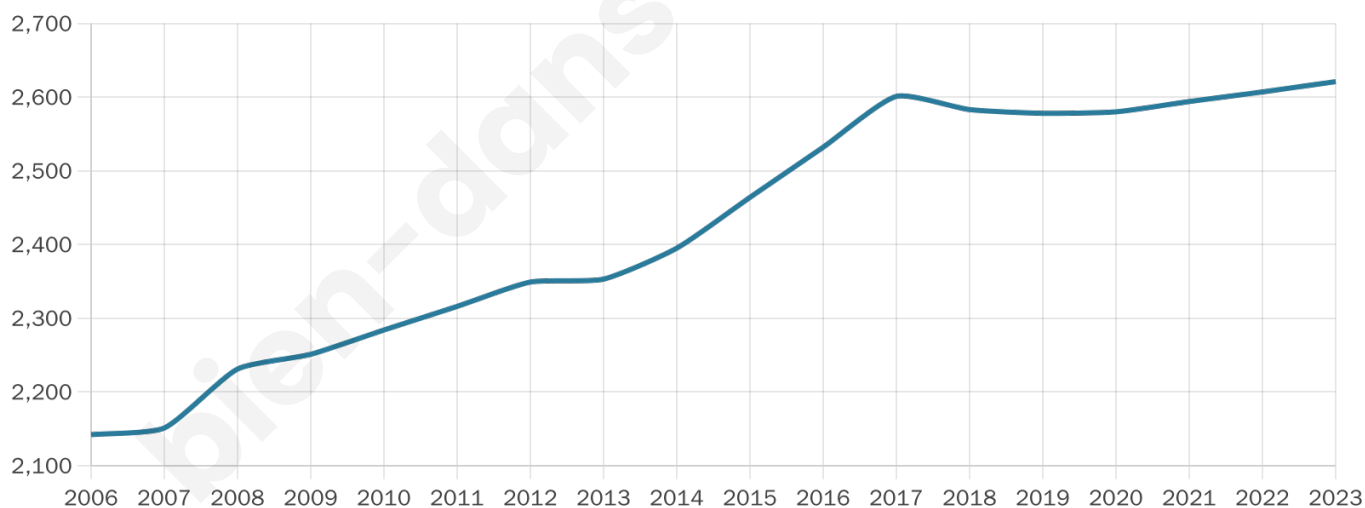

44 ans

Pop active

44.3%

Taux chômage

6.4%

Pop densité

109 h/km²

Revenu moyen

21 390 €/an

Evolution du nombre d'habitants

Sources : Institut national de la statistique et des études économiques (insee) selon Les dernières parutions officielles de 2024 portant sur les années 2020, 2021 et 2022.