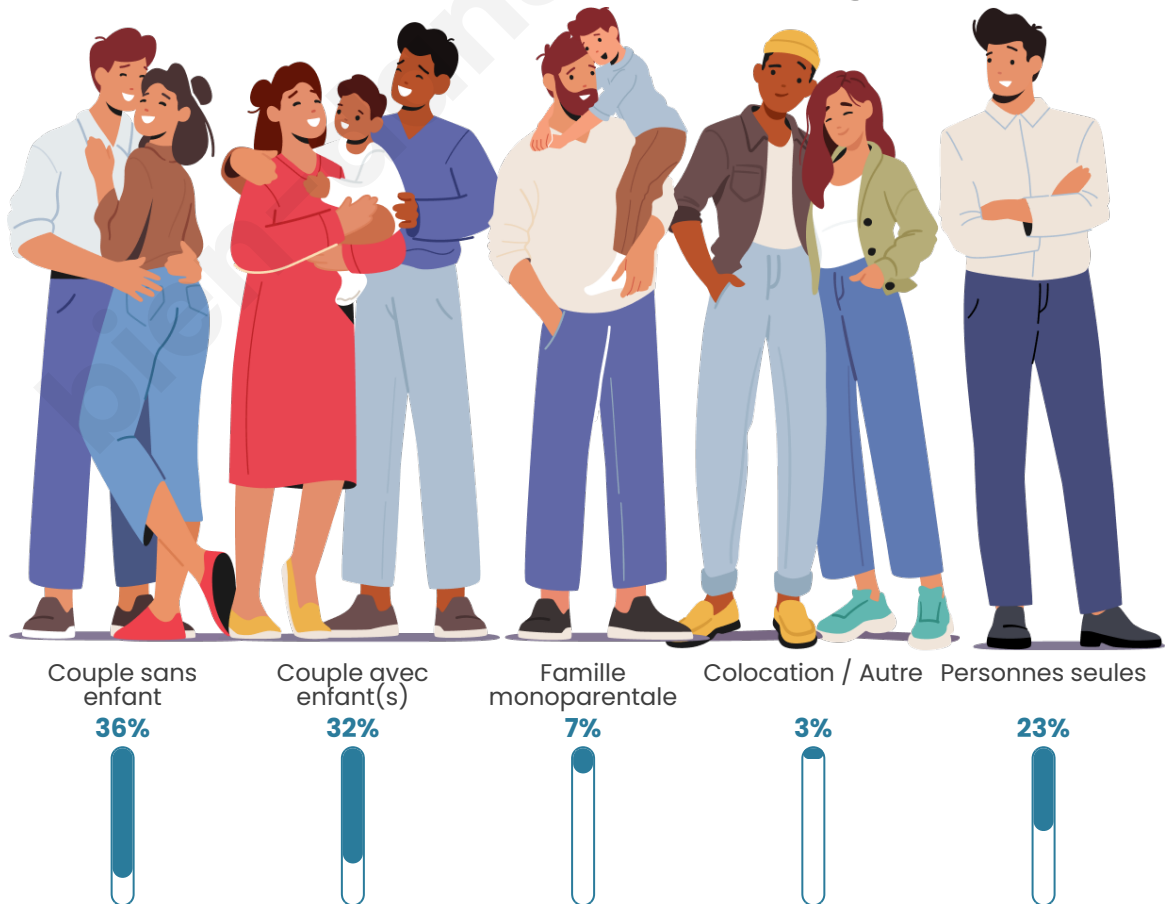

Tranche d'âge

Activité professionnelle

Niveau de diplôme

Composition des ménages

Profils électoraux

Premier tour

	Marine LE PEN	31.15 %
	Jean-Luc MÉLENCHON	20.81 %
	Emmanuel MACRON	18.98 %
	Jean LASSALLE	8.13 %
	Éric ZEMMOUR	6.56 %
	Anne HIDALGO	3.34 %
	Valérie PÉCRESSE	2.90 %
	Fabien ROUSSEL	2.52 %
	Yannick JADOT	2.46 %
	Nicolas DUPONT-AIGNAN	1.89 %
	Philippe POUTOU	0.82 %
	Nathalie ARTHAUD	0.44 %