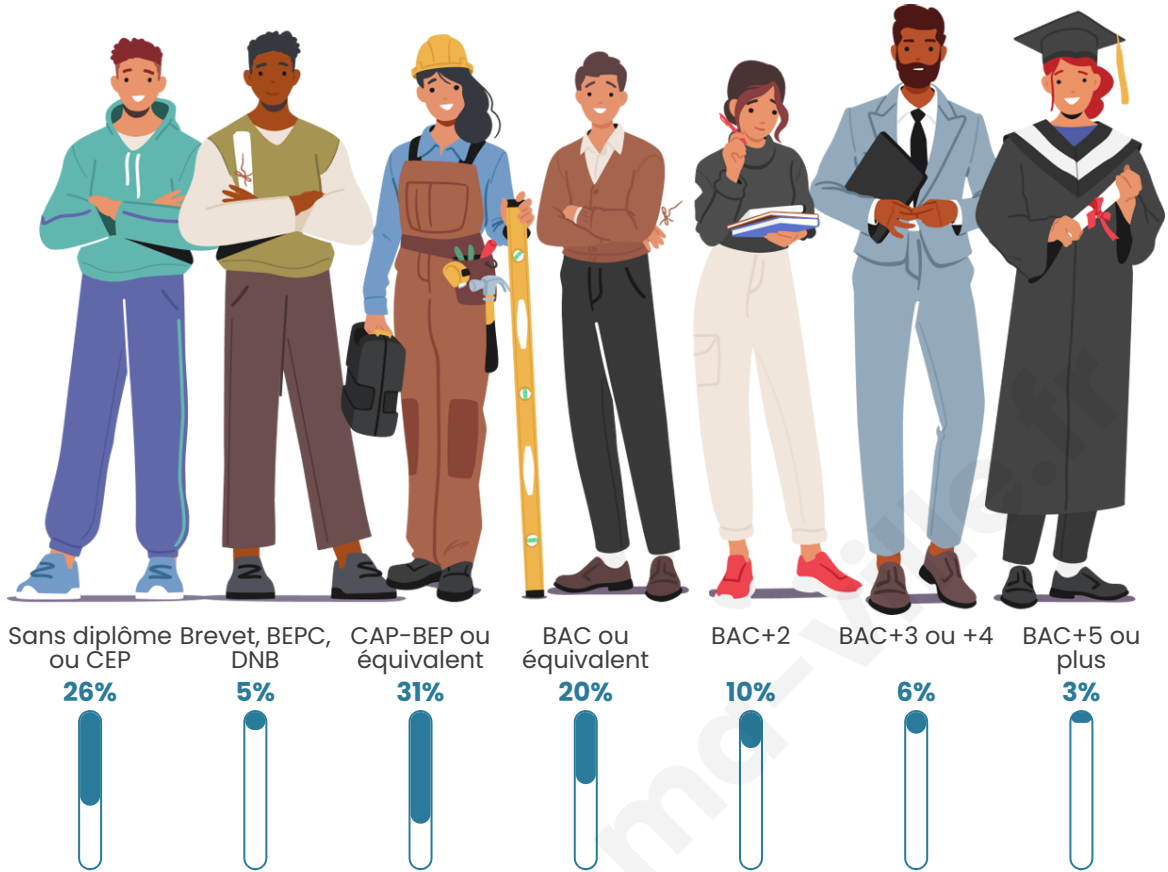

Tranche d'âge

Activité professionnelle

Niveau de diplôme

Composition des ménages

Profils électoraux

Premier tour

	Marine LE PEN	31.15 %
	Jean-Luc MÉLENCHON	20.81 %
	Emmanuel MACRON	18.98 %
	Jean LASSALLE	8.13 %
	Éric ZEMMOUR	6.56 %
	Anne HIDALGO	3.34 %
	Valérie PÉCRESSE	2.90 %
	Fabien ROUSSEL	2.52 %
	Yannick JADOT	2.46 %
	Nicolas DUPONT-AIGNAN	1.89 %
	Philippe POUTOU	0.82 %
	Nathalie ARTHAUD	0.44 %