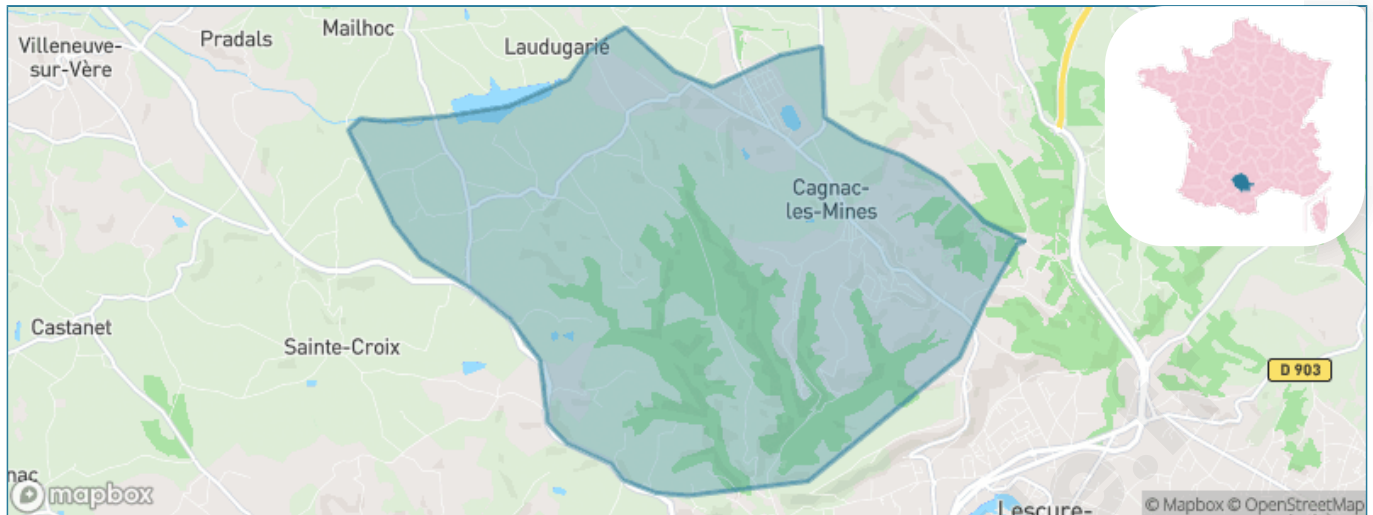

Version web

Ville de Cagnac-les- Mines

Présenté par

BIEN dans
ma **VILLE** 

Sommaire

Situation géographique	3
Statistiques sur la population	4
Evolution du nombre d'habitants	4
Tranche d'âge	5
0-14 ans	5
15-29 ans	5
30-44 ans	5
45-59 ans	5
60-74 ans	5
75-89 ans	5
90 ans et +	5
Activité professionnelle	5
Agriculteurs	5
Artisans, Commerçants	5
Cadres et sup.	5
Professions intermédiaires	5
Employé	5
Ouvrier	5
Retraité	5
Autres	5
Niveau de diplôme	6
Sans diplôme ou CEP	6
Brevet, BEPC, DNB	6
CAP-BEP ou équivalent	6
BAC ou équivalent	6
BAC+2	6
BAC+3 ou +4	6
BAC+5 ou plus	6
Composition des ménages	6
Couple sans enfant	6
Couple avec enfant(s)	6
Famille monoparentale	6
Colocation / Autre	6
Personnes seules	6
Profil électoraux	7
Premier tour	7
Sécurité	8
Evolution du nombre d'infractions	8
Pour comparer	9
Services à la population	10
Commerce	10
Éducation	10
Villes autour de Cagnac-les-Mines	11
Avis sur la ville de Cagnac-les-Mines	12
Moyenne par critère	12
Villes autour de Cagnac-les-Mines	12
Répartition des avis par note	12
Répartition des avis par note	12

Situation géographique

i Informations clés

- **Région** : Occitanie
- **Département** : Tarn
- **Code postal** : 81130
- **Superficie** : 24 km²

Statistiques sur la population

Nombre d'habitants

2 621

Age moyen