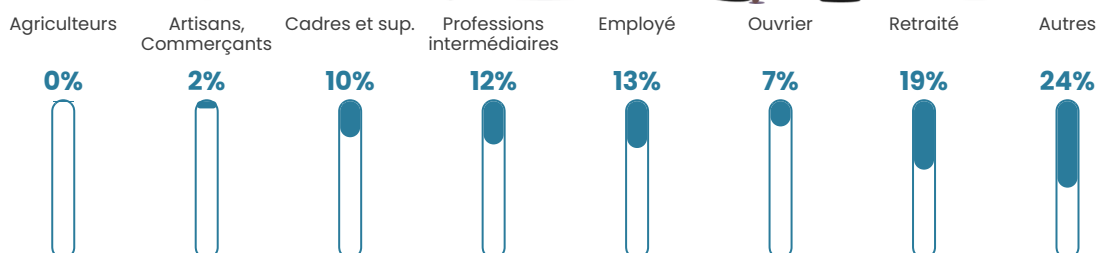

4 376 h/km²

Revenu moyen

21 600 €/an

Evolution du nombre d'habitants

Sources : Institut national de la statistique et des études économiques (insee) selon Les dernières parutions officielles de 2024 portant sur les années 2020, 2021 et 2022.

Tranche d'âge

Activité professionnelle

Niveau de diplôme

Composition des ménages

Profils électoraux

Premier tour

	Emmanuel MACRON	32.26 %
	Jean-Luc MÉLENCHON	28.94 %
	Marine LE PEN	11.87 %
	Yannick JADOT	8.00 %
	Éric ZEMMOUR	5.30 %
	Valérie PÉCRESE	5.00 %
	Anne HIDALGO	2.29 %
	Fabien ROUSSEL	2.04 %
	Jean LASSALLE	1.59 %
	Nicolas DUPONT- AIGNAN	1.22 %
	Philippe POUTOU	0.99 %
	Nathalie ARTHAUD	0.50 %