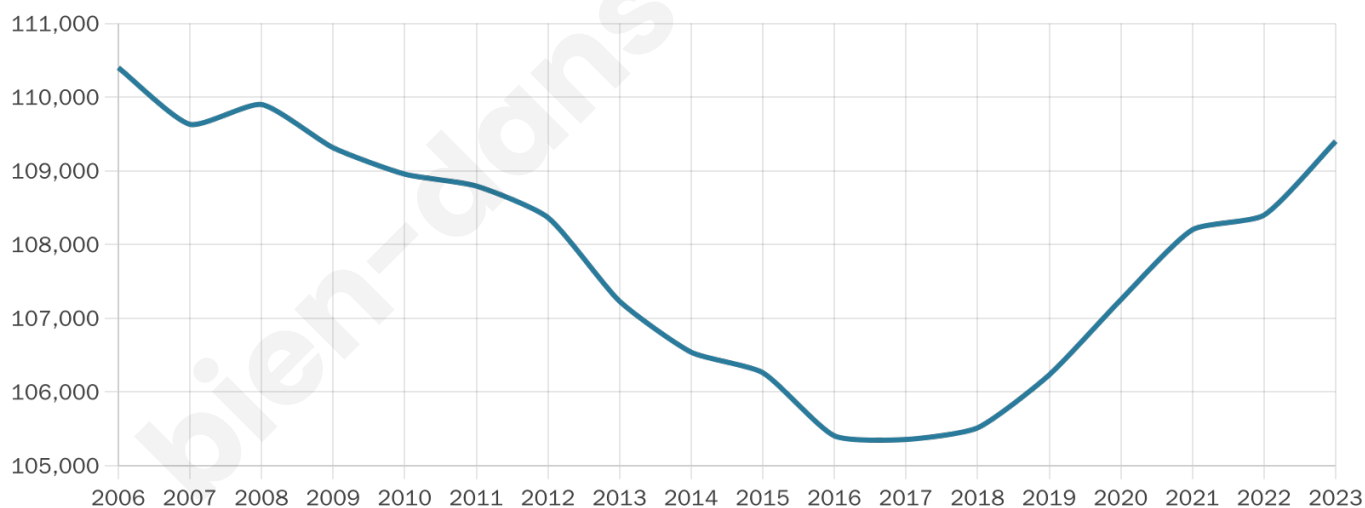

109 400

Age moyen

39 ans

Pop active

44.2%

Taux chômage

10.2%

Pop densité

4 376 h/km²

Revenu moyen

21 600 €/an

Evolution du nombre d'habitants

Sources : Institut national de la statistique et des études économiques (insee) selon Les dernières parutions officielles de 2024 portant sur les années 2020, 2021 et 2022.