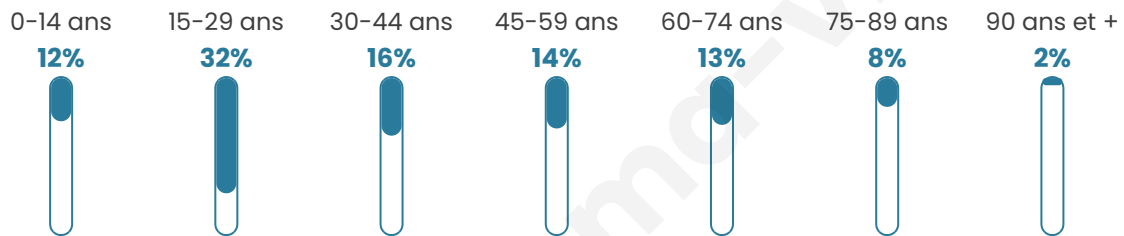

109 400

Age moyen

39 ans

Pop active

44.2%

Taux chômage

10.2%

Pop densité

4 376 h/km²

Revenu moyen

21 600 €/an

Evolution du nombre d'habitants

Sources : Institut national de la statistique et des études économiques (insee) selon Les dernières parutions officielles de 2024 portant sur les années 2020, 2021 et 2022.

Tranche d'âge

Activité professionnelle

Niveau de diplôme

Composition des ménages

Profils électoraux

Premier tour

	Emmanuel MACRON	32.26 %
	Jean-Luc MÉLENCHON	28.94 %
	Marine LE PEN	11.87 %
	Yannick JADOT	8.00 %
	Éric ZEMMOUR	5.30 %
	Valérie PÉCRESE	5.00 %
	Anne HIDALGO	2.29 %
	Fabien ROUSSEL	2.04 %
	Jean LASSALLE	1.59 %
	Nicolas DUPONT- AIGNAN	1.22 %
	Philippe POUTOU	0.99 %
	Nathalie ARTHAUD	0.50 %