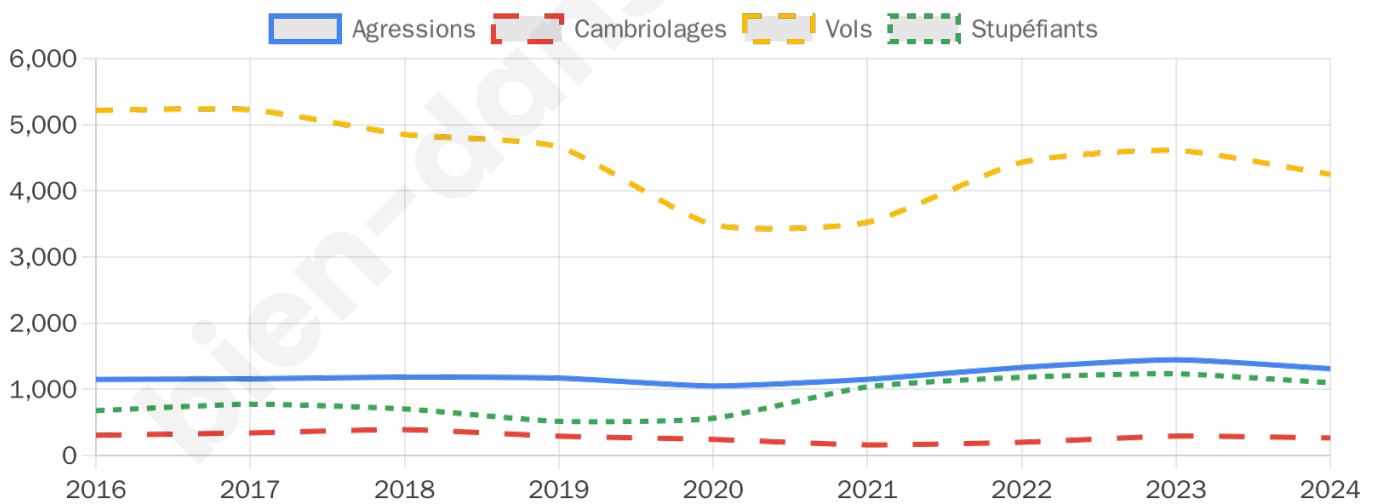

58 443 inscrits

Participation : 76.15%

Votes blancs : 1.15%

Votes nuls : 0.50%

Second tour

	Emmanuel MACRON	76,74 %
	Marine LE PEN	23,26 %

58 448 inscrits

Participation : 74.34%

Votes blancs : 6.55%

Votes nuls : 2.12%

Sécurité

Agressions physiques / sexuelles

1 312

Cambriolages

265

Vols / dégradations

4 250

Stupéfiants

1 099

Evolution du nombre d'infractions

Pour comparer

(en proportion du nombre d'habitants)

Sources : Bases statistiques communale, départementale et régionale de la délinquance enregistrée par la police et la gendarmerie nationales selon les dernières parutions officielles de 2025 portant sur l'année 2024 ([data.gouv](https://data.gouv.fr)).