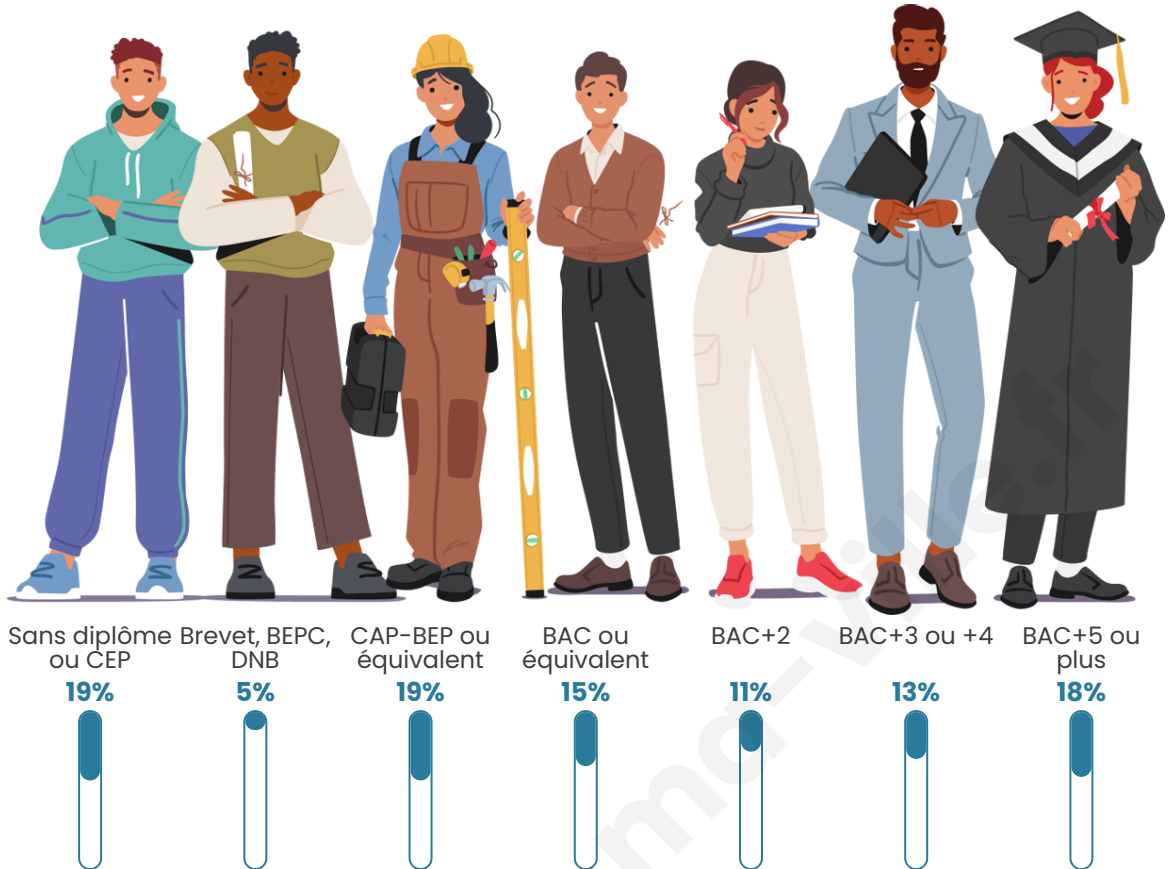

109 400

Age moyen

39 ans

Pop active

44.2%

Taux chômage

10.2%

Pop densité

Tranche d'âge

Activité professionnelle

Niveau de diplôme

Composition des ménages

Profils électoraux

Premier tour

	Emmanuel MACRON	32.26 %
	Jean-Luc MÉLENCHON	28.94 %
	Marine LE PEN	11.87 %
	Yannick JADOT	8.00 %
	Éric ZEMMOUR	5.30 %
	Valérie PÉCRESE	5.00 %
	Anne HIDALGO	2.29 %
	Fabien ROUSSEL	2.04 %
	Jean LASSALLE	1.59 %
	Nicolas DUPONT- AIGNAN	1.22 %
	Philippe POUTOU	0.99 %
	Nathalie ARTHAUD	0.50 %