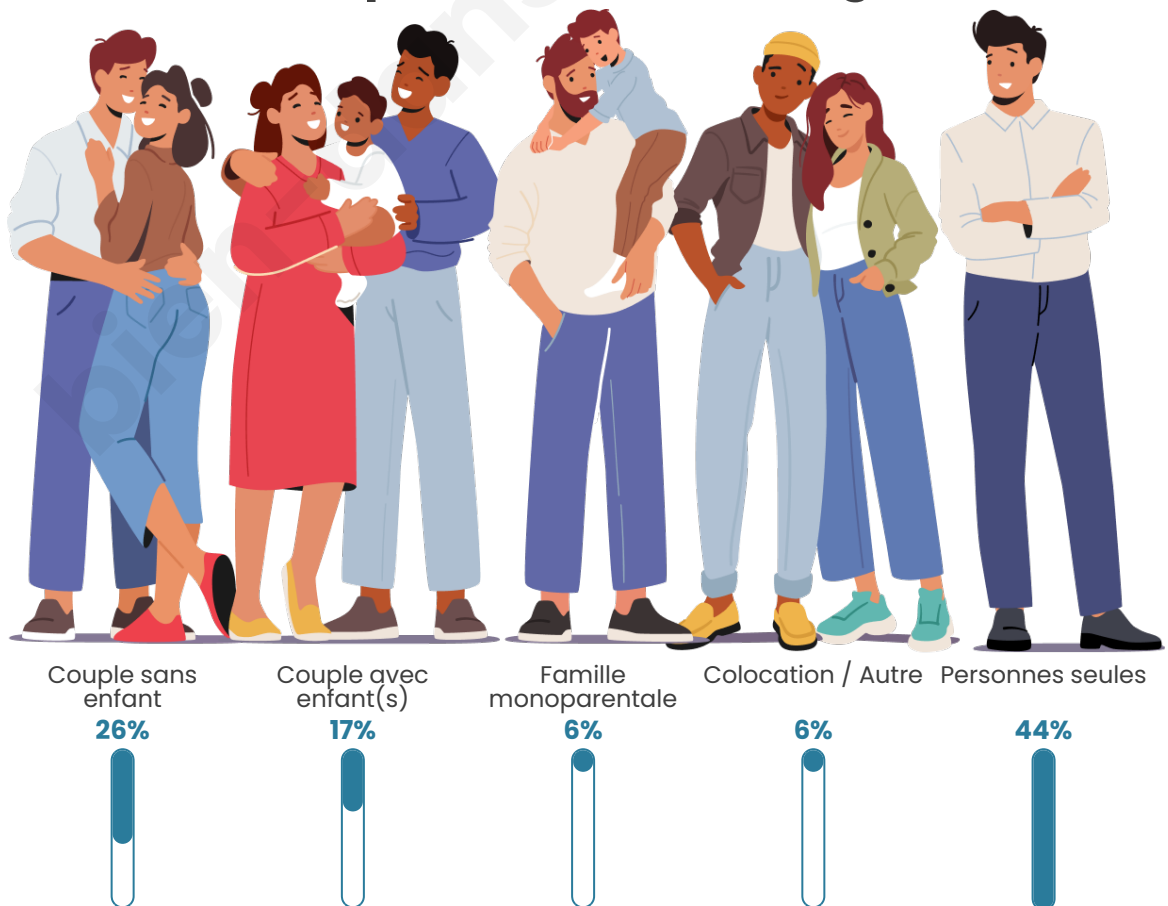

Tranche d'âge

Activité professionnelle

Niveau de diplôme

Composition des ménages

Profils électoraux

Premier tour

	Emmanuel MACRON	32.26 %
	Jean-Luc MÉLENCHON	28.94 %
	Marine LE PEN	11.87 %
	Yannick JADOT	8.00 %
	Éric ZEMMOUR	5.30 %
	Valérie PÉCRESE	5.00 %
	Anne HIDALGO	2.29 %
	Fabien ROUSSEL	2.04 %
	Jean LASSALLE	1.59 %
	Nicolas DUPONT- AIGNAN	1.22 %
	Philippe POUTOU	0.99 %
	Nathalie ARTHAUD	0.50 %