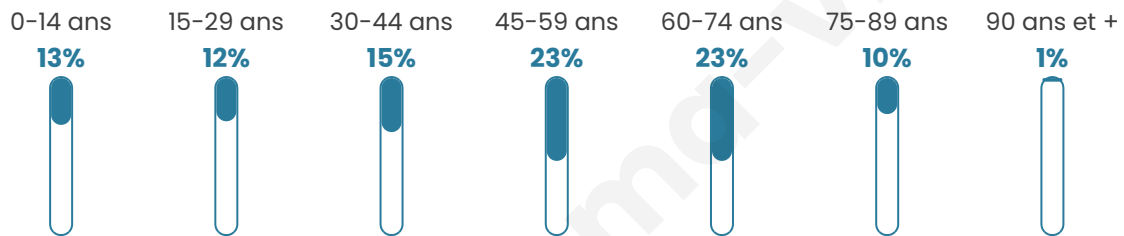

# Statistiques sur la population

Nombre d'habitants

**5 739**

Age moyen

**47 ans**

Pop active

**43.4%**

Taux chômage

**7.4%**

Pop densité

**155 h/km<sup>2</sup>**

Revenu moyen

**29 800 €/an**

## Evolution du nombre d'habitants

Sources : Institut national de la statistique et des études économiques (insee) selon Les dernières parutions officielles de 2024 portant sur les années 2020, 2021 et 2022.

## Tranche d'âge