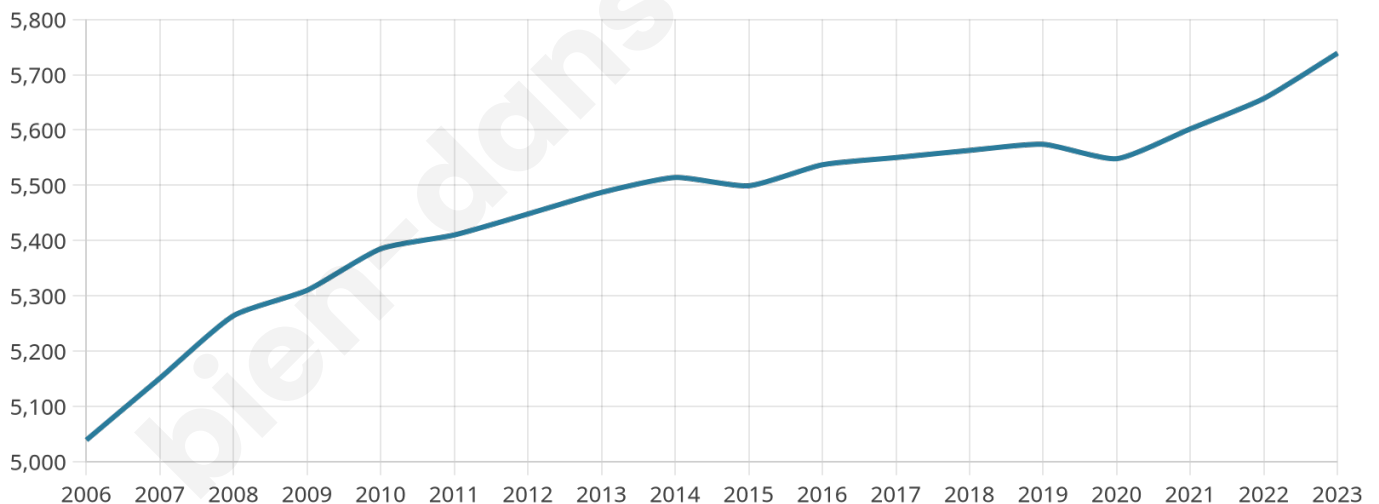

# Statistiques sur la population

Nombre d'habitants

**5 739**

Age moyen

**47 ans**

Pop active

**43.4%**

Taux chômage

**7.4%**

Pop densité

**155 h/km<sup>2</sup>**

Revenu moyen

**29 800 €/an**

## Evolution du nombre d'habitants

Sources : Institut national de la statistique et des études économiques (insee) selon Les dernières parutions officielles de 2024 portant sur les années 2020, 2021 et 2022.

## Tranche d'âge