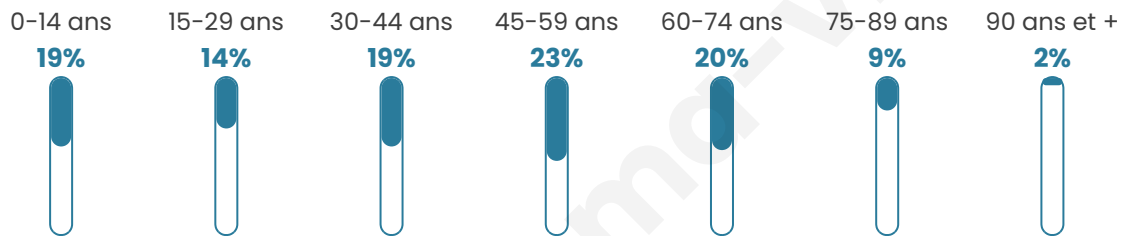

2 493

Age moyen

43 ans

Pop active

48.5%

Taux chômage

7.9%

Pop densité

78 h/km²

Revenu moyen

23 430 €/an

Evolution du nombre d'habitants

Sources : Institut national de la statistique et des études économiques (insee) selon Les dernières parutions officielles de 2024 portant sur les années 2020, 2021 et 2022.

Tranche d'âge

Activité professionnelle

Niveau de diplôme

Composition des ménages

Profils électoraux

Premier tour

	Marine LE PEN	35.34 %
	Emmanuel MACRON	20.86 %
	Éric ZEMMOUR	13.42 %
	Jean-Luc MÉLENCHON	10.22 %
	Valérie PÉCRESE	4.73 %
	Jean LASSALLE	4.37 %
	Yannick JADOT	4.08 %
	Nicolas DUPONT-AIGNAN	2.66 %
	Fabien ROUSSEL	2.13 %
	Anne HIDALGO	1.18 %
	Philippe POUTOU	0.59 %
	Nathalie ARTHAUD	0.41 %

2 224 inscrits

Participation : 77.88%

Votes blancs : 1.67%

Votes nuls : 0.64%

Second tour

	Emmanuel MACRON	38,72 %
	Marine LE PEN	61,28 %

2 224 inscrits

Participation : 78.69%