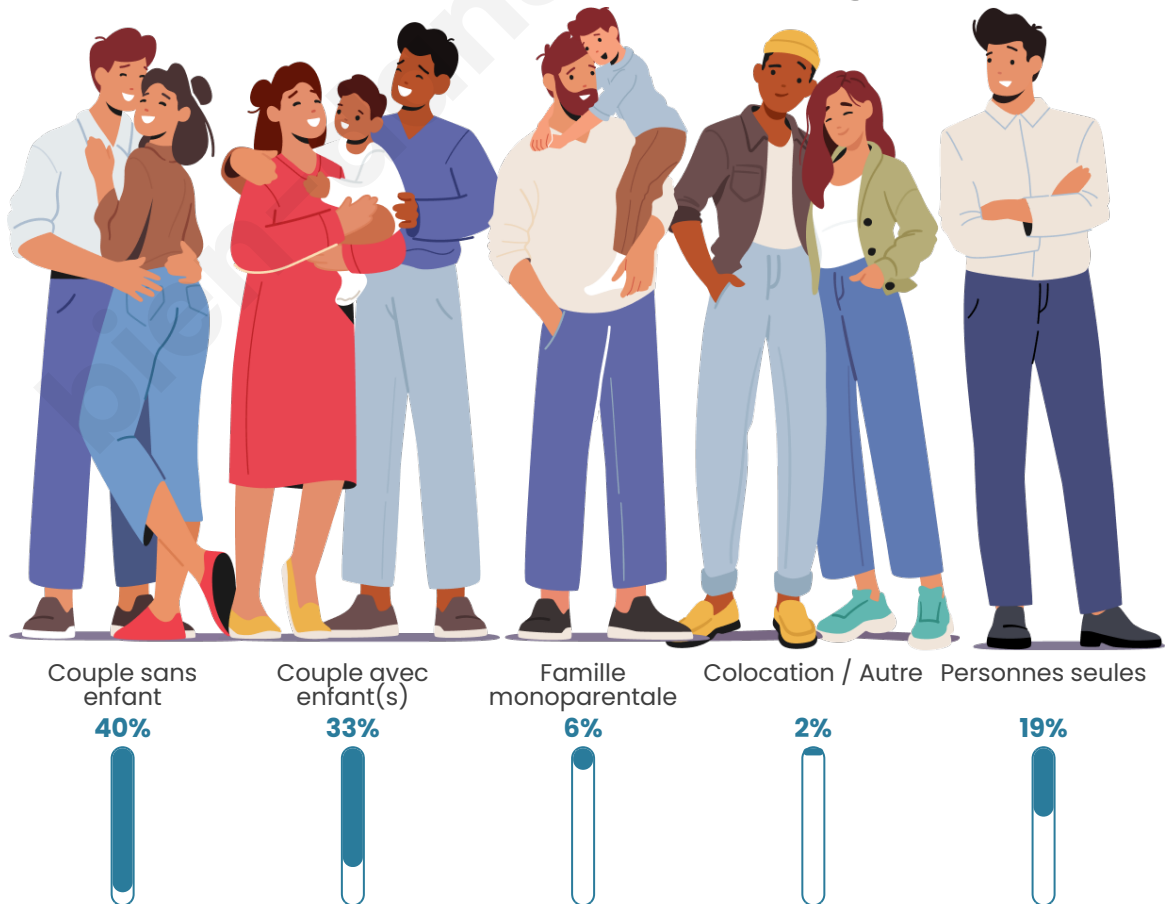

Tranche d'âge

Activité professionnelle

Niveau de diplôme

Composition des ménages

Profils électoraux

Premier tour

	Marine LE PEN	35.34 %
	Emmanuel MACRON	20.86 %
	Éric ZEMMOUR	13.42 %
	Jean-Luc MÉLENCHON	10.22 %
	Valérie PÉCRESE	4.73 %
	Jean LASSALLE	4.37 %
	Yannick JADOT	4.08 %
	Nicolas DUPONT-AIGNAN	2.66 %
	Fabien ROUSSEL	2.13 %
	Anne HIDALGO	1.18 %
	Philippe POUTOU	0.59 %
	Nathalie ARTHAUD	0.41 %