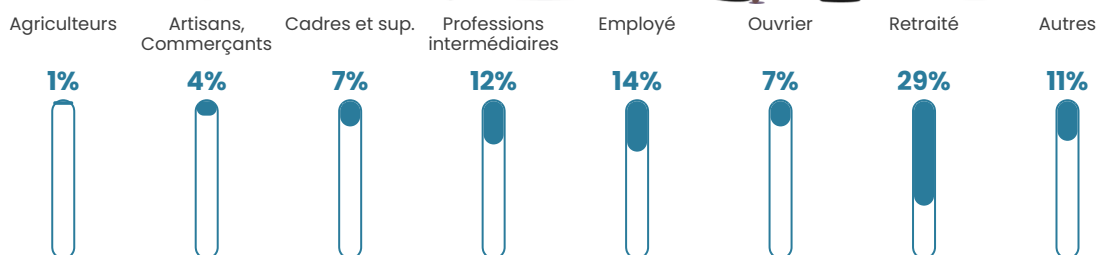

78 h/km²

Revenu moyen

23 430 €/an

Evolution du nombre d'habitants

Sources : Institut national de la statistique et des études économiques (insee) selon Les dernières parutions officielles de 2024 portant sur les années 2020, 2021 et 2022.

Tranche d'âge

Activité professionnelle

Niveau de diplôme

Composition des ménages

Profils électoraux

Premier tour

	Marine LE PEN	35.34 %
	Emmanuel MACRON	20.86 %
	Éric ZEMMOUR	13.42 %
	Jean-Luc MÉLENCHON	10.22 %
	Valérie PÉCRESE	4.73 %
	Jean LASSALLE	4.37 %
	Yannick JADOT	4.08 %
	Nicolas DUPONT-AIGNAN	2.66 %
	Fabien ROUSSEL	2.13 %
	Anne HIDALGO	1.18 %
	Philippe POUTOU	0.59 %
	Nathalie ARTHAUD	0.41 %