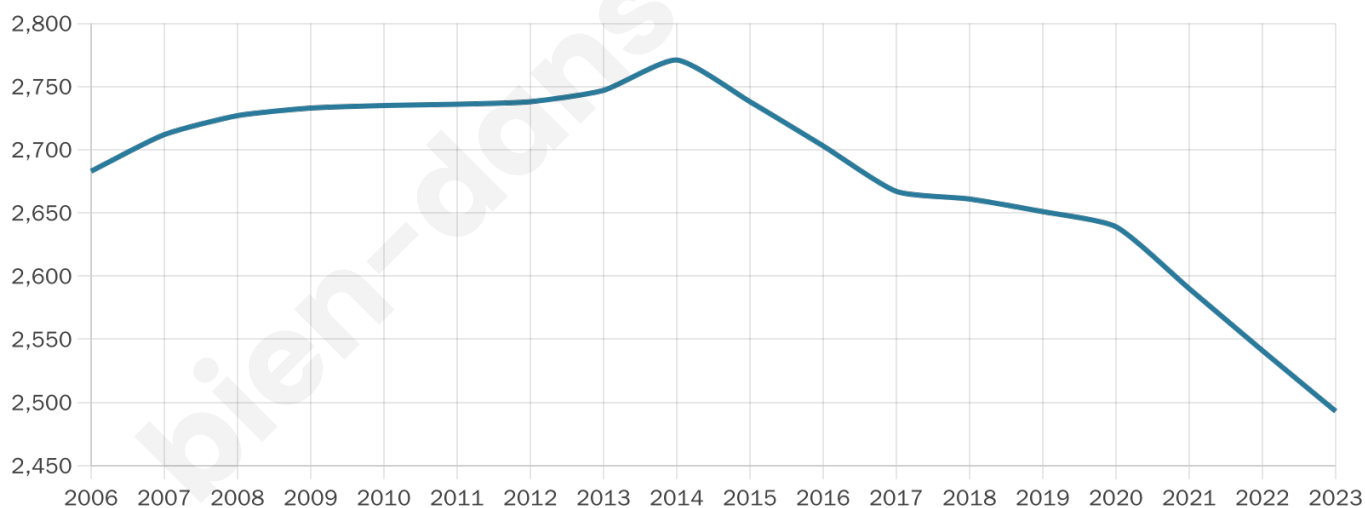

2 493

Age moyen

43 ans

Pop active

48.5%

Taux chômage

7.9%

Pop densité

78 h/km²

Revenu moyen

23 430 €/an

Evolution du nombre d'habitants

Sources : Institut national de la statistique et des études économiques (insee) selon Les dernières parutions officielles de 2024 portant sur les années 2020, 2021 et 2022.