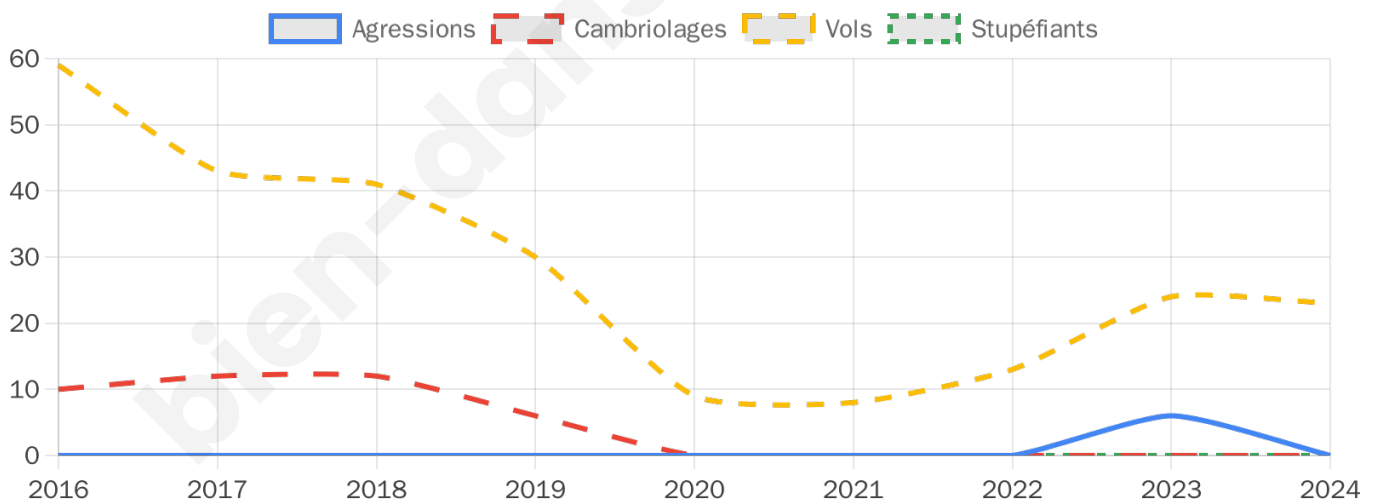

2 224 inscrits

Participation : 77.88%

Votes blancs : 1.67%

Votes nuls : 0.64%

Second tour

	Emmanuel MACRON	38,72 %
	Marine LE PEN	61,28 %

2 224 inscrits

Participation : 78.69%

Votes blancs : 6.06%

Votes nuls : 1.26%

Sécurité

Agressions physiques / sexuelles

0

Cambriolages

0

Vols / dégradations

23

Stupéfiants

0

Evolution du nombre d'infractions

Pour comparer

(en proportion du nombre d'habitants)

Sources : Bases statistiques communale, départementale et régionale de la délinquance enregistrée par la police et la gendarmerie nationales selon les dernières parutions officielles de 2025 portant sur l'année 2024 ([data.gouv](https://data.gouv.fr)).