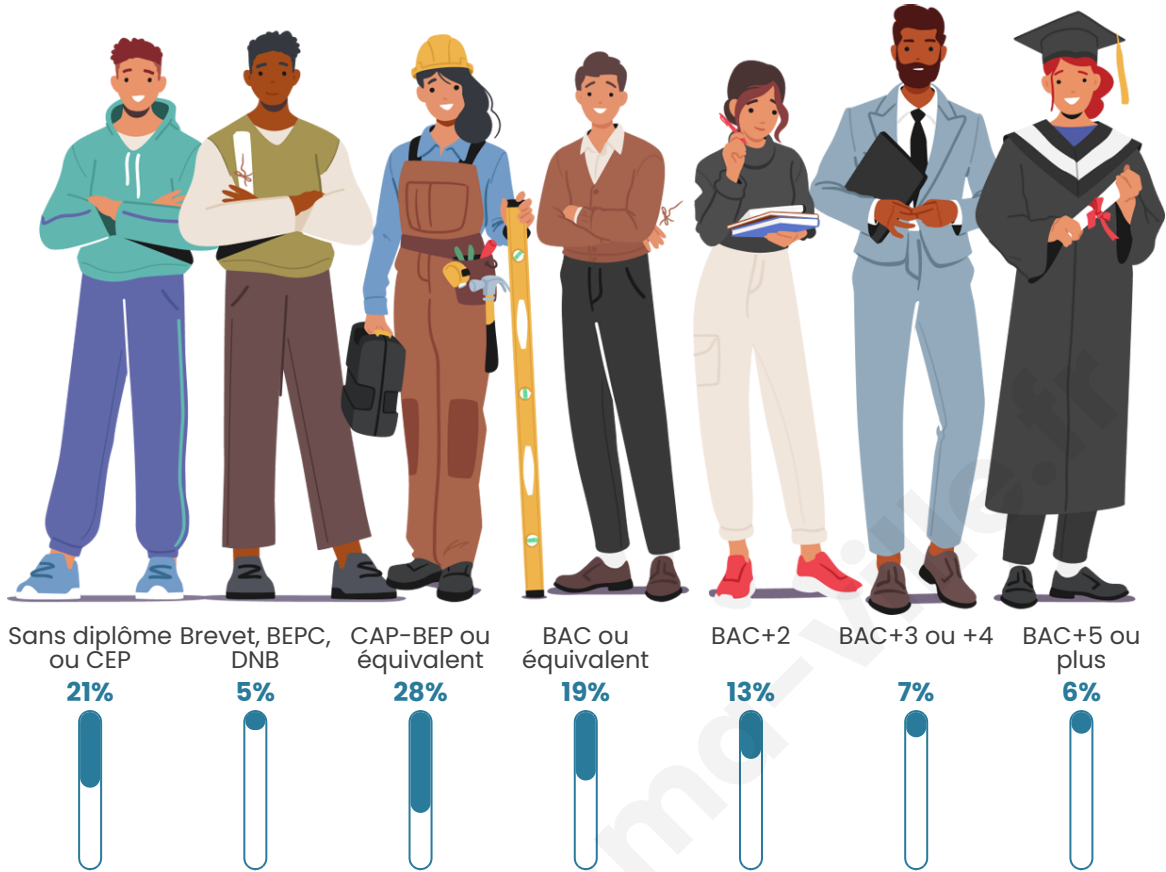

2 493

Age moyen

43 ans

Pop active

48.5%

Taux chômage

7.9%

Pop densité

Tranche d'âge

Activité professionnelle

Niveau de diplôme

Composition des ménages

Profils électoraux

Premier tour

	Marine LE PEN	35.34 %
	Emmanuel MACRON	20.86 %
	Éric ZEMMOUR	13.42 %
	Jean-Luc MÉLENCHON	10.22 %
	Valérie PÉCRESE	4.73 %
	Jean LASSALLE	4.37 %
	Yannick JADOT	4.08 %
	Nicolas DUPONT-AIGNAN	2.66 %
	Fabien ROUSSEL	2.13 %
	Anne HIDALGO	1.18 %
	Philippe POUTOU	0.59 %
	Nathalie ARTHAUD	0.41 %