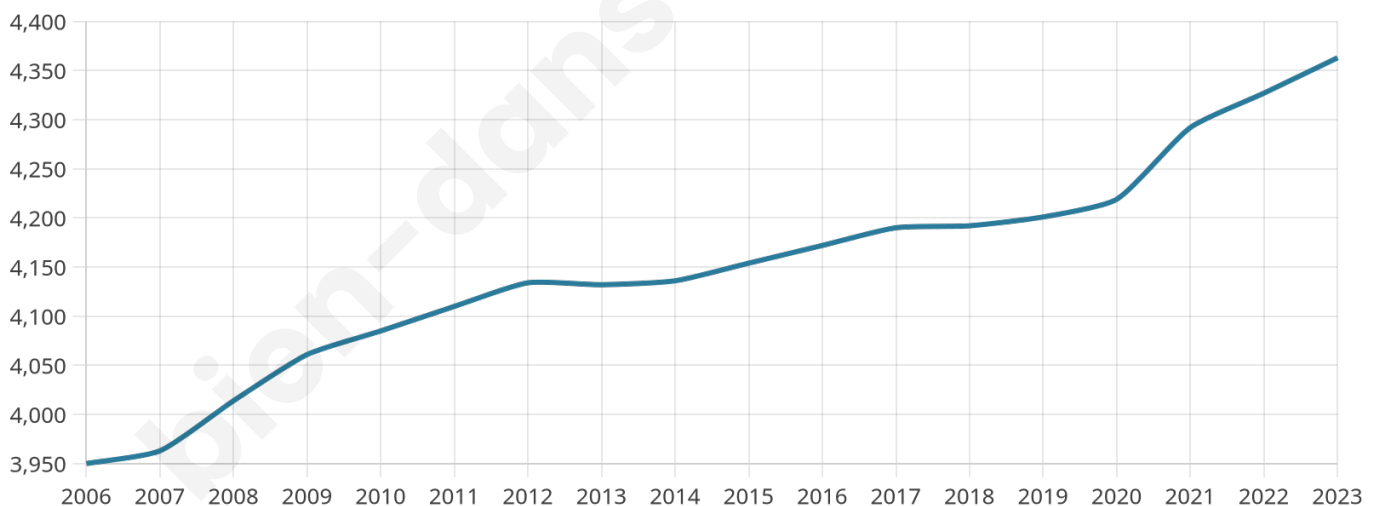

4 363

Age moyen

43 ans

Pop active

45.5%

Taux chômage

7.4%

Pop densité

175 h/km²

Revenu moyen

22 760 €/an

Evolution du nombre d'habitants

Sources : Institut national de la statistique et des études économiques (insee) selon Les dernières parutions officielles de 2024 portant sur les années 2020, 2021 et 2022.