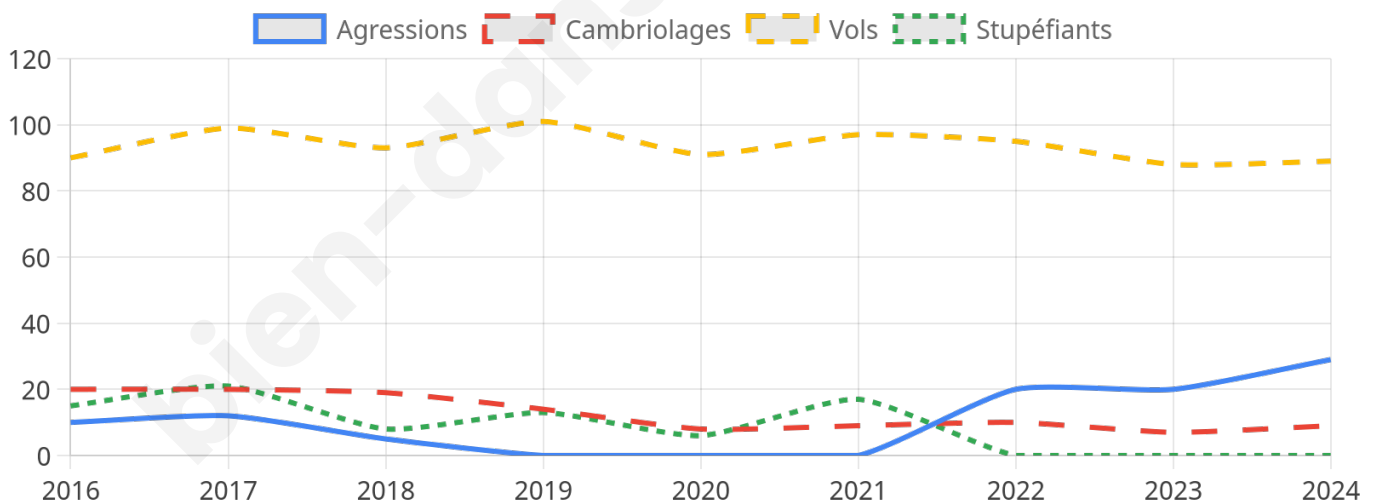

3 449 inscrits

Participation : 74.92%

Votes blancs : 1.12%

Votes nuls : 0.62%

Second tour

	Emmanuel MACRON	50,83 %
	Marine LE PEN	49,17 %

3 449 inscrits

Participation : 74.34%

Votes blancs : 6.32%

Votes nuls : 2.15%

Sécurité

Agressions physiques / sexuelles

29

Cambriolages

9

Vols / dégradations

89

Stupéfiants

0

Evolution du nombre d'infractions

Pour comparer

(en proportion du nombre d'habitants)

Sources : Bases statistiques communale, départementale et régionale de la délinquance enregistrée par la police et la gendarmerie nationales selon les dernières parutions officielles de 2025 portant sur l'année 2024 ([data.gouv](https://data.gouv.fr)).