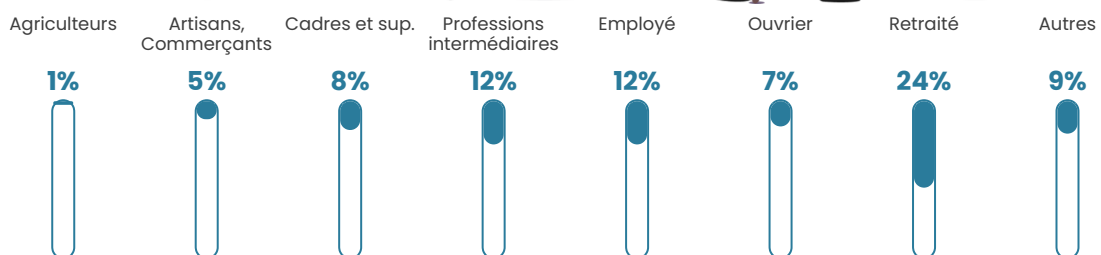

175 h/km²

Revenu moyen

22 760 €/an

Evolution du nombre d'habitants

Sources : Institut national de la statistique et des études économiques (insee) selon Les dernières parutions officielles de 2024 portant sur les années 2020, 2021 et 2022.

Tranche d'âge

Activité professionnelle

Niveau de diplôme

Composition des ménages

Profils électoraux

Premier tour

	Marine LE PEN	27.14 %
	Jean-Luc MÉLENCHON	23.83 %
	Emmanuel MACRON	23.43 %
	Éric ZEMMOUR	8.35 %
	Yannick JADOT	5.04 %
	Jean LASSALLE	3.11 %
	Valérie PÉCRESE	2.76 %
	Nicolas DUPONT-AIGNAN	2.09 %
	Fabien ROUSSEL	2.01 %
	Anne HIDALGO	1.38 %
	Philippe POUTOU	0.67 %
	Nathalie ARTHAUD	0.20 %