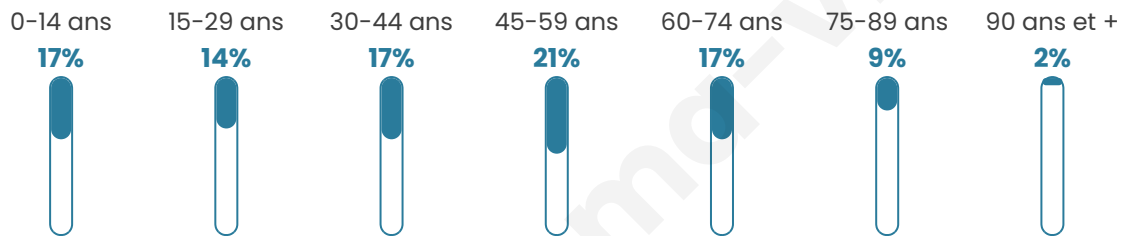

4 363

Age moyen

43 ans

Pop active

45.5%

Taux chômage

7.4%

Pop densité

175 h/km²

Revenu moyen

22 760 €/an

Evolution du nombre d'habitants

Sources : Institut national de la statistique et des études économiques (insee) selon Les dernières parutions officielles de 2024 portant sur les années 2020, 2021 et 2022.

Tranche d'âge

Activité professionnelle

Niveau de diplôme

Composition des ménages

Profils électoraux

Premier tour

	Marine LE PEN	27.14 %
	Jean-Luc MÉLENCHON	23.83 %
	Emmanuel MACRON	23.43 %
	Éric ZEMMOUR	8.35 %
	Yannick JADOT	5.04 %
	Jean LASSALLE	3.11 %
	Valérie PÉCRESE	2.76 %
	Nicolas DUPONT-AIGNAN	2.09 %
	Fabien ROUSSEL	2.01 %
	Anne HIDALGO	1.38 %
	Philippe POUTOU	0.67 %
	Nathalie ARTHAUD	0.20 %