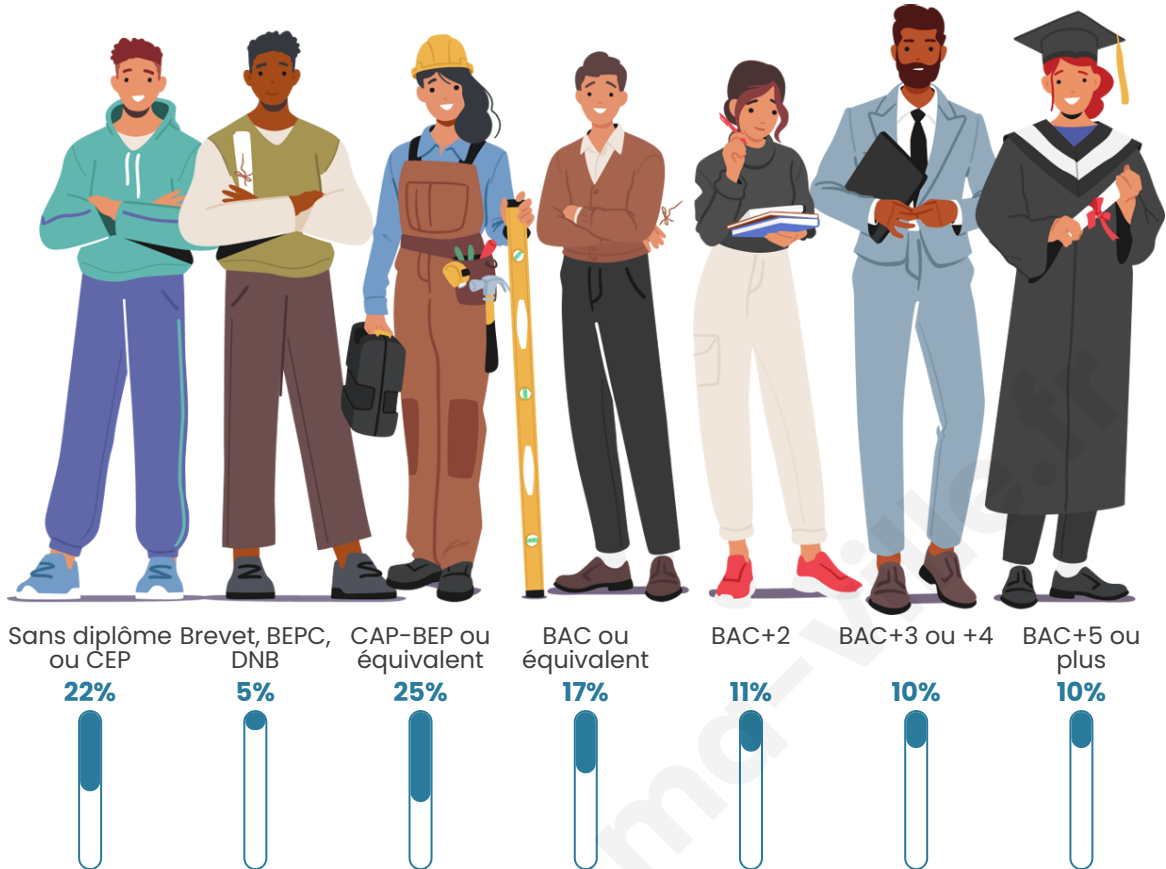

4 363

Age moyen

43 ans

Pop active

45.5%

Taux chômage

7.4%

Pop densité

Tranche d'âge

Activité professionnelle

Niveau de diplôme

Composition des ménages

Profils électoraux

Premier tour

	Marine LE PEN	27.14 %
	Jean-Luc MÉLENCHON	23.83 %
	Emmanuel MACRON	23.43 %
	Éric ZEMMOUR	8.35 %
	Yannick JADOT	5.04 %
	Jean LASSALLE	3.11 %
	Valérie PÉCRESE	2.76 %
	Nicolas DUPONT-AIGNAN	2.09 %
	Fabien ROUSSEL	2.01 %
	Anne HIDALGO	1.38 %
	Philippe POUTOU	0.67 %
	Nathalie ARTHAUD	0.20 %