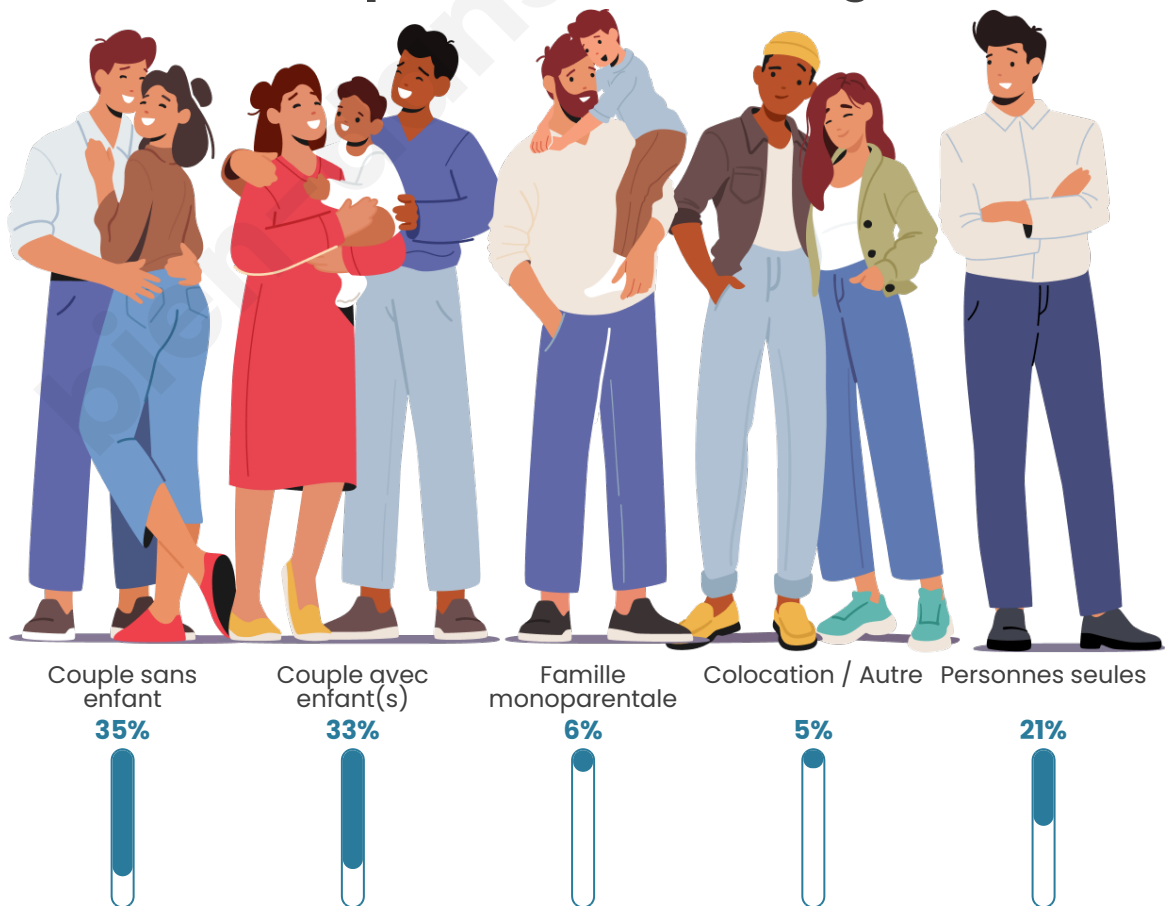

Tranche d'âge

Activité professionnelle

Niveau de diplôme

Composition des ménages

Profils électoraux

Premier tour

	Marine LE PEN	27.14 %
	Jean-Luc MÉLENCHON	23.83 %
	Emmanuel MACRON	23.43 %
	Éric ZEMMOUR	8.35 %
	Yannick JADOT	5.04 %
	Jean LASSALLE	3.11 %
	Valérie PÉCRESE	2.76 %
	Nicolas DUPONT-AIGNAN	2.09 %
	Fabien ROUSSEL	2.01 %
	Anne HIDALGO	1.38 %
	Philippe POUTOU	0.67 %
	Nathalie ARTHAUD	0.20 %