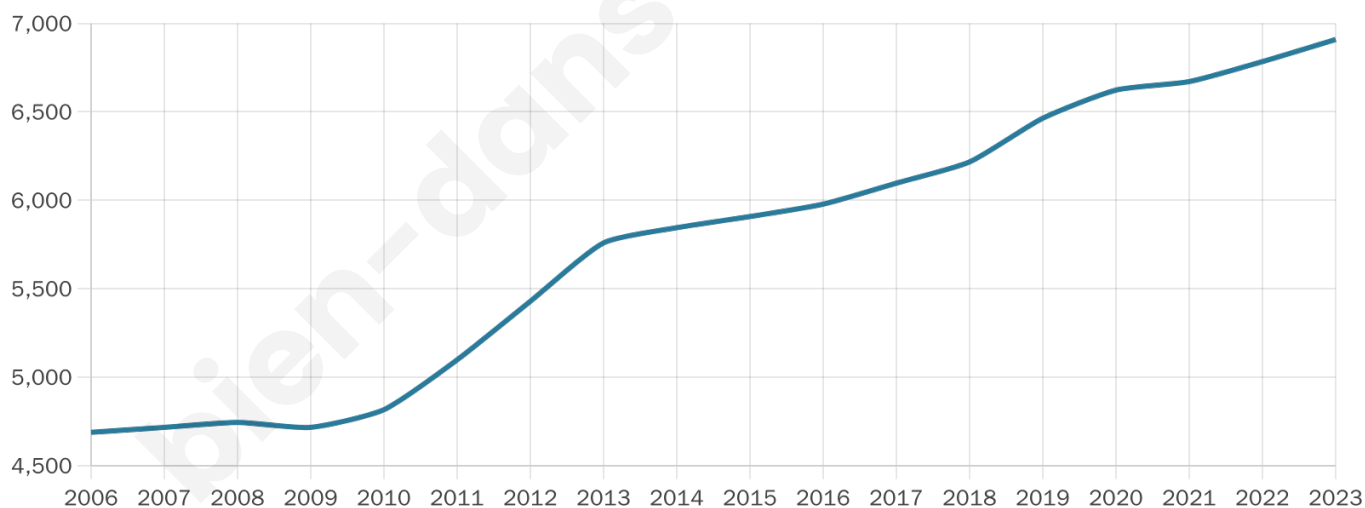

# Statistiques sur la population

Nombre d'habitants

**6 909**

Age moyen

**40 ans**

Pop active

**49.8%**

Taux chômage

**7.4%**

Pop densité

**461 h/km<sup>2</sup>**

Revenu moyen

**24 250 €/an**

## Evolution du nombre d'habitants

Sources : Institut national de la statistique et des études économiques (insee) selon Les dernières parutions officielles de 2024 portant sur les années 2020, 2021 et 2022.

## Tranche d'âge