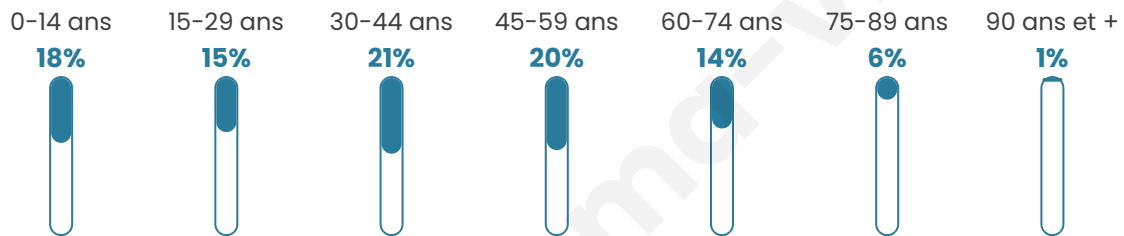

# Statistiques sur la population

Nombre d'habitants

**6 909**

Age moyen

**40 ans**

Pop active

**49.8%**

Taux chômage

**7.4%**

Pop densité

**461 h/km<sup>2</sup>**

Revenu moyen

**24 250 €/an**

## Evolution du nombre d'habitants

Sources : Institut national de la statistique et des études économiques (insee) selon Les dernières parutions officielles de 2024 portant sur les années 2020, 2021 et 2022.

## Tranche d'âge