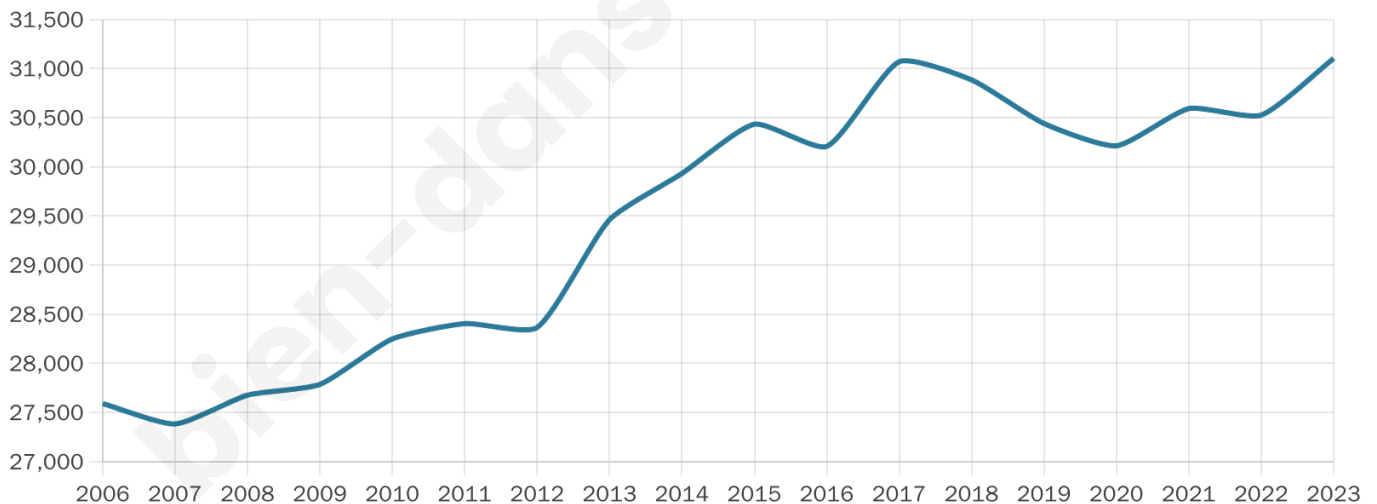

Nombre d'habitants

31 103

Age moyen

38 ans

Pop active

47.6%

Taux chômage

8.9%

Pop densité

15 552 h/km²

Revenu moyen

25 800 €/an

Evolution du nombre d'habitants

Sources : Institut national de la statistique et des études économiques (insee) selon Les dernières parutions officielles de 2024 portant sur les années 2020, 2021 et 2022.

Tranche d'âge

Activité professionnelle

Niveau de diplôme

Composition des ménages

Profils électoraux

Premier tour

	Jean-Luc MÉLENCHON	38.78 %
	Emmanuel MACRON	28.09 %
	Marine LE PEN	8.42 %
	Yannick JADOT	7.43 %
	Éric ZEMMOUR	4.71 %
	Valérie PÉCRESSE	4.00 %
	Anne HIDALGO	2.31 %
	Fabien ROUSSEL	2.15 %
	Jean LASSALLE	1.47 %
	Nicolas DUPONT-AIGNAN	1.45 %
	Philippe POUTOU	0.69 %
	Nathalie ARTHAUD	0.51 %