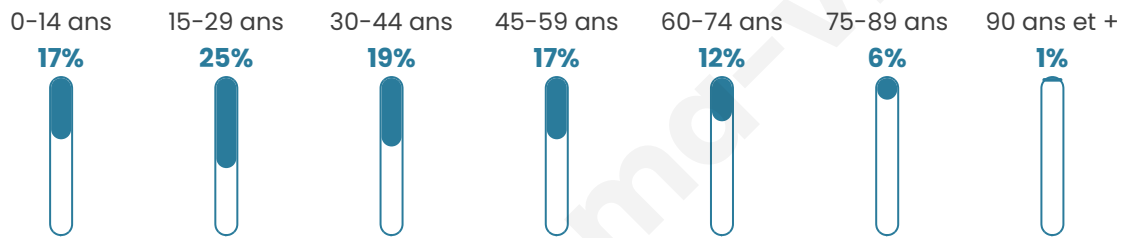

Nombre d'habitants

31 103

Age moyen

38 ans

Pop active

47.6%

Taux chômage

8.9%

Pop densité

15 552 h/km²

Revenu moyen

25 800 €/an

Evolution du nombre d'habitants

Sources : Institut national de la statistique et des études économiques (insee) selon Les dernières parutions officielles de 2024 portant sur les années 2020, 2021 et 2022.

Tranche d'âge

Activité professionnelle

Niveau de diplôme

Composition des ménages

Profils électoraux

Premier tour

	Jean-Luc MÉLENCHON	38.78 %
	Emmanuel MACRON	28.09 %
	Marine LE PEN	8.42 %
	Yannick JADOT	7.43 %
	Éric ZEMMOUR	4.71 %
	Valérie PÉCRESSE	4.00 %
	Anne HIDALGO	2.31 %
	Fabien ROUSSEL	2.15 %
	Jean LASSALLE	1.47 %
	Nicolas DUPONT-AIGNAN	1.45 %
	Philippe POUTOU	0.69 %
	Nathalie ARTHAUD	0.51 %

17 026 inscrits

Participation : 76.95%

Votes blancs : 1.37%

Votes nuls : 0.46%

Second tour

	Emmanuel MACRON	81,03 %
	Marine LE PEN	18,97 %

17 034 inscrits

Participation : 70.46%