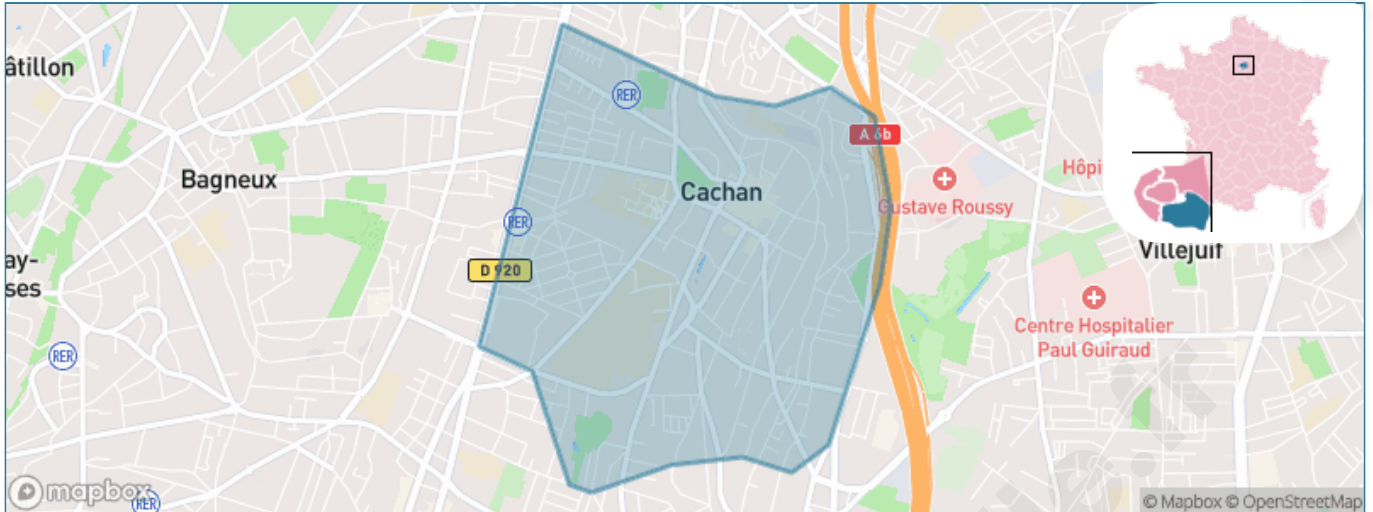

Situation géographique

i Informations clés

- **Région** : Île-de-France
- **Département** : Val-de-Marne
- **Métropole** : Métropole du Grand Paris
- **Code postal** : 94230
- **Superficie** : 2 km²

Statistiques sur la population