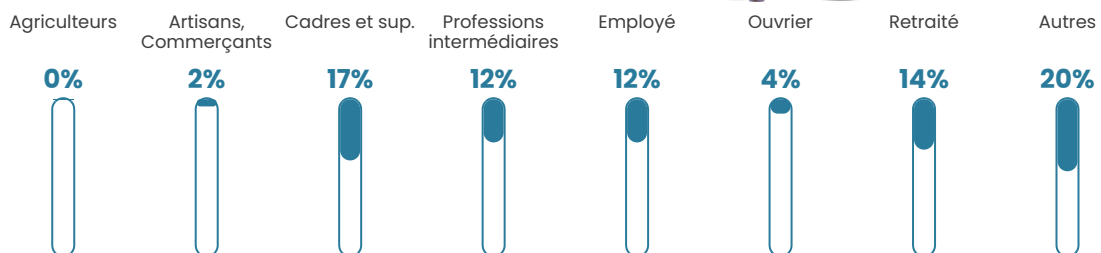

Pop densité

15 552 h/km²

Revenu moyen

25 800 €/an

Evolution du nombre d'habitants

Sources : Institut national de la statistique et des études économiques (insee) selon Les dernières parutions officielles de 2024 portant sur les années 2020, 2021 et 2022.

Tranche d'âge

Activité professionnelle

Niveau de diplôme

Composition des ménages

Profils électoraux

Premier tour

	Jean-Luc MÉLENCHON	38.78 %
	Emmanuel MACRON	28.09 %
	Marine LE PEN	8.42 %
	Yannick JADOT	7.43 %
	Éric ZEMMOUR	4.71 %
	Valérie PÉCRESSE	4.00 %
	Anne HIDALGO	2.31 %
	Fabien ROUSSEL	2.15 %
	Jean LASSALLE	1.47 %
	Nicolas DUPONT-AIGNAN	1.45 %
	Philippe POUTOU	0.69 %
	Nathalie ARTHAUD	0.51 %