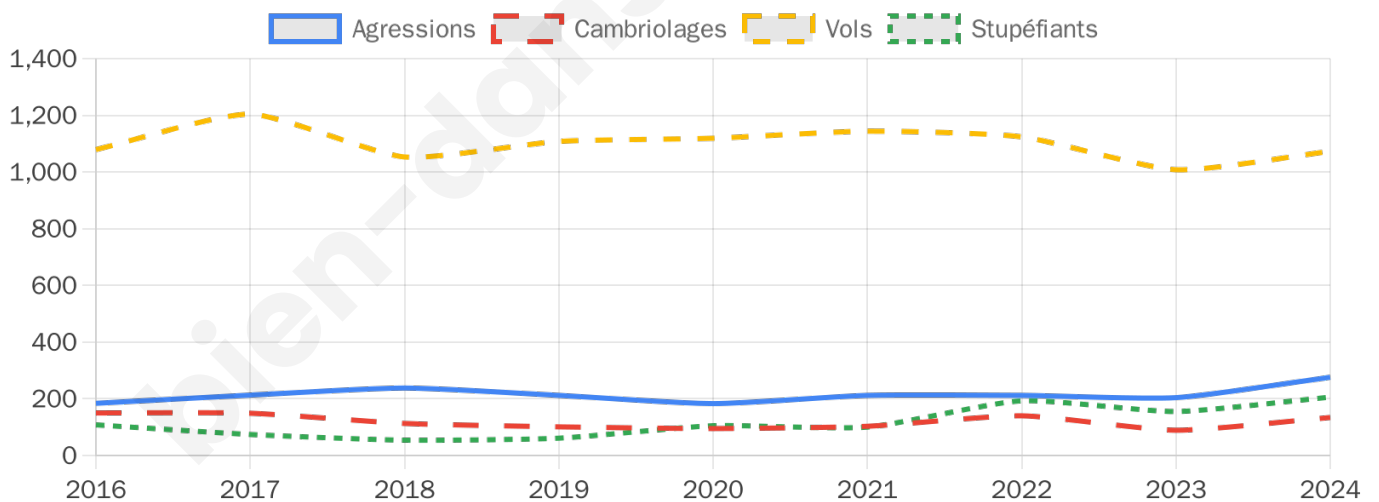

17 026 inscrits

Participation : 76.95%

Votes blancs : 1.37%

Votes nuls : 0.46%

Second tour

	Emmanuel MACRON	81,03 %
	Marine LE PEN	18,97 %

17 034 inscrits

Participation : 70.46%

Votes blancs : 6.42%

Votes nuls : 1.92%

Sécurité

Agressions physiques / sexuelles

276

Cambriolages

134

Vols / dégradations

1 073

Stupéfiants

206

Evolution du nombre d'infractions

Pour comparer

(en proportion du nombre d'habitants)

Sources : Bases statistiques communale, départementale et régionale de la délinquance enregistrée par la police et la gendarmerie nationales selon les dernières parutions officielles de 2025 portant sur l'année 2024 ([data.gouv](https://data.gouv.fr)).