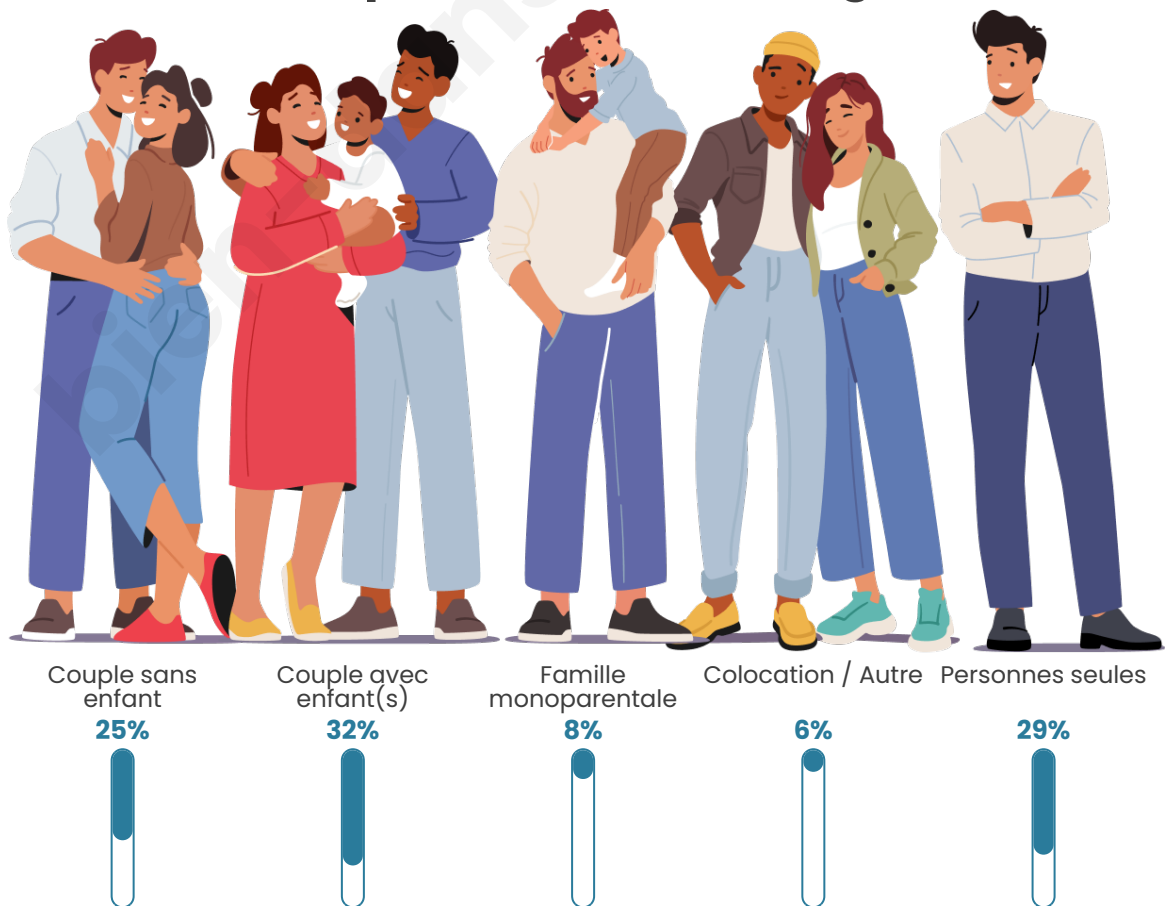

Tranche d'âge

Activité professionnelle

Niveau de diplôme

Composition des ménages

Profils électoraux

Premier tour

	Jean-Luc MÉLENCHON	38.78 %
	Emmanuel MACRON	28.09 %
	Marine LE PEN	8.42 %
	Yannick JADOT	7.43 %
	Éric ZEMMOUR	4.71 %
	Valérie PÉCRESSE	4.00 %
	Anne HIDALGO	2.31 %
	Fabien ROUSSEL	2.15 %
	Jean LASSALLE	1.47 %
	Nicolas DUPONT-AIGNAN	1.45 %
	Philippe POUTOU	0.69 %
	Nathalie ARTHAUD	0.51 %