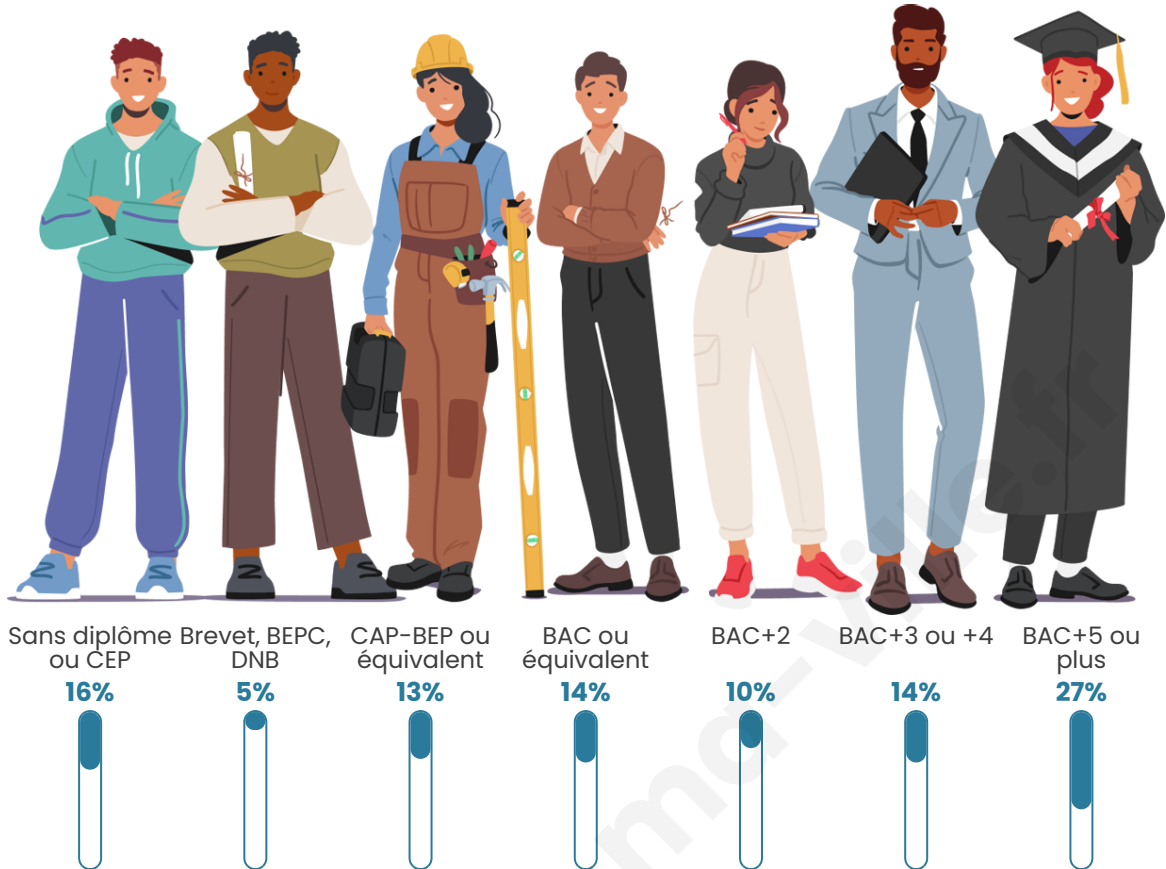

Nombre d'habitants

31 103

Age moyen

38 ans

Pop active

47.6%

Taux chômage

8.9%

Pop densité

15 552 h/km²

Revenu moyen

25 800 €/an

Evolution du nombre d'habitants

Sources : Institut national de la statistique et des études économiques (insee) selon Les dernières parutions officielles de 2024 portant sur les années 2020, 2021 et 2022.

Tranche d'âge

Activité professionnelle

Niveau de diplôme

Composition des ménages

Profils électoraux

Premier tour

	Jean-Luc MÉLENCHON	38.78 %
	Emmanuel MACRON	28.09 %
	Marine LE PEN	8.42 %
	Yannick JADOT	7.43 %
	Éric ZEMMOUR	4.71 %
	Valérie PÉCRESSE	4.00 %
	Anne HIDALGO	2.31 %
	Fabien ROUSSEL	2.15 %
	Jean LASSALLE	1.47 %
	Nicolas DUPONT-AIGNAN	1.45 %
	Philippe POUTOU	0.69 %
	Nathalie ARTHAUD	0.51 %