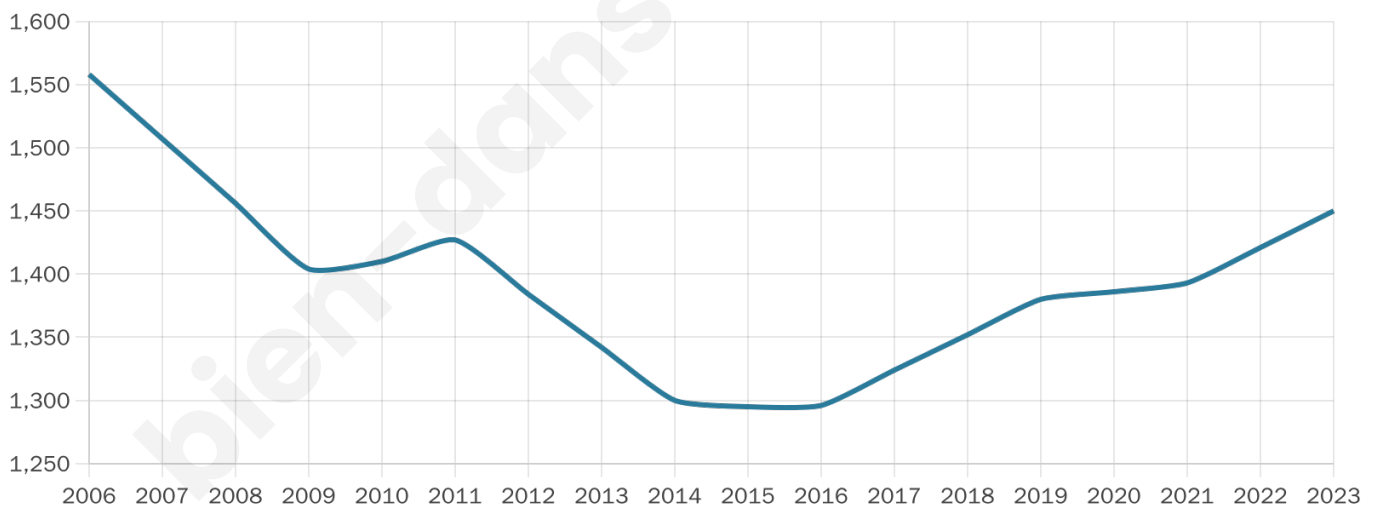

1 450

Age moyen

48 ans

Pop active

38%

Taux chômage

6.5%

Pop densité

290 h/km²

Revenu moyen

26 480 €/an

Evolution du nombre d'habitants

Sources : Institut national de la statistique et des études économiques (insee) selon Les dernières parutions officielles de 2024 portant sur les années 2020, 2021 et 2022.