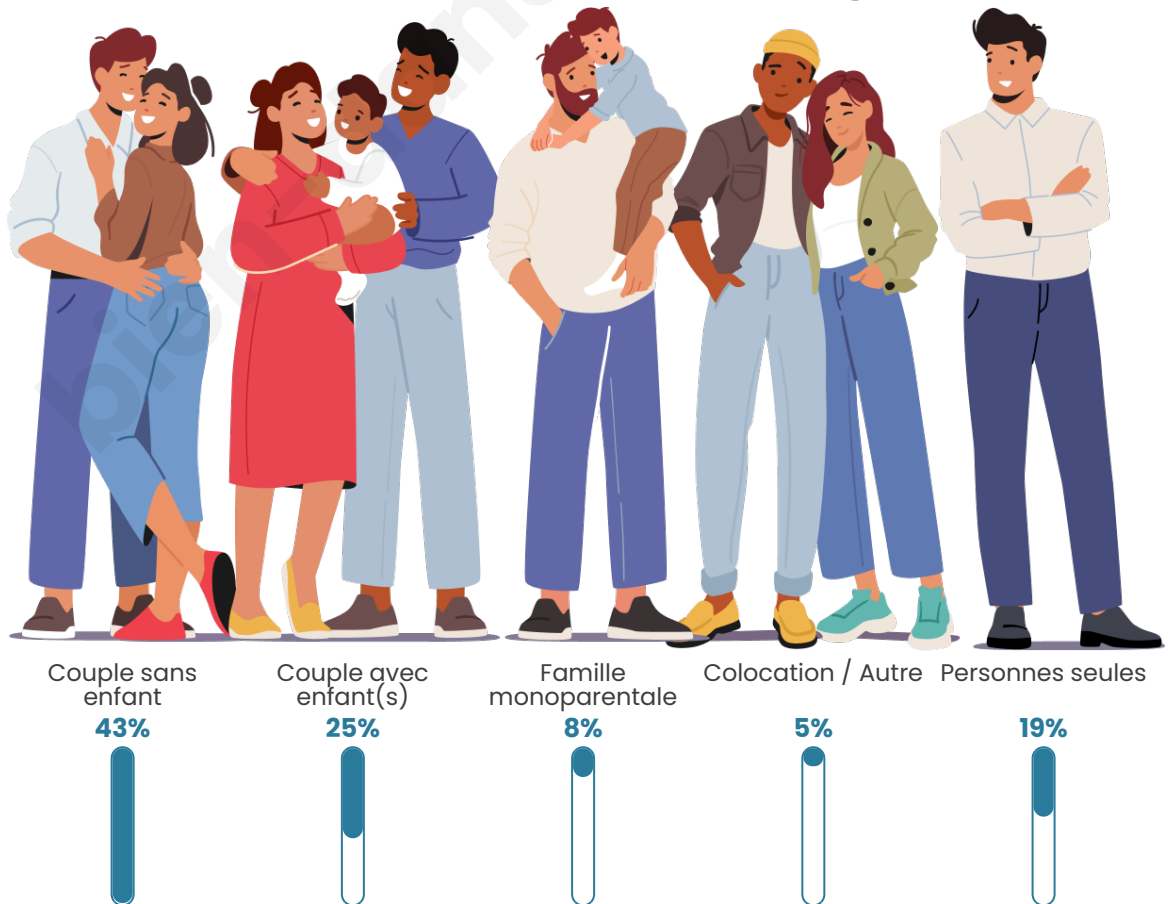

Tranche d'âge

Activité professionnelle

Niveau de diplôme

Composition des ménages

Profils électoraux

Premier tour

	Emmanuel MACRON	29.56 %
	Marine LE PEN	22.01 %
	Éric ZEMMOUR	15.72 %
	Jean-Luc MÉLENCHON	11.43 %
	Valérie PÉCRESSÉ	5.35 %
	Yannick JADOT	4.19 %
	Jean LASSALLE	3.77 %
	Nicolas DUPONT- AIGNAN	3.04 %
	Anne HIDALGO	2.20 %
	Fabien ROUSSEL	1.99 %
	Philippe POUTOU	0.52 %
	Nathalie ARTHAUD	0.21 %