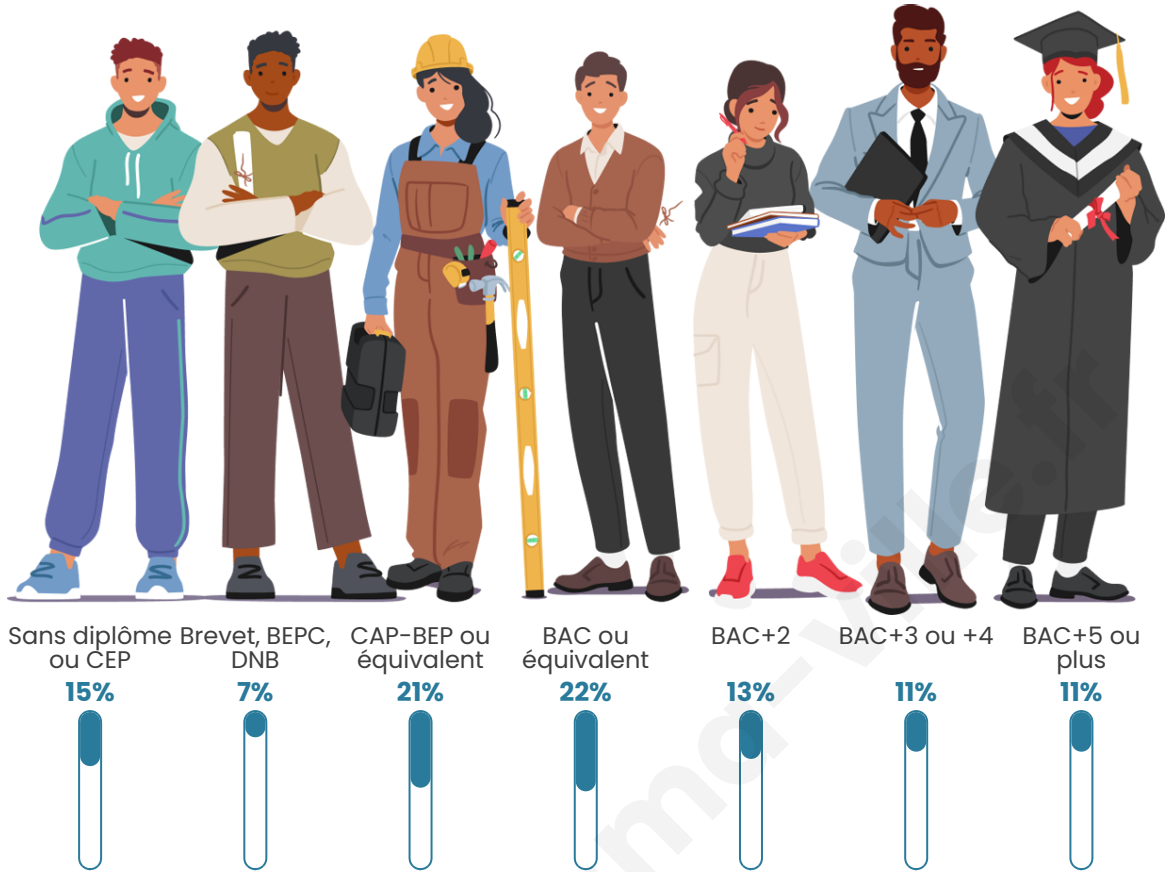

Tranche d'âge

Activité professionnelle

Niveau de diplôme

Composition des ménages

Profils électoraux

Premier tour

	Emmanuel MACRON	29.56 %
	Marine LE PEN	22.01 %
	Éric ZEMMOUR	15.72 %
	Jean-Luc MÉLENCHON	11.43 %
	Valérie PÉCRESSÉ	5.35 %
	Yannick JADOT	4.19 %
	Jean LASSALLE	3.77 %
	Nicolas DUPONT- AIGNAN	3.04 %
	Anne HIDALGO	2.20 %
	Fabien ROUSSEL	1.99 %
	Philippe POUTOU	0.52 %
	Nathalie ARTHAUD	0.21 %