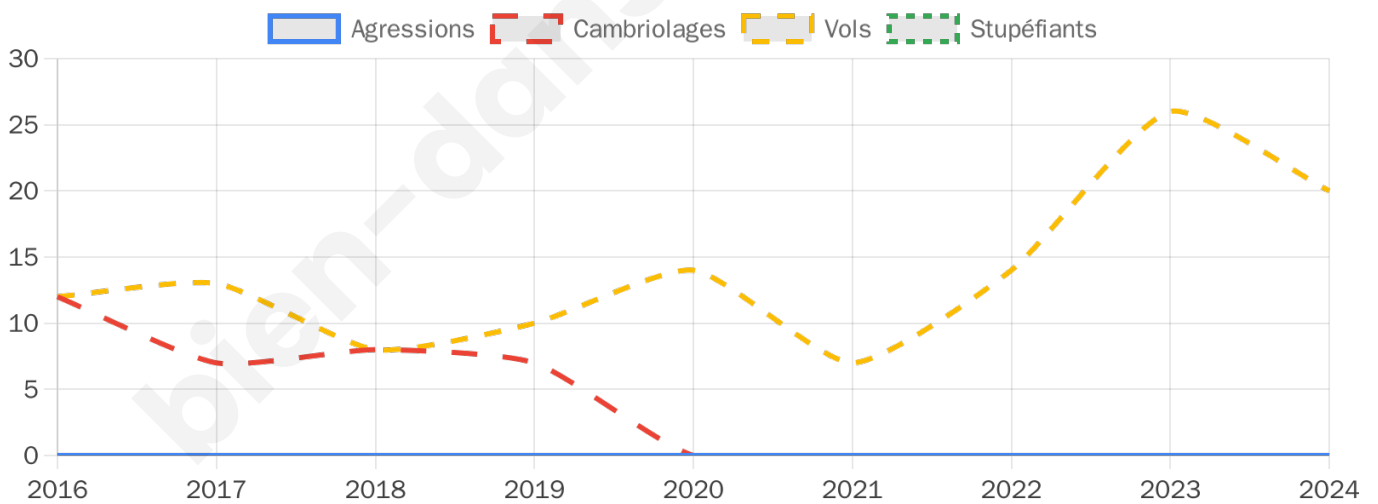

1 249 inscrits

Participation : 77.58%

Votes blancs : 1.34%

Votes nuls : 0.21%

Second tour

	Emmanuel MACRON	52,56 %
	Marine LE PEN	47,44 %

1 248 inscrits

Participation : 77.8%

20

Stupéfiants

0

Evolution du nombre d'infractions

Pour comparer

(en proportion du nombre d'habitants)

Sources : Bases statistiques communale, départementale et régionale de la délinquance enregistrée par la police et la gendarmerie nationales selon les dernières parutions officielles de 2025 portant sur l'année 2024 ([data.gouv](https://data.gouv.fr)).