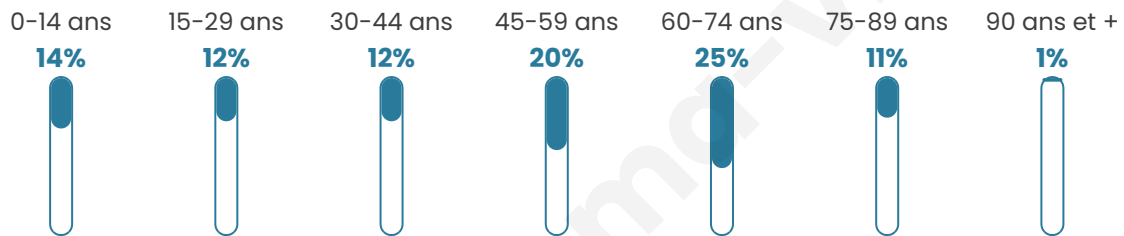

1 450

Age moyen

48 ans

Pop active

38%

Taux chômage

6.5%

Pop densité

290 h/km²

Revenu moyen

26 480 €/an

Evolution du nombre d'habitants

Sources : Institut national de la statistique et des études économiques (insee) selon Les dernières parutions officielles de 2024 portant sur les années 2020, 2021 et 2022.

Tranche d'âge

Activité professionnelle

Niveau de diplôme

Composition des ménages

Profils électoraux

Premier tour

	Emmanuel MACRON	29.56 %
	Marine LE PEN	22.01 %
	Éric ZEMMOUR	15.72 %
	Jean-Luc MÉLENCHON	11.43 %
	Valérie PÉCRESSÉ	5.35 %
	Yannick JADOT	4.19 %
	Jean LASSALLE	3.77 %
	Nicolas DUPONT- AIGNAN	3.04 %
	Anne HIDALGO	2.20 %
	Fabien ROUSSEL	1.99 %
	Philippe POUTOU	0.52 %
	Nathalie ARTHAUD	0.21 %

1 249 inscrits

Participation : 77.58%

Votes blancs : 1.34%

Votes nuls : 0.21%

Second tour

	Emmanuel MACRON	52,56 %
	Marine LE PEN	47,44 %

1 248 inscrits

Participation : 77.8%