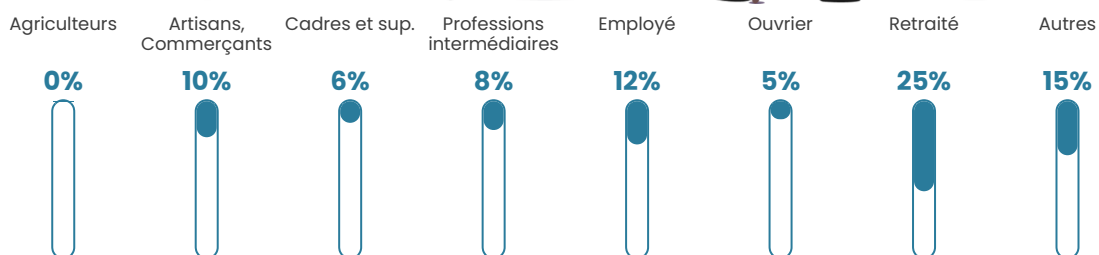

290 h/km²

Revenu moyen

26 480 €/an

Evolution du nombre d'habitants

Sources : Institut national de la statistique et des études économiques (insee) selon Les dernières parutions officielles de 2024 portant sur les années 2020, 2021 et 2022.

Tranche d'âge

Activité professionnelle

Niveau de diplôme

Composition des ménages

Profils électoraux

Premier tour

	Emmanuel MACRON	29.56 %
	Marine LE PEN	22.01 %
	Éric ZEMMOUR	15.72 %
	Jean-Luc MÉLENCHON	11.43 %
	Valérie PÉCRESSÉ	5.35 %
	Yannick JADOT	4.19 %
	Jean LASSALLE	3.77 %
	Nicolas DUPONT- AIGNAN	3.04 %
	Anne HIDALGO	2.20 %
	Fabien ROUSSEL	1.99 %
	Philippe POUTOU	0.52 %
	Nathalie ARTHAUD	0.21 %