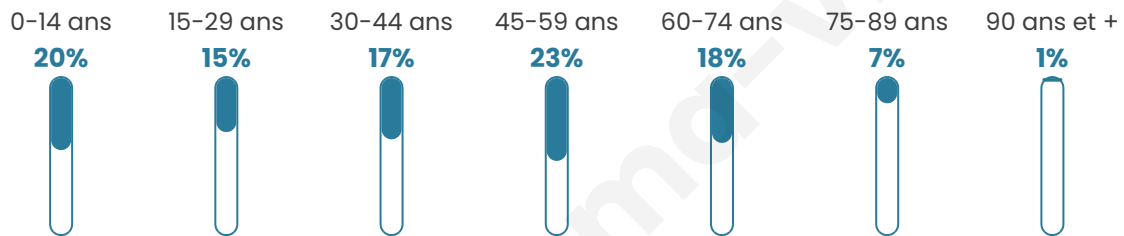

946

Age moyen

41 ans

Pop active

50.3%

Taux chômage

9%

Pop densité

50 h/km²

Revenu moyen

23 530 €/an

Evolution du nombre d'habitants

Sources : Institut national de la statistique et des études économiques (insee) selon Les dernières parutions officielles de 2024 portant sur les années 2020, 2021 et 2022.

Tranche d'âge

Activité professionnelle

Niveau de diplôme

Composition des ménages

Profils électoraux

Premier tour

	Marine LE PEN	26.04 %
	Jean-Luc MÉLENCHON	22.70 %
	Emmanuel MACRON	22.20 %
	Éric ZEMMOUR	10.02 %
	Yannick JADOT	6.68 %
	Jean LASSALLE	3.34 %
	Anne HIDALGO	2.84 %
	Valérie PÉCRESSE	2.17 %
	Fabien ROUSSEL	1.84 %
	Nicolas DUPONT-AIGNAN	1.50 %
	Philippe POUTOU	0.50 %
	Nathalie ARTHAUD	0.17 %

775 inscrits

Participation : 79.74%

Votes blancs : 1.62%

Votes nuls : 1.46%

Second tour

	Emmanuel MACRON	49,55 %
	Marine LE PEN	50,45 %

776 inscrits

Participation : 80.41%