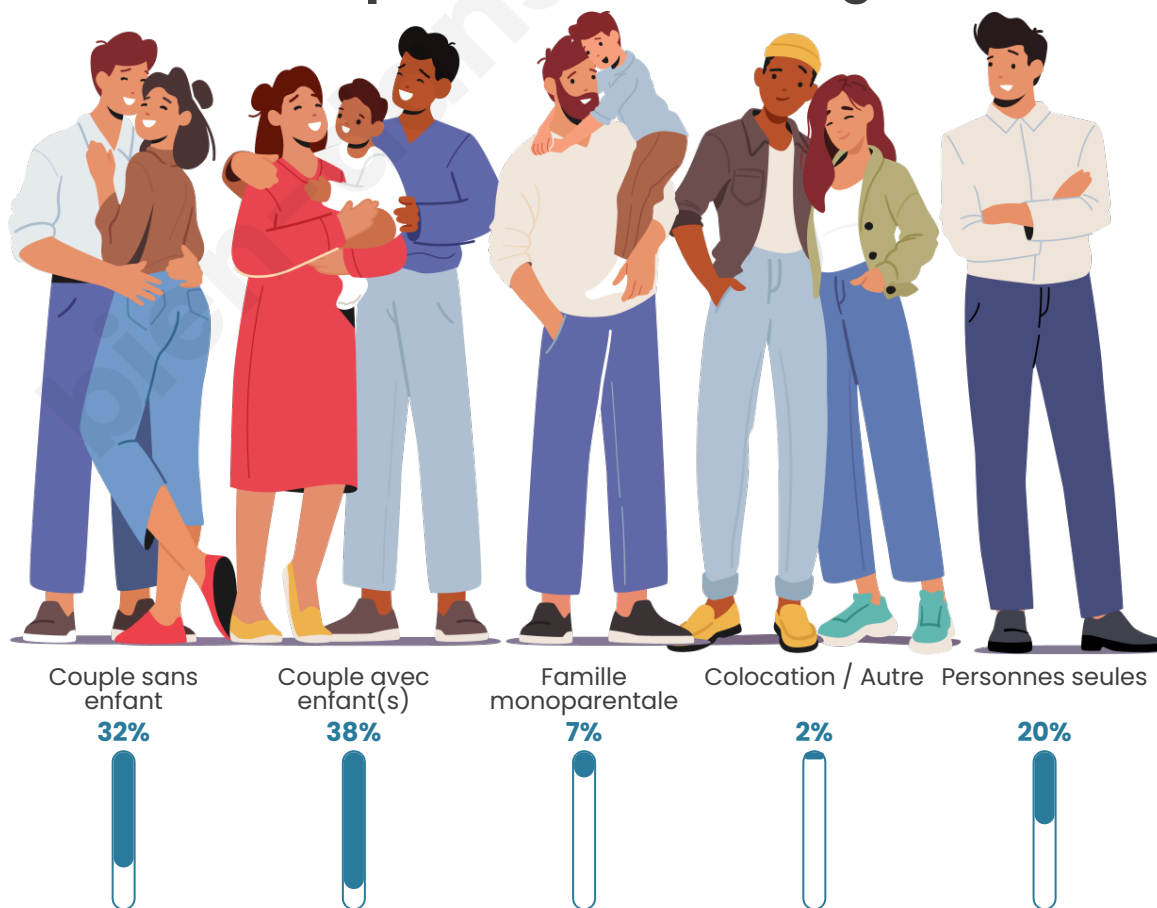

Tranche d'âge

Activité professionnelle

Niveau de diplôme

Composition des ménages

Profils électoraux

Premier tour

	Marine LE PEN	26.04 %
	Jean-Luc MÉLENCHON	22.70 %
	Emmanuel MACRON	22.20 %
	Éric ZEMMOUR	10.02 %
	Yannick JADOT	6.68 %
	Jean LASSALLE	3.34 %
	Anne HIDALGO	2.84 %
	Valérie PÉCRESSE	2.17 %
	Fabien ROUSSEL	1.84 %
	Nicolas DUPONT-AIGNAN	1.50 %
	Philippe POUTOU	0.50 %
	Nathalie ARTHAUD	0.17 %