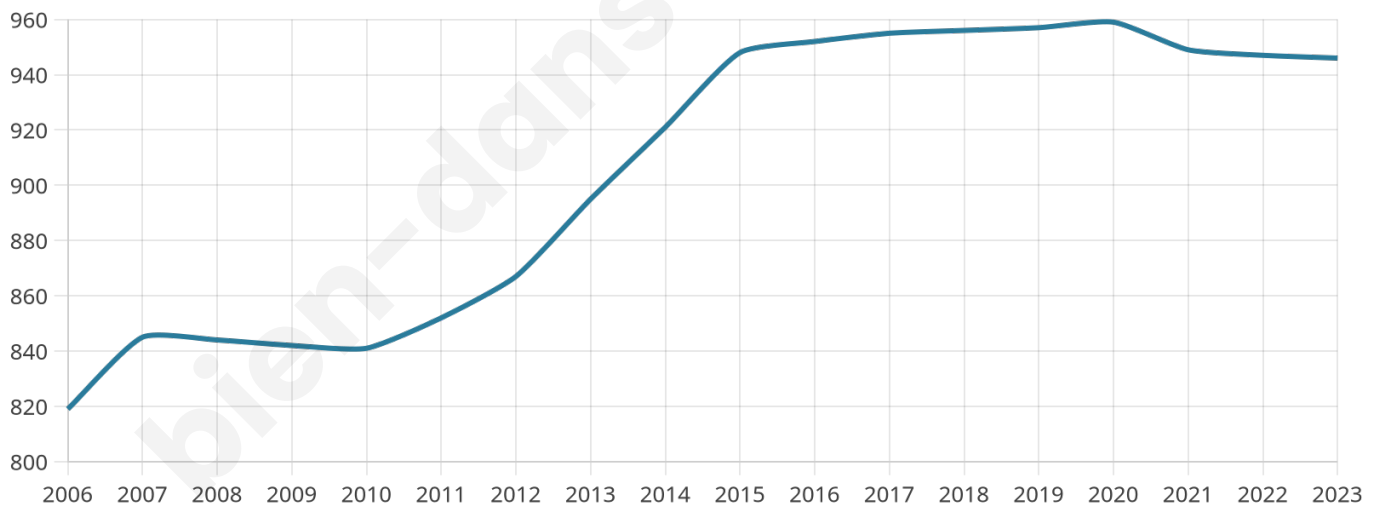

946

Age moyen

41 ans

Pop active

50.3%

Taux chômage

9%

Pop densité

50 h/km²

Revenu moyen

23 530 €/an

Evolution du nombre d'habitants

Sources : Institut national de la statistique et des études économiques (insee) selon Les dernières parutions officielles de 2024 portant sur les années 2020, 2021 et 2022.