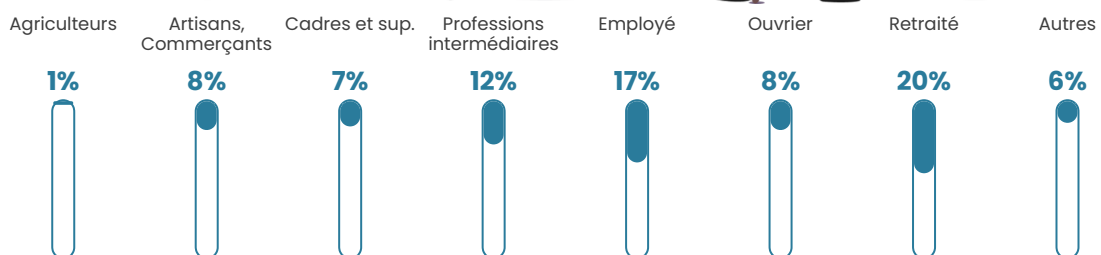

50 h/km²

Revenu moyen

23 530 €/an

Evolution du nombre d'habitants

Sources : Institut national de la statistique et des études économiques (insee) selon Les dernières parutions officielles de 2024 portant sur les années 2020, 2021 et 2022.

Tranche d'âge

Activité professionnelle

Niveau de diplôme

Composition des ménages

Profils électoraux

Premier tour

	Marine LE PEN	26.04 %
	Jean-Luc MÉLENCHON	22.70 %
	Emmanuel MACRON	22.20 %
	Éric ZEMMOUR	10.02 %
	Yannick JADOT	6.68 %
	Jean LASSALLE	3.34 %
	Anne HIDALGO	2.84 %
	Valérie PÉCRESSE	2.17 %
	Fabien ROUSSEL	1.84 %
	Nicolas DUPONT-AIGNAN	1.50 %
	Philippe POUTOU	0.50 %
	Nathalie ARTHAUD	0.17 %