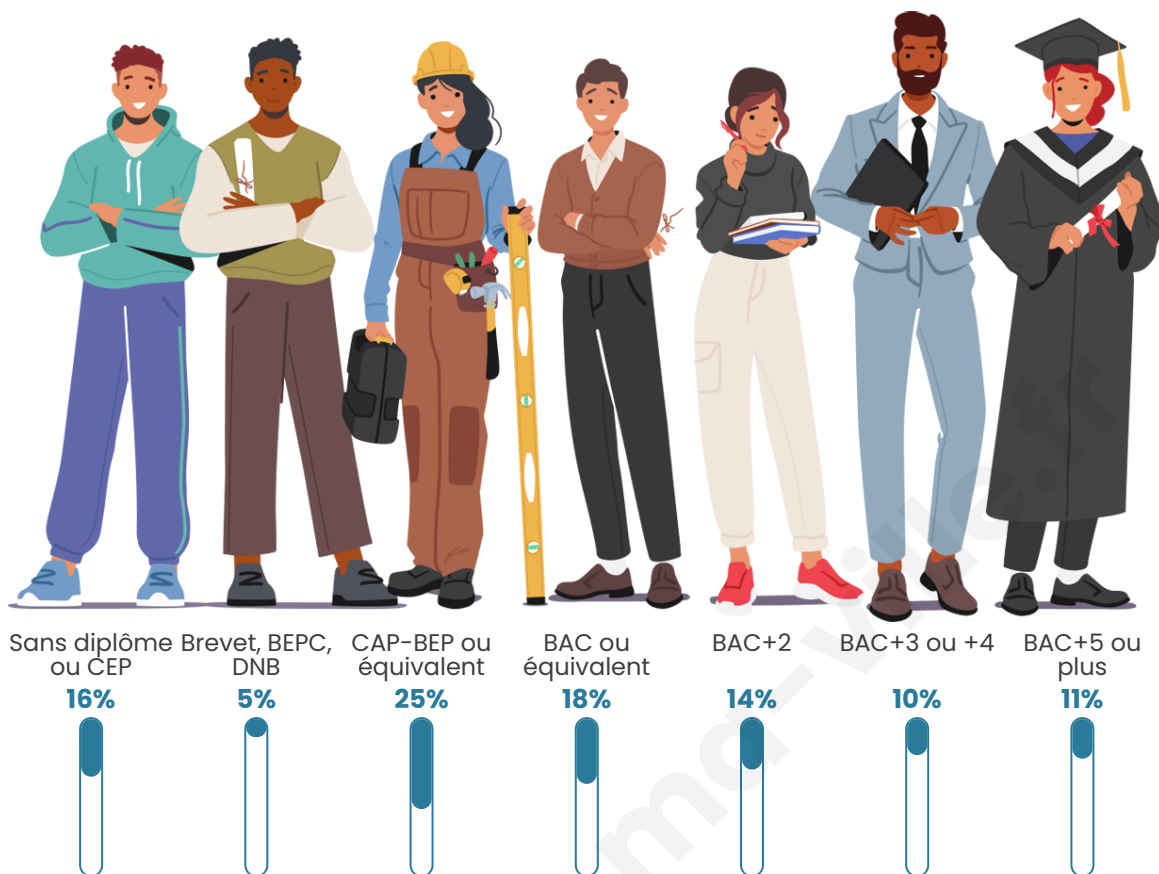

946

Age moyen

41 ans

Pop active

50.3%

Taux chômage

9%

Pop densité

Tranche d'âge

Activité professionnelle

Niveau de diplôme

Composition des ménages

Profils électoraux

Premier tour

	Marine LE PEN	26.04 %
	Jean-Luc MÉLENCHON	22.70 %
	Emmanuel MACRON	22.20 %
	Éric ZEMMOUR	10.02 %
	Yannick JADOT	6.68 %
	Jean LASSALLE	3.34 %
	Anne HIDALGO	2.84 %
	Valérie PÉCRESSE	2.17 %
	Fabien ROUSSEL	1.84 %
	Nicolas DUPONT-AIGNAN	1.50 %
	Philippe POUTOU	0.50 %
	Nathalie ARTHAUD	0.17 %