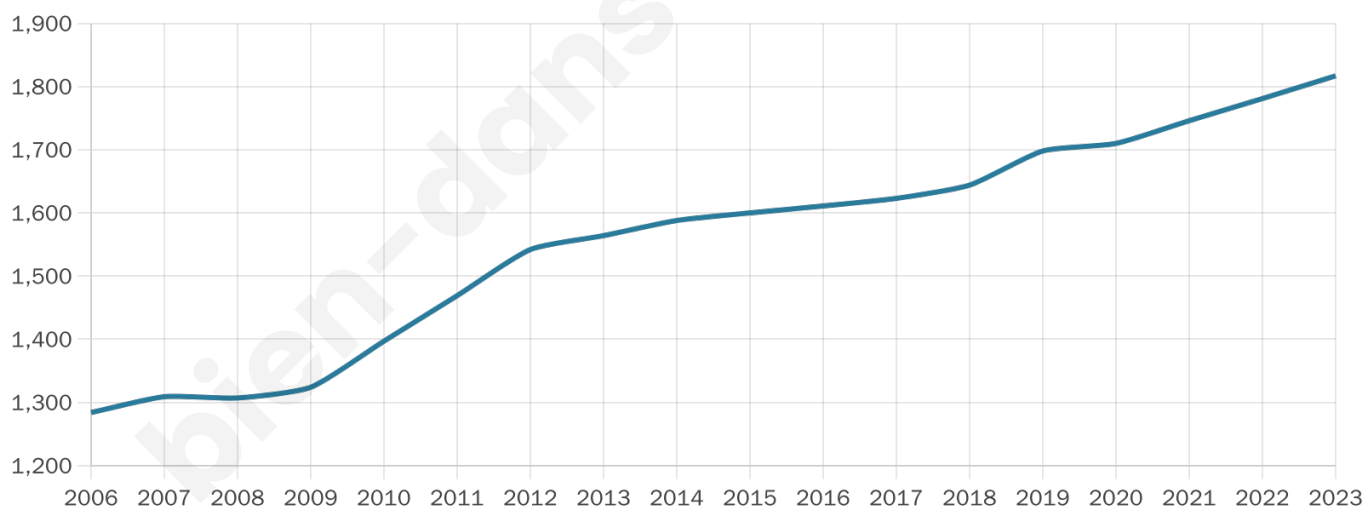

# Statistiques sur la population

Nombre d'habitants

**1 817**

Age moyen

**42 ans**

Pop active

**46.9%**

Taux chômage

**6.8%**

Pop densité

**130 h/km<sup>2</sup>**

Revenu moyen

**24 450 €/an**

## Evolution du nombre d'habitants

Sources : Institut national de la statistique et des études économiques (insee) selon Les dernières parutions officielles de 2024 portant sur les années 2020, 2021 et 2022.