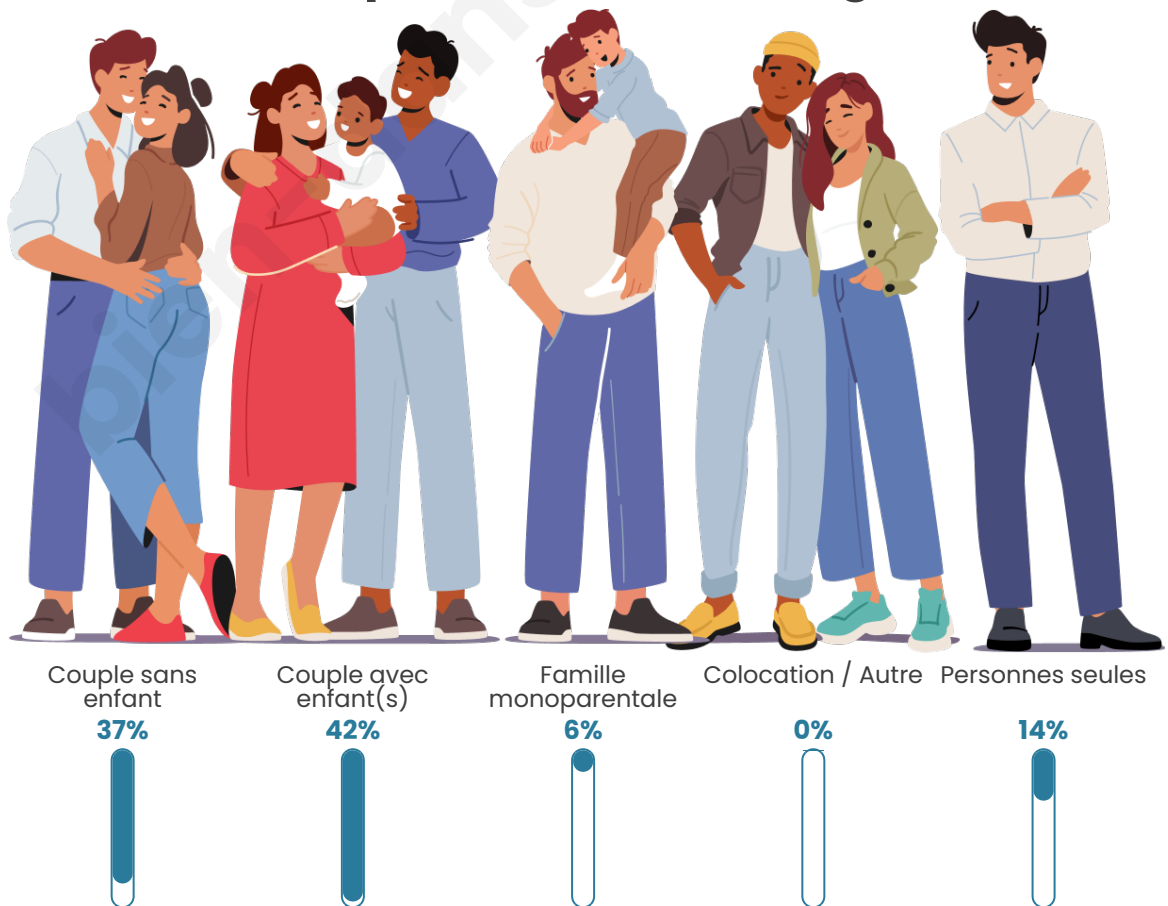

Tranche d'âge

Activité professionnelle

Niveau de diplôme

Composition des ménages

Profils électoraux

Premier tour

	Marine LE PEN	32.38 %
	Emmanuel MACRON	18.50 %
	Jean-Luc MÉLENCHON	16.73 %
	Éric ZEMMOUR	12.01 %
	Yannick JADOT	5.91 %
	Jean LASSALLE	4.04 %
	Valérie PÉCRESE	3.25 %
	Nicolas DUPONT-AIGNAN	2.56 %
	Fabien ROUSSEL	2.46 %
	Anne HIDALGO	0.89 %
	Nathalie ARTHAUD	0.69 %
	Philippe POUTOU	0.59 %