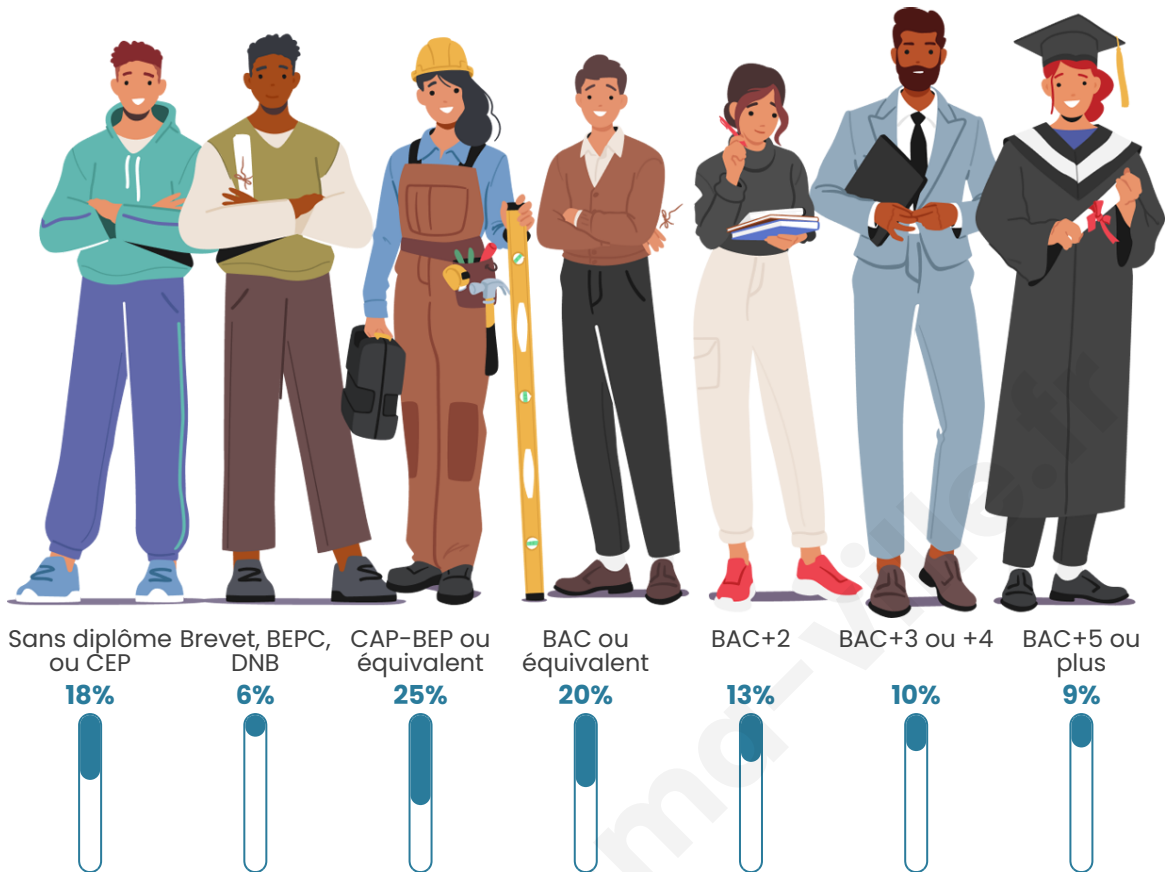

Tranche d'âge

Activité professionnelle

Niveau de diplôme

Composition des ménages

Profils électoraux

Premier tour

	Marine LE PEN	32.38 %
	Emmanuel MACRON	18.50 %
	Jean-Luc MÉLENCHON	16.73 %
	Éric ZEMMOUR	12.01 %
	Yannick JADOT	5.91 %
	Jean LASSALLE	4.04 %
	Valérie PÉCRESE	3.25 %
	Nicolas DUPONT-AIGNAN	2.56 %
	Fabien ROUSSEL	2.46 %
	Anne HIDALGO	0.89 %
	Nathalie ARTHAUD	0.69 %
	Philippe POUTOU	0.59 %