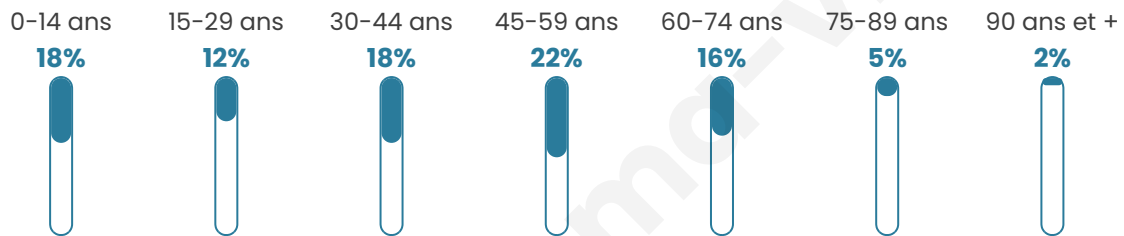

Tranche d'âge