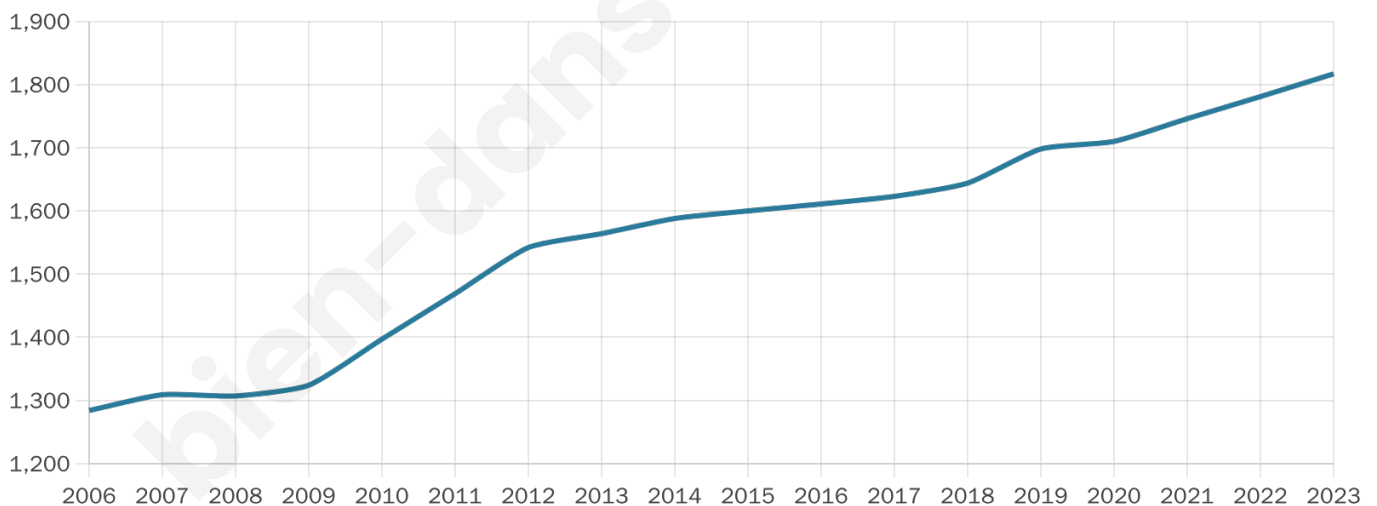

42 ans

Pop active

46.9%

Taux chômage

6.8%

Pop densité

130 h/km²

Revenu moyen

24 450 €/an

Evolution du nombre d'habitants

Sources : Institut national de la statistique et des études économiques (insee) selon Les dernières parutions officielles de 2024 portant sur les années 2020, 2021 et 2022.