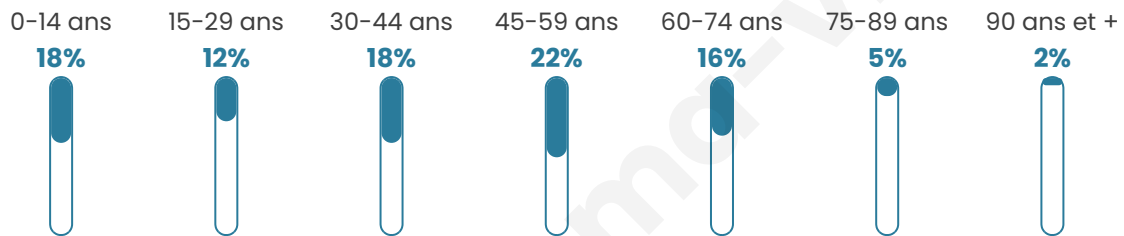

42 ans

Pop active

46.9%

Taux chômage

6.8%

Pop densité

130 h/km²

Revenu moyen

Tranche d'âge

Activité professionnelle

Niveau de diplôme

Composition des ménages

Profils électoraux

Premier tour

	Marine LE PEN	32.38 %
	Emmanuel MACRON	18.50 %
	Jean-Luc MÉLENCHON	16.73 %
	Éric ZEMMOUR	12.01 %
	Yannick JADOT	5.91 %
	Jean LASSALLE	4.04 %
	Valérie PÉCRESE	3.25 %
	Nicolas DUPONT-AIGNAN	2.56 %
	Fabien ROUSSEL	2.46 %
	Anne HIDALGO	0.89 %
	Nathalie ARTHAUD	0.69 %
	Philippe POUTOU	0.59 %