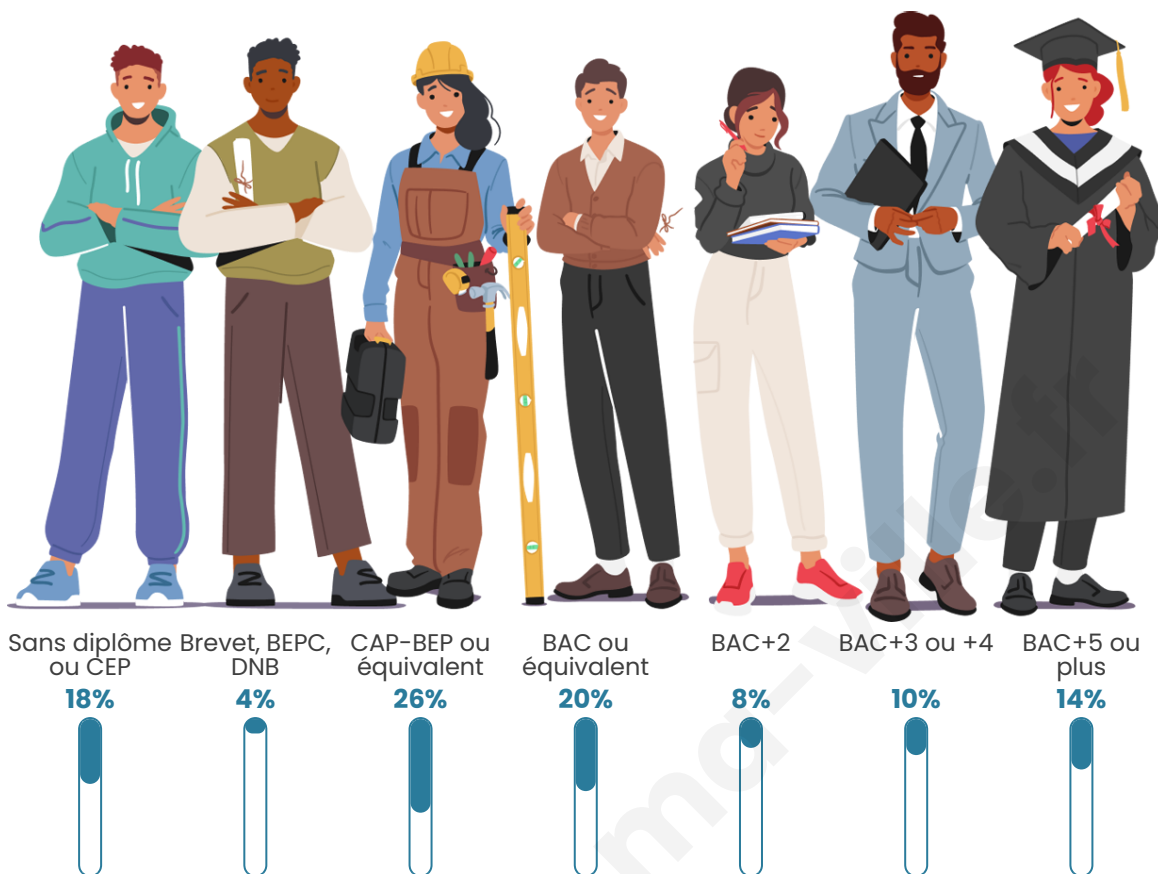

46 ans

Pop active

38.9%

Taux chômage

15.1%

Pop densité

11 h/km²

Revenu moyen

Tranche d'âge

Activité professionnelle

Niveau de diplôme

Composition des ménages

Profils électoraux

Premier tour

	Jean-Luc MÉLENCHON	42.59 %
	Emmanuel MACRON	19.44 %
	Jean LASSALLE	8.33 %
	Éric ZEMMOUR	8.33 %
	Marine LE PEN	7.41 %
	Yannick JADOT	5.56 %
	Fabien ROUSSEL	3.70 %
	Anne HIDALGO	1.85 %
	Nathalie ARTHAUD	0.93 %
	Valérie PÉCRESSE	0.93 %
	Nicolas DUPONT- AIGNAN	0.93 %
	Philippe POUTOU	0.00 %