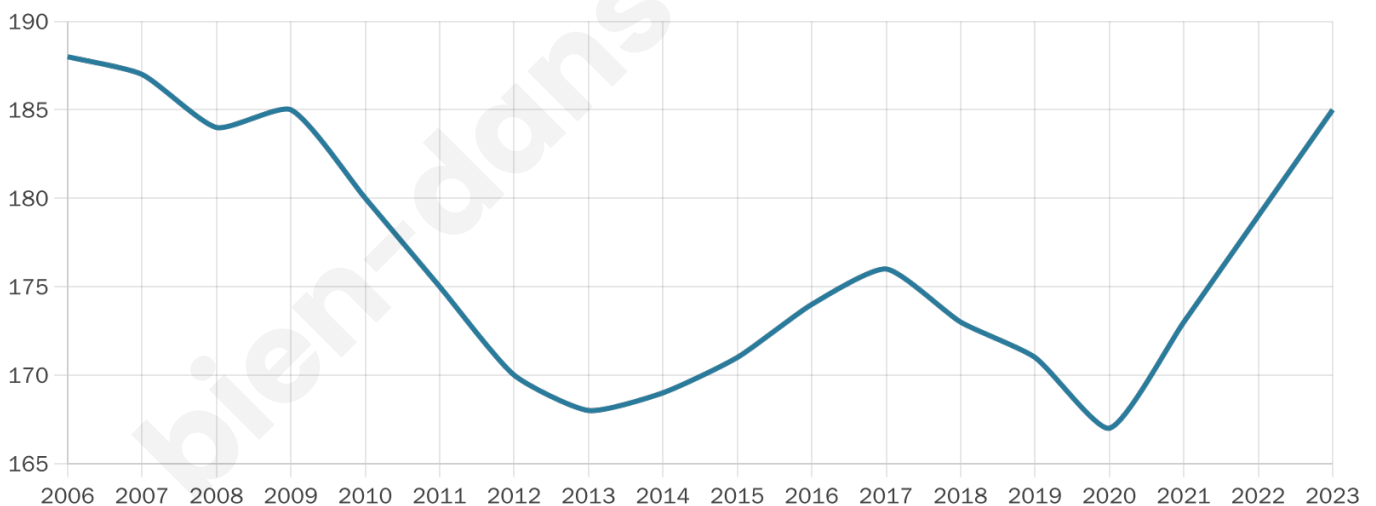

46 ans

Pop active

38.9%

Taux chômage

15.1%

Pop densité

11 h/km²

Revenu moyen

18 240 €/an

Evolution du nombre d'habitants

Sources : Institut national de la statistique et des études économiques (insee) selon Les dernières parutions officielles de 2024 portant sur les années 2020, 2021 et 2022.