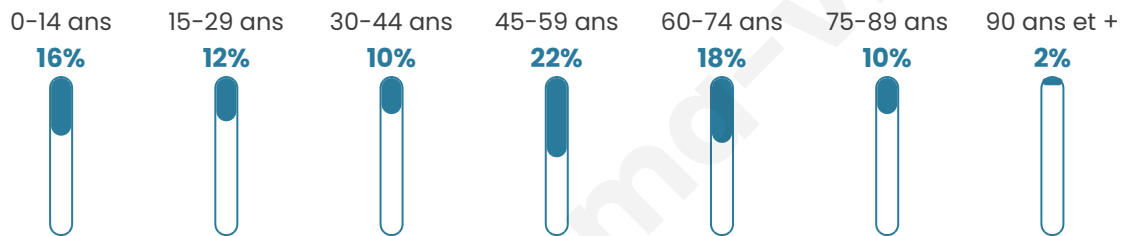

46 ans

Pop active

38.9%

Taux chômage

15.1%

Pop densité

11 h/km²

Revenu moyen

18 240 €/an

Evolution du nombre d'habitants

Sources : Institut national de la statistique et des études économiques (insee) selon Les dernières parutions officielles de 2024 portant sur les années 2020, 2021 et 2022.

Tranche d'âge

Activité professionnelle

Niveau de diplôme

Composition des ménages

Profils électoraux

Premier tour

	Jean-Luc MÉLENCHON	42.59 %
	Emmanuel MACRON	19.44 %
	Jean LASSALLE	8.33 %
	Éric ZEMMOUR	8.33 %
	Marine LE PEN	7.41 %
	Yannick JADOT	5.56 %
	Fabien ROUSSEL	3.70 %
	Anne HIDALGO	1.85 %
	Nathalie ARTHAUD	0.93 %
	Valérie PÉCRESSE	0.93 %
	Nicolas DUPONT- AIGNAN	0.93 %
	Philippe POUTOU	0.00 %