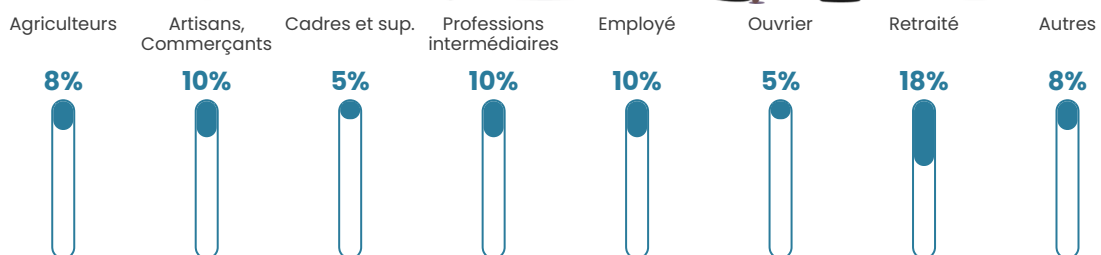

Revenu moyen

22 330 €/an

Evolution du nombre d'habitants

Sources : Institut national de la statistique et des études économiques (insee) selon Les dernières parutions officielles de 2024 portant sur les années 2020, 2021 et 2022.

Tranche d'âge

Activité professionnelle

Niveau de diplôme

Composition des ménages

Profils électoraux

Premier tour

	Marine LE PEN	35.54 %
	Emmanuel MACRON	21.49 %
	Jean LASSALLE	11.57 %
	Jean-Luc MÉLENCHON	9.92 %
	Éric ZEMMOUR	5.79 %
	Valérie PÉCRESSÉ	4.13 %
	Anne HIDALGO	3.31 %
	Yannick JADOT	3.31 %
	Nicolas DUPONT-AIGNAN	3.31 %
	Nathalie ARTHAUD	0.83 %
	Fabien ROUSSEL	0.83 %
	Philippe POUTOU	0.00 %