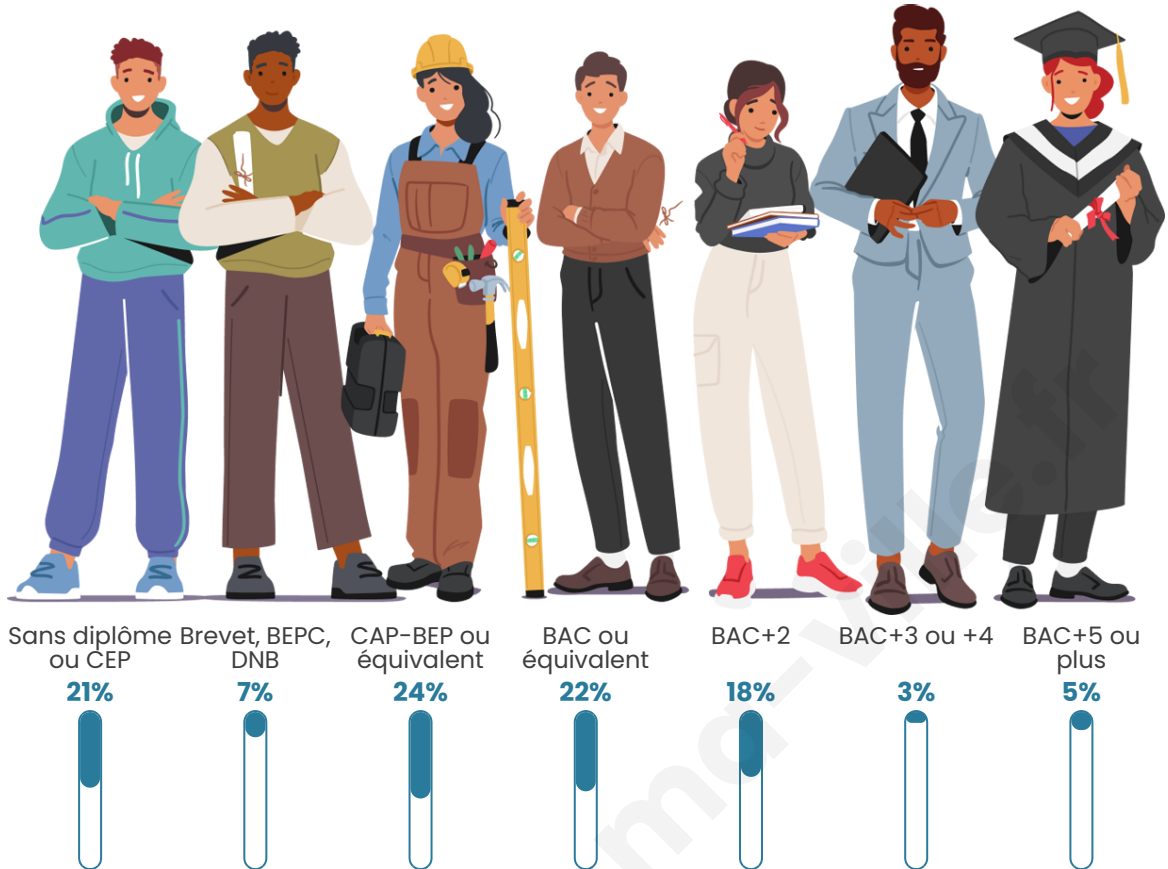

Age moyen

44 ans

Pop active

42.3%

Taux chômage

5.9%

Pop densité

19 h/km²

Tranche d'âge

Activité professionnelle

Niveau de diplôme

Composition des ménages

Profils électoraux

Premier tour

	Marine LE PEN	35.54 %
	Emmanuel MACRON	21.49 %
	Jean LASSALLE	11.57 %
	Jean-Luc MÉLENCHON	9.92 %
	Éric ZEMMOUR	5.79 %
	Valérie PÉCRESSÉ	4.13 %
	Anne HIDALGO	3.31 %
	Yannick JADOT	3.31 %
	Nicolas DUPONT-AIGNAN	3.31 %
	Nathalie ARTHAUD	0.83 %
	Fabien ROUSSEL	0.83 %
	Philippe POUTOU	0.00 %