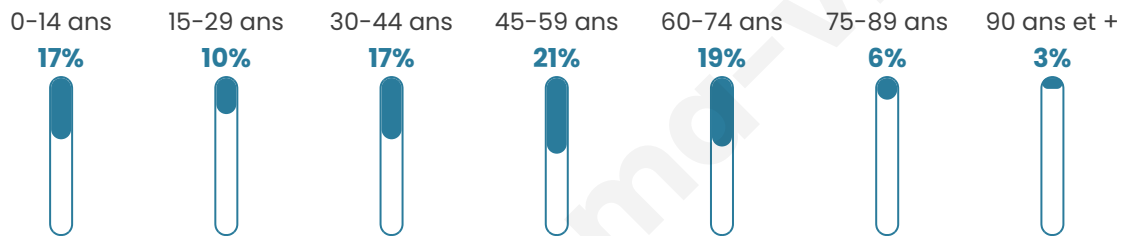

Age moyen

44 ans

Pop active

42.3%

Taux chômage

5.9%

Pop densité

19 h/km²

Revenu moyen

22 330 €/an

Evolution du nombre d'habitants

Sources : Institut national de la statistique et des études économiques (insee) selon Les dernières parutions officielles de 2024 portant sur les années 2020, 2021 et 2022.

Tranche d'âge

Activité professionnelle

Niveau de diplôme

Composition des ménages

Profils électoraux

Premier tour

	Marine LE PEN	35.54 %
	Emmanuel MACRON	21.49 %
	Jean LASSALLE	11.57 %
	Jean-Luc MÉLENCHON	9.92 %
	Éric ZEMMOUR	5.79 %
	Valérie PÉCRESSÉ	4.13 %
	Anne HIDALGO	3.31 %
	Yannick JADOT	3.31 %
	Nicolas DUPONT-AIGNAN	3.31 %
	Nathalie ARTHAUD	0.83 %
	Fabien ROUSSEL	0.83 %
	Philippe POUTOU	0.00 %

152 inscrits

Participation : 82.24%

Votes blancs : 3.20%

Votes nuls : 0.00%

Second tour

	Emmanuel MACRON	40,71 %
	Marine LE PEN	59,29 %

152 inscrits

Participation : 81.58%