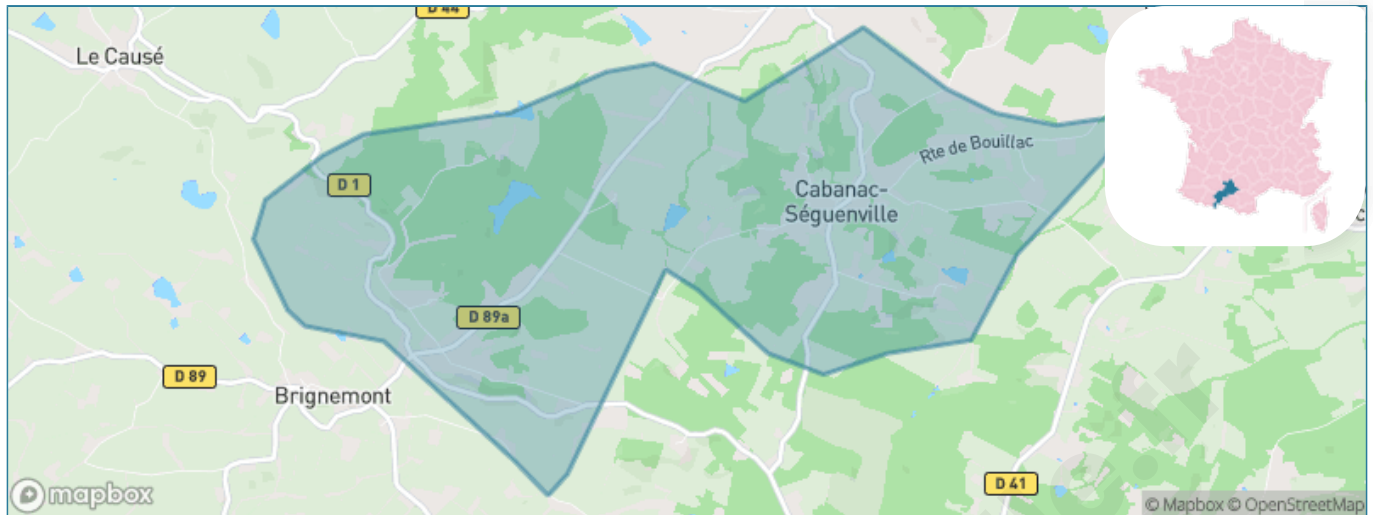

Version web

Ville de Cabanac- Séguenville

Présenté par

BIEN dans
ma **VILLE** 

Sommaire

Situation géographique	3
Statistiques sur la population	4
Evolution du nombre d'habitants	4
Tranche d'âge	5
0-14 ans	5
15-29 ans	5
30-44 ans	5
45-59 ans	5
60-74 ans	5
75-89 ans	5
90 ans et +	5
Activité professionnelle	5
Agriculteurs	5
Artisans, Commerçants	5
Cadres et sup.	5
Professions intermédiaires	5
Employé	5
Ouvrier	5
Retraité	5
Autres	5
Niveau de diplôme	6
Sans diplôme ou CEP	6
Brevet, BEPC, DNB	6
CAP-BEP ou équivalent	6
BAC ou équivalent	6
BAC+2	6
BAC+3 ou +4	6
BAC+5 ou plus	6
Composition des ménages	6
Couple sans enfant	6
Couple avec enfant(s)	6
Famille monoparentale	6
Colocation / Autre	6
Personnes seules	6
Profils électoraux	7
Premier tour	7
Sécurité	8
Evolution du nombre d'infractions	8
Pour comparer	9
Services à la population	10
Commerce	10
Éducation	10
Villes autour de Cabanac-Séguenville	11

Situation géographique

i Informations clés

- **Région** : Occitanie
- **Département** : Haute-Garonne
- **Code postal** : 31480
- **Superficie** : 10 km²

Statistiques sur la population

Nombre d'habitants

194