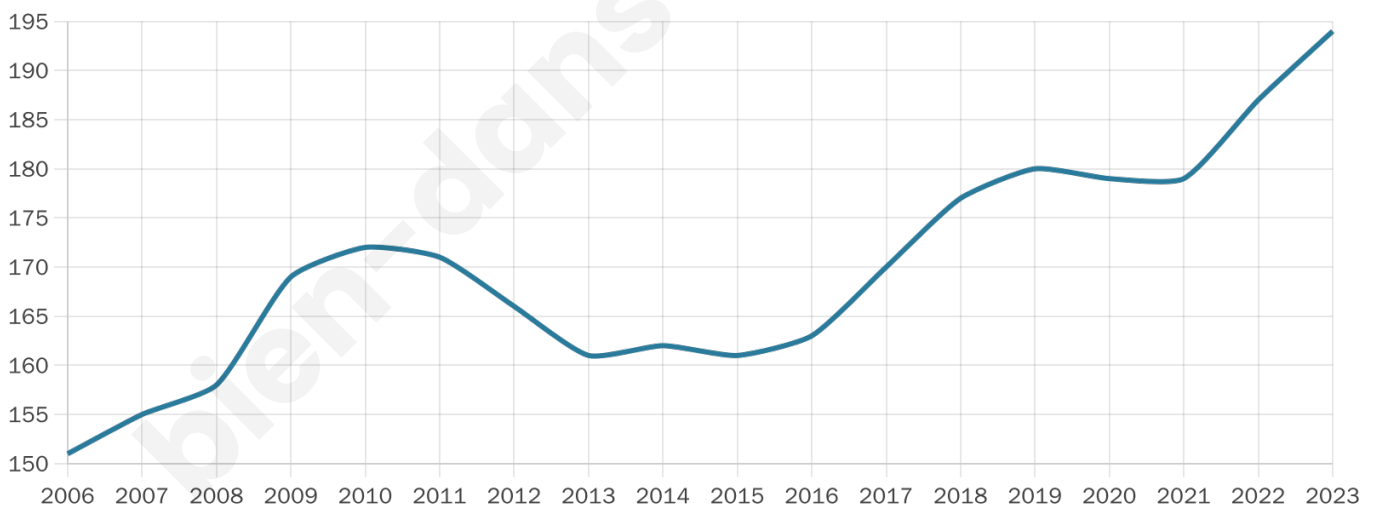

Age moyen

44 ans

Pop active

42.3%

Taux chômage

5.9%

Pop densité

19 h/km²

Revenu moyen

22 330 €/an

Evolution du nombre d'habitants

Sources : Institut national de la statistique et des études économiques (insee) selon Les dernières parutions officielles de 2024 portant sur les années 2020, 2021 et 2022.