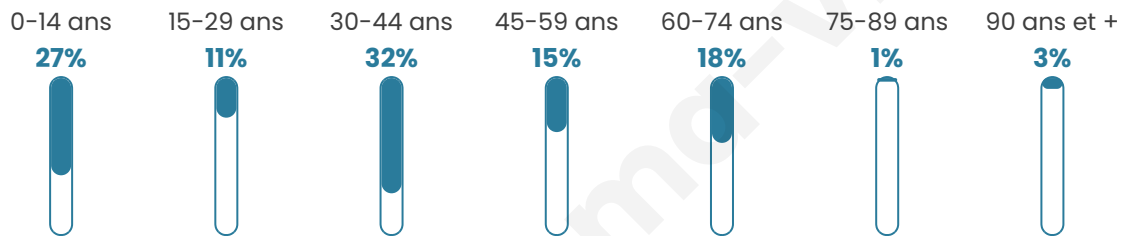

Statistiques sur la population

Nombre d'habitants

79

Age moyen

37 ans

Pop active

46.8%

Taux chômage

7.5%

Pop densité

11 h/km²

Revenu moyen

NC

Evolution du nombre d'habitants

Sources : Institut national de la statistique et des études économiques (insee) selon Les dernières parutions officielles de 2024 portant sur les années 2020, 2021 et 2022.

Tranche d'âge

Activité professionnelle

Niveau de diplôme

Composition des ménages

Profils électoraux

Premier tour

	Jean-Luc MÉLENCHON	51.72 %
	Emmanuel MACRON	12.07 %
	Jean LASSALLE	12.07 %
	Yannick JADOT	6.90 %
	Marine LE PEN	5.17 %
	Nathalie ARTHAUD	3.45 %
	Éric ZEMMOUR	3.45 %
	Nicolas DUPONT-AIGNAN	3.45 %
	Valérie PÉCRESSE	1.72 %
	Fabien ROUSSEL	0.00 %
	Anne HIDALGO	0.00 %
	Philippe POUTOU	0.00 %

76 inscrits

Participation : 76.32%

Votes blancs : 0.00%

Votes nuls : 0.00%

Second tour

	Emmanuel MACRON	44,44 %
	Marine LE PEN	55,56 %

76 inscrits

Participation : 50%