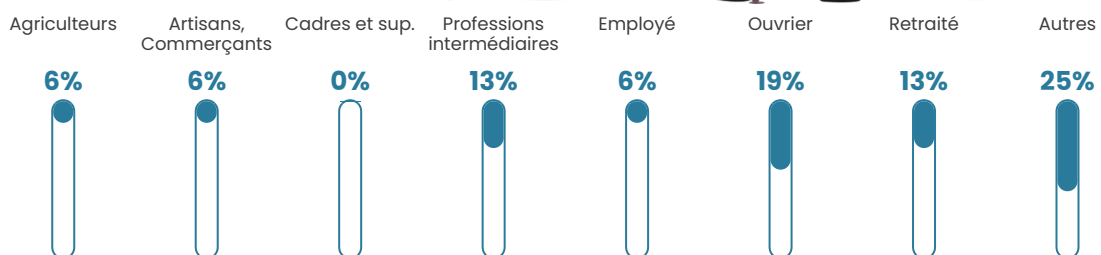

7.5%

Pop densité

11 h/km²

Revenu moyen

NC

Evolution du nombre d'habitants

Sources : Institut national de la statistique et des études économiques (insee) selon Les dernières parutions officielles de 2024 portant sur les années 2020, 2021 et 2022.

Tranche d'âge

Activité professionnelle

Niveau de diplôme

Composition des ménages

Profils électoraux

Premier tour

	Jean-Luc MÉLENCHON	51.72 %
	Emmanuel MACRON	12.07 %
	Jean LASSALLE	12.07 %
	Yannick JADOT	6.90 %
	Marine LE PEN	5.17 %
	Nathalie ARTHAUD	3.45 %
	Éric ZEMMOUR	3.45 %
	Nicolas DUPONT-AIGNAN	3.45 %
	Valérie PÉCRESSE	1.72 %
	Fabien ROUSSEL	0.00 %
	Anne HIDALGO	0.00 %
	Philippe POUTOU	0.00 %