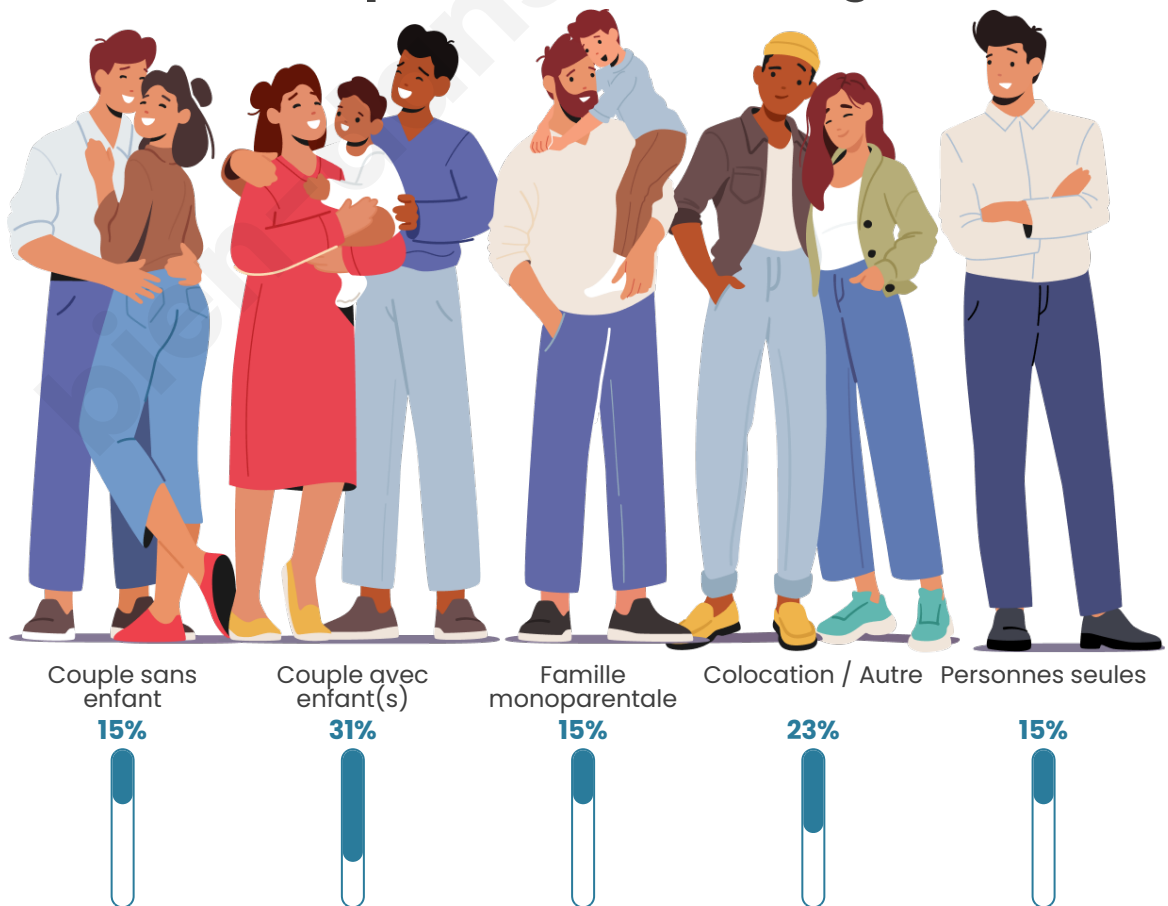

Tranche d'âge

Activité professionnelle

Niveau de diplôme

Composition des ménages

Profils électoraux

Premier tour

	Jean-Luc MÉLENCHON	51.72 %
	Emmanuel MACRON	12.07 %
	Jean LASSALLE	12.07 %
	Yannick JADOT	6.90 %
	Marine LE PEN	5.17 %
	Nathalie ARTHAUD	3.45 %
	Éric ZEMMOUR	3.45 %
	Nicolas DUPONT-AIGNAN	3.45 %
	Valérie PÉCRESSE	1.72 %
	Fabien ROUSSEL	0.00 %
	Anne HIDALGO	0.00 %
	Philippe POUTOU	0.00 %