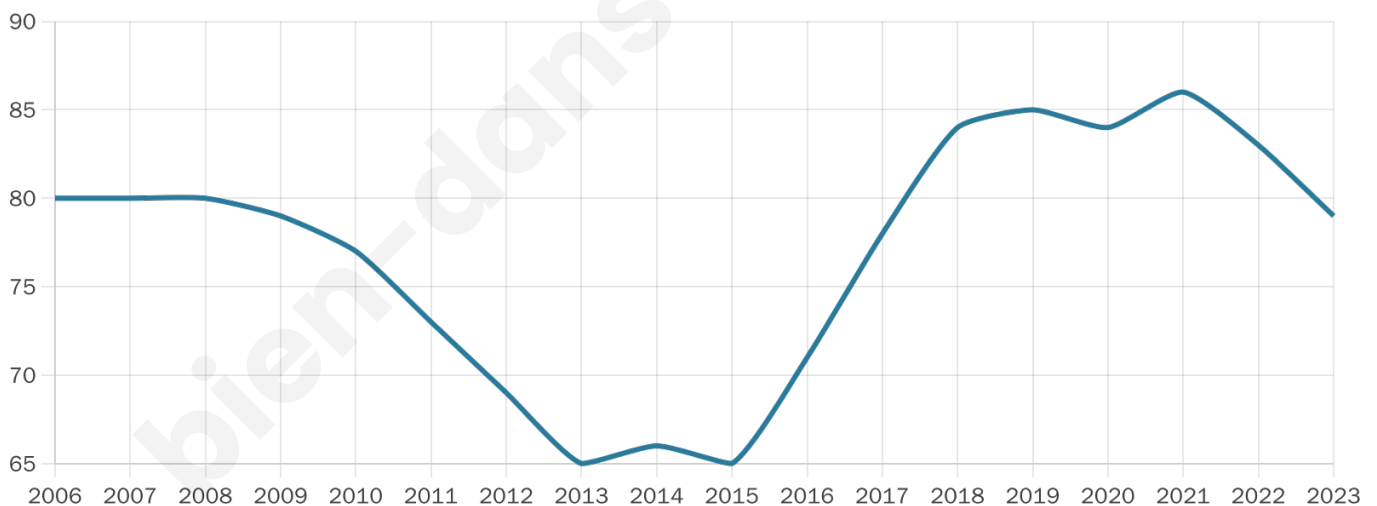

Statistiques sur la population

Nombre d'habitants

79

Age moyen

37 ans

Pop active

46.8%

Taux chômage

7.5%

Pop densité

11 h/km²

Revenu moyen

NC

Evolution du nombre d'habitants

Sources : Institut national de la statistique et des études économiques (insee) selon Les dernières parutions officielles de 2024 portant sur les années 2020, 2021 et 2022.

Tranche d'âge

Activité professionnelle

Niveau de diplôme

Composition des ménages

Profils électoraux

Premier tour

	Jean-Luc MÉLENCHON	51.72 %
	Emmanuel MACRON	12.07 %
	Jean LASSALLE	12.07 %
	Yannick JADOT	6.90 %
	Marine LE PEN	5.17 %
	Nathalie ARTHAUD	3.45 %
	Éric ZEMMOUR	3.45 %
	Nicolas DUPONT-AIGNAN	3.45 %
	Valérie PÉCRESSE	1.72 %
	Fabien ROUSSEL	0.00 %
	Anne HIDALGO	0.00 %
	Philippe POUTOU	0.00 %