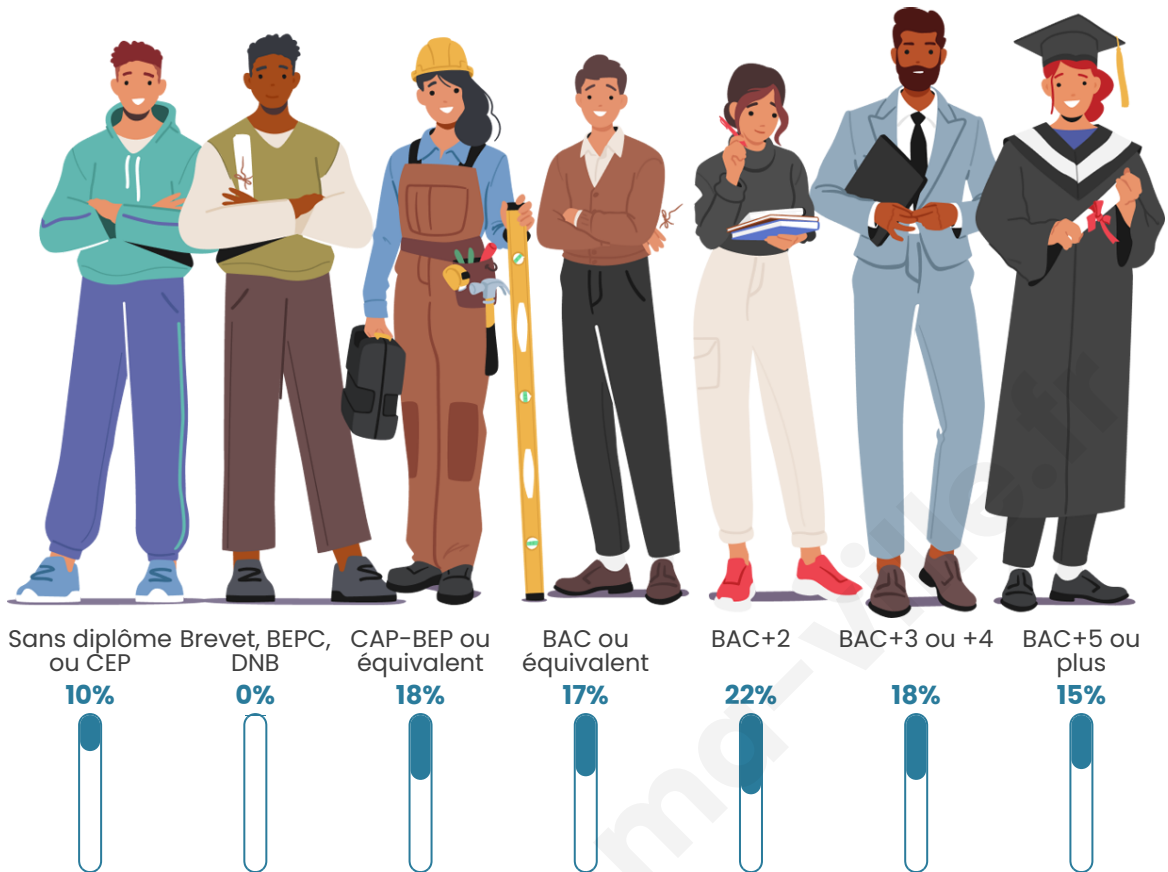

Statistiques sur la population

Nombre d'habitants

79

Age moyen

37 ans

Pop active

46.8%

Taux chômage

Tranche d'âge

Activité professionnelle

Niveau de diplôme

Composition des ménages

Profils électoraux

Premier tour

	Jean-Luc MÉLENCHON	51.72 %
	Emmanuel MACRON	12.07 %
	Jean LASSALLE	12.07 %
	Yannick JADOT	6.90 %
	Marine LE PEN	5.17 %
	Nathalie ARTHAUD	3.45 %
	Éric ZEMMOUR	3.45 %
	Nicolas DUPONT-AIGNAN	3.45 %
	Valérie PÉCRESSE	1.72 %
	Fabien ROUSSEL	0.00 %
	Anne HIDALGO	0.00 %
	Philippe POUTOU	0.00 %