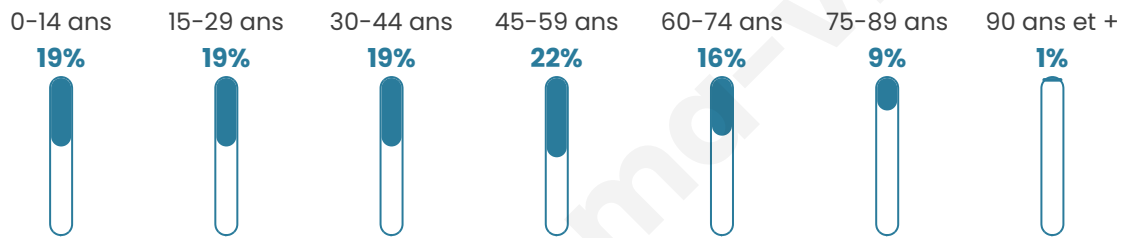

41 ans

Pop active

52.1%

Taux chômage

8.8%

Pop densité

43 h/km²

Revenu moyen

22 080 €/an

Evolution du nombre d'habitants

Sources : Institut national de la statistique et des études économiques (insee) selon Les dernières parutions officielles de 2024 portant sur les années 2020, 2021 et 2022.

Tranche d'âge

Activité professionnelle

Niveau de diplôme

Composition des ménages

Profils électoraux

Premier tour

	Marine LE PEN	40.13 %
	Emmanuel MACRON	22.01 %
	Éric ZEMMOUR	9.71 %
	Jean-Luc MÉLENCHON	9.71 %
	Valérie PÉCRESSE	6.15 %
	Jean LASSALLE	4.53 %
	Fabien ROUSSEL	2.59 %
	Yannick JADOT	2.59 %
	Nicolas DUPONT-AIGNAN	1.29 %
	Philippe POUTOU	0.97 %
	Nathalie ARTHAUD	0.32 %
	Anne HIDALGO	0.00 %