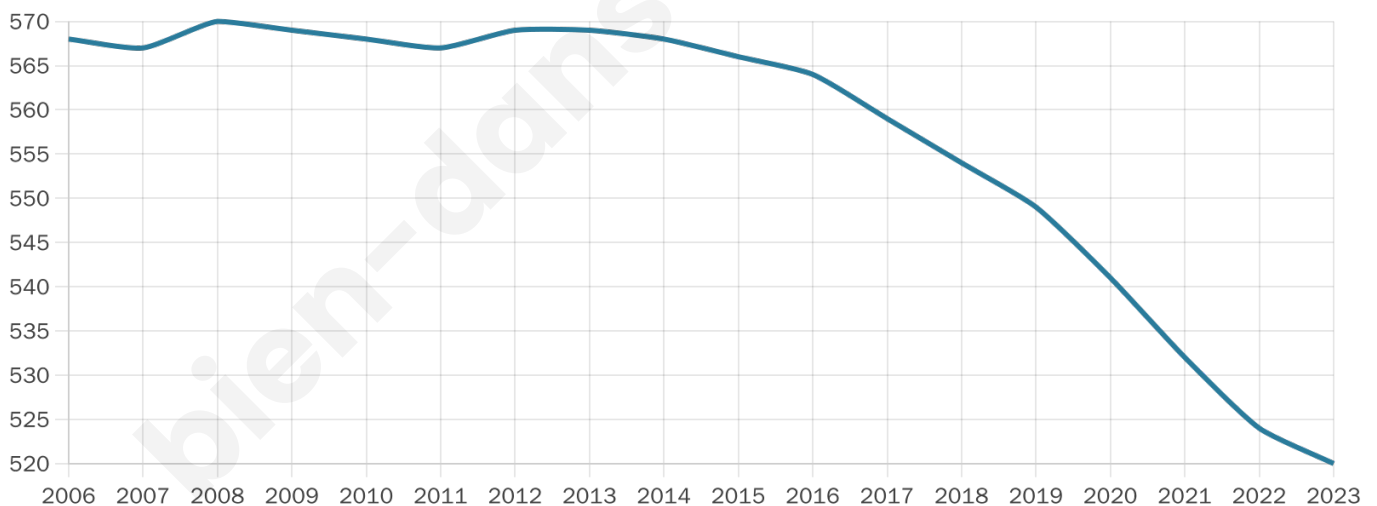

41 ans

Pop active

52.1%

Taux chômage

8.8%

Pop densité

43 h/km²

Revenu moyen

22 080 €/an

Evolution du nombre d'habitants

Sources : Institut national de la statistique et des études économiques (insee) selon Les dernières parutions officielles de 2024 portant sur les années 2020, 2021 et 2022.