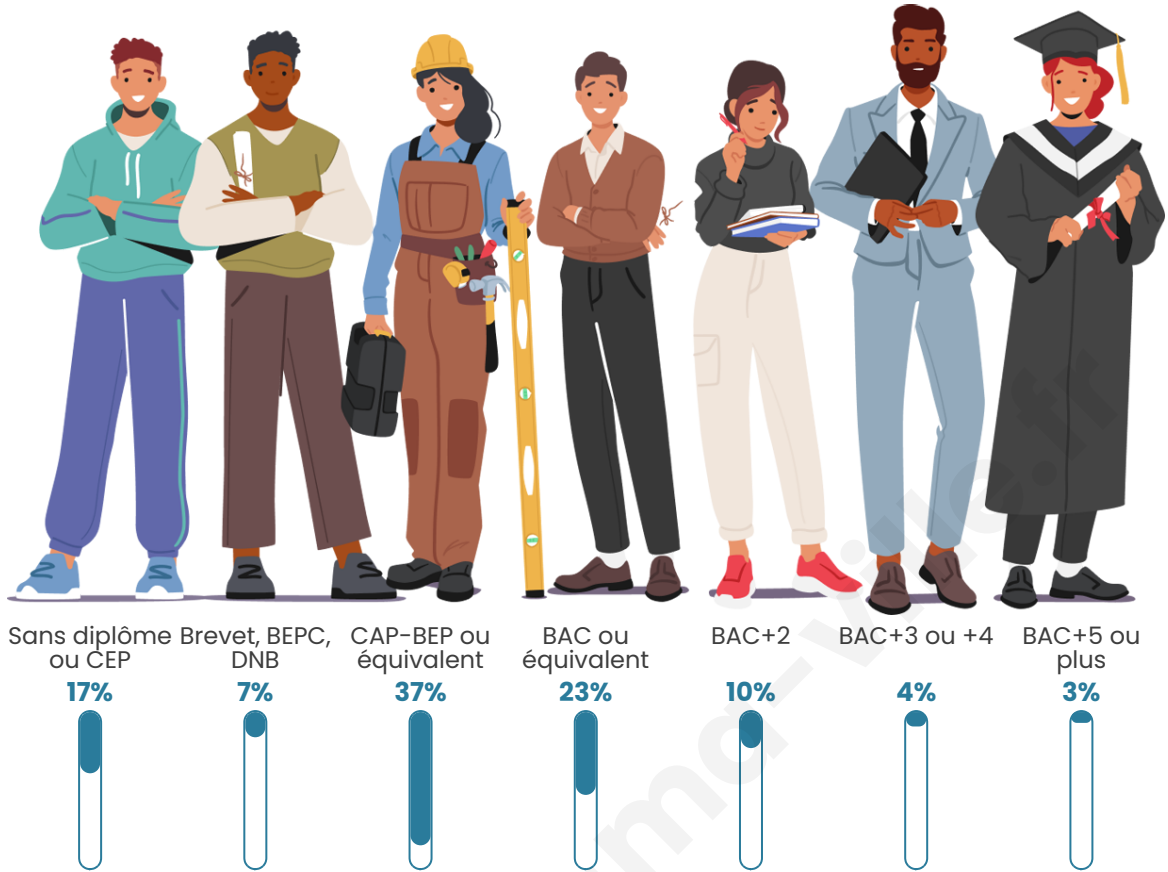

Tranche d'âge

Activité professionnelle

Niveau de diplôme

Composition des ménages

Profils électoraux

Premier tour

	Marine LE PEN	40.13 %
	Emmanuel MACRON	22.01 %
	Éric ZEMMOUR	9.71 %
	Jean-Luc MÉLENCHON	9.71 %
	Valérie PÉCRESSE	6.15 %
	Jean LASSALLE	4.53 %
	Fabien ROUSSEL	2.59 %
	Yannick JADOT	2.59 %
	Nicolas DUPONT-AIGNAN	1.29 %
	Philippe POUTOU	0.97 %
	Nathalie ARTHAUD	0.32 %
	Anne HIDALGO	0.00 %