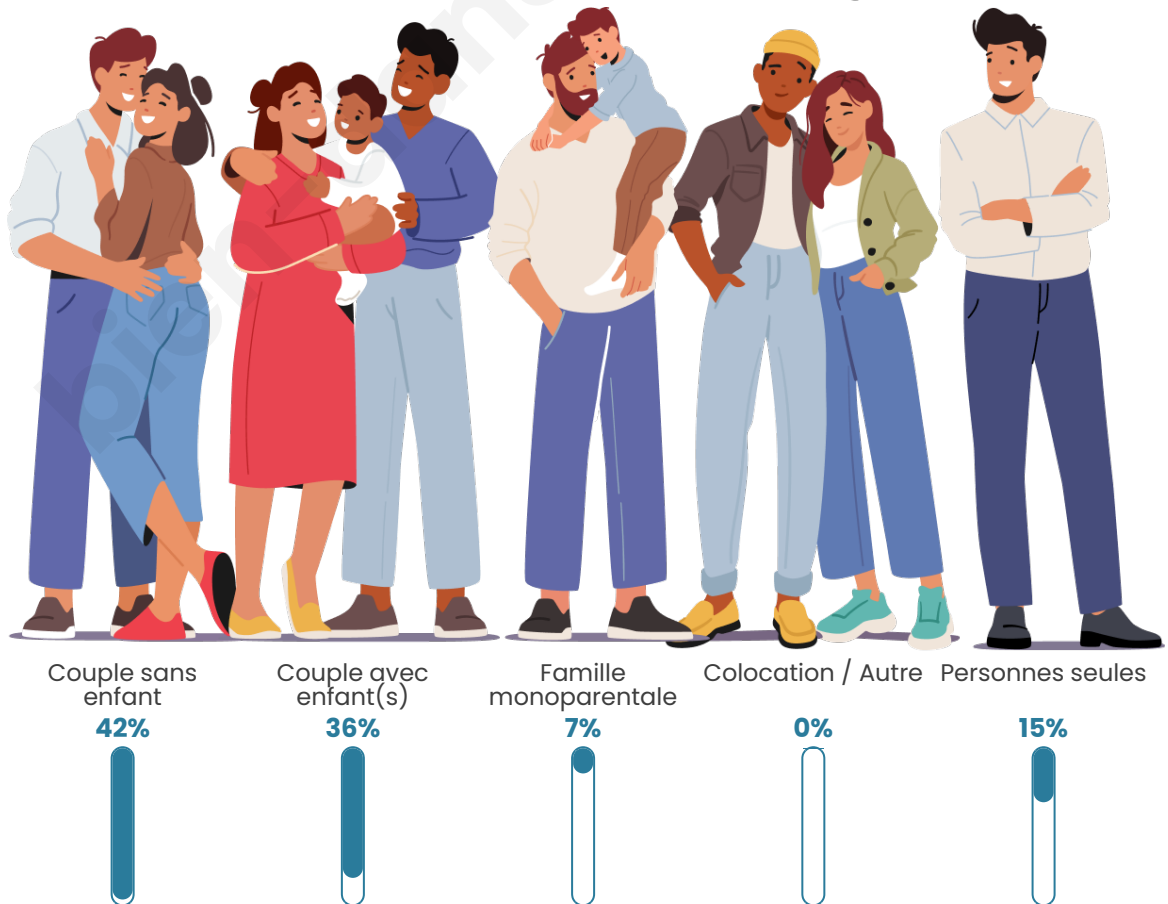

Tranche d'âge

Activité professionnelle

Niveau de diplôme

Composition des ménages

Profils électoraux

Premier tour

	Marine LE PEN	40.13 %
	Emmanuel MACRON	22.01 %
	Éric ZEMMOUR	9.71 %
	Jean-Luc MÉLENCHON	9.71 %
	Valérie PÉCRESSE	6.15 %
	Jean LASSALLE	4.53 %
	Fabien ROUSSEL	2.59 %
	Yannick JADOT	2.59 %
	Nicolas DUPONT-AIGNAN	1.29 %
	Philippe POUTOU	0.97 %
	Nathalie ARTHAUD	0.32 %
	Anne HIDALGO	0.00 %