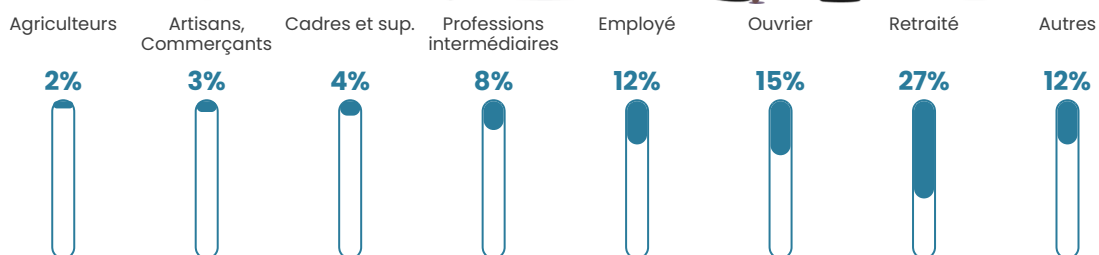

22 080 €/an

Evolution du nombre d'habitants

Sources : Institut national de la statistique et des études économiques (insee) selon Les dernières parutions officielles de 2024 portant sur les années 2020, 2021 et 2022.

Tranche d'âge

Activité professionnelle

Niveau de diplôme

Composition des ménages

Profils électoraux

Premier tour

	Marine LE PEN	40.13 %
	Emmanuel MACRON	22.01 %
	Éric ZEMMOUR	9.71 %
	Jean-Luc MÉLENCHON	9.71 %
	Valérie PÉCRESSE	6.15 %
	Jean LASSALLE	4.53 %
	Fabien ROUSSEL	2.59 %
	Yannick JADOT	2.59 %
	Nicolas DUPONT-AIGNAN	1.29 %
	Philippe POUTOU	0.97 %
	Nathalie ARTHAUD	0.32 %
	Anne HIDALGO	0.00 %