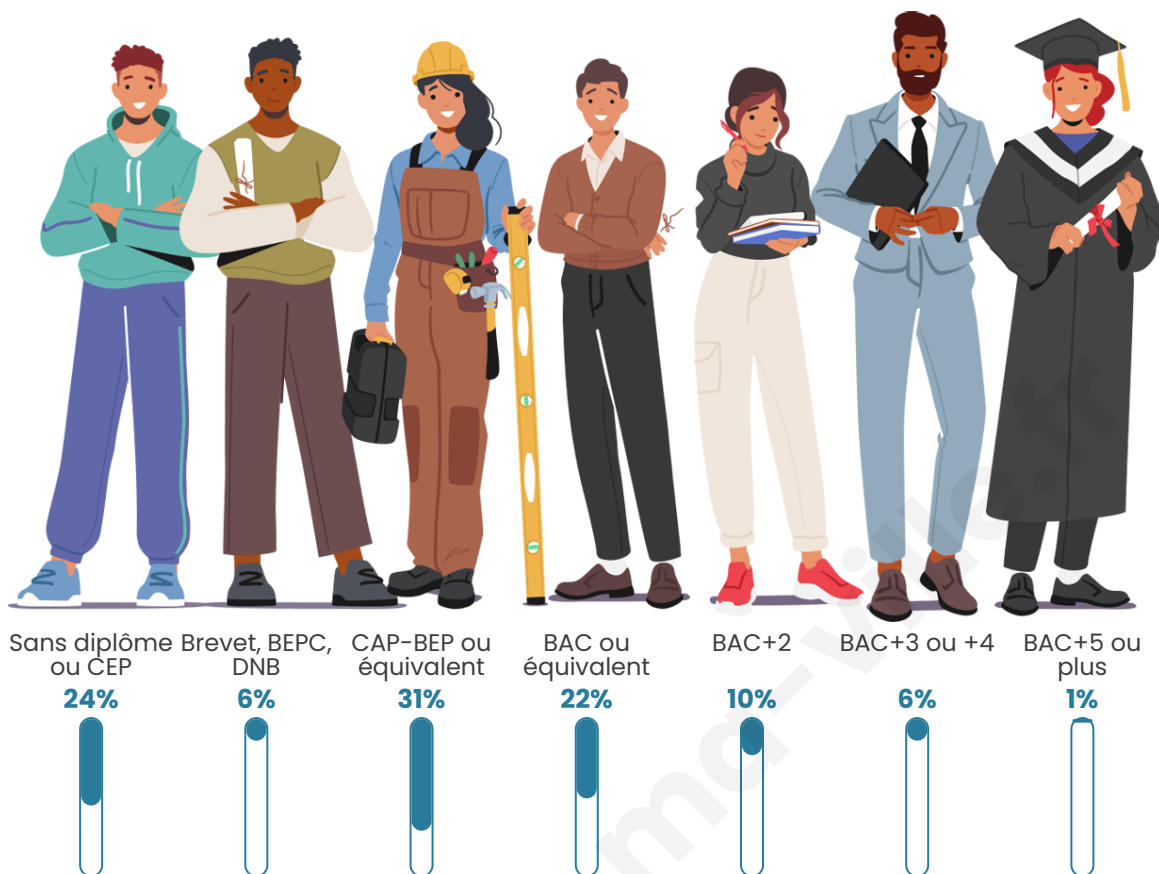

79

Age moyen

47 ans

Pop active

59.5%

Taux chômage

12.3%

Pop densité

Tranche d'âge

Activité professionnelle

Niveau de diplôme

Composition des ménages

Profils électoraux

Premier tour

	Marine LE PEN	31.67 %
	Jean-Luc MÉLENCHON	25.00 %
	Emmanuel MACRON	20.00 %
	Éric ZEMMOUR	8.33 %
	Nicolas DUPONT-AIGNAN	5.00 %
	Jean LASSALLE	3.33 %
	Valérie PÉCRESSE	3.33 %
	Anne HIDALGO	1.67 %
	Philippe POUTOU	1.67 %
	Nathalie ARTHAUD	0.00 %
	Fabien ROUSSEL	0.00 %
	Yannick JADOT	0.00 %