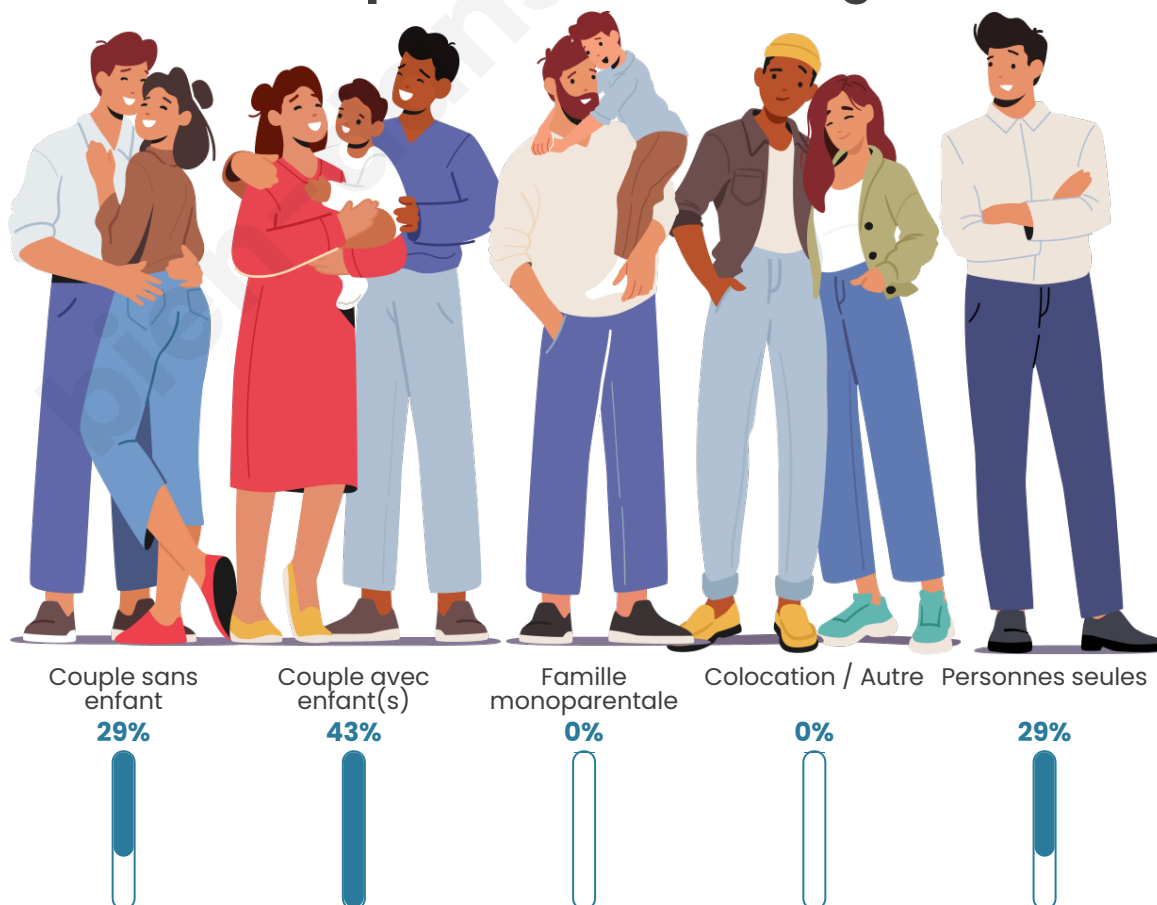

Tranche d'âge

Activité professionnelle

Niveau de diplôme

Composition des ménages

Profils électoraux

Premier tour

	Marine LE PEN	31.67 %
	Jean-Luc MÉLENCHON	25.00 %
	Emmanuel MACRON	20.00 %
	Éric ZEMMOUR	8.33 %
	Nicolas DUPONT-AIGNAN	5.00 %
	Jean LASSALLE	3.33 %
	Valérie PÉCRESSE	3.33 %
	Anne HIDALGO	1.67 %
	Philippe POUTOU	1.67 %
	Nathalie ARTHAUD	0.00 %
	Fabien ROUSSEL	0.00 %
	Yannick JADOT	0.00 %