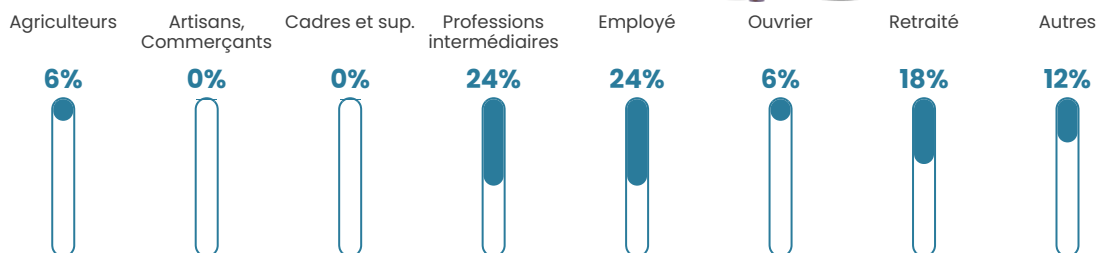

20 h/km²

Revenu moyen

NC

Evolution du nombre d'habitants

Sources : Institut national de la statistique et des études économiques (insee) selon Les dernières parutions officielles de 2024 portant sur les années 2020, 2021 et 2022.

Tranche d'âge

Activité professionnelle

Niveau de diplôme

Composition des ménages

Profils électoraux

Premier tour

	Marine LE PEN	31.67 %
	Jean-Luc MÉLENCHON	25.00 %
	Emmanuel MACRON	20.00 %
	Éric ZEMMOUR	8.33 %
	Nicolas DUPONT-AIGNAN	5.00 %
	Jean LASSALLE	3.33 %
	Valérie PÉCRESSE	3.33 %
	Anne HIDALGO	1.67 %
	Philippe POUTOU	1.67 %
	Nathalie ARTHAUD	0.00 %
	Fabien ROUSSEL	0.00 %
	Yannick JADOT	0.00 %