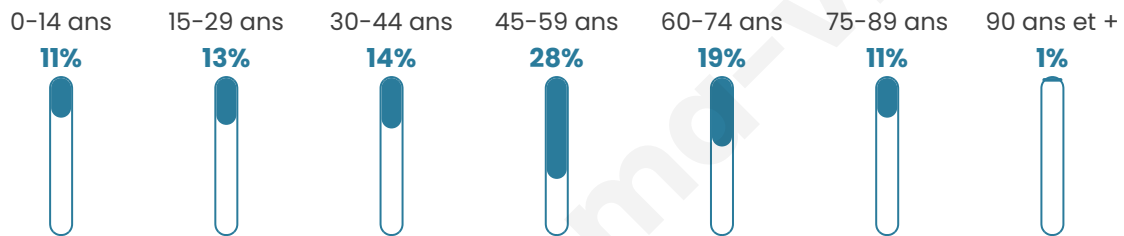

79

Age moyen

47 ans

Pop active

59.5%

Taux chômage

12.3%

Pop densité

20 h/km²

Revenu moyen

NC

Evolution du nombre d'habitants

Sources : Institut national de la statistique et des études économiques (insee) selon Les dernières parutions officielles de 2024 portant sur les années 2020, 2021 et 2022.

Tranche d'âge

Activité professionnelle

Niveau de diplôme

Composition des ménages

Profils électoraux

Premier tour

	Marine LE PEN	31.67 %
	Jean-Luc MÉLENCHON	25.00 %
	Emmanuel MACRON	20.00 %
	Éric ZEMMOUR	8.33 %
	Nicolas DUPONT-AIGNAN	5.00 %
	Jean LASSALLE	3.33 %
	Valérie PÉCRESSE	3.33 %
	Anne HIDALGO	1.67 %
	Philippe POUTOU	1.67 %
	Nathalie ARTHAUD	0.00 %
	Fabien ROUSSEL	0.00 %
	Yannick JADOT	0.00 %