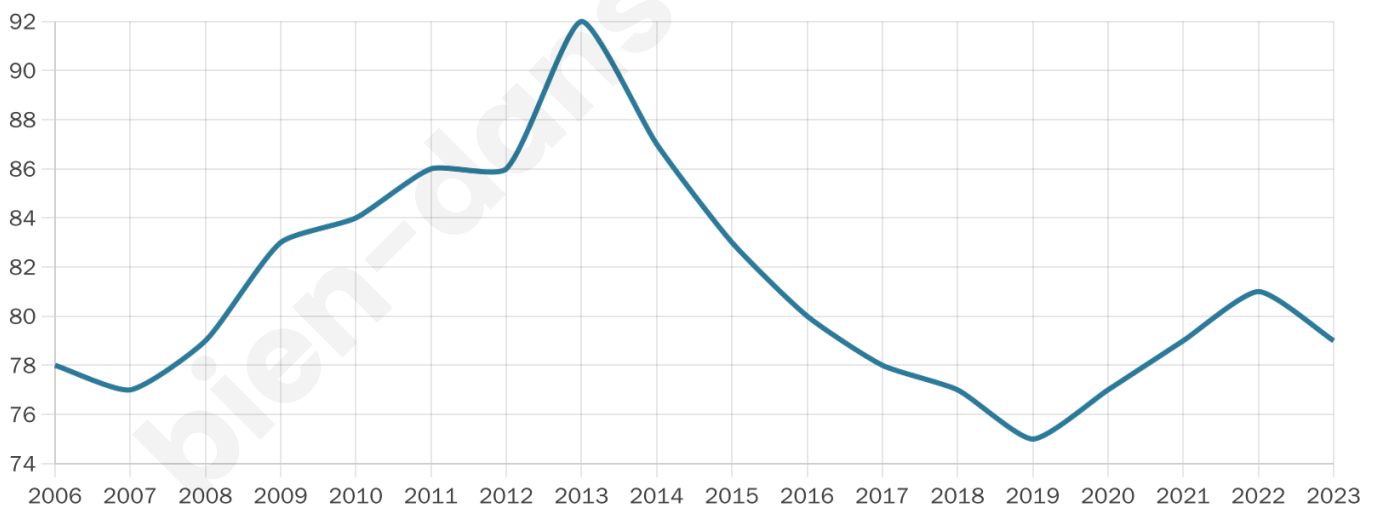

79

Age moyen

47 ans

Pop active

59.5%

Taux chômage

12.3%

Pop densité

20 h/km²

Revenu moyen

NC

Evolution du nombre d'habitants

Sources : Institut national de la statistique et des études économiques (insee) selon Les dernières parutions officielles de 2024 portant sur les années 2020, 2021 et 2022.