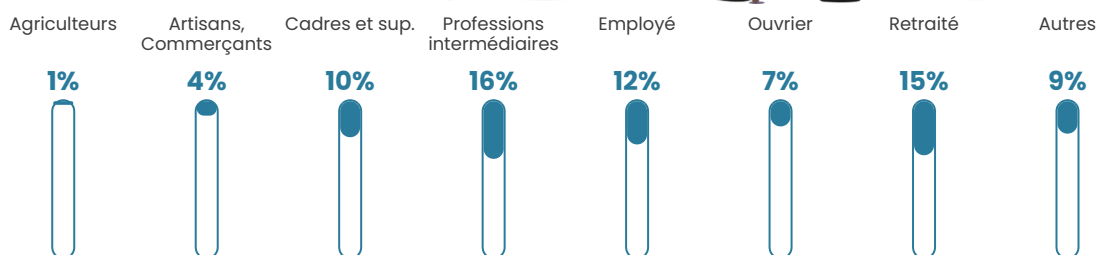

Revenu moyen

25 560 €/an

Evolution du nombre d'habitants

Sources : Institut national de la statistique et des études économiques (insee) selon Les dernières parutions officielles de 2024 portant sur les années 2020, 2021 et 2022.

Tranche d'âge

Activité professionnelle

Niveau de diplôme

Composition des ménages

Profils électoraux

Premier tour

	Marine LE PEN	25.01 %
	Emmanuel MACRON	24.96 %
	Jean-Luc MÉLENCHON	21.09 %
	Éric ZEMMOUR	8.87 %
	Jean LASSALLE	5.17 %
	Yannick JADOT	4.72 %
	Valérie PÉCRESE	3.87 %
	Nicolas DUPONT-AIGNAN	2.05 %
	Anne HIDALGO	1.59 %
	Fabien ROUSSEL	1.53 %
	Nathalie ARTHAUD	0.57 %
	Philippe POUTOU	0.57 %