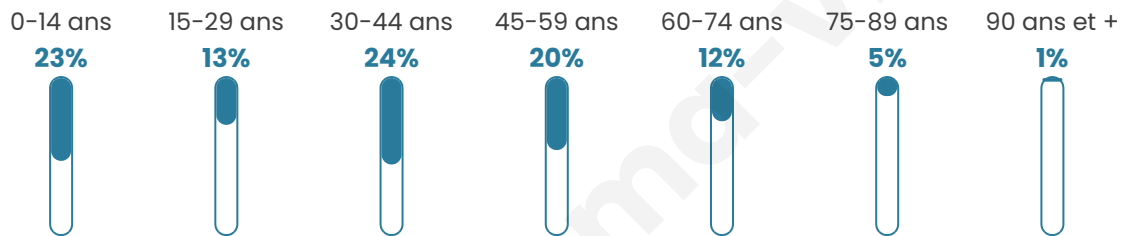

Age moyen

37 ans

Pop active

50.9%

Taux chômage

7.3%

Pop densité

99 h/km²

Revenu moyen

25 560 €/an

Evolution du nombre d'habitants

Sources : Institut national de la statistique et des études économiques (insee) selon Les dernières parutions officielles de 2024 portant sur les années 2020, 2021 et 2022.

Tranche d'âge

Activité professionnelle

Niveau de diplôme

Composition des ménages

Profils électoraux

Premier tour

	Marine LE PEN	25.01 %
	Emmanuel MACRON	24.96 %
	Jean-Luc MÉLENCHON	21.09 %
	Éric ZEMMOUR	8.87 %
	Jean LASSALLE	5.17 %
	Yannick JADOT	4.72 %
	Valérie PÉCRESE	3.87 %
	Nicolas DUPONT-AIGNAN	2.05 %
	Anne HIDALGO	1.59 %
	Fabien ROUSSEL	1.53 %
	Nathalie ARTHAUD	0.57 %
	Philippe POUTOU	0.57 %

2 190 inscrits

Participation : 82.47%

Votes blancs : 1.83%

Votes nuls : 0.78%

Second tour

	Emmanuel MACRON	53,96 %
	Marine LE PEN	46,04 %

2 192 inscrits

Participation : 78.42%