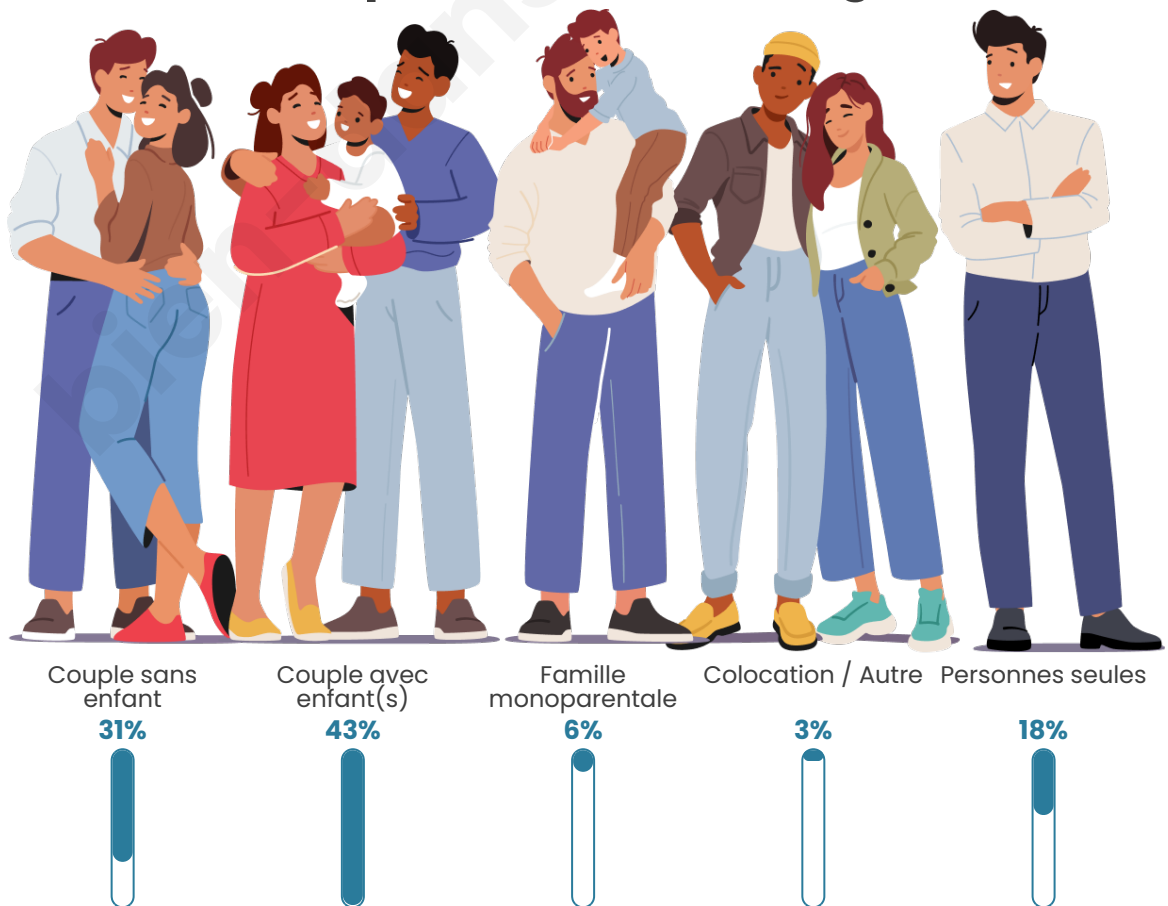

Tranche d'âge

Activité professionnelle

Niveau de diplôme

Composition des ménages

Profils électoraux

Premier tour

	Marine LE PEN	25.01 %
	Emmanuel MACRON	24.96 %
	Jean-Luc MÉLENCHON	21.09 %
	Éric ZEMMOUR	8.87 %
	Jean LASSALLE	5.17 %
	Yannick JADOT	4.72 %
	Valérie PÉCRESE	3.87 %
	Nicolas DUPONT-AIGNAN	2.05 %
	Anne HIDALGO	1.59 %
	Fabien ROUSSEL	1.53 %
	Nathalie ARTHAUD	0.57 %
	Philippe POUTOU	0.57 %