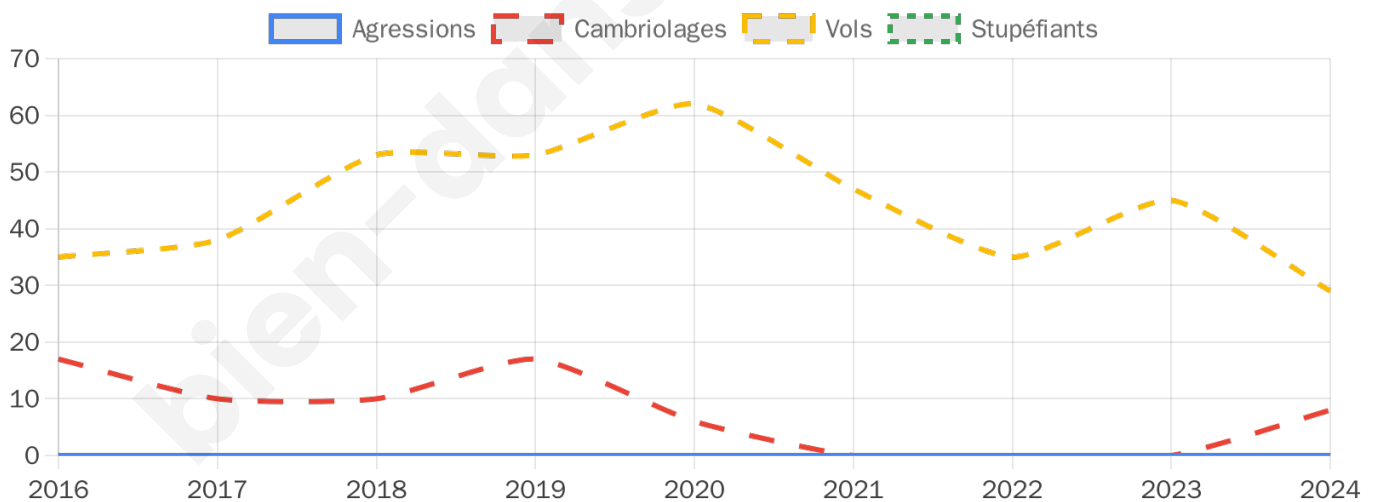

Sécurité

Agressions physiques / sexuelles

0

Cambriolages

8

Vols / dégradations

29

Stupéfiants

0

Evolution du nombre d'infractions