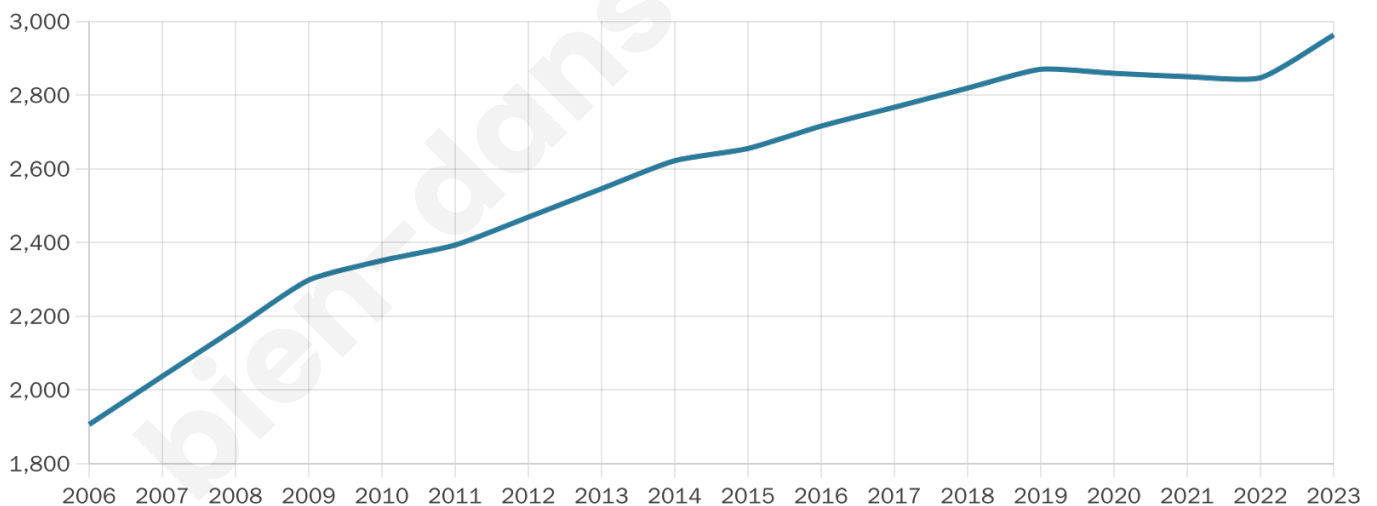

Age moyen

37 ans

Pop active

50.9%

Taux chômage

7.3%

Pop densité

99 h/km²

Revenu moyen

25 560 €/an

Evolution du nombre d'habitants

Sources : Institut national de la statistique et des études économiques (insee) selon Les dernières parutions officielles de 2024 portant sur les années 2020, 2021 et 2022.