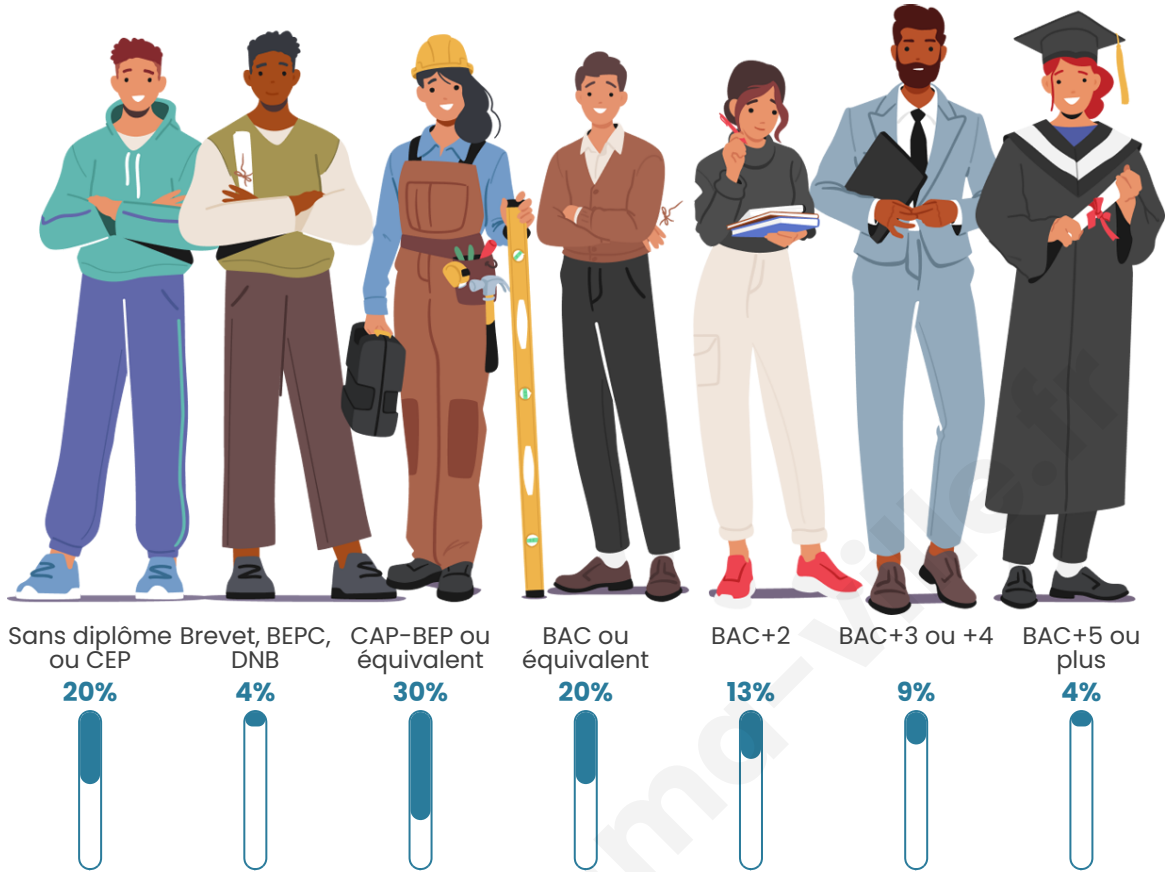

Tranche d'âge

Activité professionnelle

Niveau de diplôme

Composition des ménages

Profils électoraux

Premier tour

	Marine LE PEN	35.20 %
	Emmanuel MACRON	28.80 %
	Éric ZEMMOUR	17.60 %
	Jean-Luc MÉLENCHON	7.20 %
	Valérie PÉCRESSE	4.80 %
	Jean LASSALLE	2.40 %
	Fabien ROUSSEL	1.60 %
	Yannick JADOT	1.60 %
	Philippe POUTOU	0.80 %
	Nathalie ARTHAUD	0.00 %
	Anne HIDALGO	0.00 %
	Nicolas DUPONT-AIGNAN	0.00 %