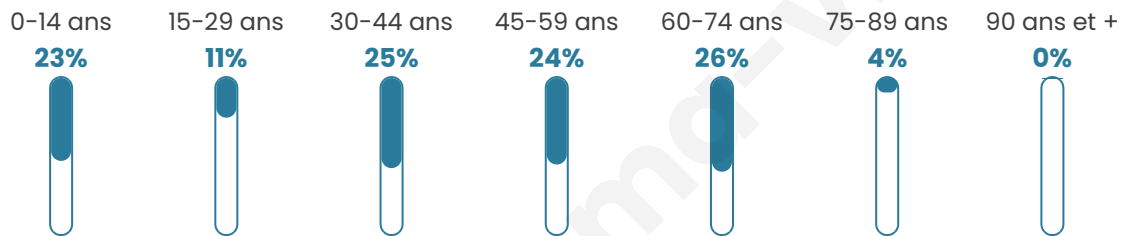

Version web

Ville de Buzancy

Présenté par

BIEN dans
ma **VILLE** 

Sommaire

Situation géographique	3
Statistiques sur la population	4
Evolution du nombre d'habitants	4
Tranche d'âge	5
0-14 ans	5
15-29 ans	5
30-44 ans	5
45-59 ans	5
60-74 ans	5
75-89 ans	5
90 ans et +	5
Activité professionnelle	5
Agriculteurs	5
Artisans, Commerçants	5
Cadres et sup.	5
Professions intermédiaires	5
Employé	5
Ouvrier	5
Retraité	5
Autres	5
Niveau de diplôme	6
Sans diplôme ou CEP	6
Brevet, BEPC, DNB	6
CAP-BEP ou équivalent	6
BAC ou équivalent	6
BAC+2	6
BAC+3 ou +4	6
BAC+5 ou plus	6
Composition des ménages	6
Couple sans enfant	6
Couple avec enfant(s)	6
Famille monoparentale	6
Colocation / Autre	6
Personnes seules	6
Profils électoraux	7
Premier tour	7
Sécurité	8
Evolution du nombre d'infractions	8
Pour comparer	9
Services à la population	10
Commerce	10
Éducation	10
Villes autour de Buzancy	11

41 ans

Pop active

45.1%

Taux chômage

3.8%

Pop densité

44 h/km²

Revenu moyen

25 330 €/an

Evolution du nombre d'habitants

Sources : Institut national de la statistique et des études économiques (insee) selon Les dernières parutions officielles de 2024 portant sur les années 2020, 2021 et 2022.

Tranche d'âge

Activité professionnelle

Niveau de diplôme

Composition des ménages

Profils électoraux

Premier tour

	Marine LE PEN	35.20 %
	Emmanuel MACRON	28.80 %
	Éric ZEMMOUR	17.60 %
	Jean-Luc MÉLENCHON	7.20 %
	Valérie PÉCRESSE	4.80 %
	Jean LASSALLE	2.40 %
	Fabien ROUSSEL	1.60 %
	Yannick JADOT	1.60 %
	Philippe POUTOU	0.80 %
	Nathalie ARTHAUD	0.00 %
	Anne HIDALGO	0.00 %
	Nicolas DUPONT-AIGNAN	0.00 %