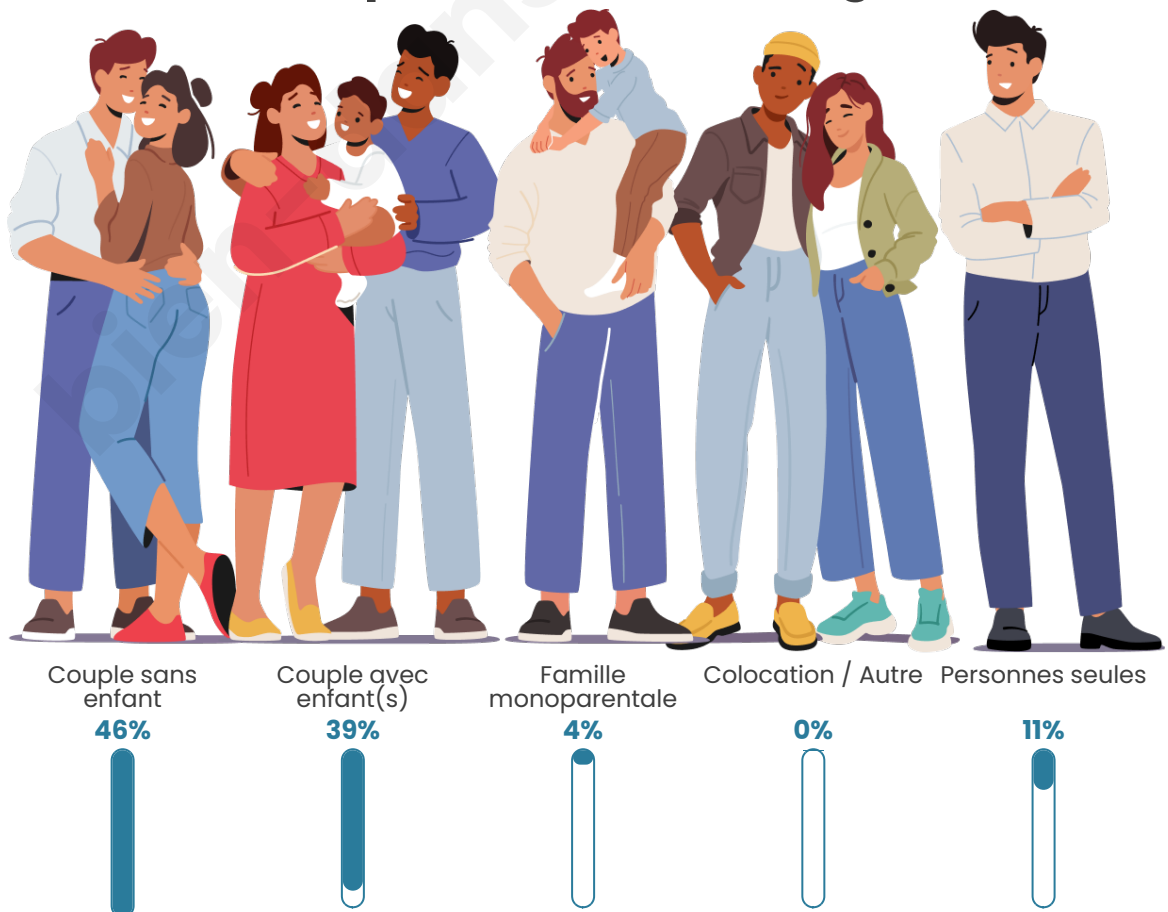

Tranche d'âge

Activité professionnelle

Niveau de diplôme

Composition des ménages

Profils électoraux

Premier tour

	Marine LE PEN	35.20 %
	Emmanuel MACRON	28.80 %
	Éric ZEMMOUR	17.60 %
	Jean-Luc MÉLENCHON	7.20 %
	Valérie PÉCRESSE	4.80 %
	Jean LASSALLE	2.40 %
	Fabien ROUSSEL	1.60 %
	Yannick JADOT	1.60 %
	Philippe POUTOU	0.80 %
	Nathalie ARTHAUD	0.00 %
	Anne HIDALGO	0.00 %
	Nicolas DUPONT-AIGNAN	0.00 %