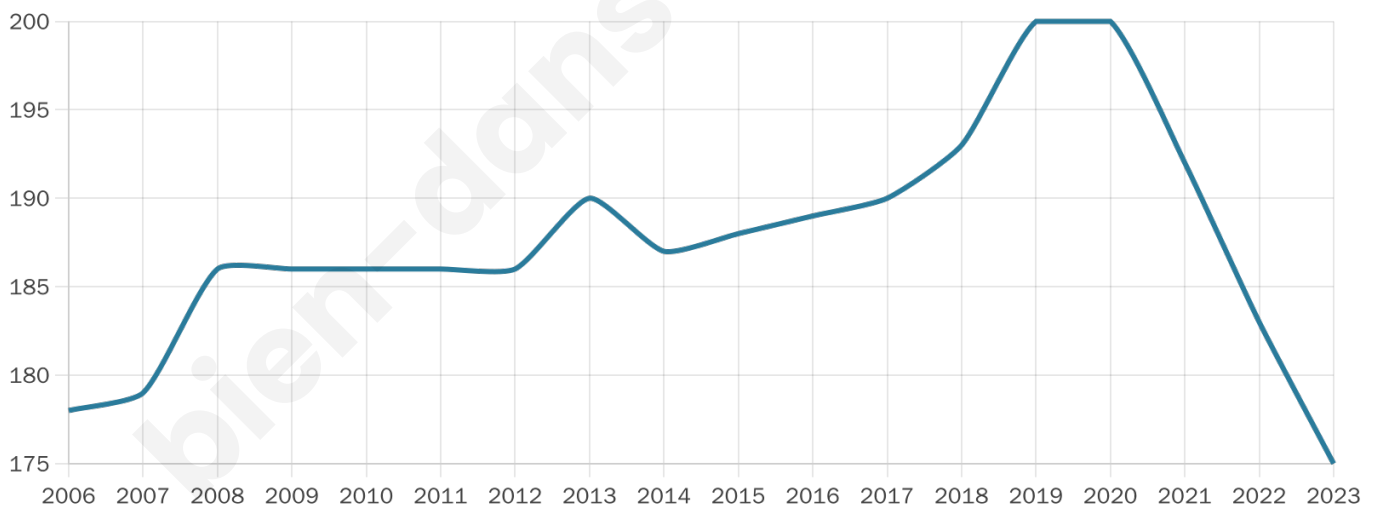

41 ans

Pop active

45.1%

Taux chômage

3.8%

Pop densité

44 h/km²

Revenu moyen

25 330 €/an

Evolution du nombre d'habitants

Sources : Institut national de la statistique et des études économiques (insee) selon Les dernières parutions officielles de 2024 portant sur les années 2020, 2021 et 2022.