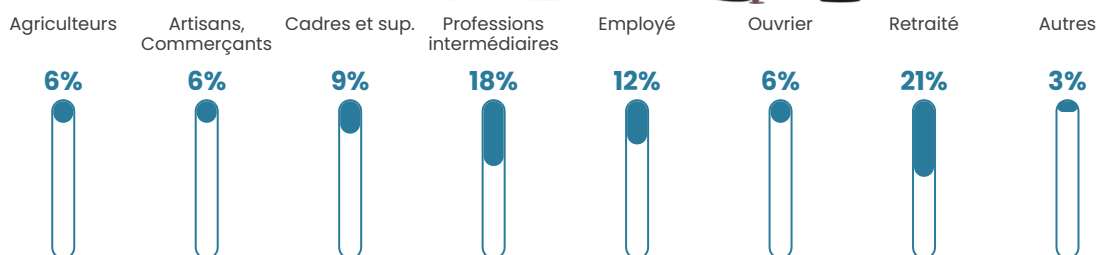

41 ans

Pop active

45.1%

Taux chômage

3.8%

Pop densité

44 h/km²

Revenu moyen

25 330 €/an

Evolution du nombre d'habitants

Sources : Institut national de la statistique et des études économiques (insee) selon Les dernières parutions officielles de 2024 portant sur les années 2020, 2021 et 2022.

Tranche d'âge

Activité professionnelle

Niveau de diplôme

Composition des ménages

Profils électoraux

Premier tour

	Marine LE PEN	35.20 %
	Emmanuel MACRON	28.80 %
	Éric ZEMMOUR	17.60 %
	Jean-Luc MÉLENCHON	7.20 %
	Valérie PÉCRESSE	4.80 %
	Jean LASSALLE	2.40 %
	Fabien ROUSSEL	1.60 %
	Yannick JADOT	1.60 %
	Philippe POUTOU	0.80 %
	Nathalie ARTHAUD	0.00 %
	Anne HIDALGO	0.00 %
	Nicolas DUPONT-AIGNAN	0.00 %