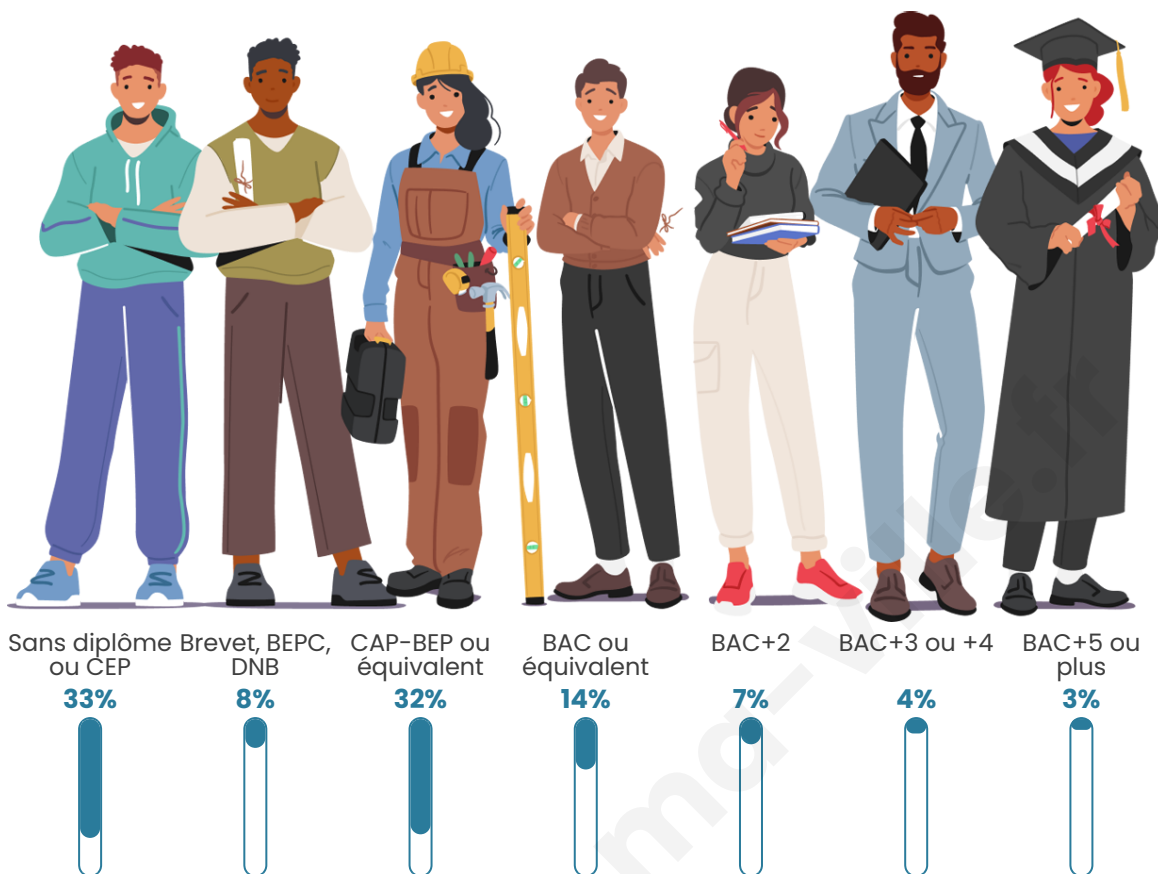

4 356

Age moyen

47 ans

Pop active

42.1%

Taux chômage

10.1%

Pop densité

Tranche d'âge

Activité professionnelle

Niveau de diplôme

Composition des ménages

Profils électoraux

Premier tour

	Marine LE PEN	36.48 %
	Emmanuel MACRON	24.79 %
	Jean-Luc MÉLENCHON	13.62 %
	Valérie PÉCRESSE	5.20 %
	Éric ZEMMOUR	4.84 %
	Jean LASSALLE	3.39 %
	Fabien ROUSSEL	3.06 %
	Nicolas DUPONT-AIGNAN	2.82 %
	Yannick JADOT	2.26 %
	Anne HIDALGO	1.73 %
	Nathalie ARTHAUD	1.17 %
	Philippe POUTOU	0.64 %