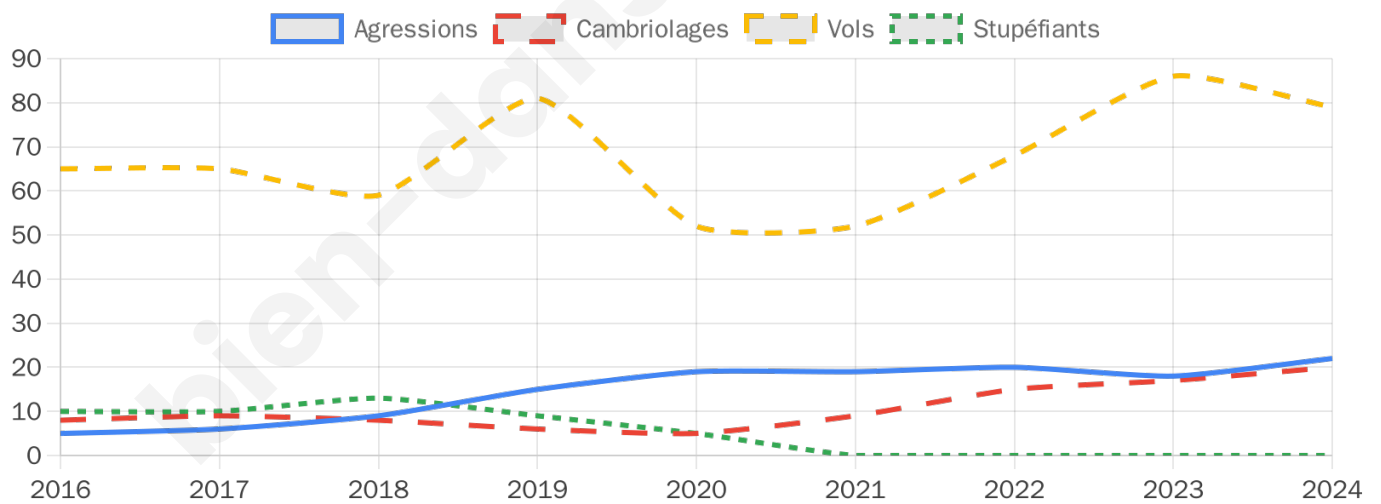

3 459 inscrits

Participation : 74.44%

Votes blancs : 2.45%

Votes nuls : 1.20%

Second tour

	Emmanuel MACRON	44,22 %
	Marine LE PEN	55,78 %

3 459 inscrits

Participation : 75.37%

Votes blancs : 5.75%

Votes nuls : 2.65%

Sécurité

Agressions physiques / sexuelles

22

Cambriolages

20

Vols / dégradations

79

Stupéfiants

0

Evolution du nombre d'infractions

Pour comparer

(en proportion du nombre d'habitants)

Sources : Bases statistiques communale, départementale et régionale de la délinquance enregistrée par la police et la gendarmerie nationales selon les dernières parutions officielles de 2025 portant sur l'année 2024 ([data.gouv](https://data.gouv.fr)).