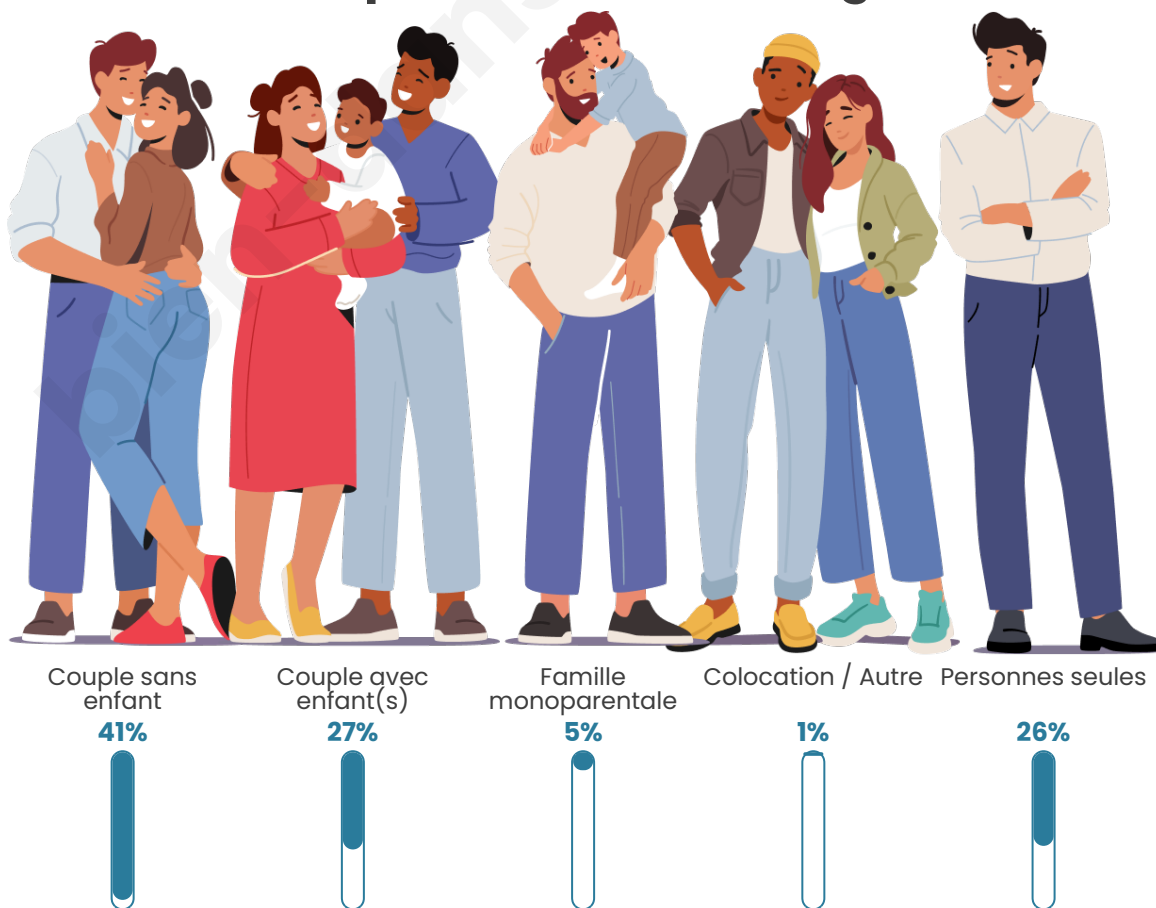

Tranche d'âge

Activité professionnelle

Niveau de diplôme

Composition des ménages

Profils électoraux

Premier tour

	Marine LE PEN	36.48 %
	Emmanuel MACRON	24.79 %
	Jean-Luc MÉLENCHON	13.62 %
	Valérie PÉCRESSE	5.20 %
	Éric ZEMMOUR	4.84 %
	Jean LASSALLE	3.39 %
	Fabien ROUSSEL	3.06 %
	Nicolas DUPONT-AIGNAN	2.82 %
	Yannick JADOT	2.26 %
	Anne HIDALGO	1.73 %
	Nathalie ARTHAUD	1.17 %
	Philippe POUTOU	0.64 %