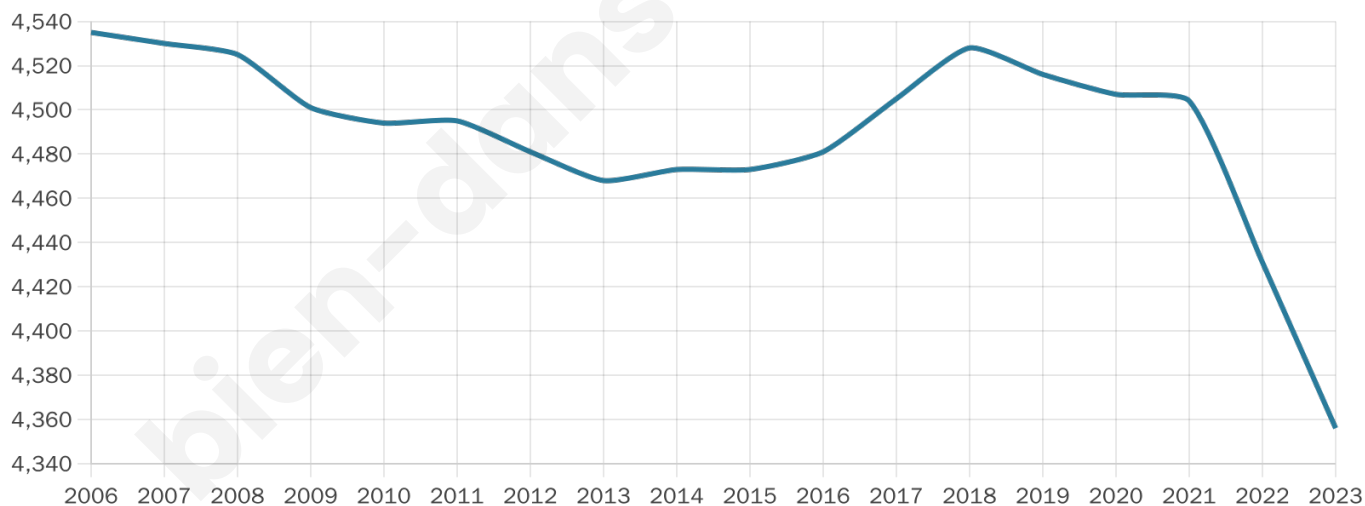

4 356

Age moyen

47 ans

Pop active

42.1%

Taux chômage

10.1%

Pop densité

75 h/km²

Revenu moyen

20 680 €/an

Evolution du nombre d'habitants

Sources : Institut national de la statistique et des études économiques (insee) selon Les dernières parutions officielles de 2024 portant sur les années 2020, 2021 et 2022.