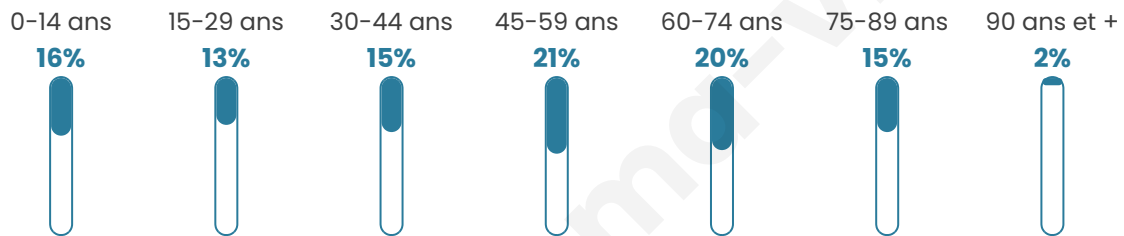

4 356

Age moyen

47 ans

Pop active

42.1%

Taux chômage

10.1%

Pop densité

75 h/km²

Revenu moyen

20 680 €/an

Evolution du nombre d'habitants

Sources : Institut national de la statistique et des études économiques (insee) selon Les dernières parutions officielles de 2024 portant sur les années 2020, 2021 et 2022.

Tranche d'âge

Activité professionnelle

Niveau de diplôme

Composition des ménages

Profils électoraux

Premier tour

	Marine LE PEN	36.48 %
	Emmanuel MACRON	24.79 %
	Jean-Luc MÉLENCHON	13.62 %
	Valérie PÉCRESSE	5.20 %
	Éric ZEMMOUR	4.84 %
	Jean LASSALLE	3.39 %
	Fabien ROUSSEL	3.06 %
	Nicolas DUPONT-AIGNAN	2.82 %
	Yannick JADOT	2.26 %
	Anne HIDALGO	1.73 %
	Nathalie ARTHAUD	1.17 %
	Philippe POUTOU	0.64 %