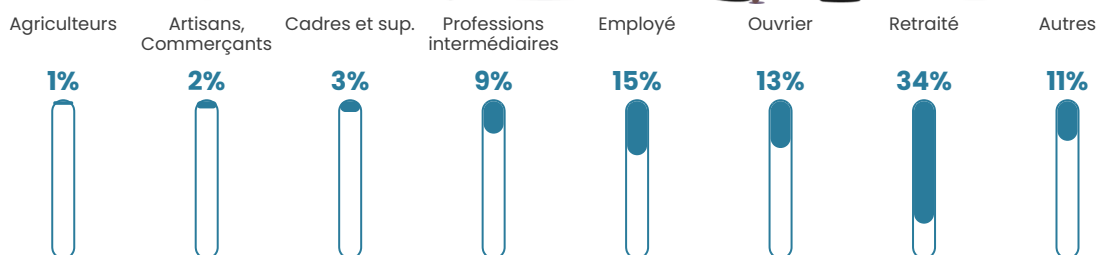

75 h/km²

Revenu moyen

20 680 €/an

Evolution du nombre d'habitants

Sources : Institut national de la statistique et des études économiques (insee) selon Les dernières parutions officielles de 2024 portant sur les années 2020, 2021 et 2022.

Tranche d'âge

Activité professionnelle

Niveau de diplôme

Composition des ménages

Profils électoraux

Premier tour

	Marine LE PEN	36.48 %
	Emmanuel MACRON	24.79 %
	Jean-Luc MÉLENCHON	13.62 %
	Valérie PÉCRESSE	5.20 %
	Éric ZEMMOUR	4.84 %
	Jean LASSALLE	3.39 %
	Fabien ROUSSEL	3.06 %
	Nicolas DUPONT-AIGNAN	2.82 %
	Yannick JADOT	2.26 %
	Anne HIDALGO	1.73 %
	Nathalie ARTHAUD	1.17 %
	Philippe POUTOU	0.64 %