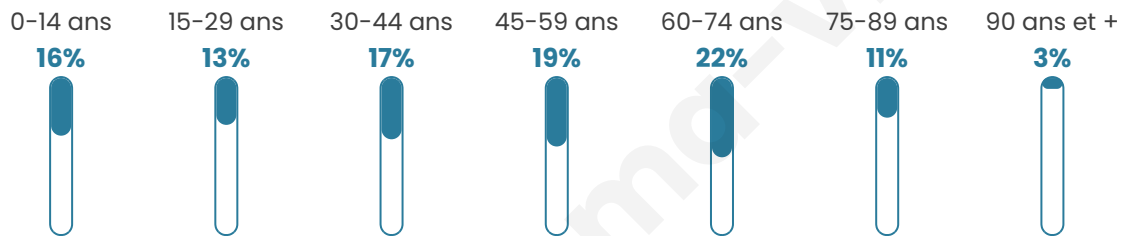

Nombre d'habitants

2 150

Age moyen

46 ans

Pop active

40.6%

Taux chômage

5.6%

Pop densité

195 h/km²

Revenu moyen

23 890 €/an

Evolution du nombre d'habitants

Sources : Institut national de la statistique et des études économiques (insee) selon Les dernières parutions officielles de 2024 portant sur les années 2020, 2021 et 2022.

Tranche d'âge

Activité professionnelle

Niveau de diplôme

Composition des ménages

Profils électoraux

Premier tour

	Emmanuel MACRON	27.70 %
	Marine LE PEN	23.08 %
	Jean-Luc MÉLENCHON	18.96 %
	Éric ZEMMOUR	6.92 %
	Valérie PÉCRESSÉ	6.27 %
	Yannick JADOT	4.62 %
	Fabien ROUSSEL	4.12 %
	Jean LASSALLE	3.30 %
	Anne HIDALGO	2.14 %
	Nicolas DUPONT- AIGNAN	1.90 %
	Nathalie ARTHAUD	0.49 %
	Philippe POUTOU	0.49 %