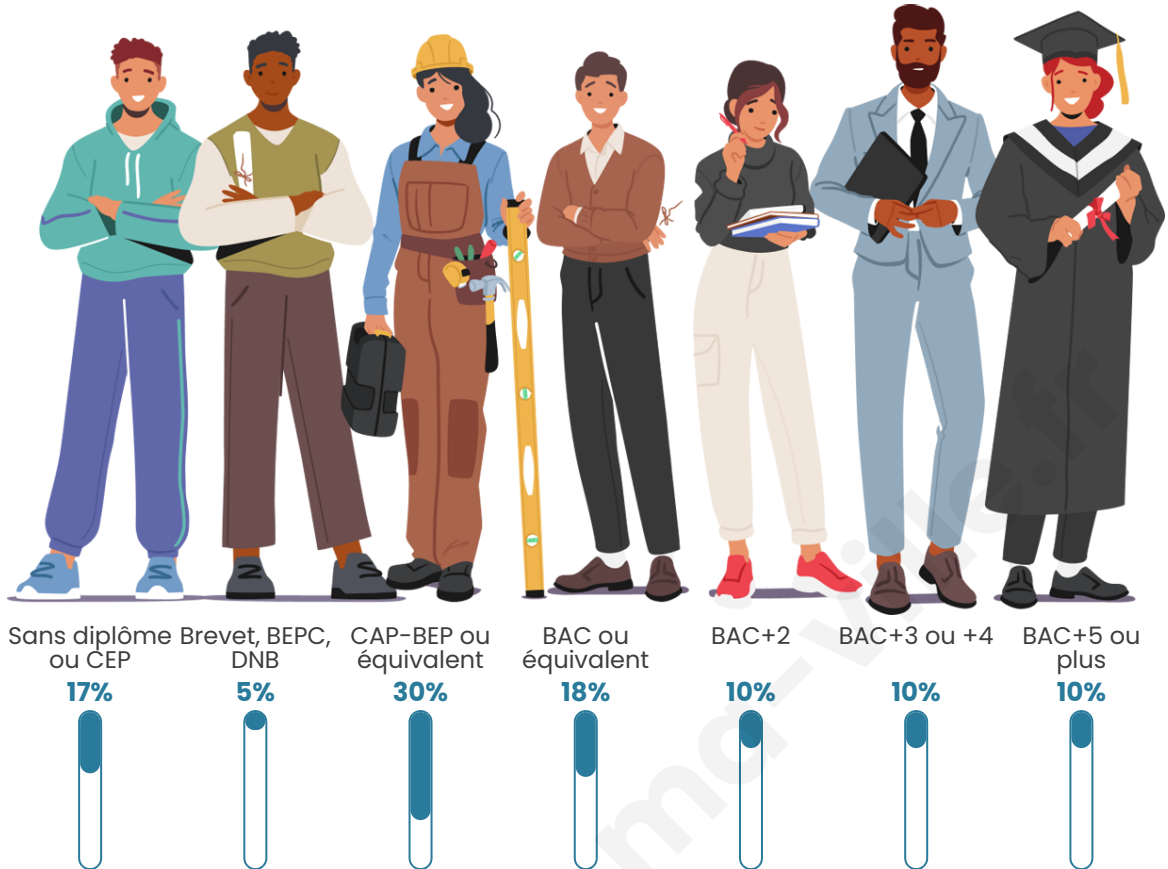

Nombre d'habitants

2 150

Age moyen

46 ans

Pop active

40.6%

Taux chômage

5.6%

Pop densité

195 h/km²

Revenu moyen

23 890 €/an

Evolution du nombre d'habitants

Sources : Institut national de la statistique et des études économiques (insee) selon Les dernières parutions officielles de 2024 portant sur les années 2020, 2021 et 2022.

Tranche d'âge

Activité professionnelle

Niveau de diplôme

Composition des ménages

Profils électoraux

Premier tour

	Emmanuel MACRON	27.70 %
	Marine LE PEN	23.08 %
	Jean-Luc MÉLENCHON	18.96 %
	Éric ZEMMOUR	6.92 %
	Valérie PÉCRESSÉ	6.27 %
	Yannick JADOT	4.62 %
	Fabien ROUSSEL	4.12 %
	Jean LASSALLE	3.30 %
	Anne HIDALGO	2.14 %
	Nicolas DUPONT- AIGNAN	1.90 %
	Nathalie ARTHAUD	0.49 %
	Philippe POUTOU	0.49 %