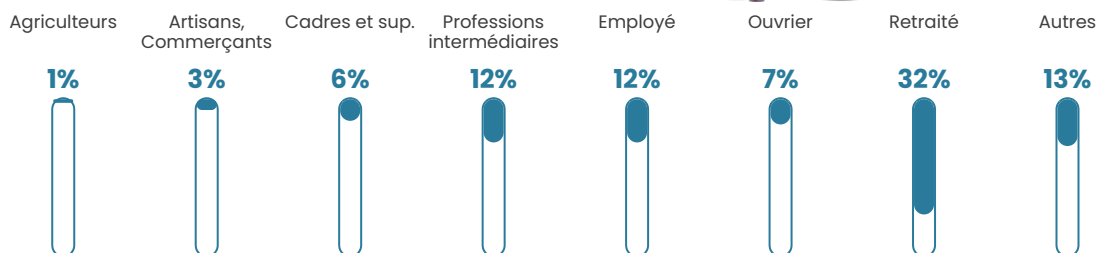

Pop densité

195 h/km²

Revenu moyen

23 890 €/an

Evolution du nombre d'habitants

Sources : Institut national de la statistique et des études économiques (insee) selon Les dernières parutions officielles de 2024 portant sur les années 2020, 2021 et 2022.

Tranche d'âge

Activité professionnelle

Niveau de diplôme

Composition des ménages

Profils électoraux

Premier tour

	Emmanuel MACRON	27.70 %
	Marine LE PEN	23.08 %
	Jean-Luc MÉLENCHON	18.96 %
	Éric ZEMMOUR	6.92 %
	Valérie PÉCRESSÉ	6.27 %
	Yannick JADOT	4.62 %
	Fabien ROUSSEL	4.12 %
	Jean LASSALLE	3.30 %
	Anne HIDALGO	2.14 %
	Nicolas DUPONT- AIGNAN	1.90 %
	Nathalie ARTHAUD	0.49 %
	Philippe POUTOU	0.49 %