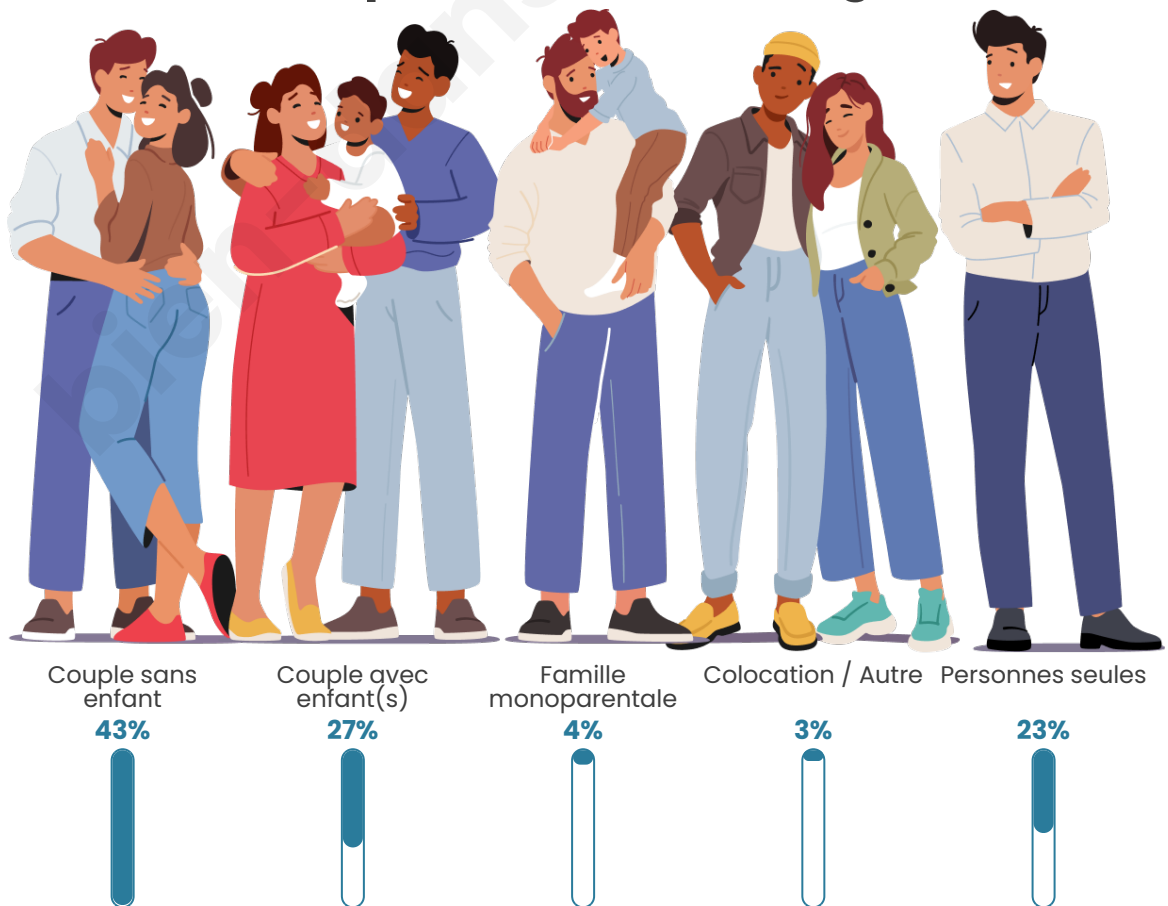

Nombre d'habitants

2 150

Age moyen

46 ans

Pop active

40.6%

Taux chômage

5.6%

Tranche d'âge

Activité professionnelle

Niveau de diplôme

Composition des ménages

Profils électoraux

Premier tour

	Emmanuel MACRON	27.70 %
	Marine LE PEN	23.08 %
	Jean-Luc MÉLENCHON	18.96 %
	Éric ZEMMOUR	6.92 %
	Valérie PÉCRESSÉ	6.27 %
	Yannick JADOT	4.62 %
	Fabien ROUSSEL	4.12 %
	Jean LASSALLE	3.30 %
	Anne HIDALGO	2.14 %
	Nicolas DUPONT- AIGNAN	1.90 %
	Nathalie ARTHAUD	0.49 %
	Philippe POUTOU	0.49 %