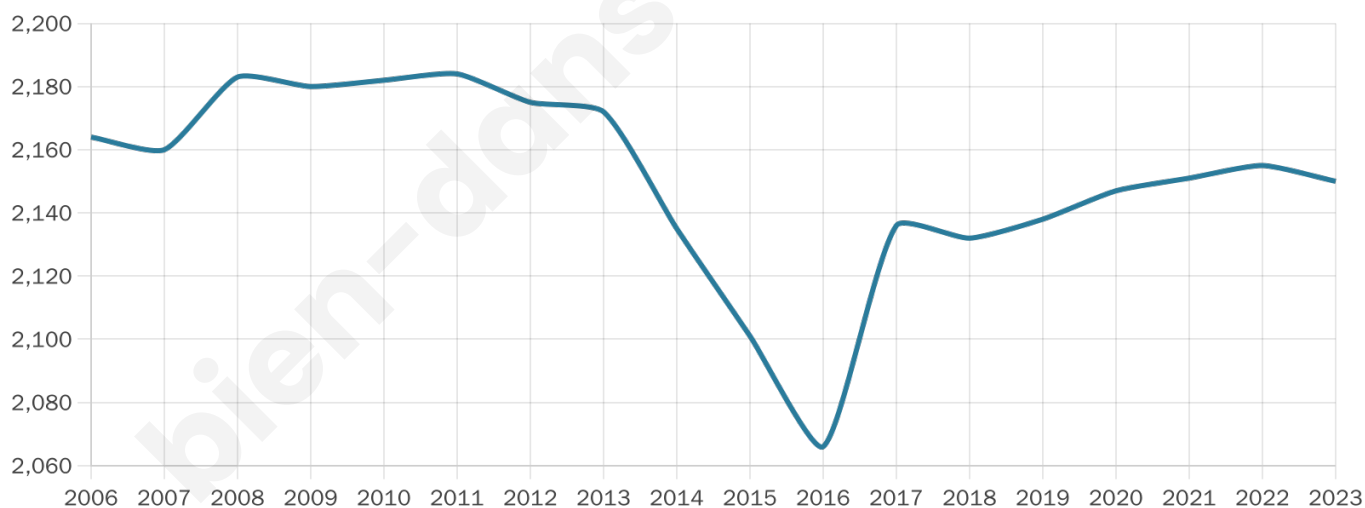

Nombre d'habitants

2 150

Age moyen

46 ans

Pop active

40.6%

Taux chômage

5.6%

Pop densité

195 h/km²

Revenu moyen

23 890 €/an

Evolution du nombre d'habitants

Sources : Institut national de la statistique et des études économiques (insee) selon Les dernières parutions officielles de 2024 portant sur les années 2020, 2021 et 2022.

Tranche d'âge

Activité professionnelle

Niveau de diplôme

Composition des ménages

Profils électoraux

Premier tour

	Emmanuel MACRON	27.70 %
	Marine LE PEN	23.08 %
	Jean-Luc MÉLENCHON	18.96 %
	Éric ZEMMOUR	6.92 %
	Valérie PÉCRESSÉ	6.27 %
	Yannick JADOT	4.62 %
	Fabien ROUSSEL	4.12 %
	Jean LASSALLE	3.30 %
	Anne HIDALGO	2.14 %
	Nicolas DUPONT- AIGNAN	1.90 %
	Nathalie ARTHAUD	0.49 %
	Philippe POUTOU	0.49 %