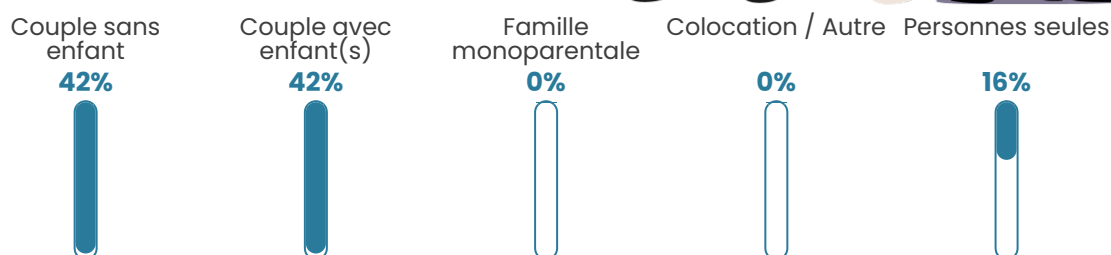

Tranche d'âge

Activité professionnelle

Niveau de diplôme

Composition des ménages

Profils électoraux

Premier tour

	Emmanuel MACRON	28.00 %
	Marine LE PEN	25.33 %
	Valérie PÉCRESE	13.33 %
	Nicolas DUPONT- AIGNAN	10.67 %
	Éric ZEMMOUR	9.33 %
	Jean-Luc MÉLENCHON	4.00 %
	Jean LASSALLE	2.67 %
	Yannick JADOT	2.67 %
	Nathalie ARTHAUD	1.33 %
	Fabien ROUSSEL	1.33 %
	Anne HIDALGO	1.33 %
	Philippe POUTOU	0.00 %

103 inscrits

Participation : 74.76%

Votes blancs : 2.60%

Votes nuls : 0.00%

Second tour

	Emmanuel MACRON	50 %
	Marine LE PEN	50 %

102 inscrits

Participation : 82.35%