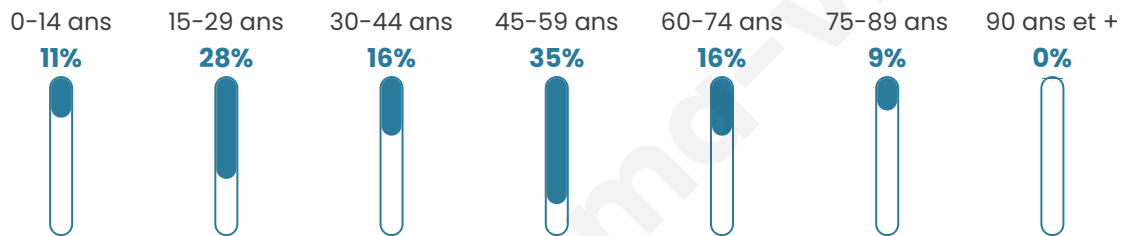

43 ans

Pop active

68%

Taux chômage

10.7%

Pop densité

10 h/km²

Revenu moyen

Tranche d'âge

Activité professionnelle

Niveau de diplôme

Composition des ménages

Profils électoraux

Premier tour

	Emmanuel MACRON	28.00 %
	Marine LE PEN	25.33 %
	Valérie PÉCRESE	13.33 %
	Nicolas DUPONT- AIGNAN	10.67 %
	Éric ZEMMOUR	9.33 %
	Jean-Luc MÉLENCHON	4.00 %
	Jean LASSALLE	2.67 %
	Yannick JADOT	2.67 %
	Nathalie ARTHAUD	1.33 %
	Fabien ROUSSEL	1.33 %
	Anne HIDALGO	1.33 %
	Philippe POUTOU	0.00 %