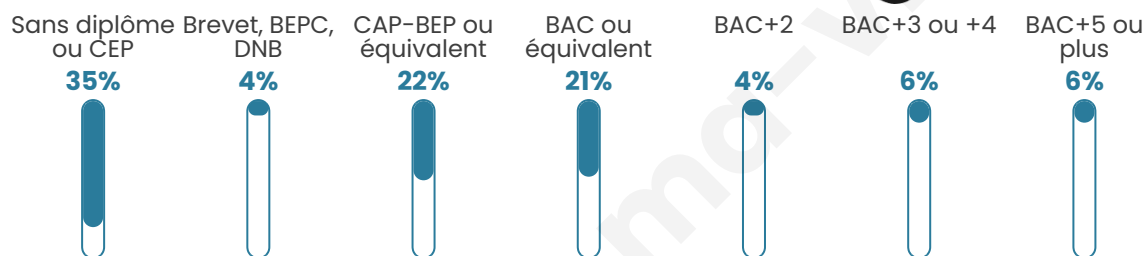

43 ans

Pop active

68%

Taux chômage

10.7%

Pop densité

10 h/km²

Revenu moyen

24 090 €/an

Evolution du nombre d'habitants

Sources : Institut national de la statistique et des études économiques (insee) selon Les dernières parutions officielles de 2024 portant sur les années 2020, 2021 et 2022.

Tranche d'âge

Activité professionnelle

Niveau de diplôme

Composition des ménages

Profils électoraux

Premier tour

	Emmanuel MACRON	28.00 %
	Marine LE PEN	25.33 %
	Valérie PÉCRESE	13.33 %
	Nicolas DUPONT- AIGNAN	10.67 %
	Éric ZEMMOUR	9.33 %
	Jean-Luc MÉLENCHON	4.00 %
	Jean LASSALLE	2.67 %
	Yannick JADOT	2.67 %
	Nathalie ARTHAUD	1.33 %
	Fabien ROUSSEL	1.33 %
	Anne HIDALGO	1.33 %
	Philippe POUTOU	0.00 %