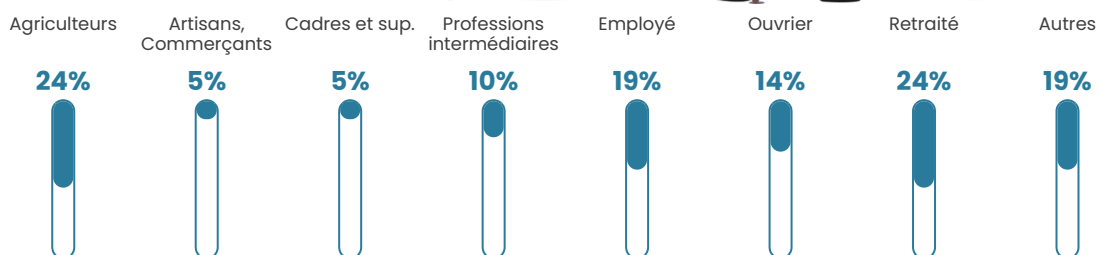

24 090 €/an

Evolution du nombre d'habitants

Sources : Institut national de la statistique et des études économiques (insee) selon Les dernières parutions officielles de 2024 portant sur les années 2020, 2021 et 2022.

Tranche d'âge

Activité professionnelle

Niveau de diplôme

Composition des ménages

Profils électoraux

Premier tour

	Emmanuel MACRON	28.00 %
	Marine LE PEN	25.33 %
	Valérie PÉCRESE	13.33 %
	Nicolas DUPONT- AIGNAN	10.67 %
	Éric ZEMMOUR	9.33 %
	Jean-Luc MÉLENCHON	4.00 %
	Jean LASSALLE	2.67 %
	Yannick JADOT	2.67 %
	Nathalie ARTHAUD	1.33 %
	Fabien ROUSSEL	1.33 %
	Anne HIDALGO	1.33 %
	Philippe POUTOU	0.00 %