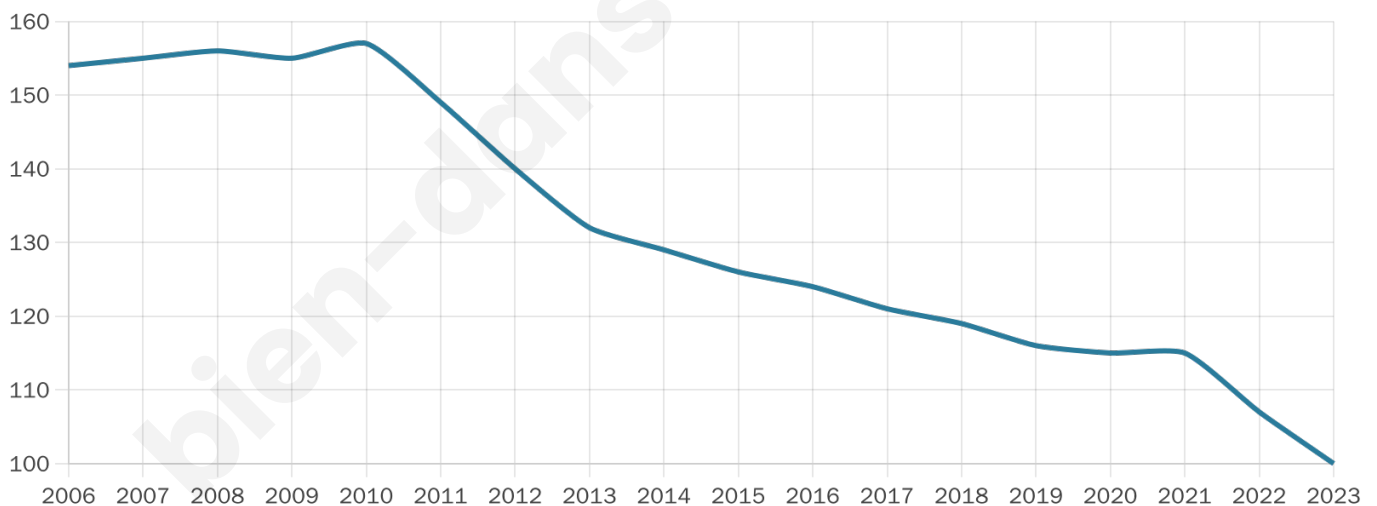

43 ans

Pop active

68%

Taux chômage

10.7%

Pop densité

10 h/km²

Revenu moyen

24 090 €/an

Evolution du nombre d'habitants

Sources : Institut national de la statistique et des études économiques (insee) selon Les dernières parutions officielles de 2024 portant sur les années 2020, 2021 et 2022.