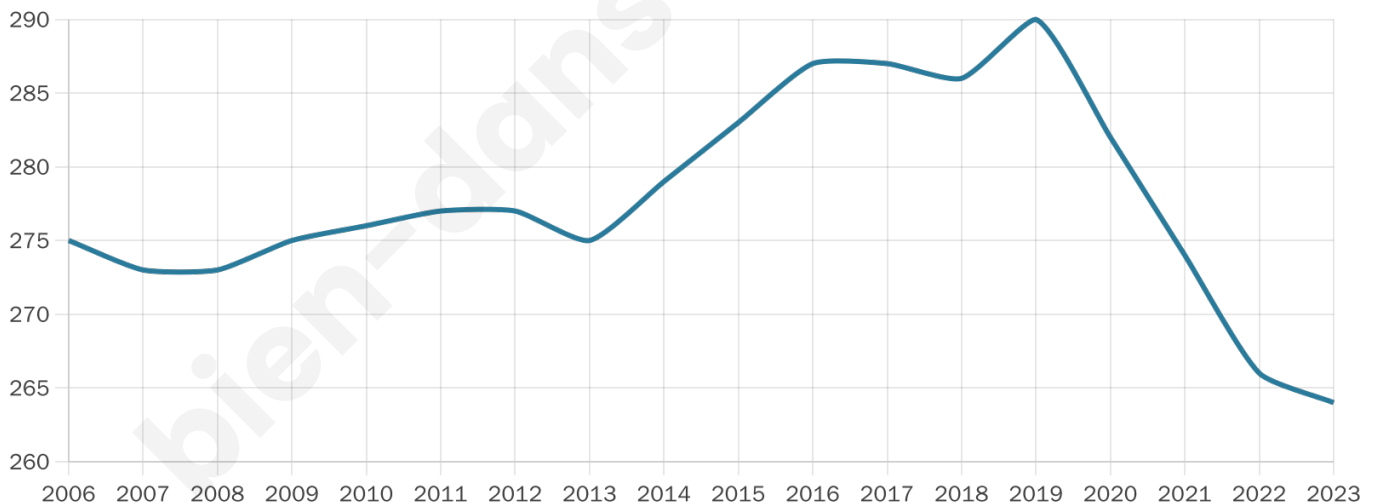

49 ans

Pop active

45.1%

Taux chômage

8.6%

Pop densité

10 h/km²

Revenu moyen

22 660 €/an

Evolution du nombre d'habitants

Sources : Institut national de la statistique et des études économiques (insee) selon Les dernières parutions officielles de 2024 portant sur les années 2020, 2021 et 2022.