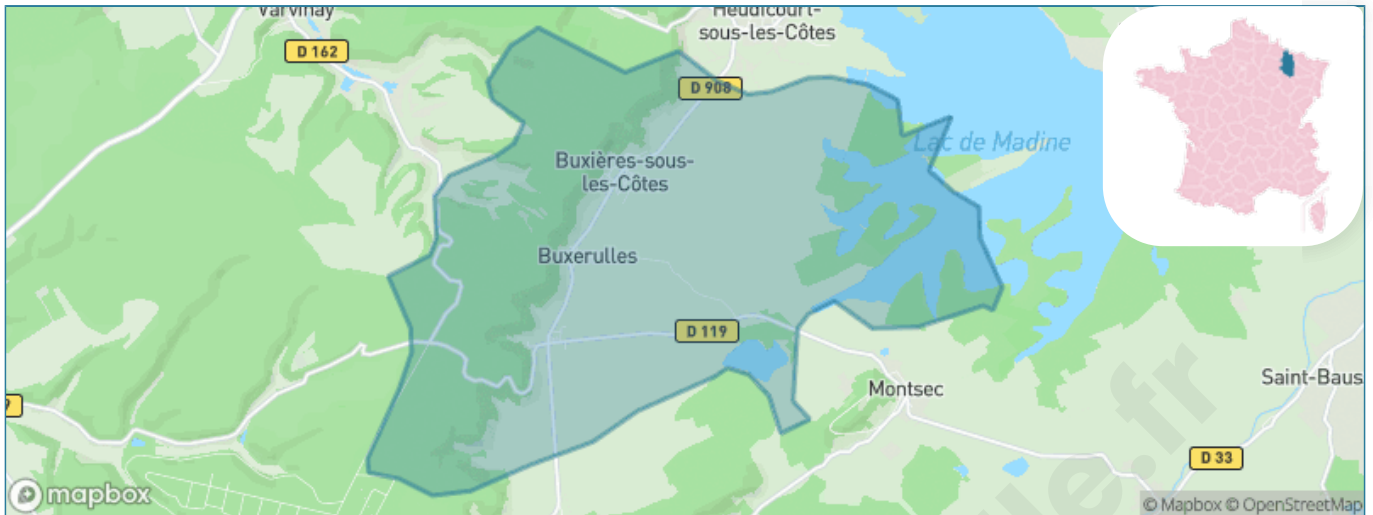

Version web

Ville de Buxières-sous- les-Côtes

Présenté par

BIEN dans
ma **VILLE** 

Sommaire

Situation géographique	3
Statistiques sur la population	4
Evolution du nombre d'habitants	4
Tranche d'âge	5
0-14 ans	5
15-29 ans	5
30-44 ans	5
45-59 ans	5
60-74 ans	5
75-89 ans	5
90 ans et +	5
Activité professionnelle	5
Agriculteurs	5
Artisans, Commerçants	5
Cadres et sup.	5
Professions intermédiaires	5
Employé	5
Ouvrier	5
Retraité	5
Autres	5
Niveau de diplôme	6
Sans diplôme ou CEP	6
Brevet, BEPC, DNB	6
CAP-BEP ou équivalent	6
BAC ou équivalent	6
BAC+2	6
BAC+3 ou +4	6
BAC+5 ou plus	6
Composition des ménages	6
Couple sans enfant	6
Couple avec enfant(s)	6
Famille monoparentale	6
Colocation / Autre	6
Personnes seules	6
Profils électoraux	7
Premier tour	7
Sécurité	8
Evolution du nombre d'infractions	8
Pour comparer	9
Services à la population	10
Commerce	10
Éducation	10
Villes autour de Buxières-sous-les-Côtes	12

Situation géographique

i Informations clés

- **Région** : Grand Est
- **Département** : Meuse
- **Code postal** : 55300
- **Superficie** : 26 km²

Statistiques sur la population

Nombre d'habitants

264

Age moyen