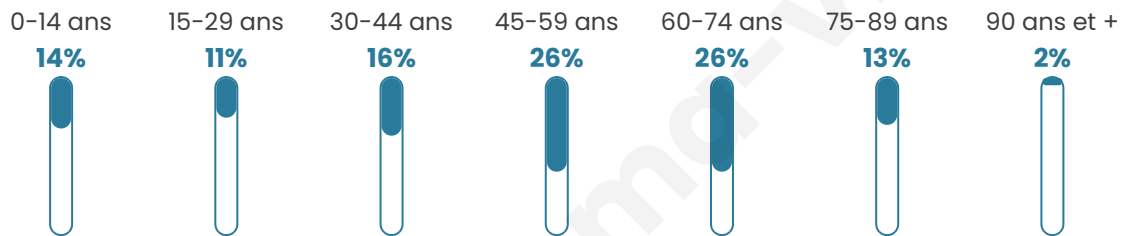

49 ans

Pop active

45.1%

Taux chômage

8.6%

Pop densité

10 h/km²

Revenu moyen

Tranche d'âge

Activité professionnelle

Niveau de diplôme

Composition des ménages

Profils électoraux

Premier tour

	Marine LE PEN	24.58 %
	Emmanuel MACRON	21.23 %
	Jean-Luc MÉLENCHON	12.85 %
	Valérie PÉCRESSÉ	10.06 %
	Éric ZEMMOUR	9.50 %
	Yannick JADOT	7.26 %
	Jean LASSALLE	4.47 %
	Nicolas DUPONT-AIGNAN	2.79 %
	Fabien ROUSSEL	2.23 %
	Anne HIDALGO	2.23 %
	Philippe POUTOU	2.23 %
	Nathalie ARTHAUD	0.56 %