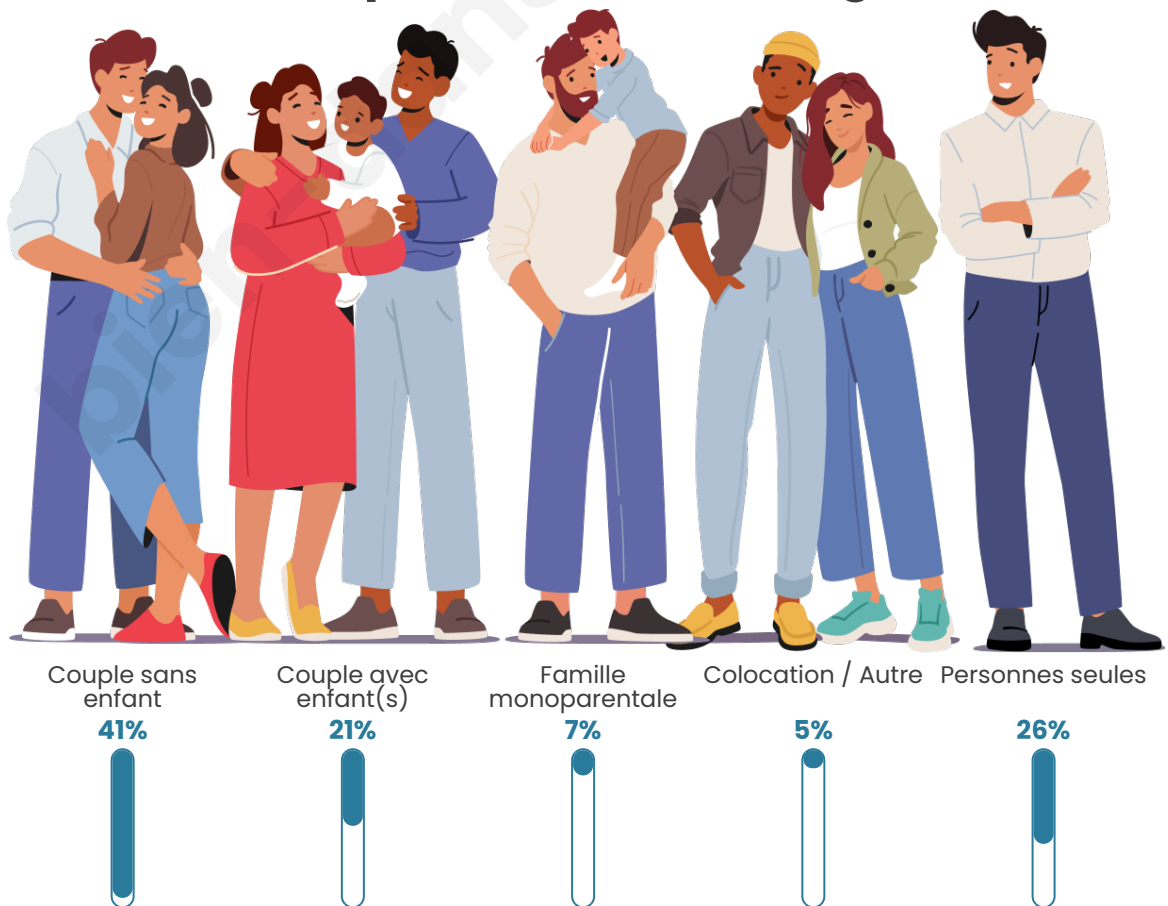

Tranche d'âge

Activité professionnelle

Niveau de diplôme

Composition des ménages

Profils électoraux

Premier tour

	Marine LE PEN	24.58 %
	Emmanuel MACRON	21.23 %
	Jean-Luc MÉLENCHON	12.85 %
	Valérie PÉCRESSÉ	10.06 %
	Éric ZEMMOUR	9.50 %
	Yannick JADOT	7.26 %
	Jean LASSALLE	4.47 %
	Nicolas DUPONT-AIGNAN	2.79 %
	Fabien ROUSSEL	2.23 %
	Anne HIDALGO	2.23 %
	Philippe POUTOU	2.23 %
	Nathalie ARTHAUD	0.56 %