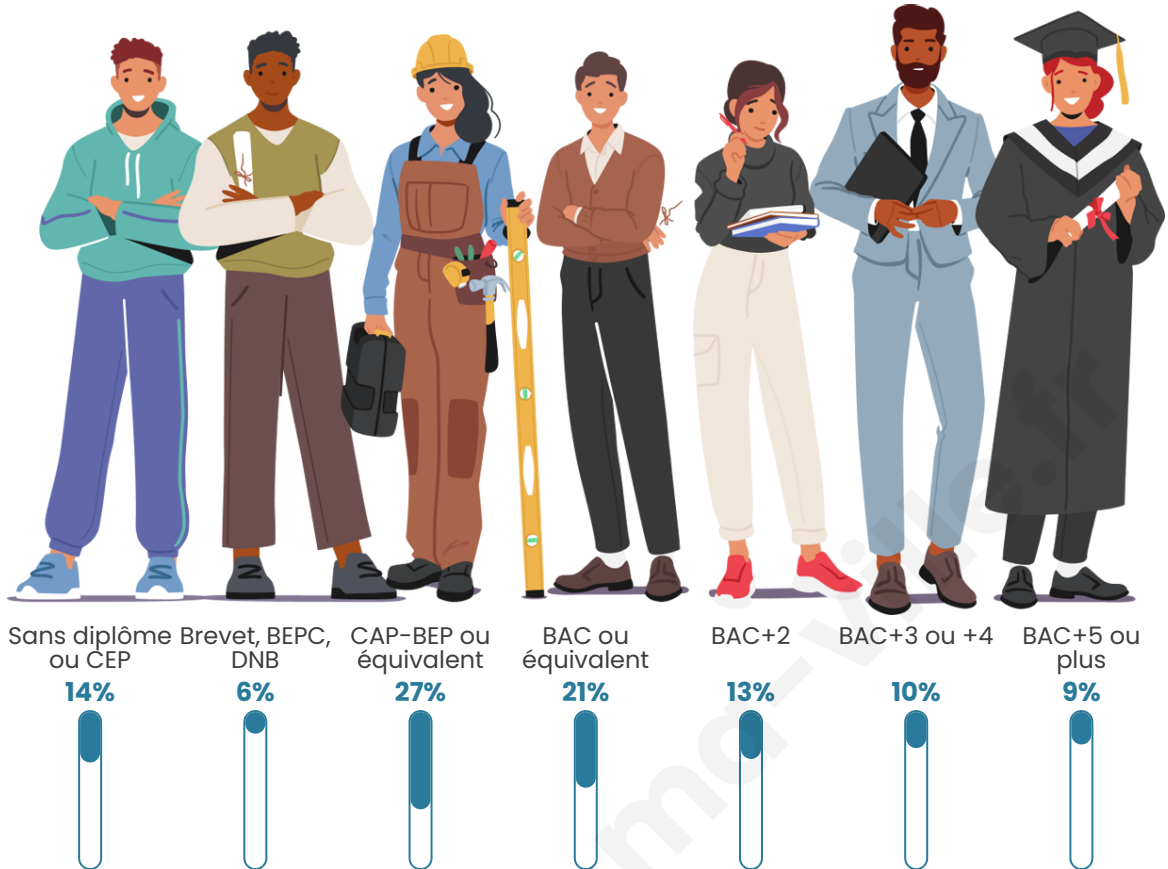

Tranche d'âge

Activité professionnelle

Niveau de diplôme

Composition des ménages

Profils électoraux

Premier tour

	Marine LE PEN	24.58 %
	Emmanuel MACRON	21.23 %
	Jean-Luc MÉLENCHON	12.85 %
	Valérie PÉCRESSÉ	10.06 %
	Éric ZEMMOUR	9.50 %
	Yannick JADOT	7.26 %
	Jean LASSALLE	4.47 %
	Nicolas DUPONT-AIGNAN	2.79 %
	Fabien ROUSSEL	2.23 %
	Anne HIDALGO	2.23 %
	Philippe POUTOU	2.23 %
	Nathalie ARTHAUD	0.56 %